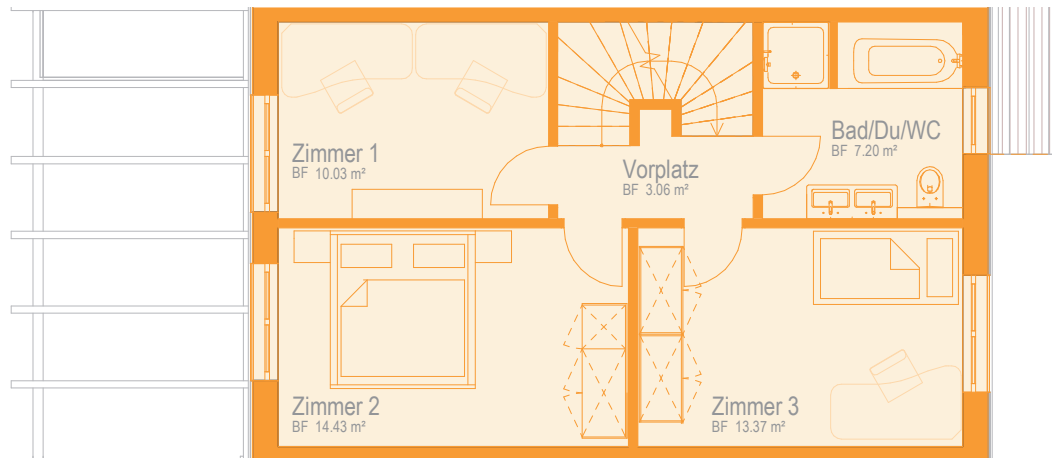

## Erdgeschoss

## Obergeschoss

## Dachgeschoss

## DETAILS

Grundstücksfläche/ Landanteil	ca. 135.10 m <sup>2</sup>
Bruttowohnfläche	ca. 179.14 m <sup>2</sup>
Kellerfläche brutto	ca. 52.92 m <sup>2</sup>