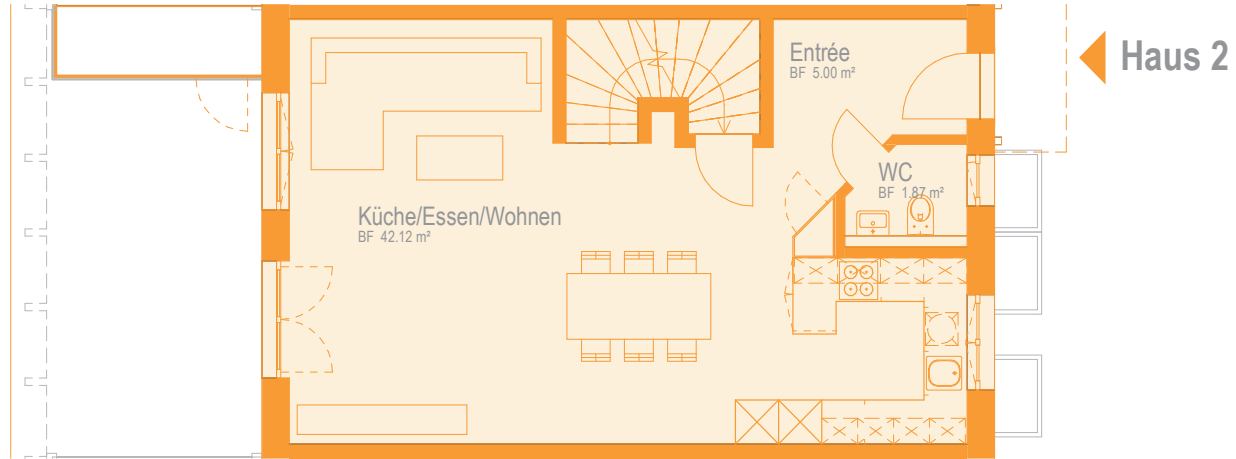

## Erdgeschoss

## Obergeschoss

## Dachgeschoss

## DETAILS

Grundstücksfläche/ Landanteil	ca. 135.10 m <sup>2</sup>
Bruttowohnfläche	ca. 179.14 m <sup>2</sup>
Kellerfläche brutto	ca. 52.92 m <sup>2</sup>