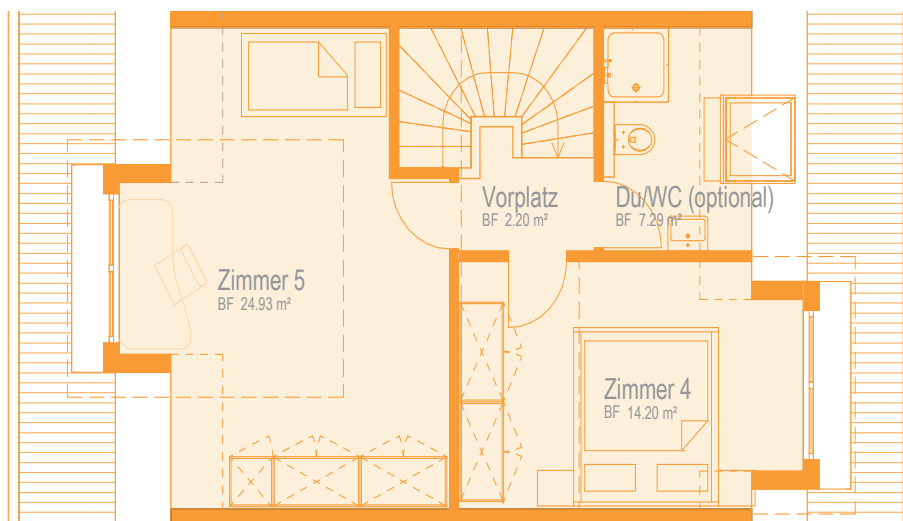

## Erdgeschoss

## Obergeschoss

## Dachgeschoss

## DETAILS

Grundstücksfläche/ Landanteil	ca. 135.10 m <sup>2</sup>
Bruttowohnfläche	ca. 179.14 m <sup>2</sup>
Kellerfläche brutto	ca. 52.92 m <sup>2</sup>