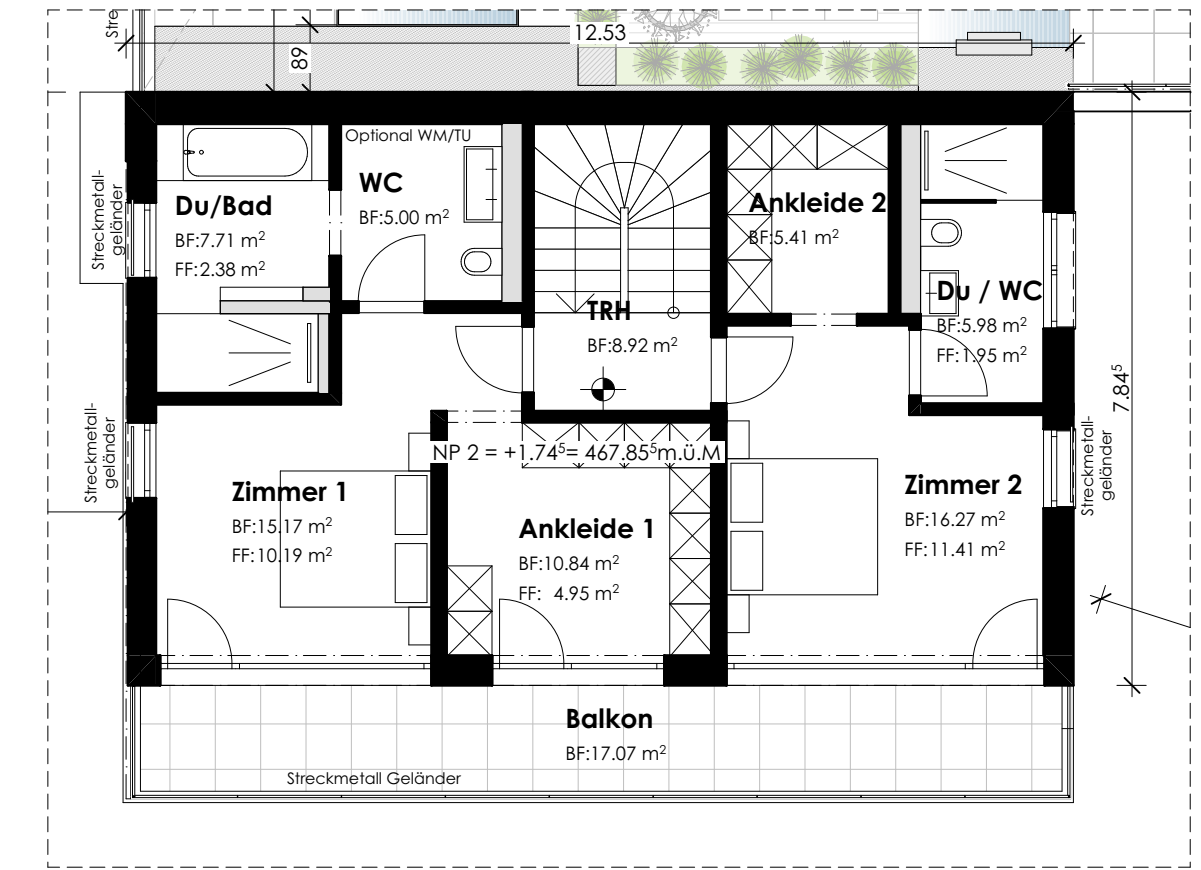

Alternative 1

Alternative 2

Alternative 3

Erdgeschoss

Einfamilienhaus Benken | 25.10.2023

SCHIESSER
Architektur und Bauingenieur AG

Bankstrasse 20
CH-8750 Glarus
Tel. 055 644 40 49

www.schiesser-architektur.ch
info@schiesser-architektur.ch