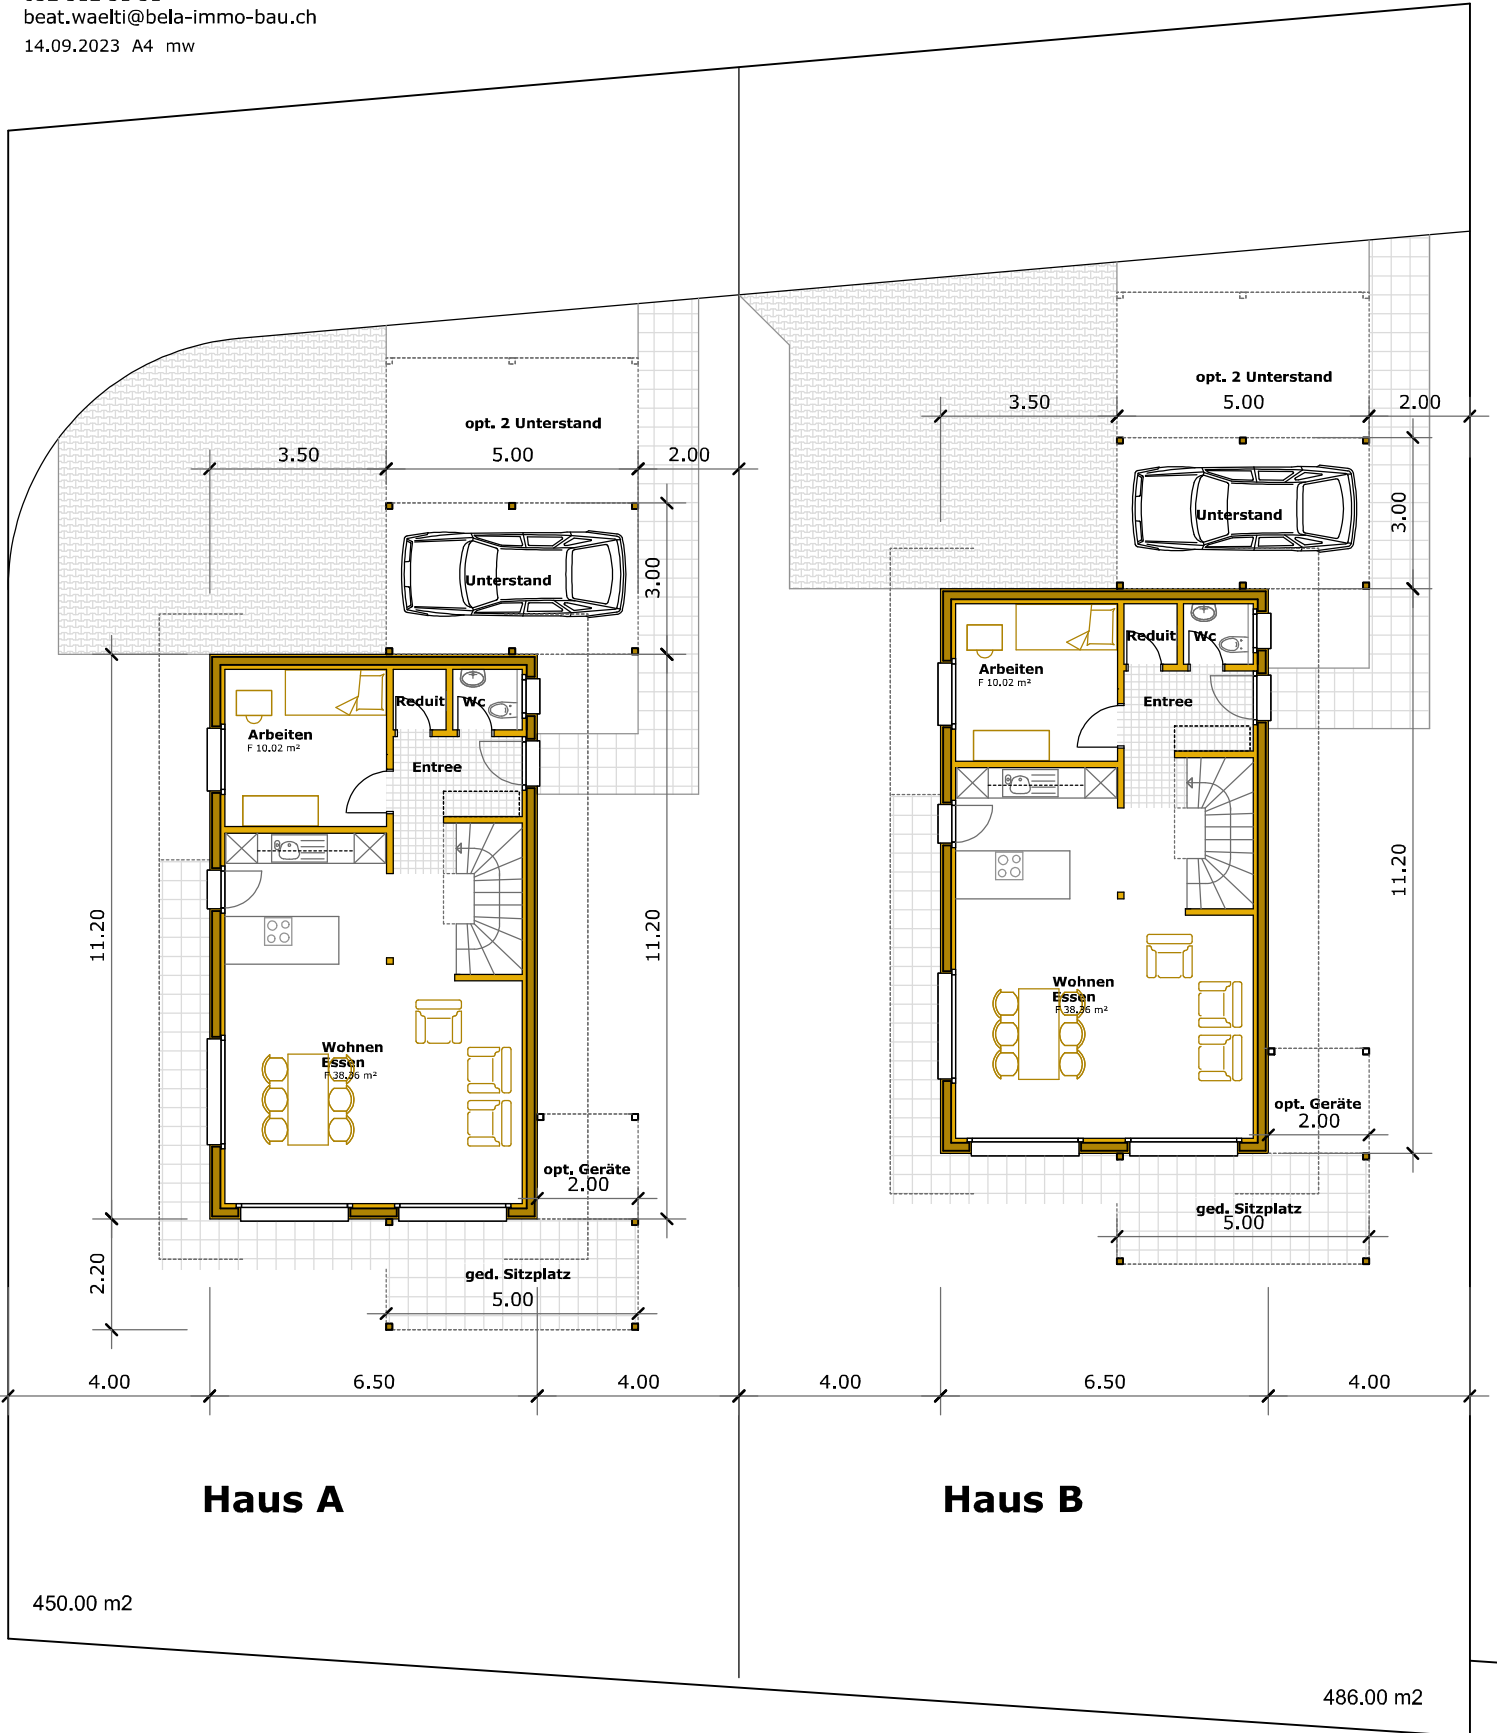

# Neubau 2 EFH in 4923 Wynau Parz. Nr. 715

Bauherrschaft:

Architekt :  
BELA Immo-Bau  
Beat Wälti  
Beundenweg 3  
3296 Arch  
032 512 51 51  
beat.waelti@bela-immo-bau.ch  
14.09.2023 A4 mw

## Grundriss Erdgeschoss