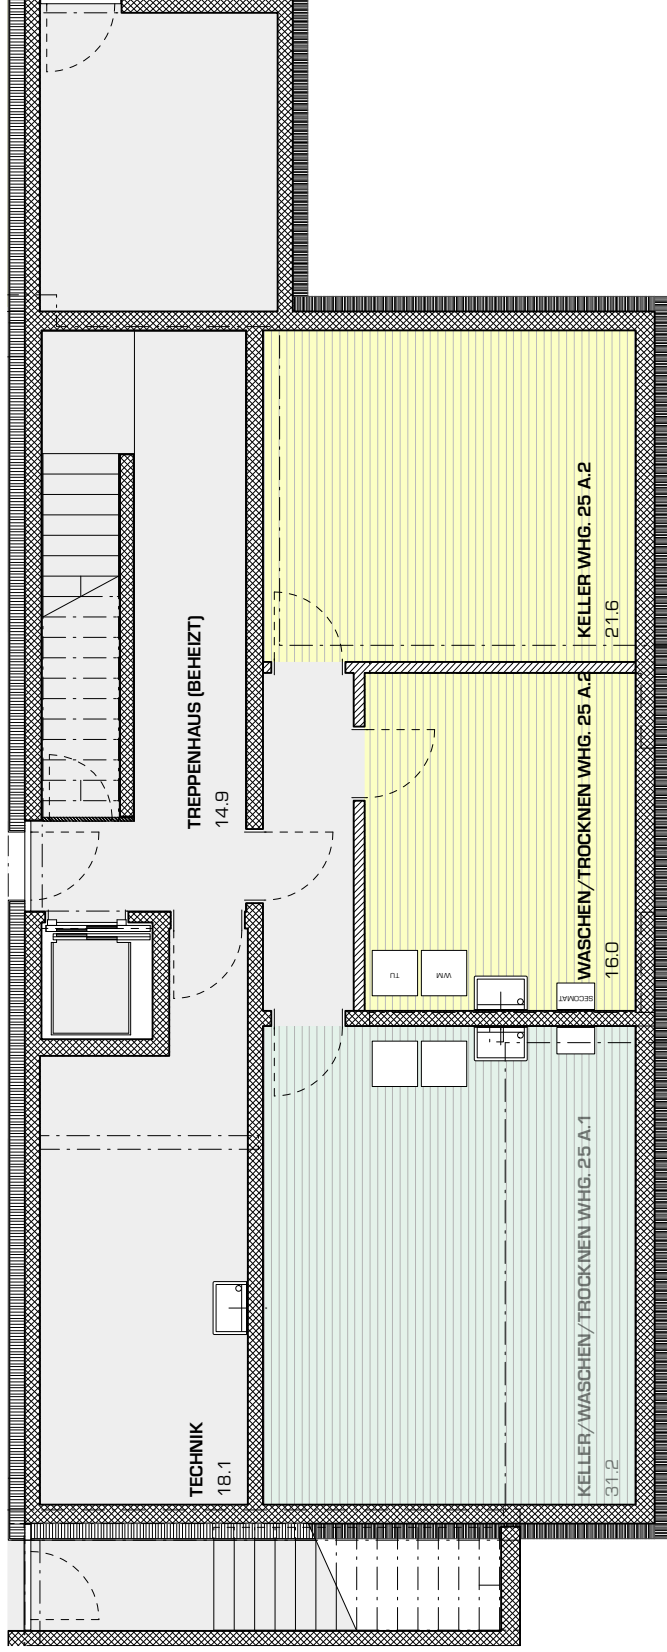

15 Meter

Die gedruckten Daten haben nur informativen Charakter. Es können keine rechtlichen Ansprüche irgendwelcher Art geltend gemacht werden.
 Bitte beachten Sie auch die Ausführungen zum Kartendienst 'va_avdaten' unter <https://www.lag.ch/geoportal/api/v1/mapservices/176/documentation>.
 Quelle: Daten des Kantons Aargau, Bundesamt für Landestopografie

GOLDERNSTRASSE 25 A

GRUNDRISS UNTERGESCHOSS

1:100

GOLDERNSTRASSE 25 A

ANSICHT NORD

1:100

GOLDERNSTRASSE 25 A

ANSICHT OST

1:100

PARZELLENGRENZE

GOLDERNSTRASSE 25 A

ANSICHT SÜD

1:100

GOLDERNSTRASSE 25 A

ANSICHT WEST

1:100