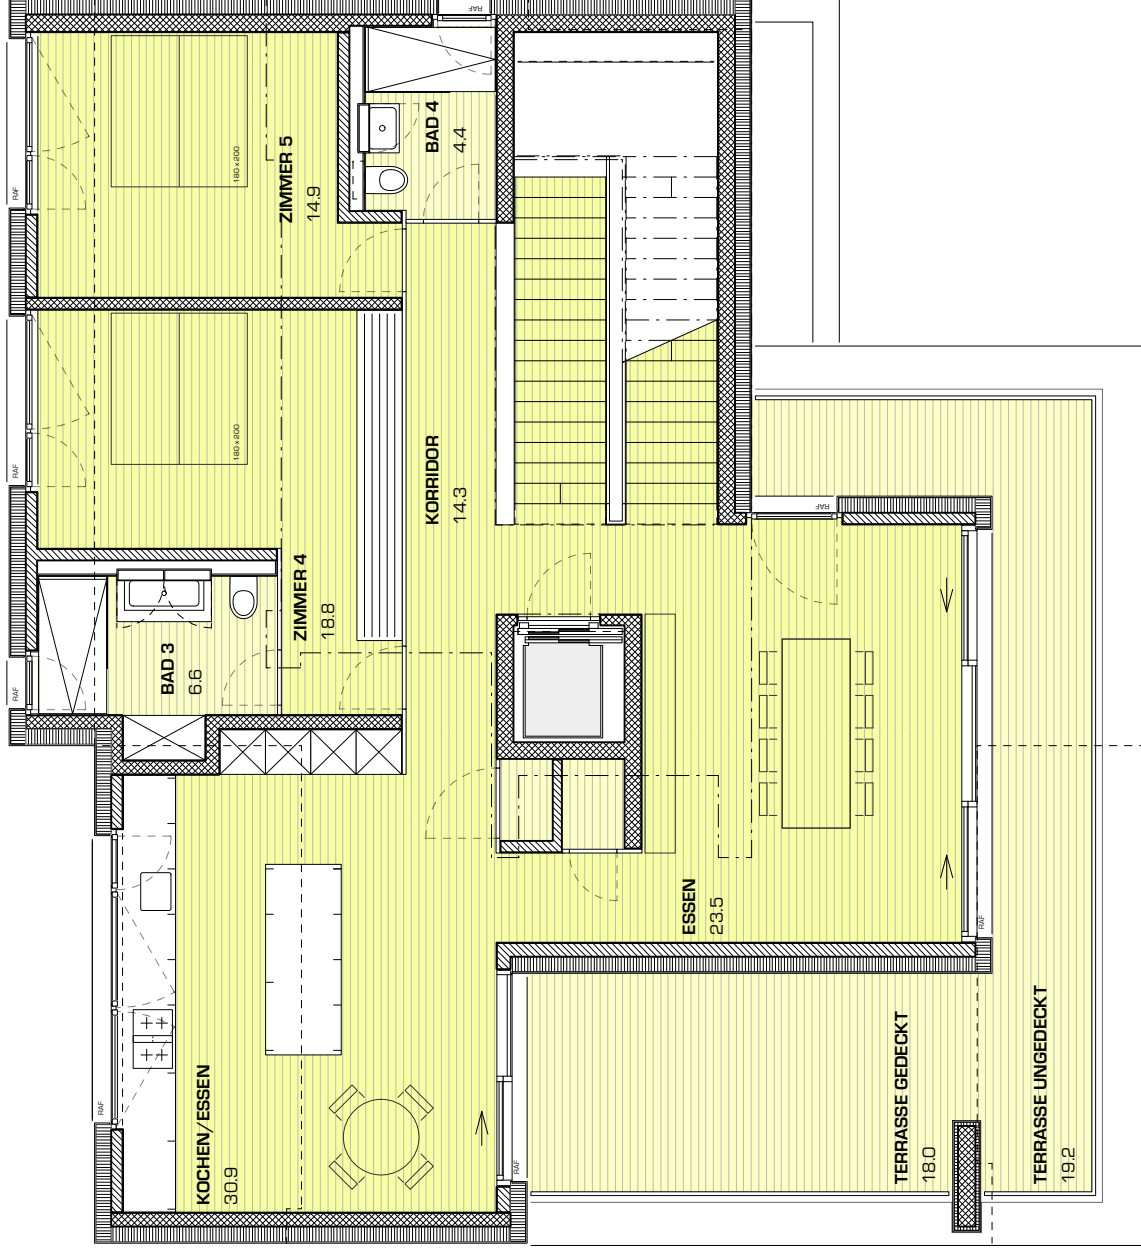

15 Meter

Die gedruckten Daten haben nur informativen Charakter. Es können keine rechtlichen Ansprüche irgendwelcher Art geltend gemacht werden.
 Bitte beachten Sie auch die Ausführungen zum Kartendienst 'va_avdaten' unter <https://www.lag.ch/geoportal/api/v1/mapservices/176/documentation>.
 Quelle: Daten des Kantons Aargau, Bundesamt für Landestopografie

GOLDERNSTRASSE 25 A

GRUNDRISS UNTERGESCHOSS

1:100

GOLDERNSTRASSE 25 A

ANSICHT NORD

1:100

GOLDERNSTRASSE 25 A

ANSICHT OST

1:100

PARZELLENGRENZE

GOLDERNSTRASSE 25 A

ANSICHT SÜD

1:100

GOLDERNSTRASSE 25 A

ANSICHT WEST

1:100