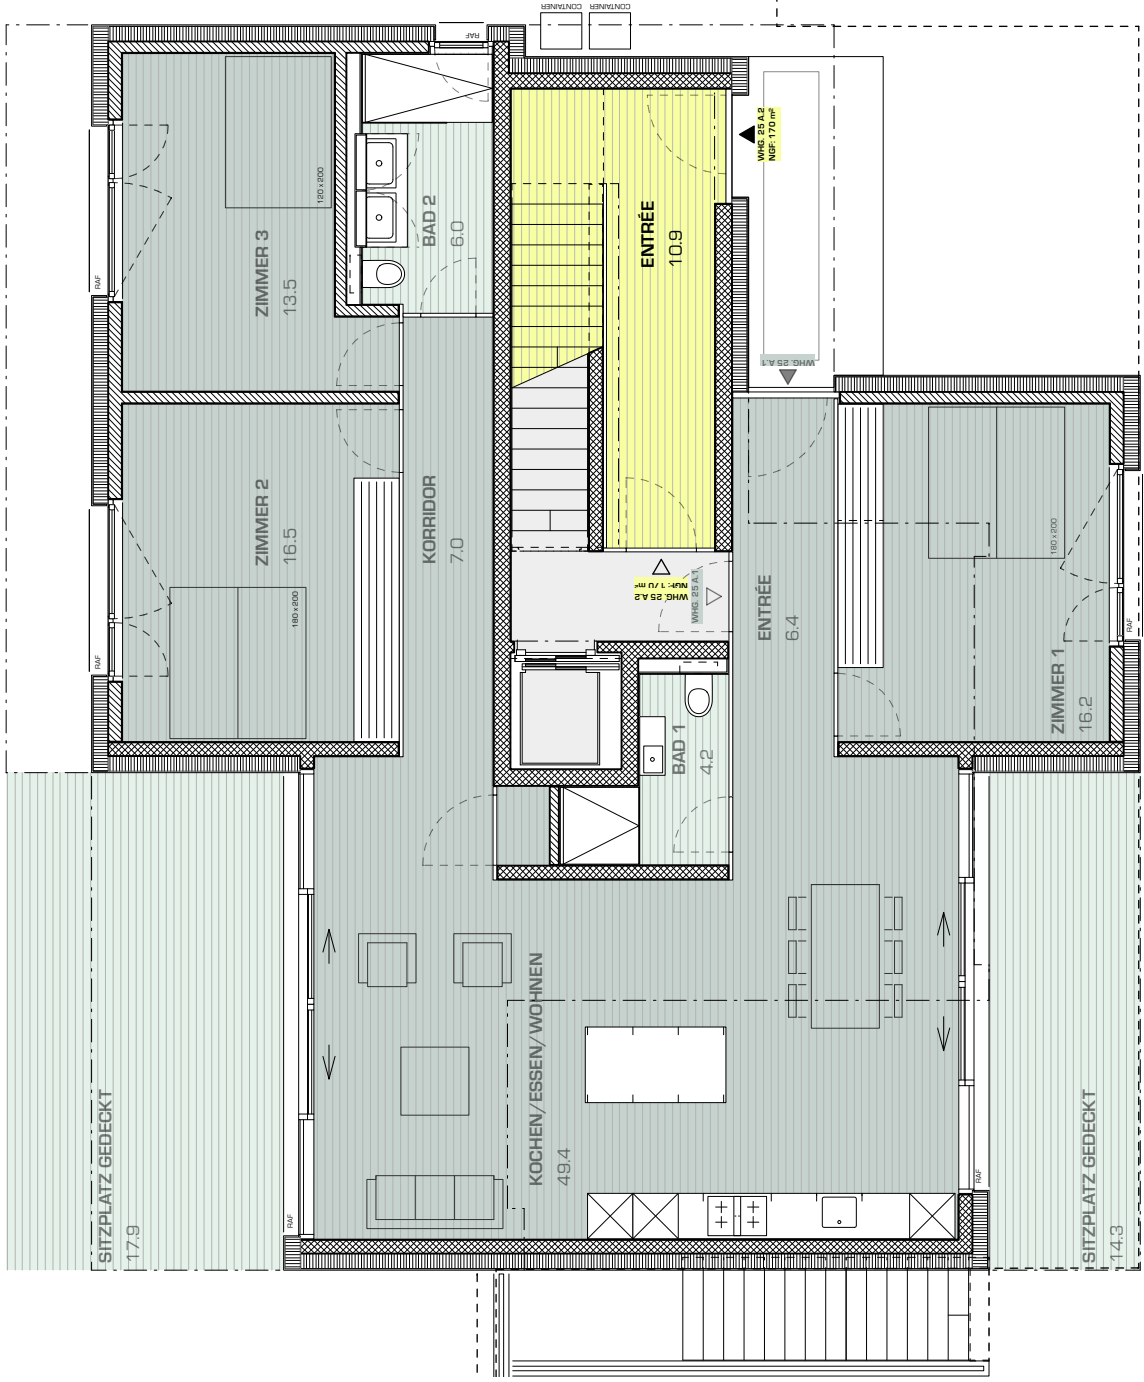

15 Meter

Die gedruckten Daten haben nur informativen Charakter. Es können keine rechtlichen Ansprüche irgendwelcher Art geltend gemacht werden.
 Bitte beachten Sie auch die Ausführungen zum Kartendienst 'va_avdaten' unter <https://www.lag.ch/geoportal/api/v1/mapservices/176/documentation>.
 Quelle: Daten des Kantons Aargau, Bundesamt für Landestopografie

GOLDERNSTRASSE 25 A

GRUNDRISS UNTERGESCHOSS

1:100

GOLDERNSTRASSE 25 A

ANSICHT NORD

1:100

GOLDERNSTRASSE 25 A

ANSICHT OST

1:100

PARZELLENGRENZE

GOLDERNSTRASSE 25 A

ANSICHT SÜD

1:100

GOLDERNSTRASSE 25 A

ANSICHT WEST

1:100