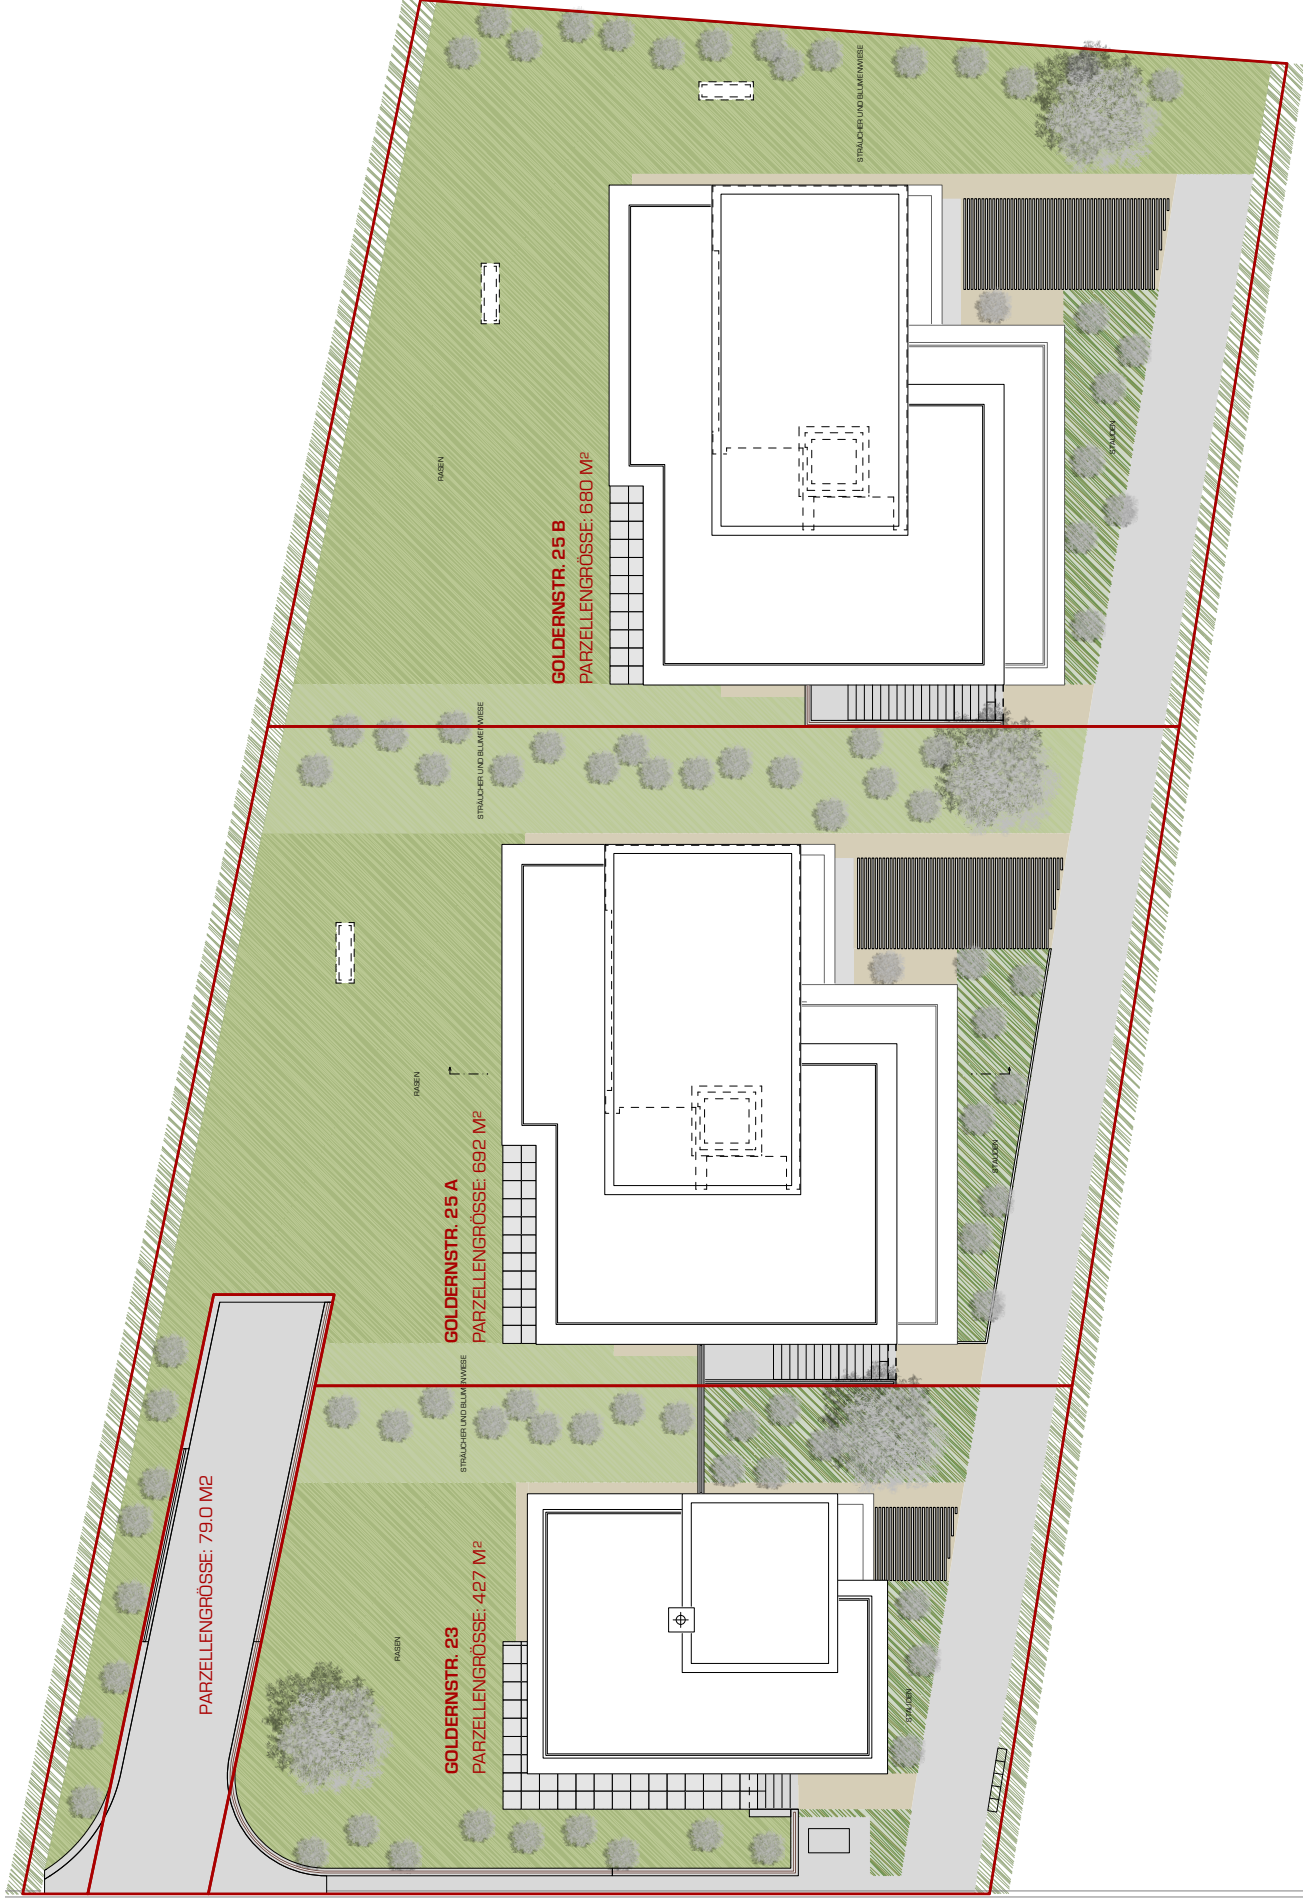

15 Meter

Die gedruckten Daten haben nur informativen Charakter. Es können keine rechtlichen Ansprüche irgendwelcher Art geltend gemacht werden.
 Bitte beachten Sie auch die Ausführungen zum Kartendienst 'va_avdaten' unter <https://www.lag.ch/geoportal/api/v1/mapservices/176/documentation>.
 Quelle: Daten des Kantons Aargau, Bundesamt für Landestopografie

GOLDERNSTRASSE 25 A

GRUNDRISS UNTERGESCHOSS

1:100

GOLDERNSTRASSE 25 A

ANSICHT NORD

1:100

GOLDERNSTRASSE 25 A

ANSICHT OST

1:100

PARZELLENGRENZE

GOLDERNSTRASSE 25 A

ANSICHT SÜD

1:100

GOLDERNSTRASSE 25 A

ANSICHT WEST

1:100