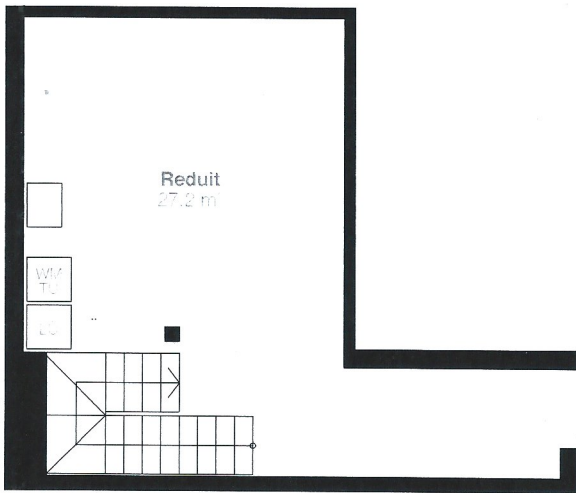

Wohnungstyp 5d
 3½-Zimmer-Wohnung (WF 105.2 m²)

HIER
 SCHLAG
 ICH
 WURZELN.

eichmatt
 FISLISBACH

0 1 2 m
 Masstab 1:100