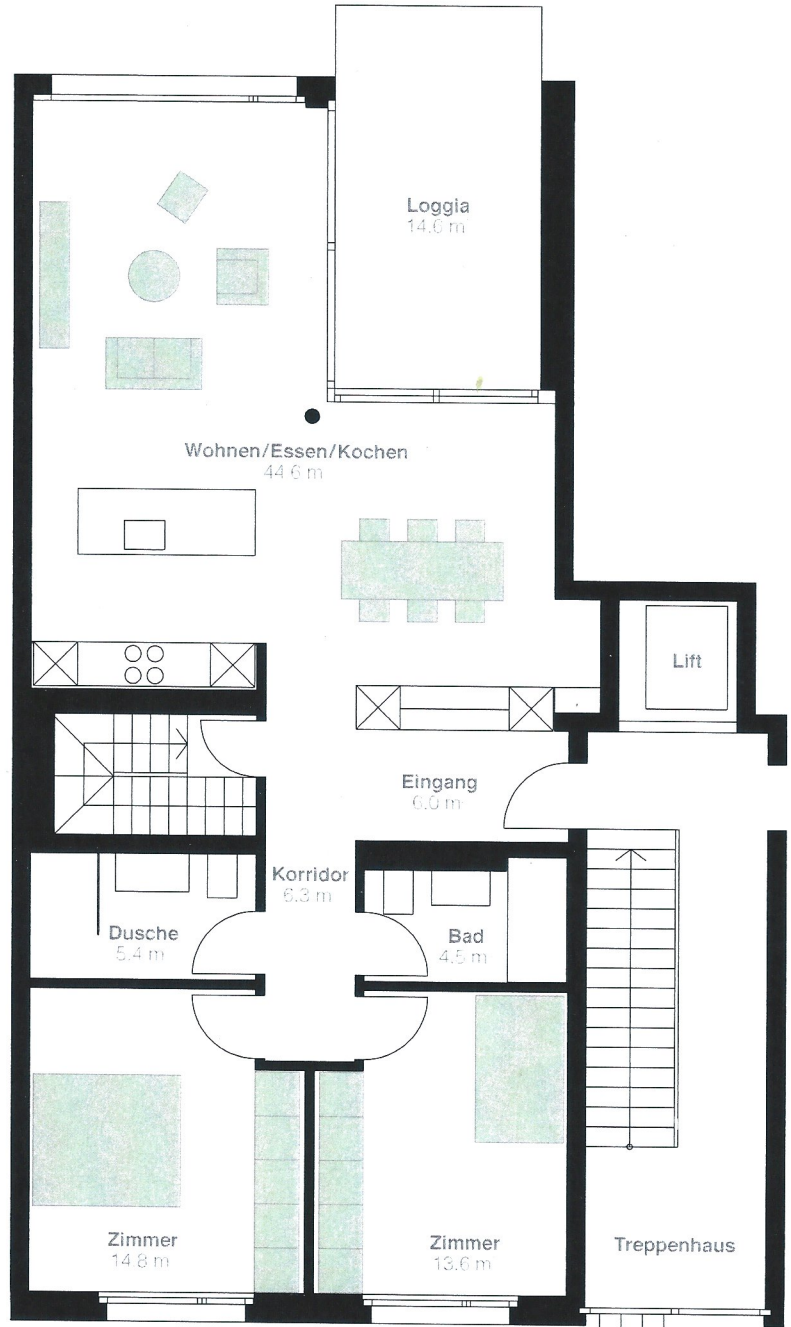

Wohnungstyp 5d
 3½-Zimmer-Wohnung (WF 105.2 m²)

HIER
 SCHLAG
 ICH
 WURZELN.

eichmatt
 FISLISBACH

0 1 2 m
 Masstab 1:100