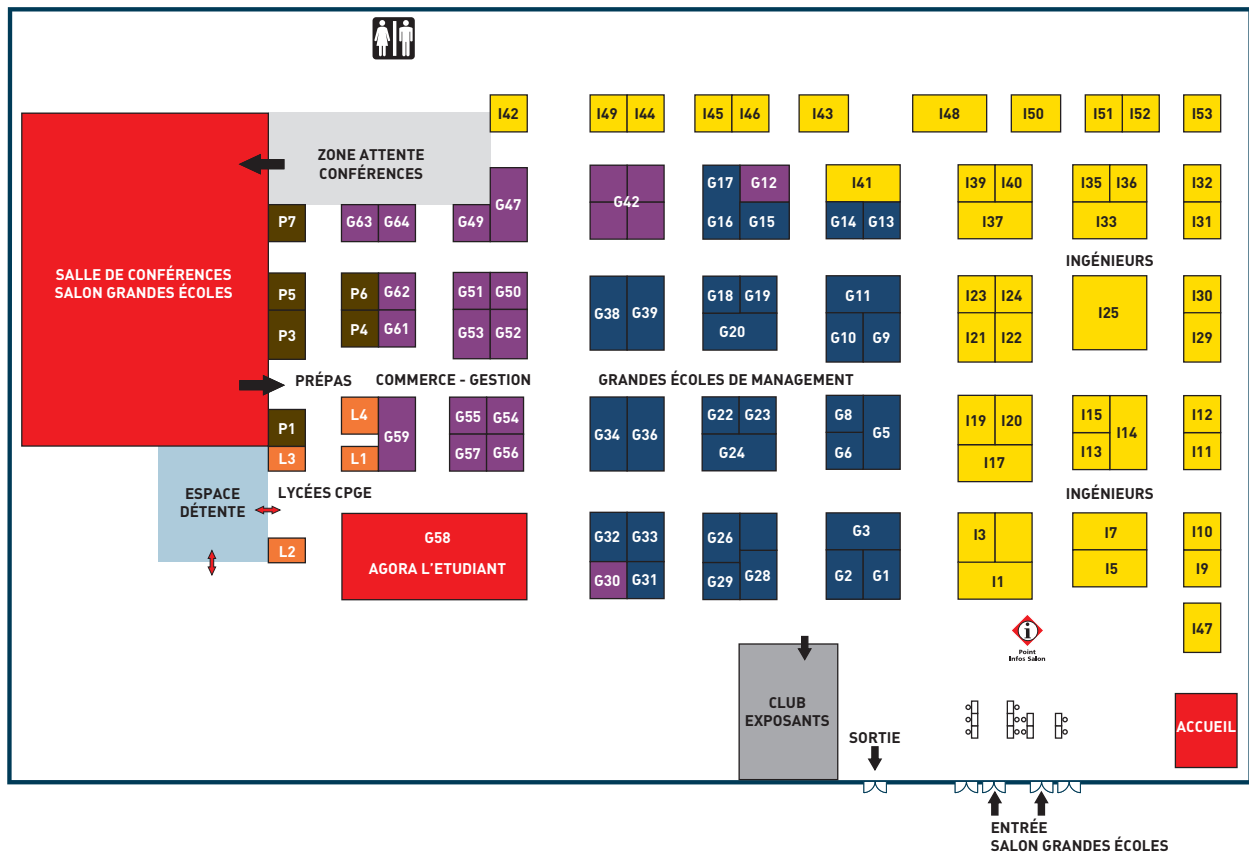

SALON Grandes écoles

2 ET 3 OCTOBRE • PARIS – PORTE DE VERSAILLES

Nous vous accueillons en toute sécurité conformément aux normes sanitaires en vigueur. Pass sanitaire et masque obligatoires.

PLAN DU SALON

LES SECTEURS

COMMERCE - GESTION

GRANDES ÉCOLES DE MANAGEMENT

MEMBRES DE LA CONFÉRENCE DES GRANDES ÉCOLES - CGE
MEMBRES DE LA CONFÉRENCE DES DIRECTEURS
D'ÉCOLES FRANÇAISES DE MANAGEMENT - CDEFM

INGÉNIEURS

LYCÉES - CPGE

PRÉPAS