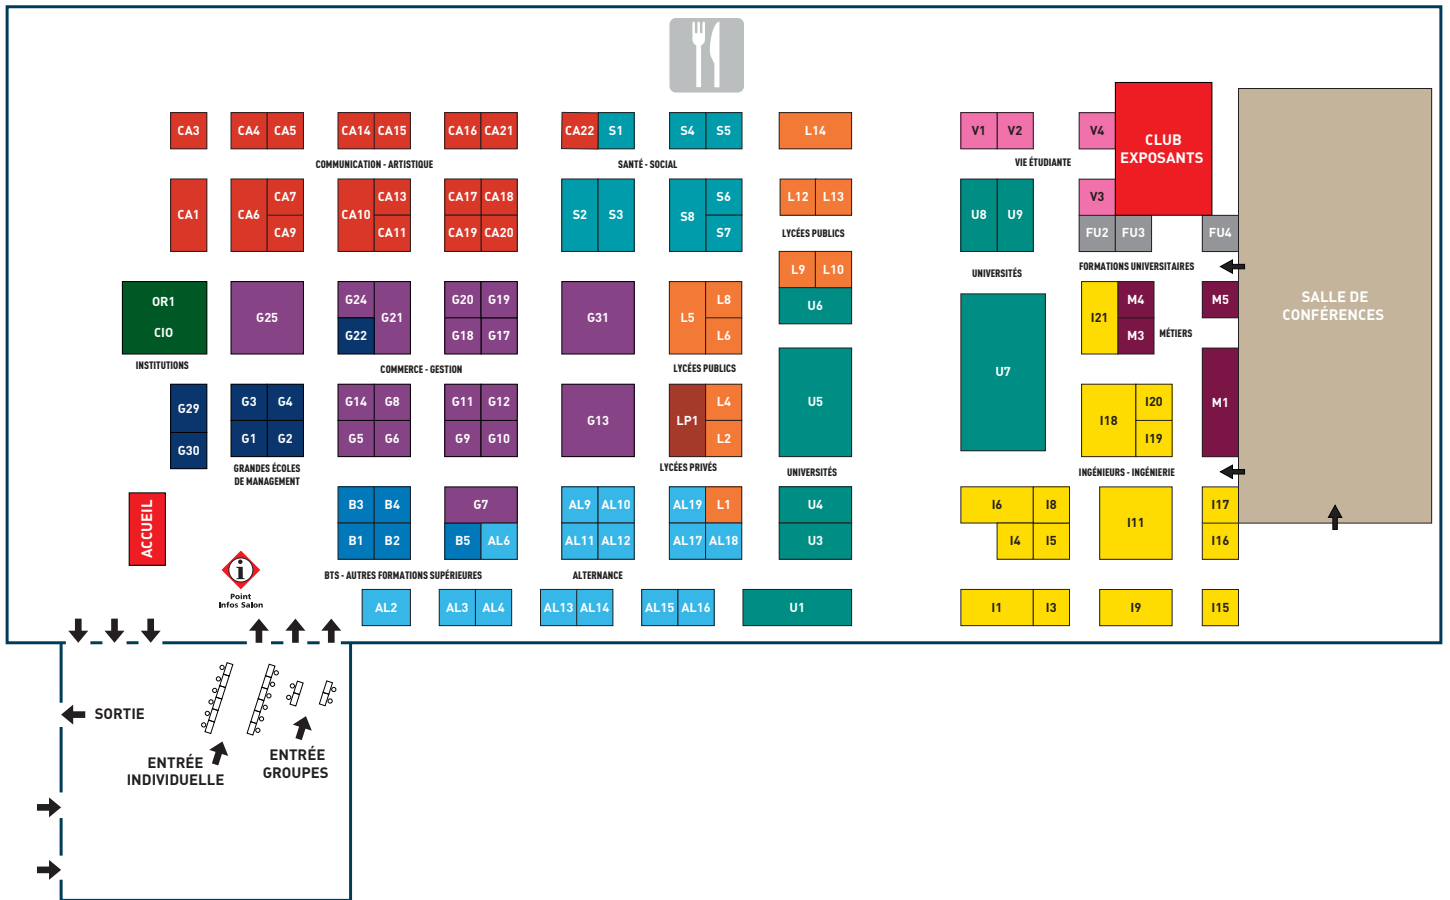

SALON de l'Étudiant

26 ET 27 NOVEMBRE • GRENOBLE – PARC EXPO

PLAN

LES SECTEURS

- ALTERNANCE
- FORMATIONS UNIVERSITAIRES
- LYCÉES PUBLICS
- COMMUNICATION – ARTISTIQUE
- GRANDES ÉCOLES DE MANAGEMENT
- MÉTIERS
- BTS – AUTRES FORMATIONS SUPÉRIEURES
- INGÉNIEURS – INGÉNIERIE
- SANTÉ – SOCIAL
- INSTITUTIONS – CIO
- LYCÉES PRIVÉS
- VIE ÉTUDIANTE