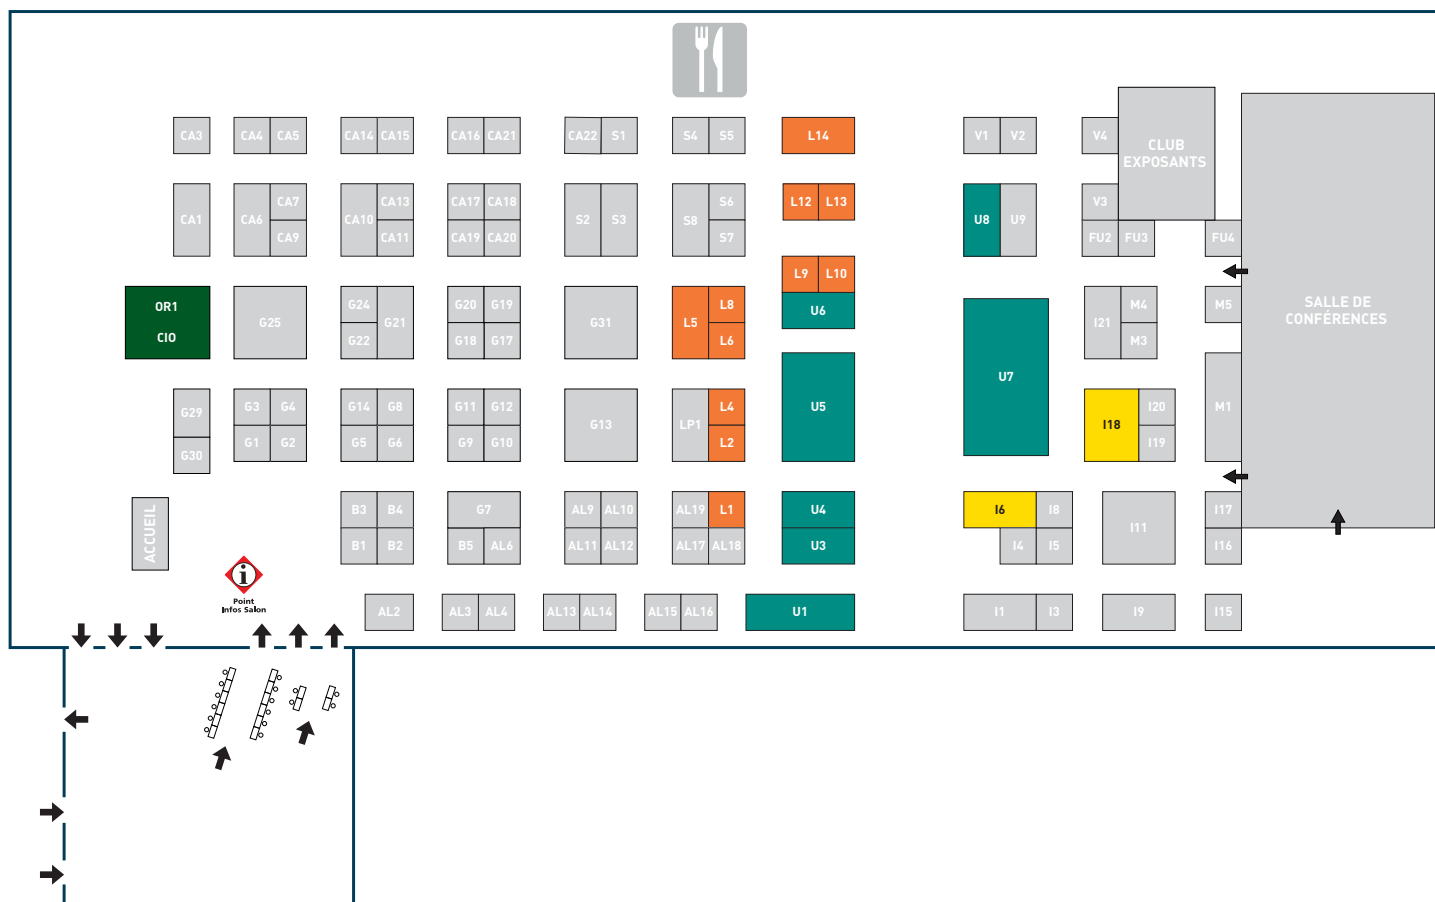

SERVICE PUBLIC D'ENSEIGNEMENT SUPÉRIEUR ACADÉMIE DE GRENOBLE (LYCÉES ET UNIVERSITÉS)

ORIENTATION

CIO..... **OR1**

LYCÉES PUBLICS

ENSEIGNEMENT AGRICOLE PUBLIC

AUVERGNE-RHÔNE-ALPES **L14**

FERDINAND-BUISSON – VOIRON – CPGE - BTS **L9**

LYCÉE CAMILLE-VERNET..... **L8**

LYCÉE CHAMPOLLION..... **L5**

LYCÉE DES MÉTIERS ROGER-DESCHAUX..... **L13**

LYCÉE DU MONT-BLANC RENÉ-DAVYE **L12**

LYCÉE GÉNÉRAL CLAUDE-LOUIS-BERTHOLLET **L6**

LYCÉE LES EAUX CLAIRES..... **L4**

LYCÉE LOUIS-ARMAND **L1**

LYCÉE POLYVALENT VAUCANSON – GRENOBLE..... **L10**

LYCÉE PUBLIC LA MARTELLIERE – VOIRON – APPRENTISSAGE..... **L2**

UNIVERSITÉS

GRENOBLE IAE - INP, UGA..... **U4**

GRUPE INP - ENSE3, ENSIMAG, ESISAR,

GÉNIE INDUSTRIEL, PAGORA, PHELMA,

LA PRÉPA DES INP..... **I6**

ICAMPUS – GUICHET UNIQUE DE LA VIE DE CAMPUS..... **U8**

IUT DE VALENCE – UNIVERSITÉ GRENOBLE ALPES **U6**

IUT1 GRENOBLE..... **U5**

IUT2 GRENOBLE..... **U5**

RÉSEAU POLYTECH **I18**

SCIENCES PO GRENOBLE UGA..... **U3**

UNIVERSITÉ GRENOBLE ALPES **U7**

UNIVERSITÉ SAVOIE MONT-BLANC **U1**