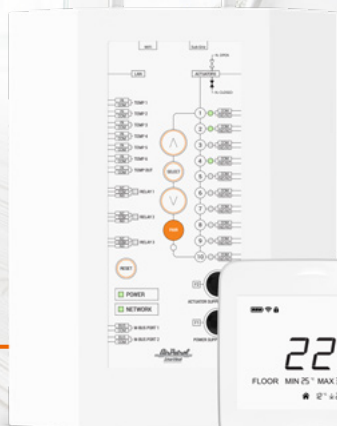

Kuvatav informatsioon

- Õhksoojuspumba režiim & ventilaatori kiirus
- Soovitud & hetke toatemperatuur
- GSM signaali tugevus & piirkond (rändlus/kohalik)
- Kontrolleri elektritoite olek
- Kontrolleri tööaeg
- Tarkvara versiooni number

¹Toode sisaldab SIM kaardi adapterit, Toode ei sisalda SIM kaarti

²Sõltub õhksoojuspumba mudelist

Loodud mõeldes Sinule

NUTIKAD SEADMED MIS TÄIUSTAVAD SINU ELU

Ekspertide poolt Eestis toodetud

Me loome ja toodame nutikaid energiauhtimise lahendusi, mis võimaldavad säästa energiat ja nautida ideaalset sisekliimat. Kõiki AirPatrol tooteid on lihtne paigaldada ja kasutada igal pereliikmel. Me pakume WiFi ja GSM kontrollereid, mis muudavad iga õhk-õhk soojuspumba targaks ning ka terve kodu toapõhist küttejuhtimise lahendust koos nutikate toatermostaatidega.