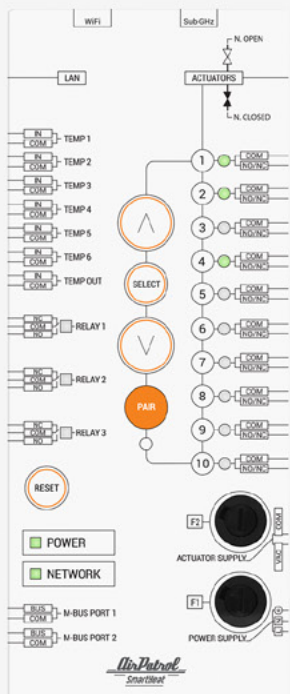

Nutikas algus

SMARTHEAT CONTROLUNIT – KOLLEKTORI AJAMITE JUHTIMINE, RELEED, TEMPERATUURIANDURID, M-BUS JA WIFI NING LAN ÜHENDUSED.

SmartHeat ControlUnit võimaldab **kõige ökonoomsemalt** kütta igat tuba kasutaja poolt valitud temperatuuriga.

kõige nutikam
kütte-
juhtimiseseade