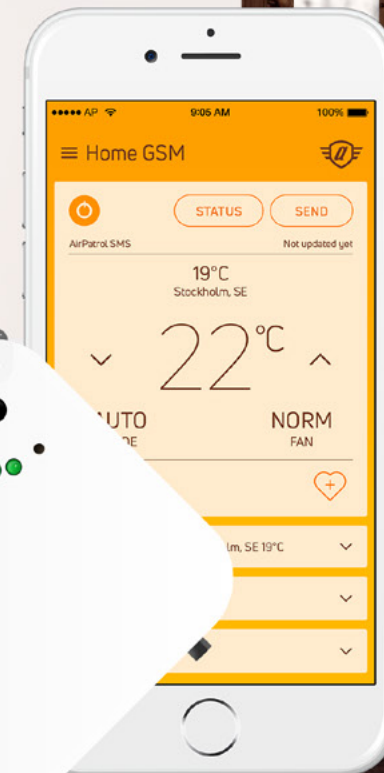

Kuvatav informatsioon

- Õhksoojuspumba režiim & ventilaatori kiirus
- Soovitud & hetke toatemperatuur
- GSM signaali tugevus & piirkond (rändlus/kohalik)
- Kontrolleri elektritoite olek
- Kontrolleri tööaeg
- Tarkvara versiooni number

¹Toode sisaldab SIM kaardi adapterit, Toode ei sisalda SIM kaarti

²Sõltub õhksoojuspumba mudelist