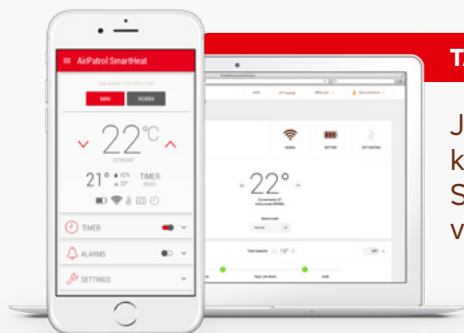

PAREM ELUKVALITEET • SUUREM KOKKUHOID • LIHTNE PAIGALDADA

Nutikas kütte, jahutuse ja energia- kasutuse juhtimine

Tasuta iOS
ja Android
rakendus

AirPatrol

SMARTHEAT • NORDIC • WIFI • SMARTSOCKET

Ideaalne temperatuur igas toas

AirPatrol
SmartHeat

PARIM LAHENDUS VESIPÕRANDAKÜTTEGA KODULE

Igal toal on kodus oma eesmärk, mida on parem tunnetada korrekse toatemperatuuriga - jahedamas ~20°C ruumis on **parem uni** samas kui vannitoas on **mõnusam olla** kui tuba on soojem ~24°C jne. See on ülesanne, mille lahendamiseks saab SmartHeat suurepäraselt hakkama.

TÄIELIK KONTROLL. KÕIKJAL.

Juhtige oma kodu küttesüsteemi kõikjalt. SmartHeat on kasutatav veebis, iOSil ja Androidil.

Nutikas algus

SMARTHEAT CONTROLUNIT – KOLLEKTORI AJAMITE JUHTIMINE, RELEED, TEMPERATUURIANDURID, M-BUS JA WIFI NING LAN ÜHENDUSED.