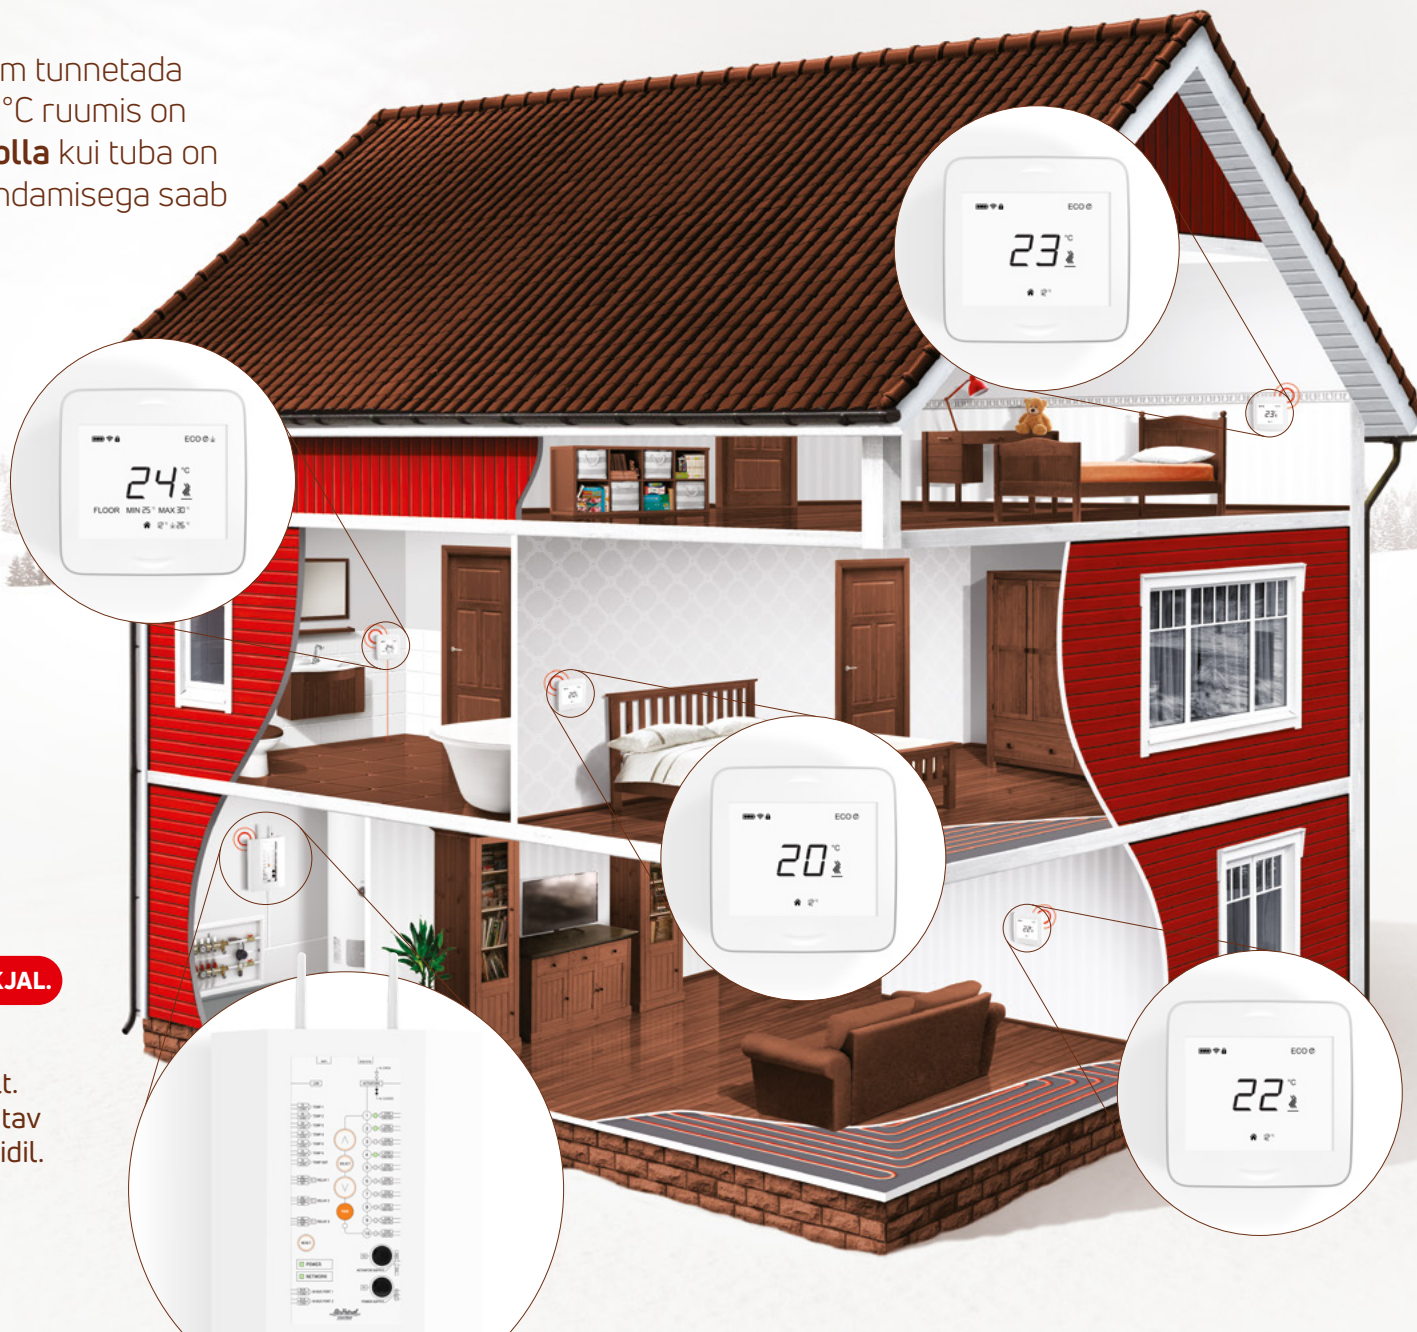

Ideaalne temperatuur igas toas

AirPatrol
SmartHeat

PARIM LAHENDUS VESIPÕRANDAKÜTTEGA KODULE

Igal toal on kodus oma eesmärk, mida on parem tunnetada korrekse toatemperatuuriga - jahedamas ~20°C ruumis on **parem uni** samas kui vannitoas on **mõnusam olla** kui tuba on soojem ~24°C jne. See on ülesanne, mille lahendamiseks saab SmartHeat suurepäraselt hakkama.

SMARTHEAT PEAMISED EELISED

- **Kõigis tubades:** Ideaalsete tingimuste loomiseks saab reguleerida kuni 10 tuba
- **Sobib kõigi** vesipõrandaküttesüsteemidega
- **Säästke aastas energiakuludelt 25%** kasutades ajastatud küttegaafikut
- **Töötab igas kodus,** ka siis kui internetiühendus puudub
- **Kasutajapõhised teavitused,** et oleksite kodus toimuvast alati teadlik
- **Ajamite ja külmumisvastane kaitse,** mis valvab teie kodu ja küttesüsteemi

TÄIELIK KONTROLL. KÕIKJAL.

Juhtige oma kodu küttesüsteemi kõikjalt. SmartHeat on kasutatav veebis, iOSil ja Androidil.