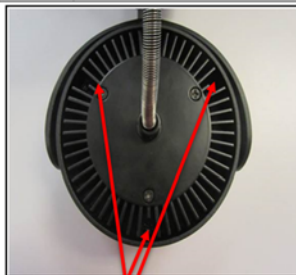

SLV 1000127

Entnahme Lichtquelle zur Überprüfung / Removal of light source for verification
Ausbau Betriebsgerät zur Entsorgung / Removal of Control Gear for disposal

Figure 1
Remove the screws

Figure 2
Remove the screws