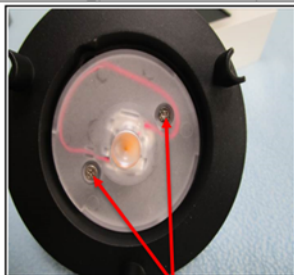

SLV 1000127

Entnahme Lichtquelle zur Überprüfung / Removal of light source for verification
Ausbau Betriebsgerät zur Entsorgung / Removal of Control Gear for disposal

Figure 1
Remove the screws

Figure 2
Remove the screws