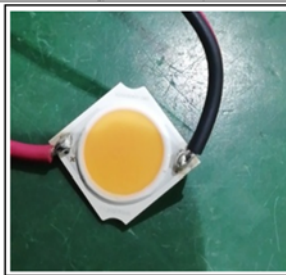

SLV 1000127

Entnahme Lichtquelle zur Überprüfung / Removal of light source for verification
Ausbau Betriebsgerät zur Entsorgung / Removal of Control Gear for disposal

Figure 1
Remove the screws

Figure 2
Remove the screws