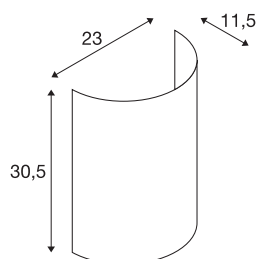

### TECHNICAL DATA

Item no.	1001274
Color	copper
Width	23 cm
Height	30 cm
Depth	12 cm
Net weight	0.256 kg
Gross weight	0.558 kg
BIG WHITE Page	380