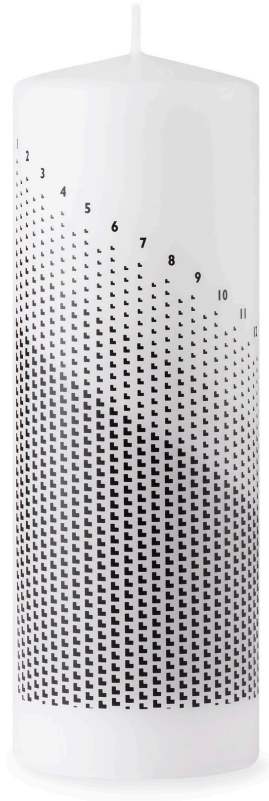

CHRISTMAS CANDLE 2018

normann
COPENHAGEN

NORMANN COPENHAGEN CHRISTMAS CANDLE 2018

ACCESSORIES / LIGHTING / FURNITURE

DESIGNER / YEAR OF DESIGN	Normann Copenhagen, 2018
MATERIAL	100% Fully Refined Paraffin
COLOURS	Black/White
BURNING TIME	88 hours
DIMENSIONS	H: 20 x Ø: 7 cm
PRICE	6/15 EUR 40/99 DKK

Christmas Candle 2018

Thoughts on the concept of time and slow living are the focal point of this year's Christmas Candle from Normann Copenhagen. Inspired by the technical drawings of time-consuming handcrafts, such as knitwear and embroidery, the candle is adorned with a graphic pattern of tiny pixel hearts. The pattern's soft gradient of gray tones travels from the top to the bottom of the Christmas Candle, placing the numbers from 1 to 24 throughout the entire circumference of the candle. This elongated position of the numbers and the reference to meticulous needlework act as a gentle reminder to slow down and enjoy each day in the countdown for Christmas.

Tanker over konceptet tid og slow living er omdrejningspunktet for årets julelys fra Normann Copenhagen. Inspirationen til lysets grafiske mønster, bestående af bittesmå pixelhjerter, er hentet fra tekniske tegninger til tidskrævende håndarbejder som strik og broderi. I en blød graduering af gråtoner bevæger mønsteret sig fra top til bund af julelyset og placerer tallene fra 1 til 24 i hele lysets omkreds. Den langstrakte talplacering og referencen til det omhyggelige håndarbejde fungerer som en kærlig påmindelse om at sætte tempoet ned og nyde hver en dag nedtællingen til jul.