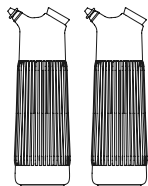

# Junto

**BOWL 8 Ø**  
H 6 x Ø 8 cm

**BOWL 10 Ø**  
H 6,5 x Ø 10 cm

**BOWL 15 Ø**  
H 9,5 x Ø 15 cm

**BOWL 24 Ø**  
H 10 x Ø 24 cm

**DISH 9,5 Ø**  
H 3 x Ø 9,5 cm

**DISH 11,7 Ø**  
H 3 x Ø 11,7 cm

**DISH 13,5 Ø**  
H 3,5 x Ø 13,5 cm

**DISH 15,5 Ø**  
H 3,5 x Ø 15,5 cm

**SALT & PEPPER SHAKER**  
H 8,5 x Ø 3,5 cm

**OIL & VINEGAR BOTTLE**  
H 16,5 x Ø 5,5 cm

**CUP**  
H 9 x Ø 8,5 cm - 240 ml

**CARAFE**  
H 28,5 x Ø 8,5 cm - 700 ml

---

**DESIGN**  
Simon Legald, 2017