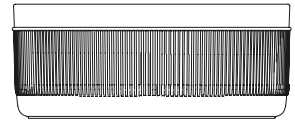

# Junto

**BOWL 8 Ø**  
H 6 x Ø 8 cm

**BOWL 10 Ø**  
H 6,5 x Ø 10 cm

**BOWL 15 Ø**  
H 9,5 x Ø 15 cm

**BOWL 24 Ø**  
H 10 x Ø 24 cm

**DISH 9,5 Ø**  
H 3 x Ø 9,5 cm

**DISH 11,7 Ø**  
H 3 x Ø 11,7 cm

**DISH 13,5 Ø**  
H 3,5 x Ø 13,5 cm

**DISH 15,5 Ø**  
H 3,5 x Ø 15,5 cm

**SALT & PEPPER SHAKER**  
H 8,5 x Ø 3,5 cm

**OIL & VINEGAR BOTTLE**  
H 16,5 x Ø 5,5 cm

**CUP**  
H 9 x Ø 8,5 cm - 240 ml

**CARAFE**  
H 28,5 x Ø 8,5 cm - 700 ml

---

**DESIGN**  
Simon Legald, 2017