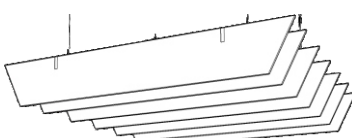

Trapeze

Largo	Ancho	Altura máxima	Espesor	Cant. de piezas
1220 mm	1220 mm	300 mm	9 mm	7 - 10
2440 mm	1220 mm	300 mm	9 mm	12 - 16
1220 mm	2440 mm	300 mm	9 mm	7 - 16
2440 mm	2440 mm	300 mm	9 mm	12 - 22