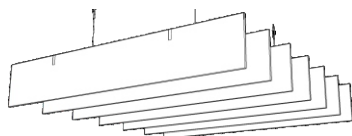

Las islas con rejillas acústicas, son un complemento elegante para la decoración, de fácil instalación y personalización con una amplia gama de formas y colores.

Datos técnicos - Technical data

Característica Characteristics	Especificación Specification
Material Material	100% Fibra poliéster reciclable 100% Polyester fiber recyclable Eco-friendly standard
Densidad Density	1.5 Kg/m ²
Espesor estándar Standard Thickness	9 mm / 12 mm
Retardante al fuego Flame retardant	Clase Class E0 / B - S1, d0

Line

$\alpha_w = 0.65$ NRC = 0.56

Grid

$\alpha_w = 0.65$ NRC = 0.56

Formas estandar

Line

Grid

Square

Largo	Ancho	Altura máxima	Espesor	Cant. de piezas
1220 mm	1220 mm	300 mm	9 mm	7 - 10
2440 mm	1220 mm	300 mm	9 mm	12 - 16
1220 mm	2440 mm	300 mm	9 mm	7 - 16
2440 mm	2440 mm	300 mm	9 mm	12 - 22

Circle

Largo	Ancho	Altura máxima	Espesor	Cant. de piezas
1220 mm	1220 mm	300 mm	9 mm	7 - 10
2440 mm	1220 mm	300 mm	9 mm	12 - 16
1220 mm	2440 mm	300 mm	9 mm	7 - 16
2440 mm	2440 mm	300 mm	9 mm	12 - 22