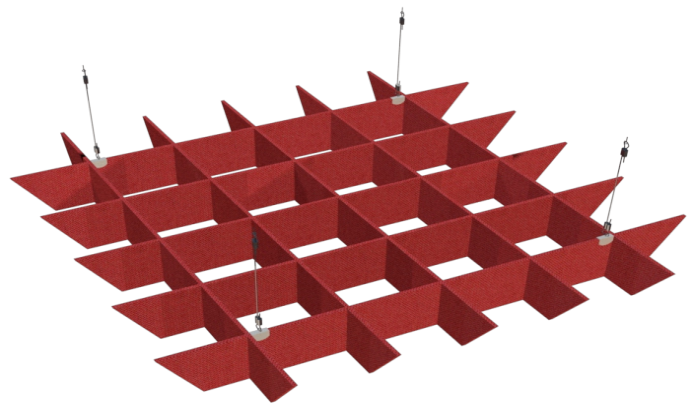

DECORACIÓN Y ACONDICIONAMIENTO ACÚSTICO PARA TECHOS

DECO - Ceiling

Sistemas DECO-PANEL

AURALIZA
RATIONAL SOUND SOLUTION

TECHOS ACÚSTICO - DECORATIVOS

Deco - Ceiling es una nueva generación de techos colgantes absorbentes de sonido, y diseñados con estilo.

Los techos se componen de paneles ultraligeros, fonoabsorbentes suspendidos, en forma de islas, que reacondicionan los espacios interiores, reduciendo el ruido y la reverberación, para además dotar de un diseño moderno e innovador a salas de reuniones, restaurantes y espacios públicos.

Es un producto perfectamente ajustable a varias alturas y ángulos según las necesidades, y que podrán ser instalados cualquier techo estándar.

Innumerables beneficios

- ✓ Mejora de las condiciones acústicas
- ✓ Aporte a la decoración
- ✓ Favorece la comunicación
- ✓ Fácil instalación
- ✓ Sistema ultraligero
- ✓ Fabricado a partir de material reciclado y ecológico

Largo	Ancho	Altura máxima	Espesor	Cant. de piezas
1220 mm	1220 mm	300 mm	9 mm	7 - 10
2440 mm	1220 mm	300 mm	9 mm	12 - 16
1220 mm	2440 mm	300 mm	9 mm	7 - 16
2440 mm	2440 mm	300 mm	9 mm	12 - 22

Auraliza desarrolla una línea de productos para acondicionamiento acústico dentro de la gama Easy-Install, que se han implementado en colaboración conjunta con Multipanel Internacional, encargada de la fabricación.