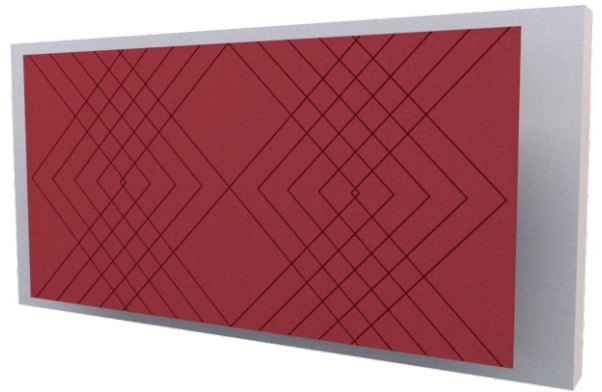

PANELES ACÚSTICO - DECORATIVOS REVESTIMIENTO ELEGANTE

DECO - Decor es una nueva línea de paneles absorbentes de sonido, usados para el revestimiento de techos y paredes con un diseño elegante y con estilo.

Los paneles ultraligeros fonoabsorbentes se utilizan para reacondicionar los espacios interiores, reduciendo el ruido y la reverberación, aportando a su vez, un diseño moderno e innovador para oficinas, salas de reuniones, restaurantes o espacios públicos.

Es un producto perfectamente ajustable a cualquier superficie según las necesidades, permitiendo patrones que podrán ser aplicados en cualquier combinación imaginable.

Innumerables beneficios

- ✓ Mejora de las condiciones acústicas
- ✓ Aporte a la decoración
- ✓ Favorece la comunicación
- ✓ Fácil instalación
- ✓ Aumenta la calidad en la iluminación
- ✓ Fabricado a partir de material reciclado y ecológico

Los paneles acústicos, son un complemento elegante para la decoración, de fácil instalación y personalización con una amplia gama de formas y colores.

Datos técnicos - Technical data

Característica Characteristics	Especificación Specification
Material Material	100% Fibra poliéster reciclable 100% Polyester fiber recyclable Eco-friendly standard
Densidad Density	1.5 Kg/m²
Espesor estándar Standard Thickness	9 mm / 12 mm
Retardante al fuego Flame retardant	Clase Class E0 / B - S1, d0

$\alpha_w = 0.35$

NRC = 0.28