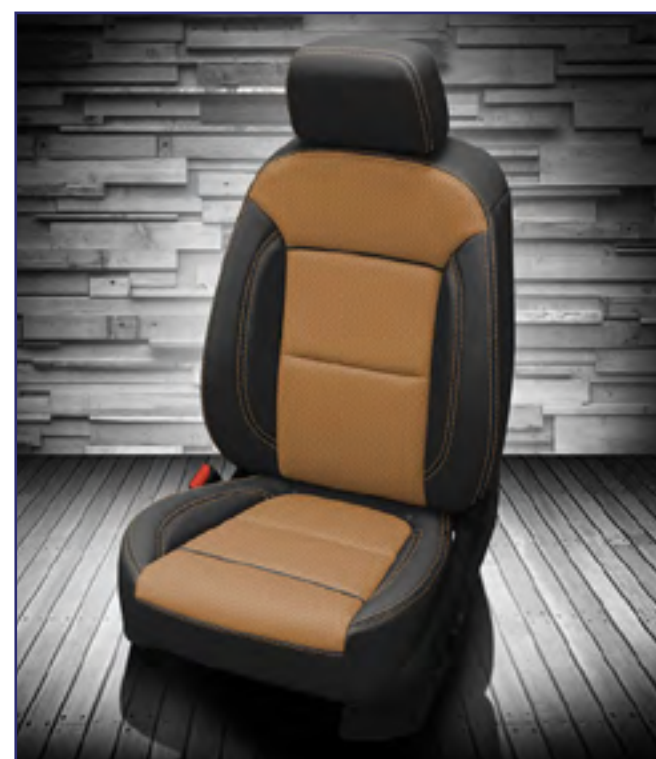

VIS CODE: K2096-100
Black wrap, Tan body, perf body, Tan contrast all stitch