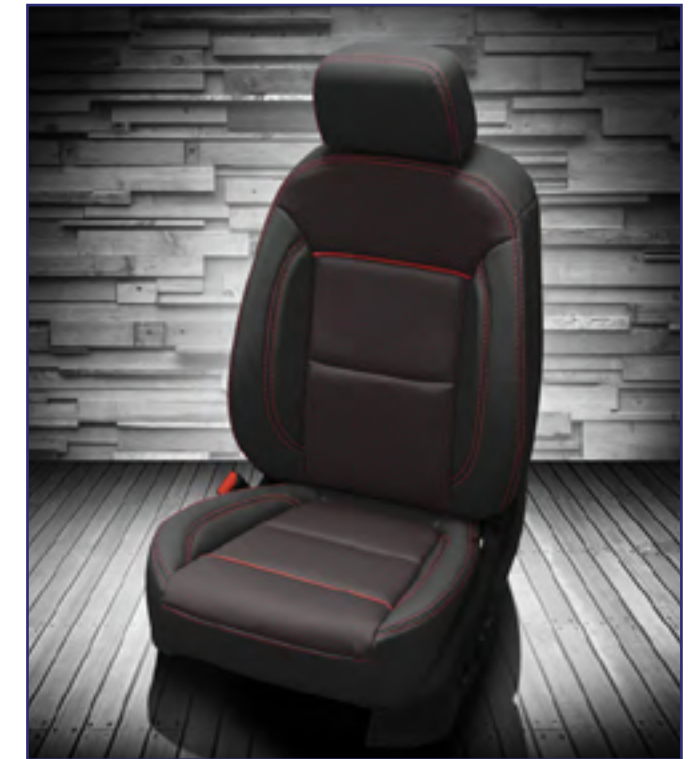

VIS CODE: F1331-100
Black wrap, Barracuda Red body, Red wings (piping), Red
contrast all stitch