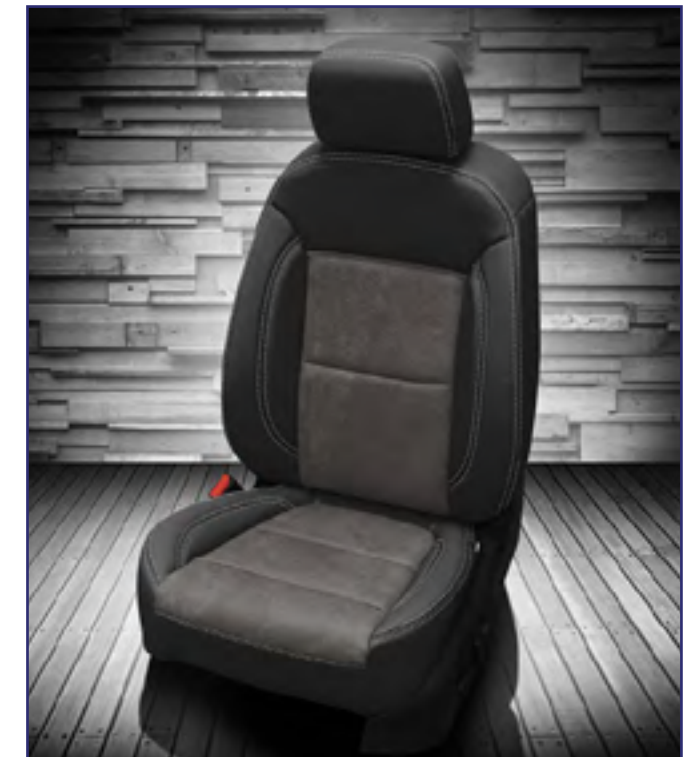

VIS CODE: K2099-100
Black wrap, Dark Slate Suede/leather combo, Lt. Grey
wings, Silver contrast all stitch