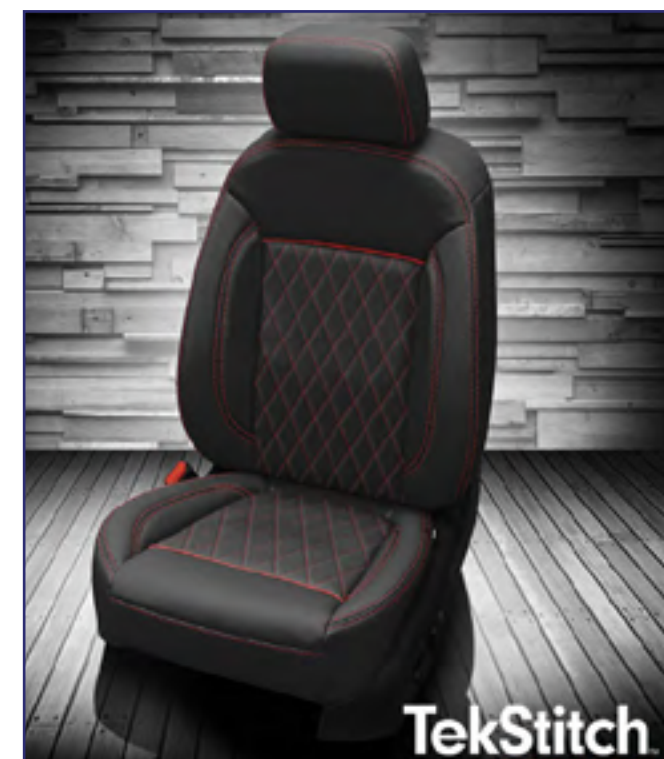

VIS CODE: K2258-100
Black wrap, Red wings, Red contrast all stitch, Tekstitch Diamond Insert, Tek color Red