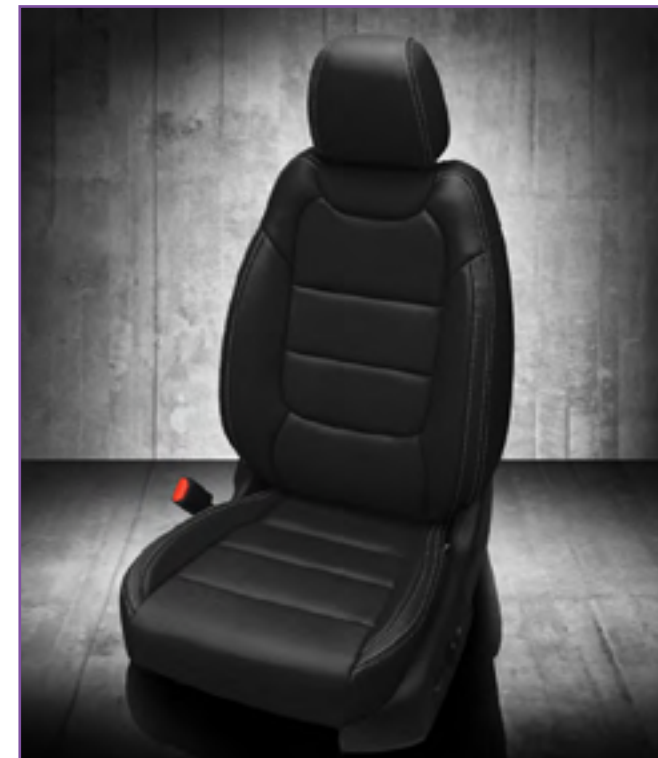

VIS CODE: F1378-100
Black wrap, Ash contrast all stitching