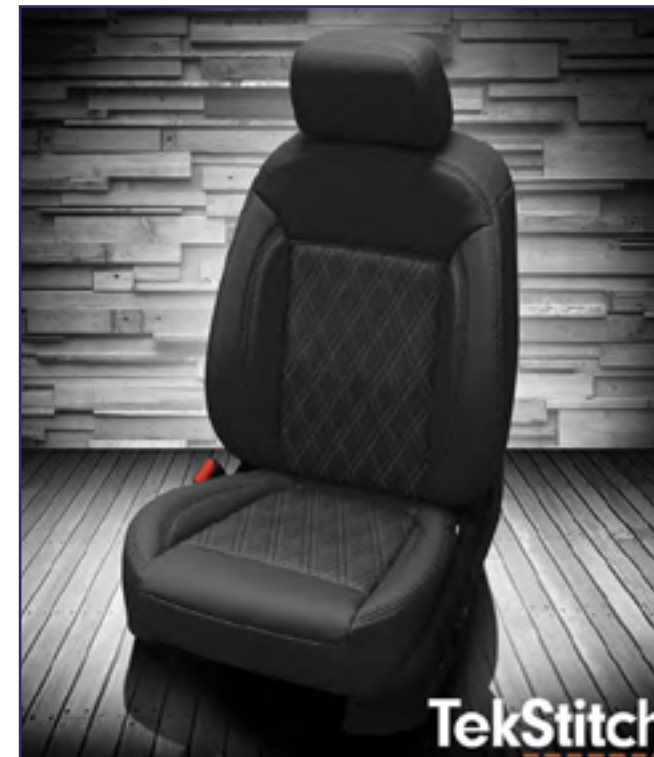

VIS CODE: K2257-100
Black wrap, Blue wings, Blue contrast all stitch, Tekstitch
Double Diamond Insert, Tek color Blue