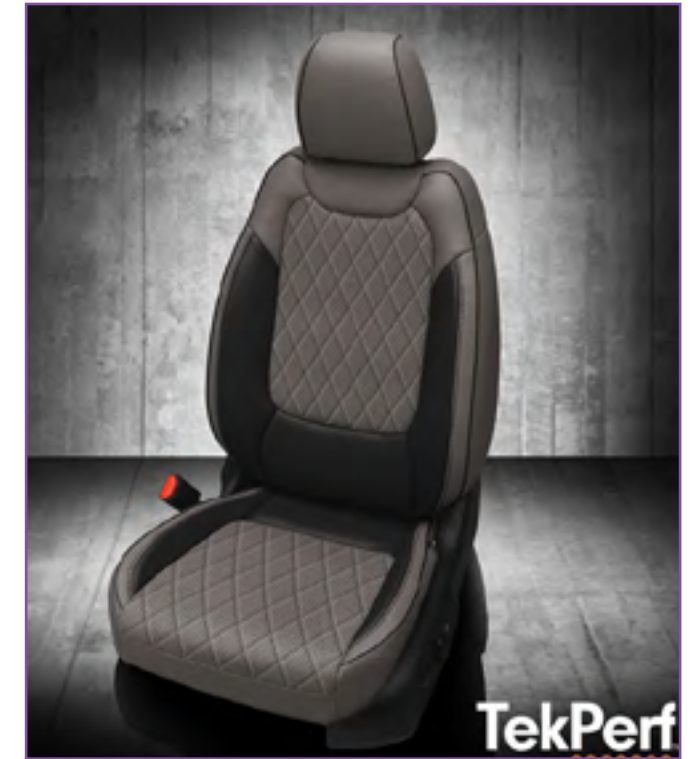

VIS CODE: K2477-102
Ash wrap, perf insert, Black wings, Black contrast all stitch, Black piping, TekStitch Diam. Insert Ash TekColor