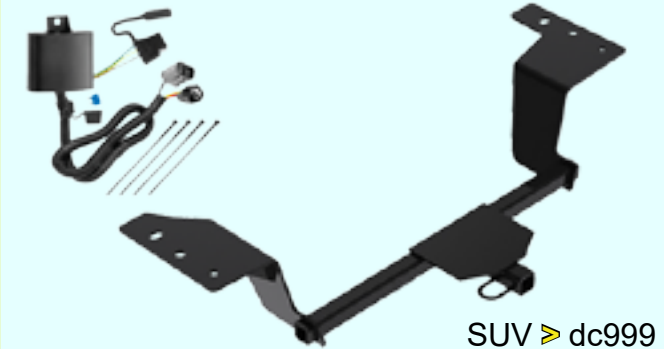

SIDE STEPS AVEC INSTALLATION POUR LES MODÈLES EUROPÉENS

\$1995

MERCEDES

RANGE ROVER

BMW

ATTELAGES/HITCHES*

*Avec Installation

FILS OPTIONNELS / OPTIONAL WIRES > dc399