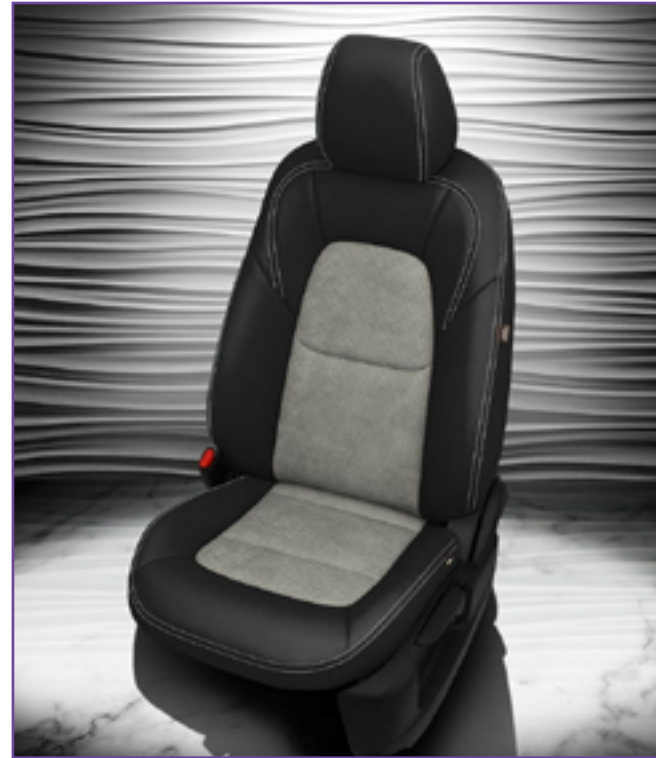

VIS CODE: K1139-100
Black wrap, Heather Suedezkin insert, Perf insert, Cement contrast all stitch