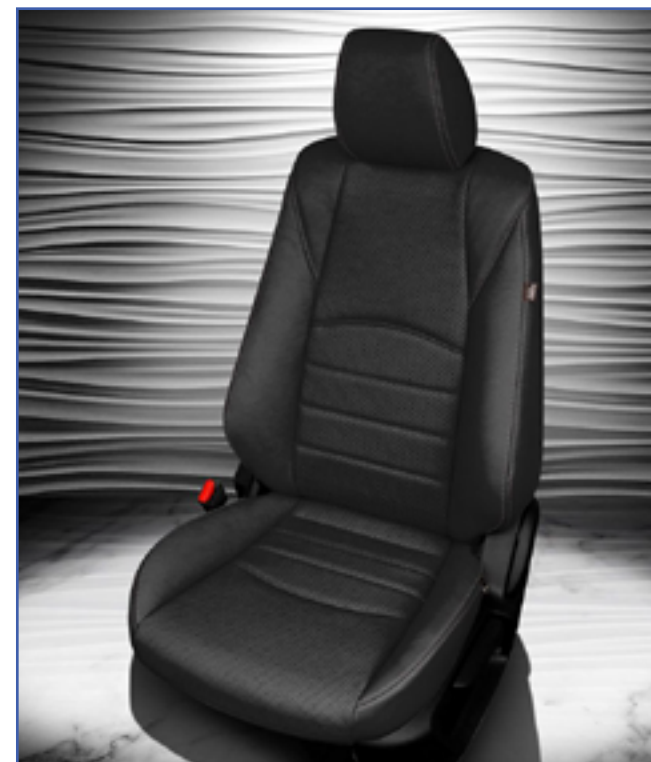

1 ROW INTERIOR 1599
2 ROW INTERIOR 1799
3 ROW INTERIOR 2299

OPTIONS DE LUXE

OPTION 1

OPTION 2

OPTION 3

09 MAZDA CX3 (Modèles 2016 et après)

VIS CODE: K2030-100
Black wrap, Perf body, Lt. Grey contrast all stitch