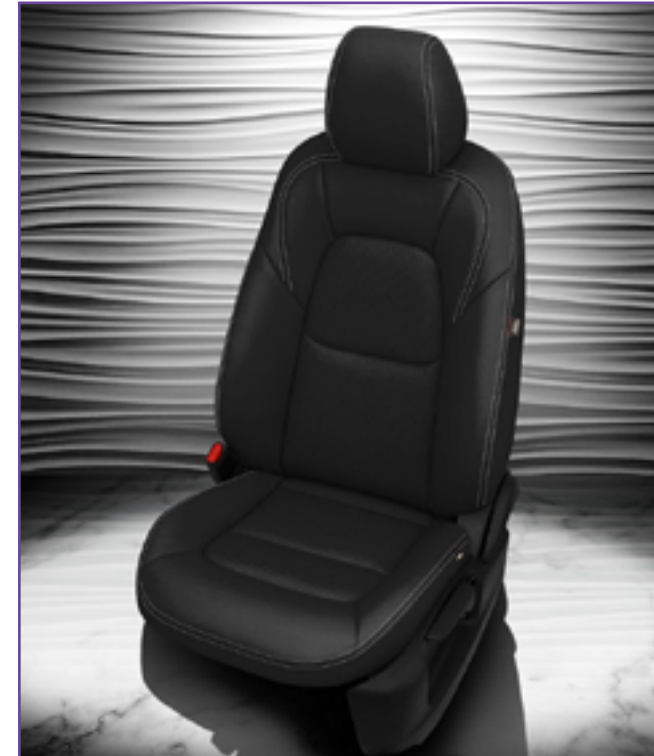

VIS CODE: K1132-100
Black wrap, Perf insert, Silver contrast all stitch