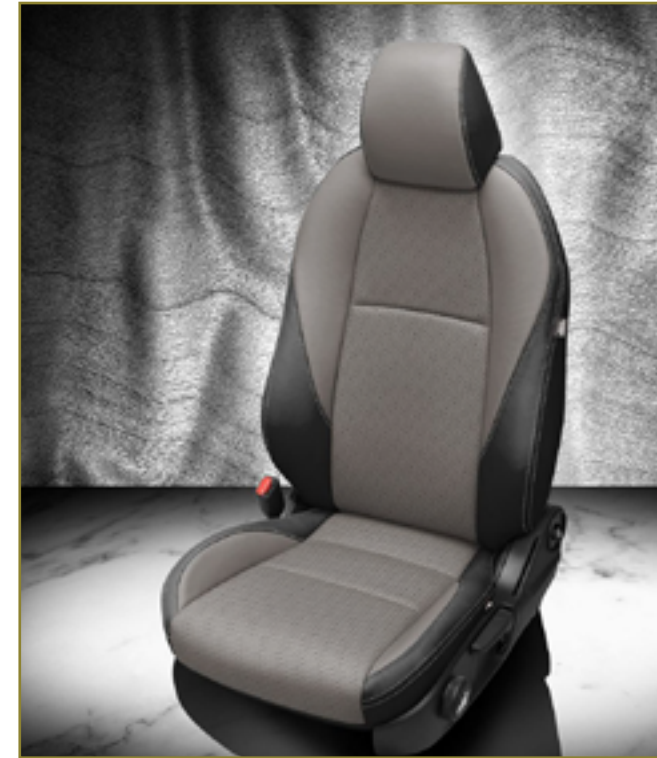

15 MAZDA CX30 (Modèles 2020 et après)

VIS CODE: K2561-100
Black wrap, Ash center, perf body, Ash wings, Silver contrast all stitch