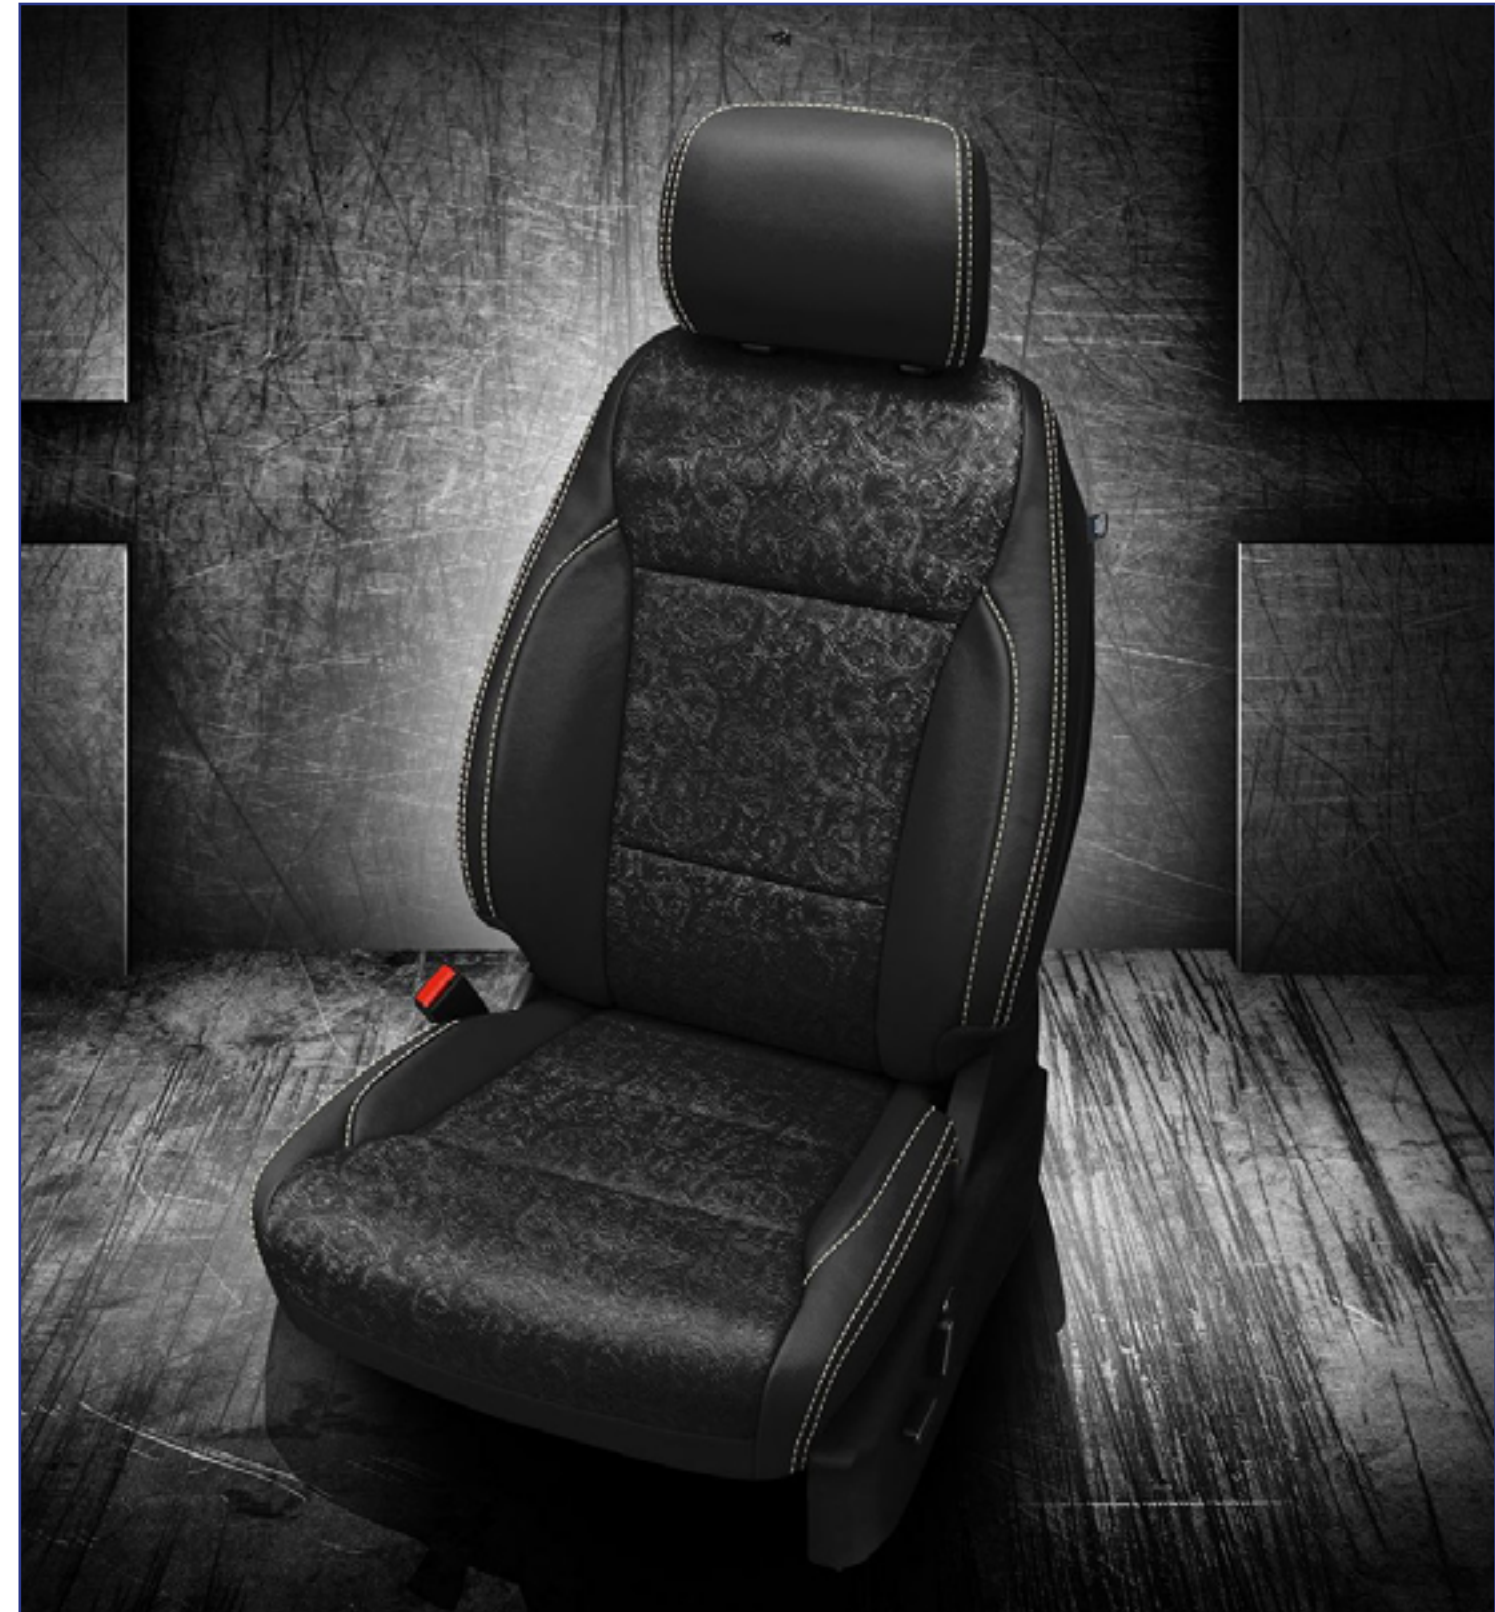

VIS CODE: K3338-100

Black wrap, Outlaw Black body, Pearl contrast all stitch