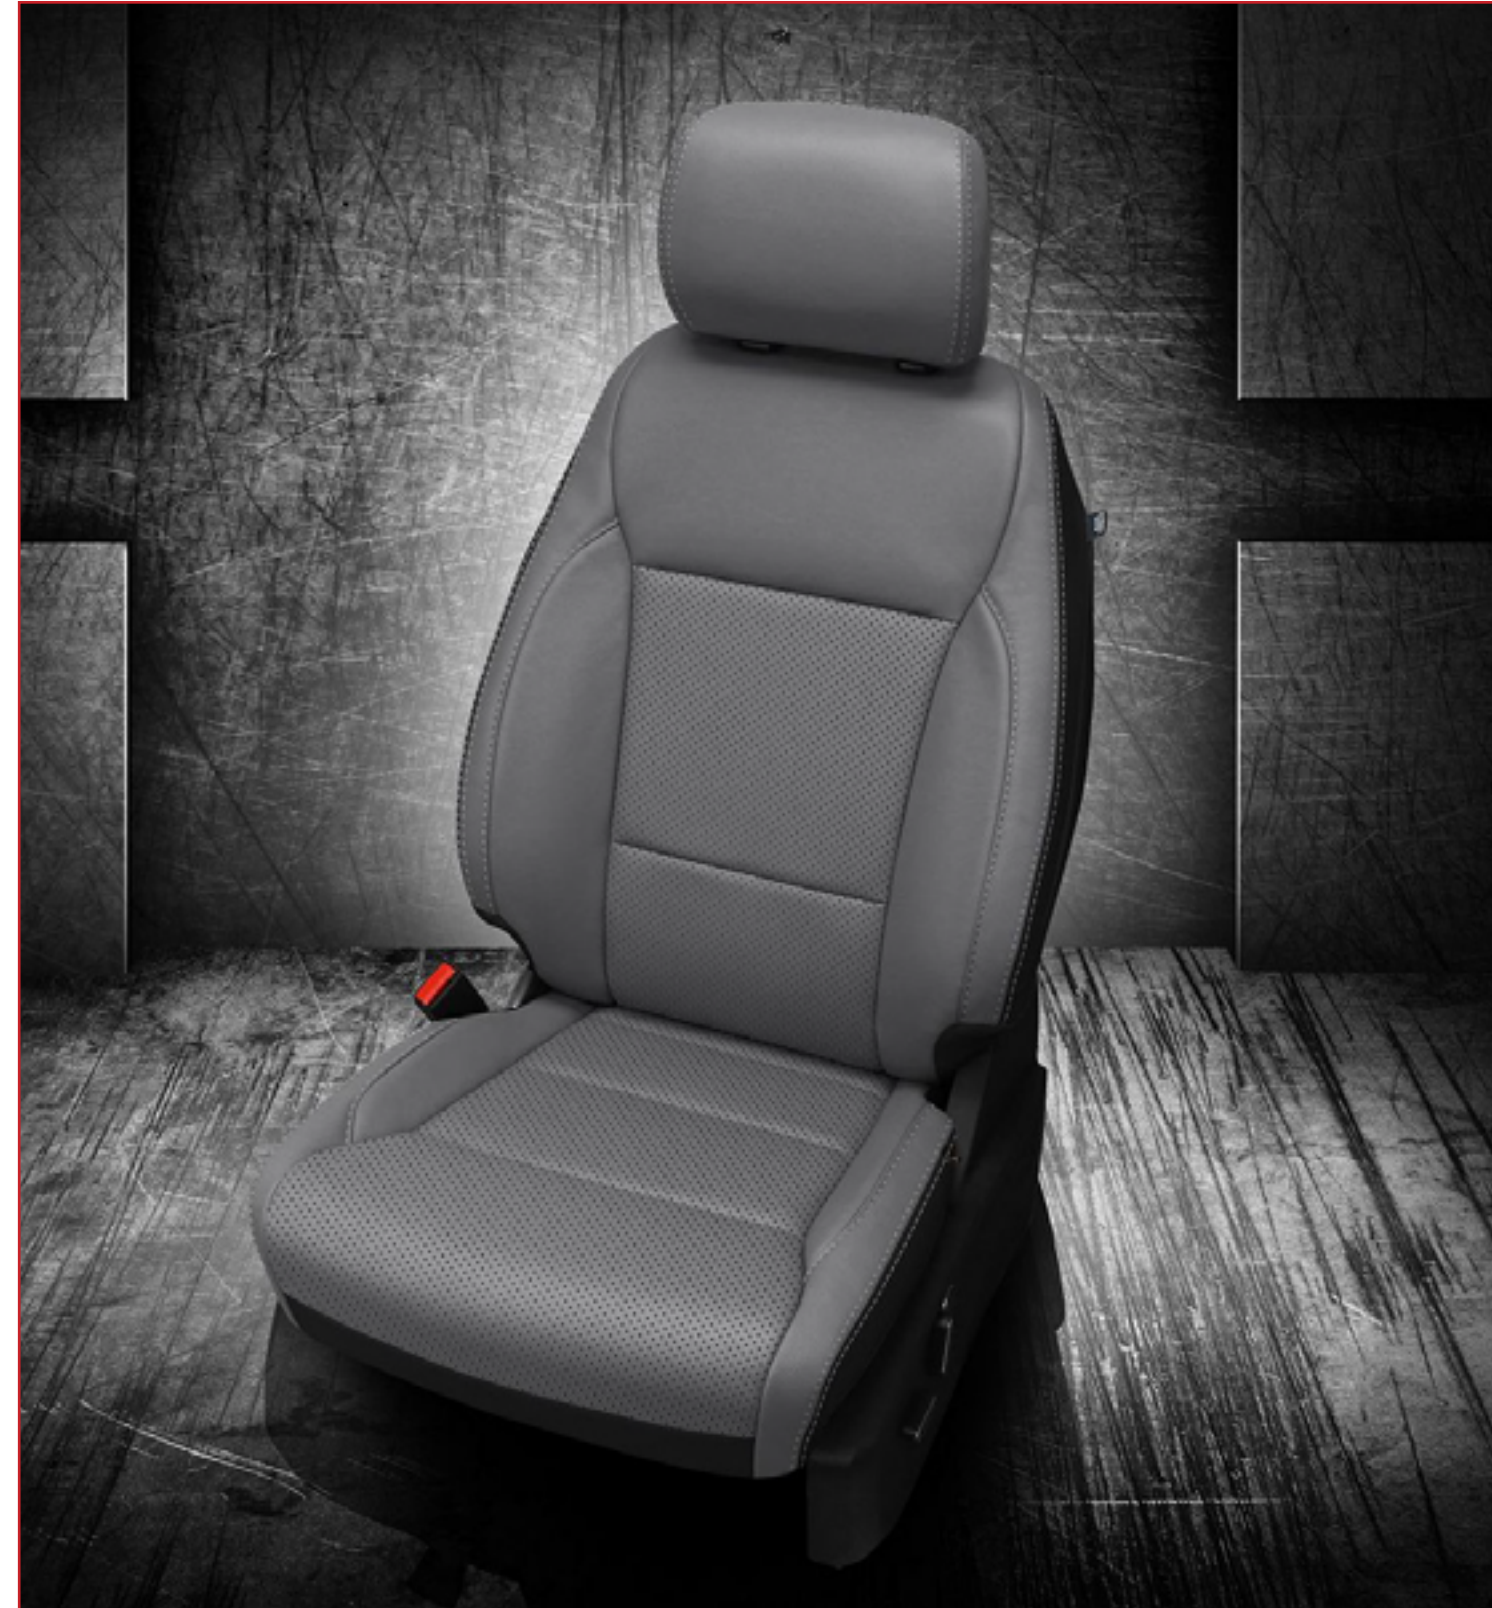

VIS CODE: F1400-100
Black wrap, Lunar Grey faces, perf combo, Stone contrast all stitch