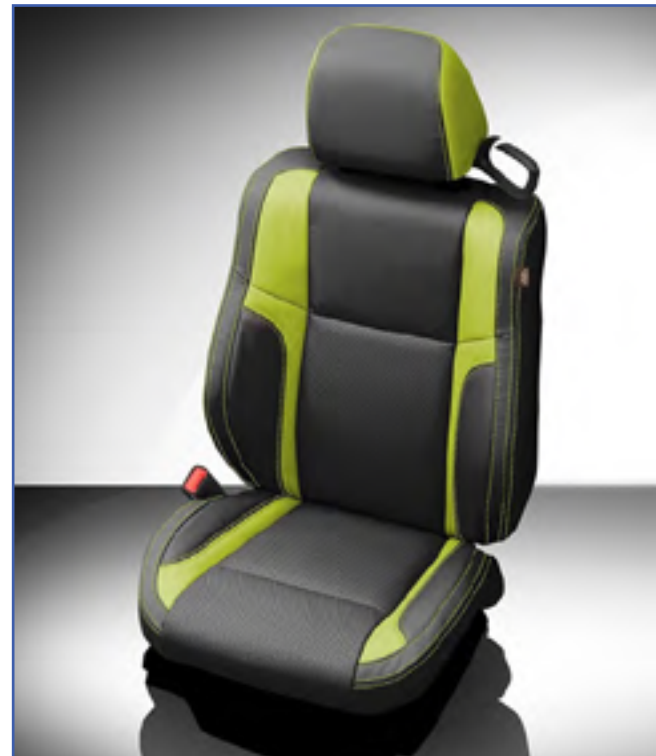

VIS CODE: K1093-100
Black wrap, Perf combo, Screaming green vinyl wings, Screaming green contrast all stitch