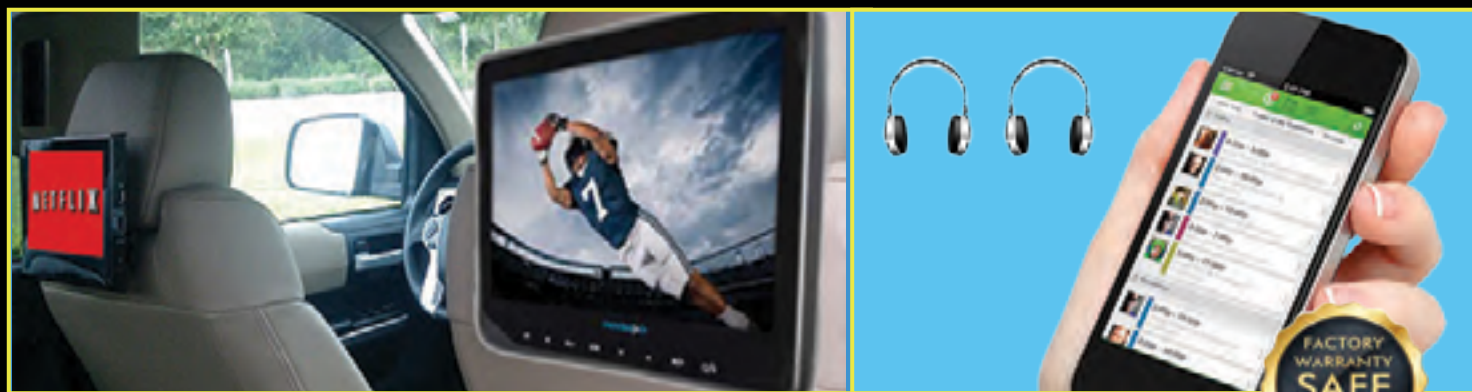

AUTO CINÉMA SMARTPHONE

- Solution Lecteur DVD Support Mont pour les véhicules avec Tête active
- USB et SD Lecteurs de cartes 32Go pour la lecture MP4
- Double émetteur IR Wireless Channel (utilisation HP-12S)
- 800 x 480 16:9 Widescreen Résolution

>dc1299