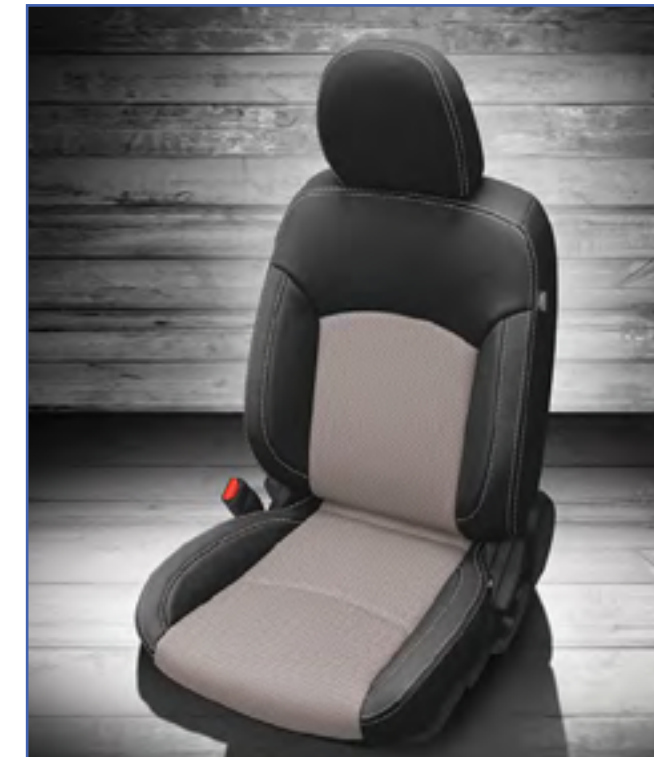

VIS CODE: K2766-100
Black wrap, Dove Grey combo, perf combo, Dove Grey contrast all stitch