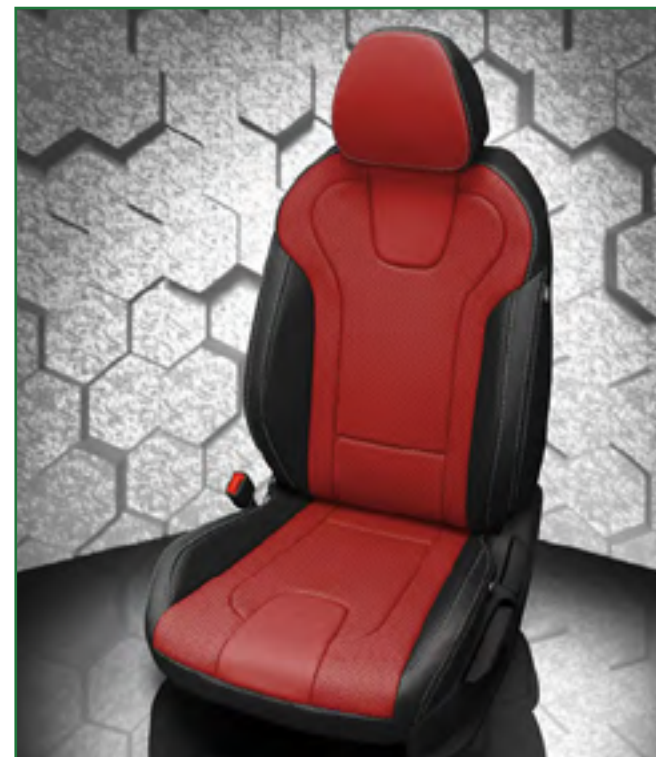

VIS CODE: K2660-100
Black wrap, Red center, perf insert, perf wings, Silver contrast all stitch