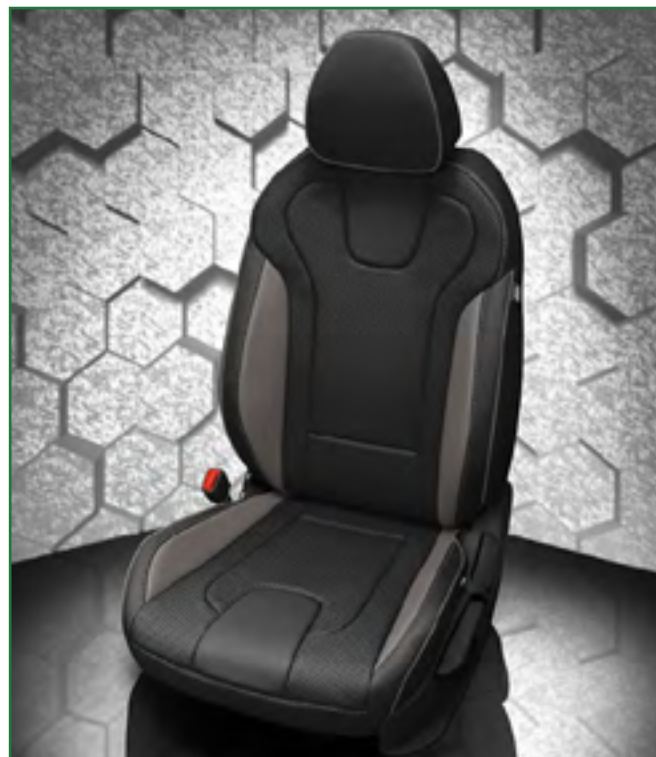

VIS CODE: K2653-100
Black wrap, perf insert, Ash wings, Ash contrast all stitch, Ash piping