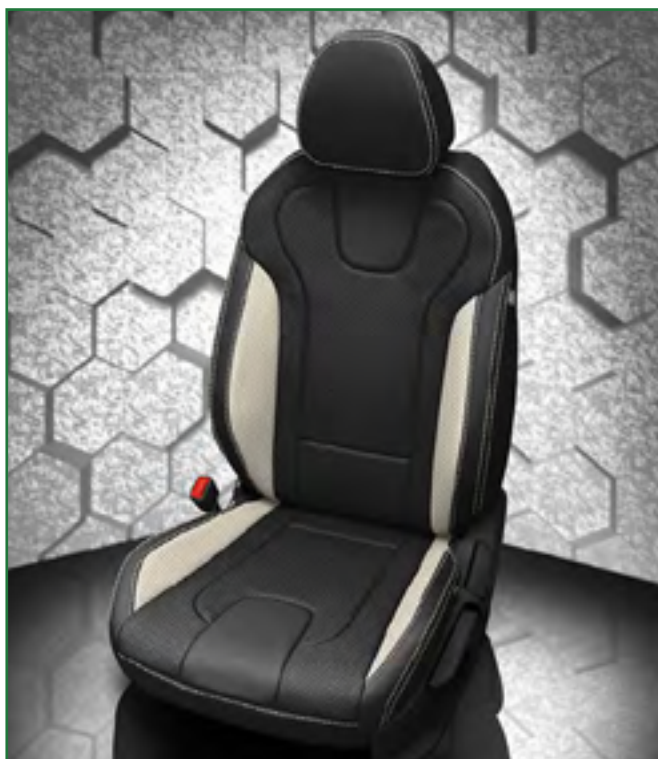

VIS CODE: K2656-100
Black wrap, perf insert, Pearl perf wings, Pearl contrast all stitch