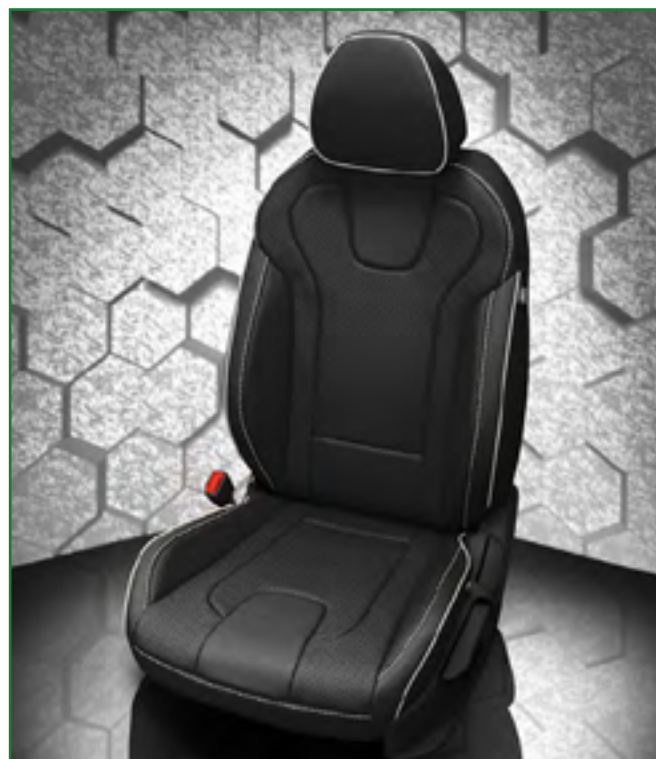

VIS CODE: K2655-100
Black wrap, perf insert, perf wings, Pearl contrast all stitch, Pearl piping