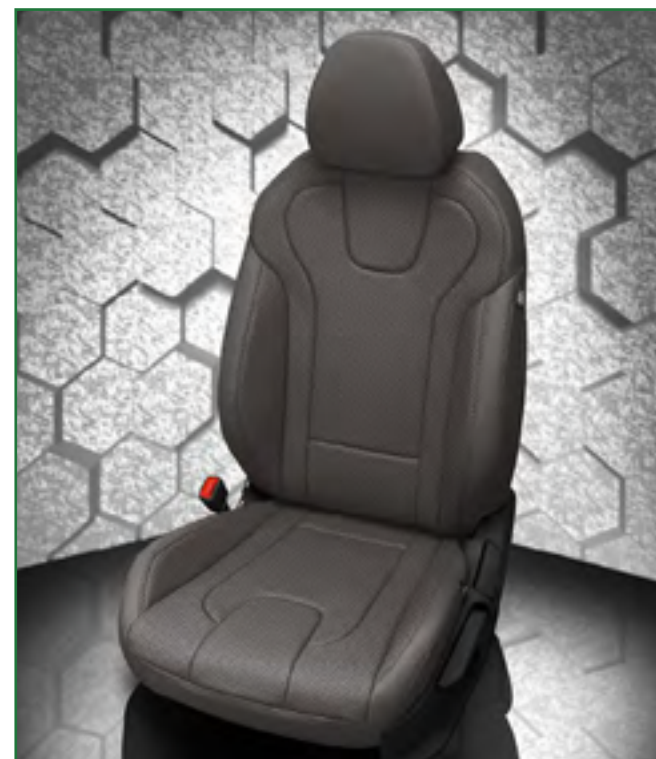

VIS CODE: F1397-103
Lt. Grey wrap, perf body, perf wings, Lt. Grey stitching