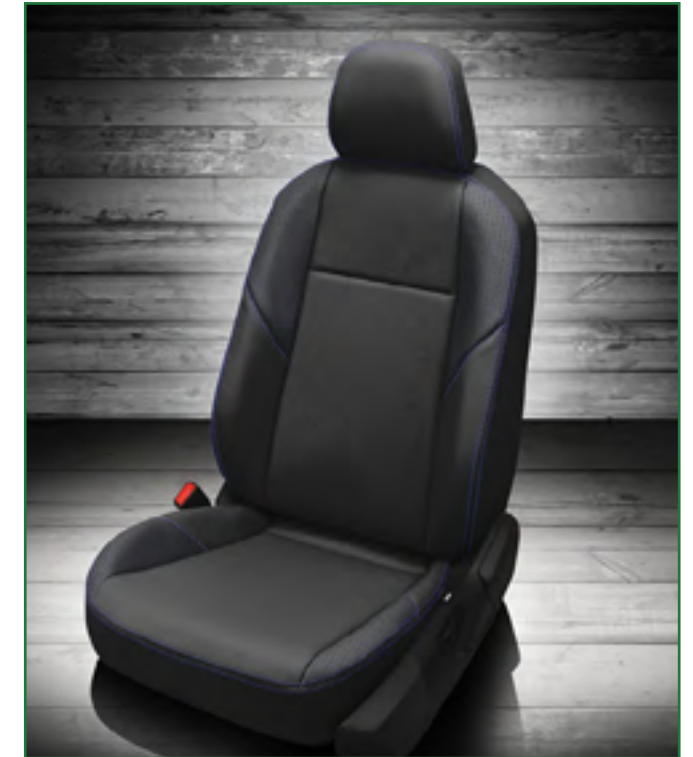

VIS CODE: K1595-100
Black wrap, Barracuda blue wings, Cobalt contrast all stitch