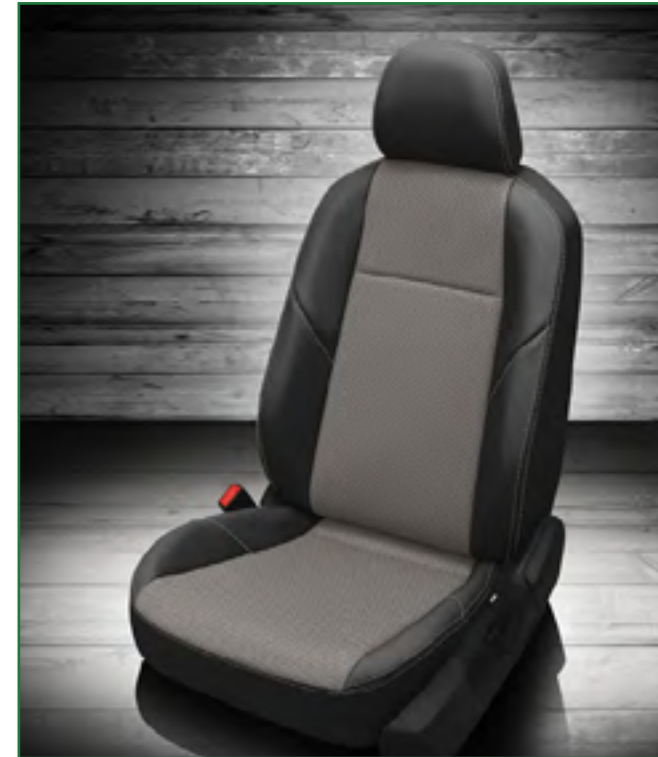

13 VOLKSWAGEN JETTA

VIS CODE: K1597-100
Black wrap, Ash body, Perf body, Ash contrast all stitch