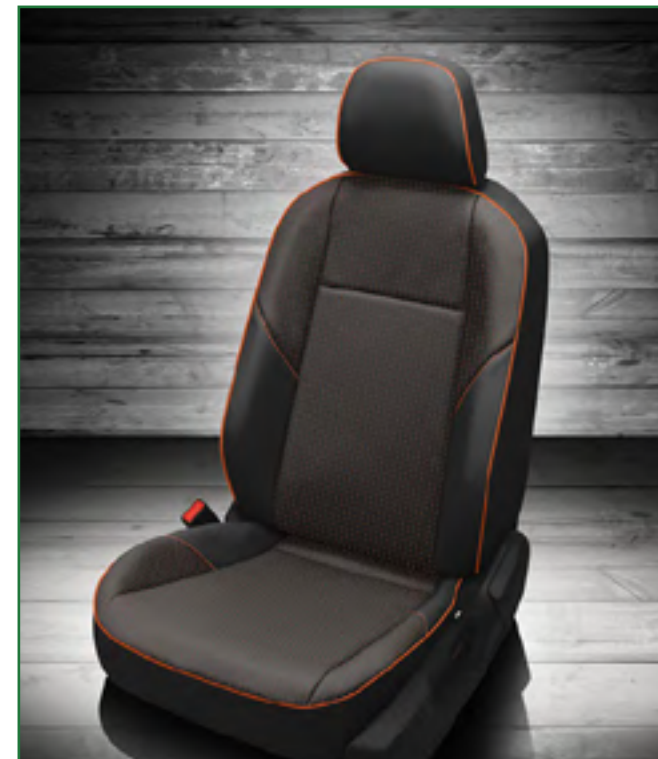

VIS CODE: K1598-100
Black wrap, Barracuda orange body, Barracuda orange wings, Tangerine piping, Tangerine contrast all stitch