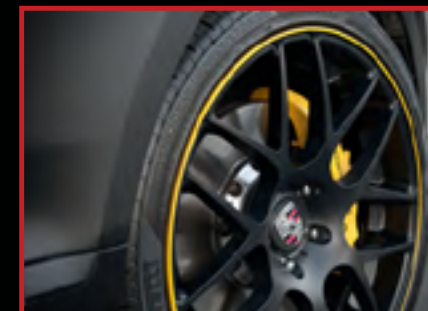

PORSCHE YELLOW / BRAKES & STRIPE