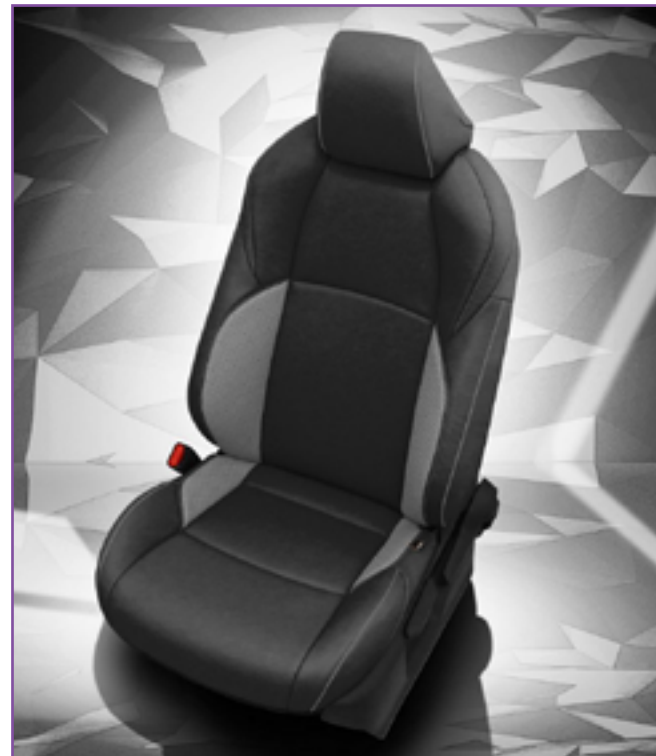

VIS CODE: K2133-100
Black wrap, Lunar Grey perf wings, Lunar Grey contrast all stitch, Lunar Grey piping