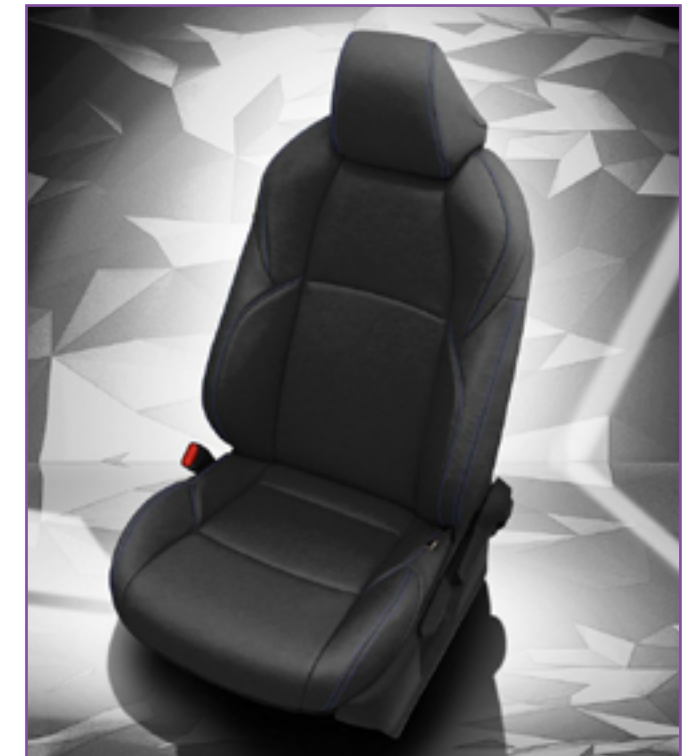

VIS CODE: F1337-100
Black wrap, royal blue contrast all stitch