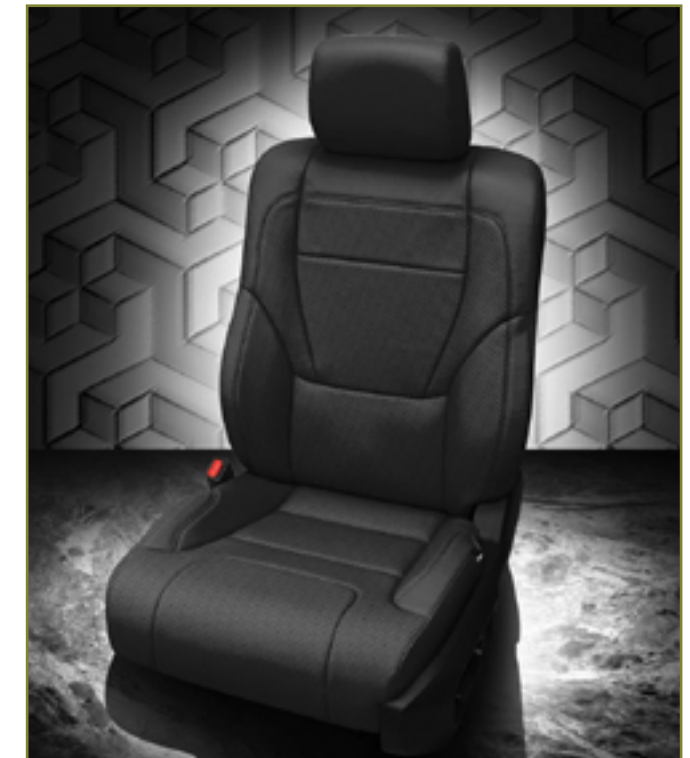

VIS CODE: F1438-100
Black wrap, perf combo, Black stitching