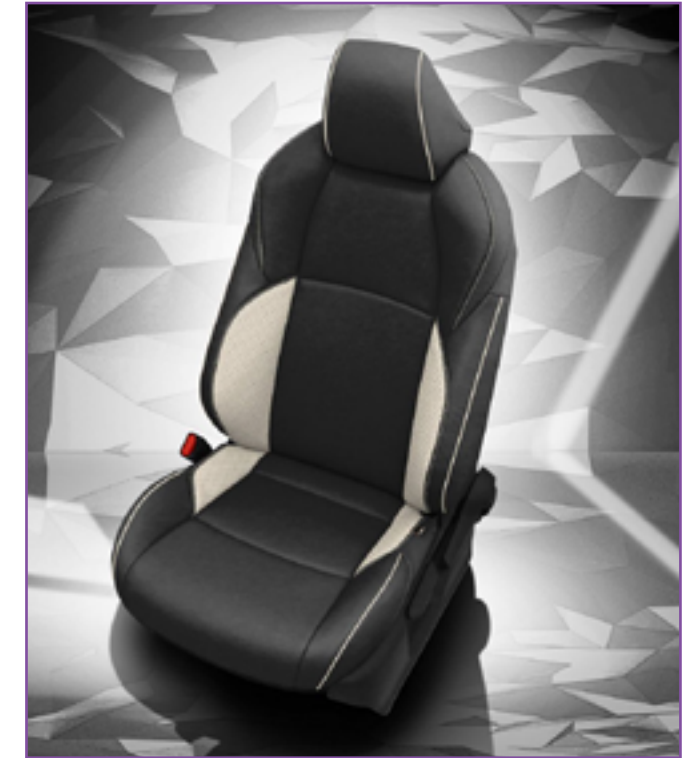

VIS CODE: K2131-100
Black wrap, Pearl perf wings, Pearl contrast all stitch, Pearl piping