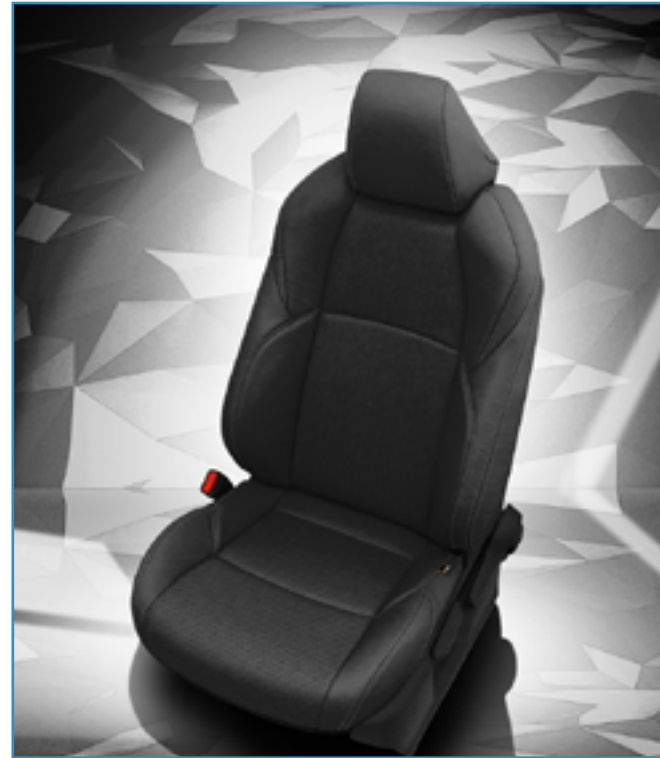

VIS CODE: F1437-100
Black wrap, perf body, Lapis contrast all stitch