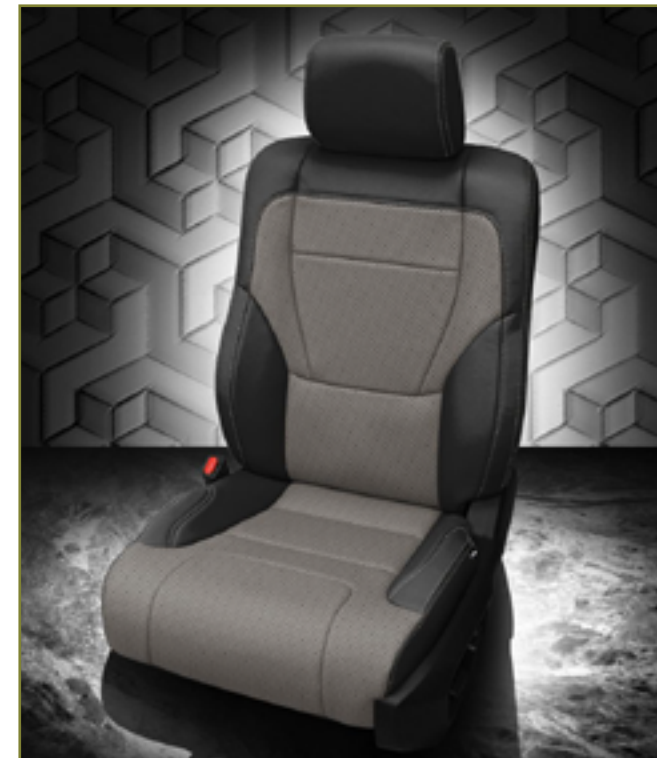

VIS CODE: K2595-225
Cardinal wrap, Raven Suedezkin body, Black contrast all stitch

45 TOYOTA SEQUOIA (Modèles 2023 et après)

VIS CODE: F1438-102
Ash wrap, perf combo, Ash stitching

VIS CODE: K3218-102
Ash wrap, perf combo, Blue wings, Blue contrast all stitch