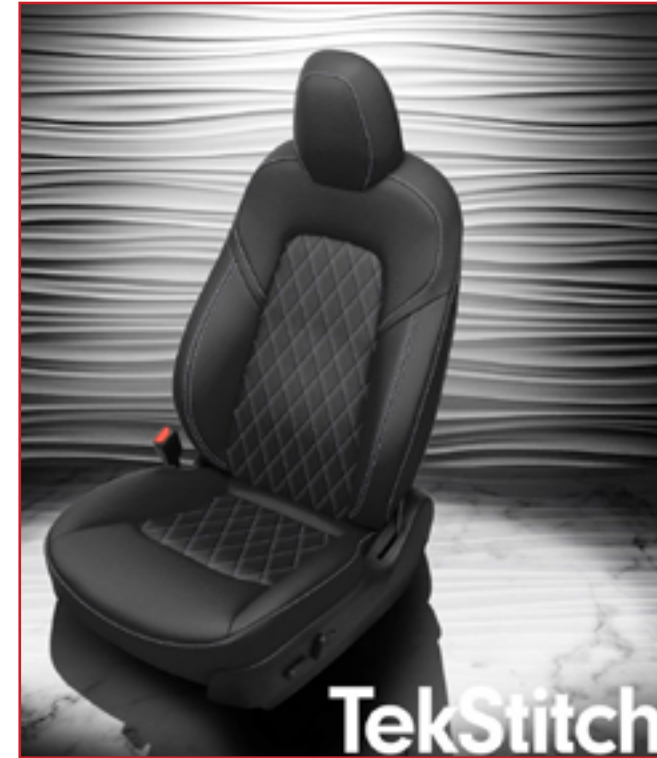

11 TESLA MODEL 3 (Modèles 2018 et après)

VIS CODE: K2087-100
Black wrap, Silver contrast all stitch, TekStitch Diamond Insert Tek Color Silver