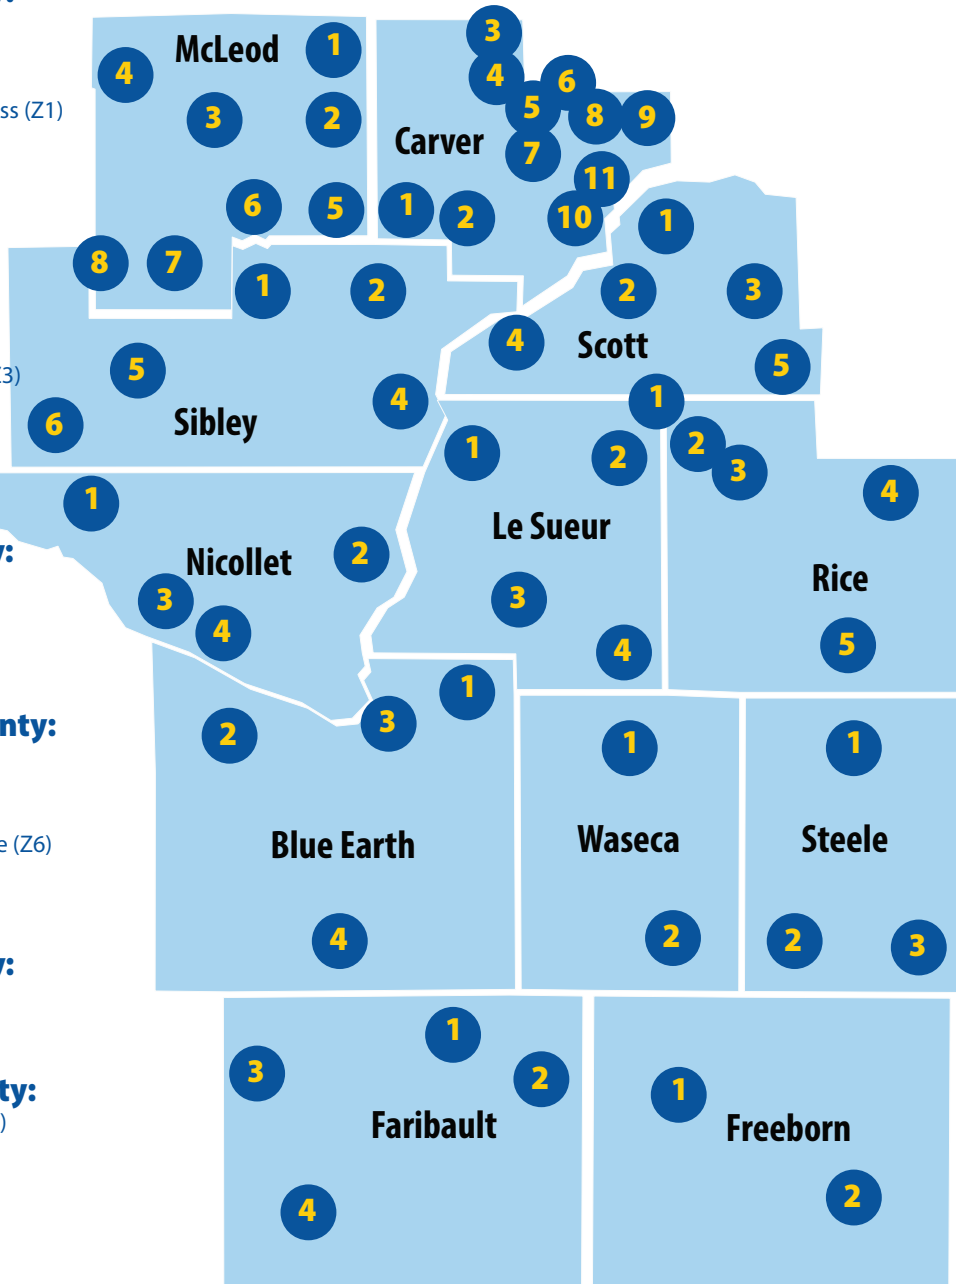

### Faribault County:

1. Minnesota Lake (Z7)
2. Wells (Z7)
3. Winnebago (Z7)
4. Blue Earth (Z7)

### Carver County:

1. Hamburg (Z4)
2. Norwood Young America (Z2)
- (2) NYA West Carver (Z2)
3. Watertown & Leo (Z2)
4. Mayer Area (Z2)
5. Waconia (Z2)
6. Waconia Dandy Lions (Z2)
7. Cologne & Leo (Z2)
8. Victoria (Z2)
9. Chanhassen (Z2)
10. Carver (Z4)
11. Chaska (Z4)

### Rice County:

1. New Prague Area (Z5)
2. Veseli (Z5)
3. Lonsdale (Z5)
4. Northfield & Leo (Z5)
- (4) Northfield Cannon Vly (Z5)
5. Faribault (Z8)

### Freeborn County:

1. Alden (Z8)
2. Albert Lea (Z8)
- (2) Albert Lea Cloverleaf (Z8)
- (2) Albert Lea Lakeview (Z8)

(Z) = Zone

Numerical location on map is approximate