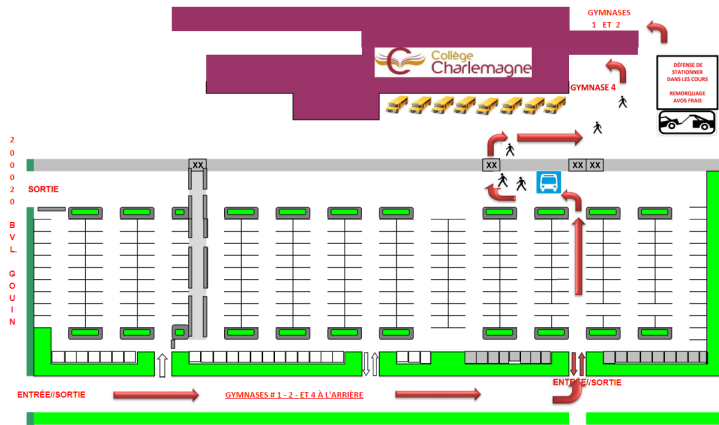

| | | | |
|------------------|-------------|-----------------------------|-------------|
| F16 PLSJQ | Charlemagne | Jeudi-Thursday 9 JAN 2025 | 20h30-22h00 |
| | CSO | Samedi-Saturday 11 JAN 2025 | 14h30-16h00 |
| | Charlemagne | Jeudi-Thursday 16 JAN 2025 | 20h30-22h00 |
| | CSO | Samedi-Saturday 18 JAN 2025 | 14h30-16h00 |

| | | | |
|------------------|-------------|--------------------------------|---------------|
| M17 PLSJQ | Charlemagne | Mercredi-Wednesday 8 JAN 2025 | 20h15-21h45 |
| | CSO | Samedi-Saturday 11 JAN 2025 | 11h30-14h00 |
| | Charlemagne | Mercredi-Wednesday 15 JAN 2025 | 20h15-21h45 |
| | CSO | Samedi-Saturday 18 JAN 2025 | 13h00 - 14h30 |

College Charlemagne

Adresse 5000 rue Pilon : Accédez à l'entrée du gymnase par le stationnement principal en **utilisant la route d'accès derrière l'école. N'utilisez pas l'entrée rue Pilon.**

Complexe Sportif de l'Ouest, (CSO soccer dôme)