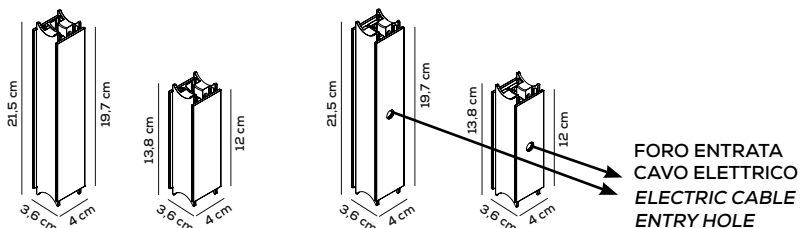

Paralela

Nahtrang Studio

Collezione composta da lampade in vetro modulari e multidimensionali a sospensione, parete e soffitto; lampade da terra e tavolo.

Collection composed of: modular and multidimensional suspensions, wall and ceiling lamps; floor and table lamps, made of glass.

SOSPENSIONE ORIZZONTALE / HORIZONTAL SUSPENSION

CINTURE CON APERTURA A CALAMITA / BELTS WITH MAGNETIC COVER

Big: kg 0,085 m³ 0,003 Small: kg 0,045 m³ 0,002

PARALELA HORIZONTAL SUSPENSION - BELT

Type	Article	Size	Electric cable entry	Typology variant	Code	Colours
AC	DIST	BI big SM small	X without/senza F with/con	OR	XX	BC white ER earth red GE greige NE black PG pine green limited edition

example composition code AC DIST SM F OR XX BC

TAPPO DI CHIUSURA CON CAVO D'ACCIAIO (3m) / END CUP WITH STEEL CABLE (3m)

kg 0,02 m³ 0,001

Code	Colours
ACTESTAC001XX	BC white ER earth red GE greige NE black PG pine green limited edition

Solo per sospensione singola con 1 tubo in vetro / Only for single suspension with 1 glass tube

example composition code ACTESTAC001XX BC

CAVI ELETTRICI PER INGRESSO DA CINTURA / ELECTRIC CABLES FOR BELT ENTRY

(FOR DC SECONDARY CIRCUIT)

kg 0,13 (2 poles) / 0,22 (4 poles)

Code	Poles	Colours
ACCAVOEL	2X001 4X001	BC white NE black

example composition code ACCAVOEL 4X001 BC

Solo per ingresso dal cintura, lunghezza cavo 1m / Only for belt input, cable length 1m