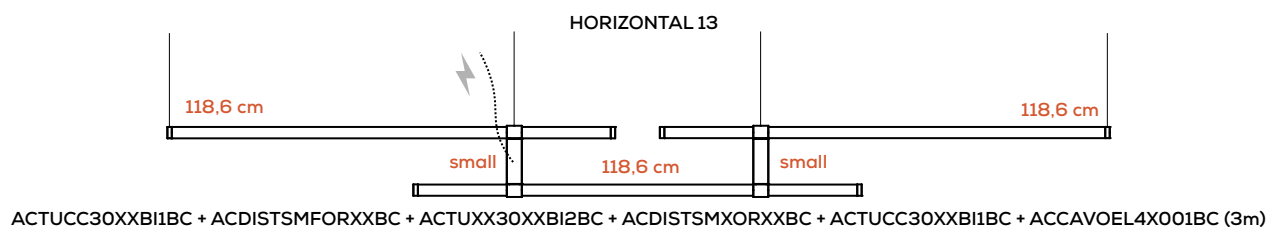

Si può scegliere quale cintura avrà l'entrata cavo elettrico (cavo a 4 poli) /
You can choose which belt will have the electric cable (4-pole cable) entry