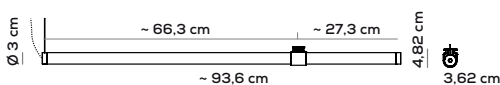

TUBO IN VETRO 93,6cm + CAVO ACCIAIO (3m) + 1 PUNTO DI CONNESSIONE ALTO / GLASS TUBE 93,6cm + STEEL CABLE (3m) + 1 CONNECTION POINT UP

example composition code AC TU X C (30)* X X LA 1 (ER)*

kg 1 m³ 0,006