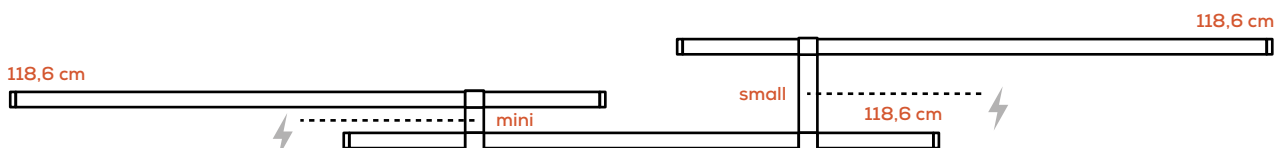

WALL 14

ACTUXX30XXBI1BC + ACDISTMIXAPXXBC + ACTUXX30XXBI2BC + ACDISTSXAPXXBC + ACTUXX30XXBI1BC + 2 X ACSTAFFA001XXBC