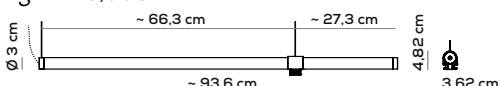

TUBO IN VETRO 93,6cm + CAVO ACCIAIO (3m) SU PUNTO DI CONNESSIONE + CAVO ACCIAIO (3m) + 1 PUNTO DI CONNESSIONE / GLASS TUBE 93,6cm + STEEL CABLE (3m) ON CONNECTION POINT + STEEL CABLE (3m) + 1 CONNECTION POINT

example composition code AC TU C C (30)* X X LA 1 (PG)*

kg 1 m³ 0,006