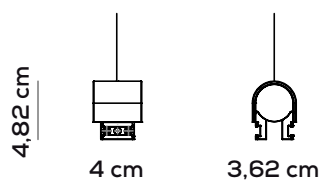

TAPPO DI CHIUSURA CON CAVO D'ACCIAIO (3m) / END CUP WITH STEEL CABLE (3m)

kg 0,02 m³ 0,001

Code	Colours
ACTESTAC001XX	BC white ER earth red GE greige NE black PG pine green limited edition

Solo per sospensione singola con 1 tubo in vetro / Only for single suspension with 1 glass tube

example composition code ACTESTAC001XX BC