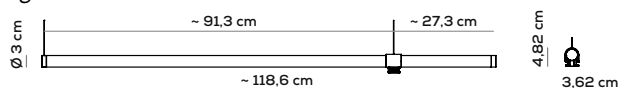

TUBO IN VETRO 118,6cm + CAVO ACCIAIO (3m) + CAVO ELETTRICO (4m) + 1 PUNTO DI CONNESSIONE ALTO / GLASS TUBE 118,6cm + STEEL CABLE (3m) + ELECTRICAL CABLE (4m) + 1 CONNECTION POINT UP

example composition code AC TU X C (27)* E X BI 1 (GE)*

kg 1 m³ 0,007