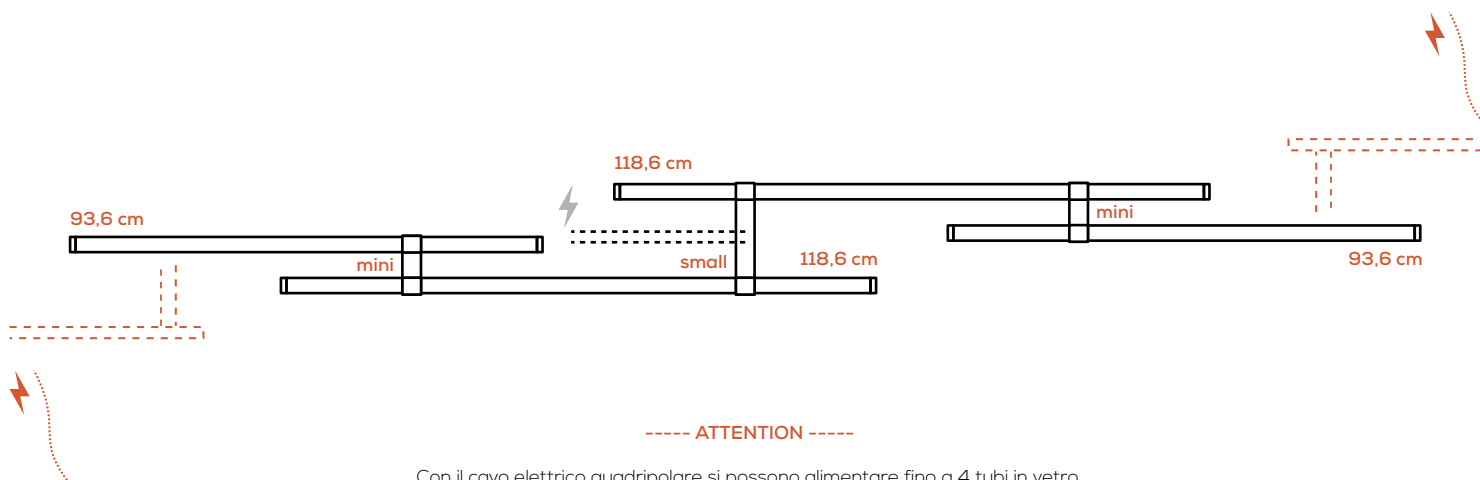

L'entrata cavo elettrico (cavo a 4 poli) dovrà essere solamente nella cintura centrale /
The electric cable (4-pole cable) entry must only be in the central belt

----- ATTENTION -----

Con il cavo elettrico quadripolare si possono alimentare fino a 4 tubi in vetro.
In caso di composizioni più estese bisognerà aggiungere ulteriori connessioni elettriche /
Up to 4 glass tubes can be powered with the quadripolar electric cable.
In the case of more extensive compositions, it will be necessary to add further electrical connections