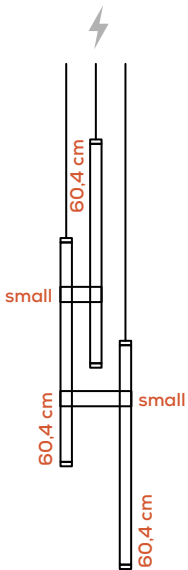

VERTICAL 6

ACTUXX30EXSMXBC
ACDISTSMXVEXXBC
ACTUXX30EXSMXBC
ACDISTSMXVEXXBC
ACTUXX30EXSMXBC