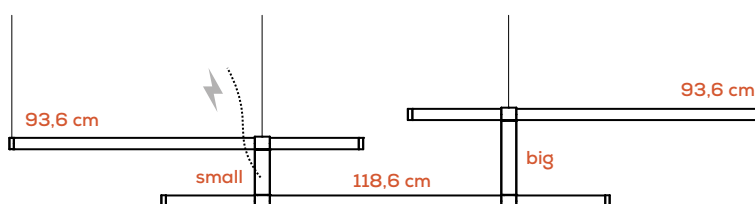

HORIZONTAL 16

ACTUCC30XXLA1BC + ACDISTSMFORXXBC + ACTUXX30XXBI2BC + ACDISTBIXORXXBC + ACTUCC30XXLA1BC + ACCAVOEL4X001BC (3m)

Si può scegliere quale cintura avrà l'entrata cavo elettrico (cavo a 4 poli) /
You can choose which belt will have the electric cable (4-pole cable) entry