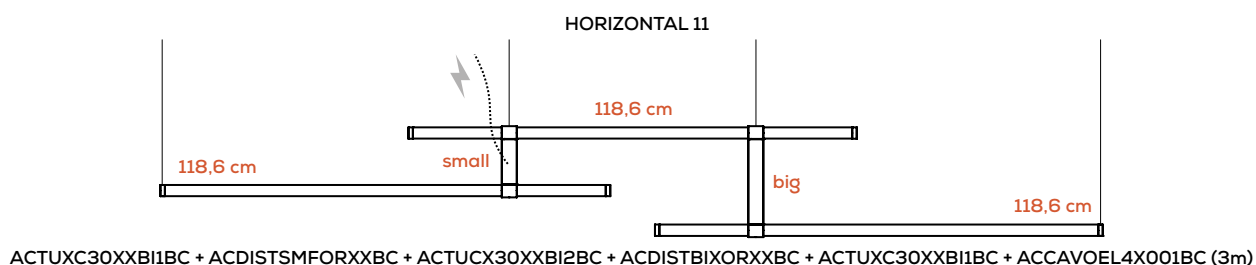

Si può scegliere quale cintura avrà l'entrata cavo elettrico (cavo a 4 poli) /
You can choose which belt will have the electric cable (4-pole cable) entry