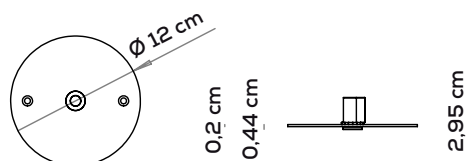

Paralela

Nahtrang Studio

Collezione composta da lampade in vetro modulari e multidimensionali a sospensione, parete e soffitto; lampade da terra e tavolo.

Collection composed of: modular and multidimensional suspensions, wall and ceiling lamps; floor and table lamps, made of glass.

SOSPENSIONE VERTICALE / VERTICAL SUSPENSION

PLACCA DI COPERTURA / COVER PLATED

(DRIVER NON INCLUSO / DRIVER NOT INCLUDED)

kg 0,19 m³ 0,004

Code

ACCANOPYIN003

Colours

BC white

example composition code ACCANOPYIN003 BC