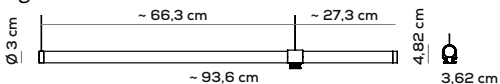

TUBO IN VETRO 93,6cm + CAVO ACCIAIO (3m) + CAVO ELETTRICO (4m) + 1 PUNTO DI CONNESSIONE ALTO / GLASS TUBE 93,6cm + STEEL CABLE (3m) + ELECTRICAL CABLE (4m) + 1 CONNECTION POINT UP

example composition code AC TU X C (27)* E X LA 1 (GE)*

kg 0,8 m³ 0,006