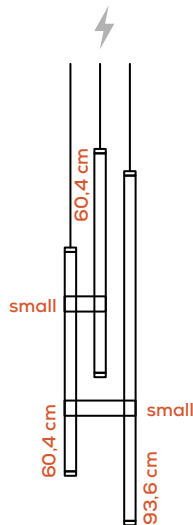

VERTICAL 7

ACTUXX30EXSMXBC
ACDISTSMXVEXXBC
ACTUXX30EXSMXBC
ACDISTSMXVEXXBC
ACTUXX30EXLAXBC