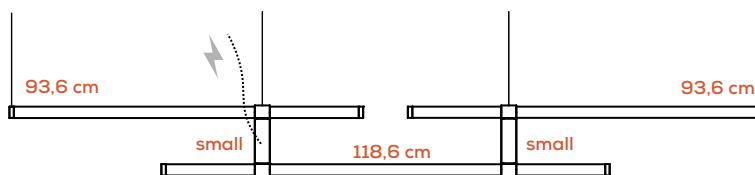

HORIZONTAL 17

ACTUCC30XXLA1BC + ACDISTSMFORXXBC + ACTUXX30XXBI2BC + ACDISTSMXORXXBC + ACTUCC30XXLA1BC + ACCAVOEL4X001BC (3m)

Si può scegliere quale cintura avrà l'entrata cavo elettrico (cavo a 4 poli) /
You can choose which belt will have the electric cable (4-pole cable) entry