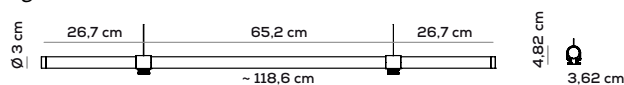

TUBO IN VETRO 118,6cm + 2 PUNTI DI CONNESSIONE ALTO / GLASS TUBE 118,6cm + 2 CONNECTION POINTS UP

example composition code AC TU X X (27)* X X BI 2 (BC)*

kg 1 m³ 0,007