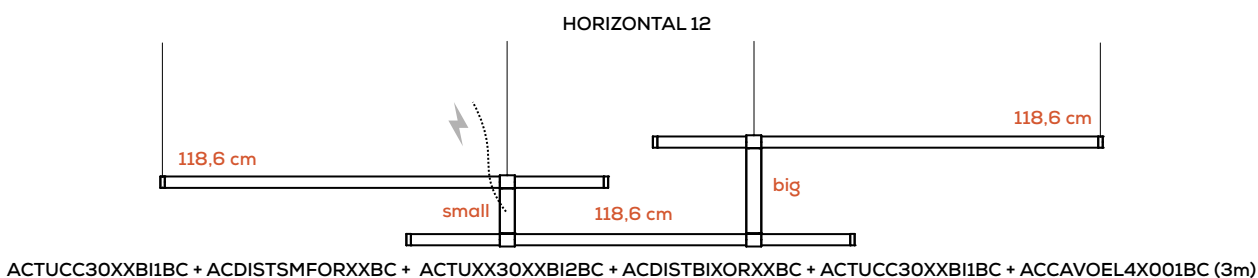

Si può scegliere quale cintura avrà l'entrata cavo elettrico (cavo a 4 poli) /
You can choose which belt will have the electric cable (4-pole cable) entry