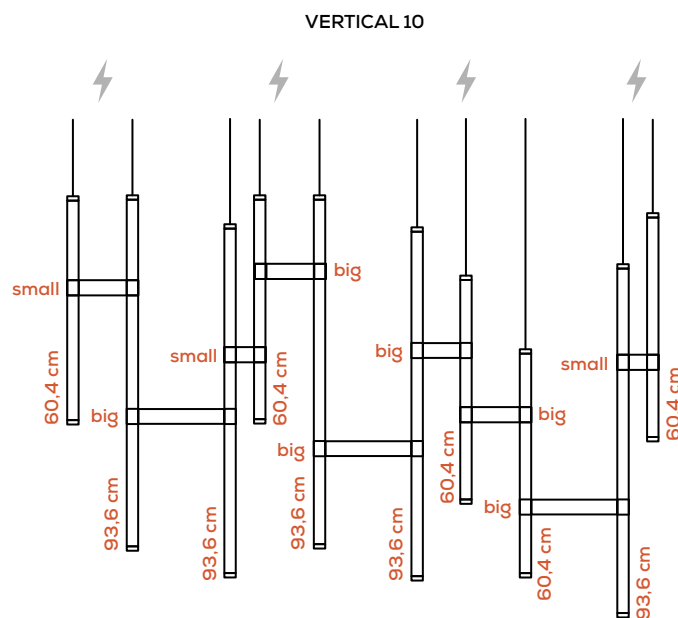

Paralela

Nahtrang Studio

Collezione composta da lampade in vetro modulari e multidimensionali a sospensione, parete e soffitto; lampade da terra e tavolo.

Collection composed of: modular and multidimensional suspensions, wall and ceiling lamps; floor and table lamps, made of glass.

Sospensione verticale / Vertical suspension

Esempi compositivi con più di 3 tubi in vetro (NON SONO INCLUSI ROSONE E DRIVER)

Compositional examples with more than 3 glass tubes (CANOPY AND DRIVER ARE NOT INCLUDED)

CCT 3000K - color white

ACTUXX30EXSMXBC + ACDISTSMXVEXXBC + ACTUXX30EXLAXBC + ACDISTBIXVEXXBC + ACTUXX30EXLAXBC + ACDISTSMXVEXXBC +
ACTUXX30EXSMXBC + ACDISTBIXVEXXBC + ACTUXX30EXLAXBC + ACDISTBIXVEXXBC + ACTUXX30EXLAXBC + ACDISTBIXVEXXBC +
ACTUXX30EXSMXBC + ACDISTBIXVEXXBC + ACTUXX30EXSMXBC + ACDISTBIXVEXXBC + ACTUXX30EXLAXBC + ACDISTSMXVEXXBC + ACTUXX30EXSMXBC