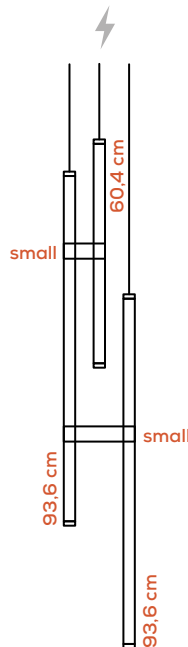

VERTICAL 8

ACTUXX30EXSMXBC
ACDISTSMXVEXXBC
ACTUXX30EXLAXBC
ACDISTSMXVEXXBC
ACTUXX30EXLAXBC