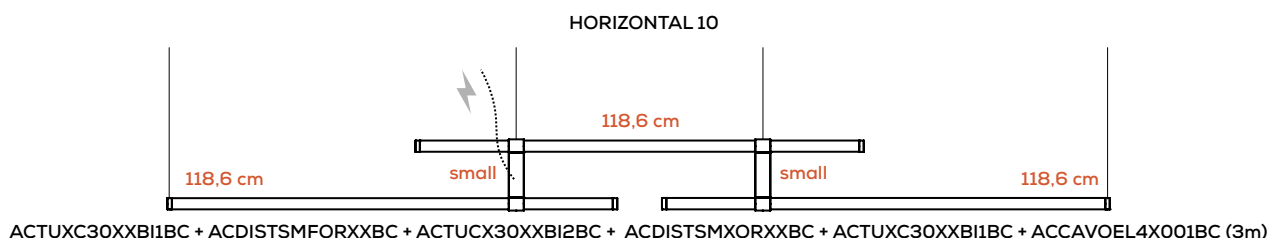

Paralela

Nahtrang Studio

Collezione composta da lampade in vetro modulari e multidimensionali a sospensione, parete e soffitto; lampade da terra e tavolo.

Collection composed of: modular and multidimensional suspensions, wall and ceiling lamps; floor and table lamps, made of glass.

Sospensione orizzontale / Horizontal suspension

Esempi compositivi con 3 tubi in vetro (NON SONO INCLUSI ROSONE E DRIVER)

Compositional examples with 3 glass tubes (CANOPY AND DRIVER ARE NOT INCLUDED)

CCT 3000K - color white

Si può scegliere quale cintura avrà l'entrata cavo elettrico (cavo a 4 poli) /
You can choose which belt will have the electric cable (4-pole cable) entry