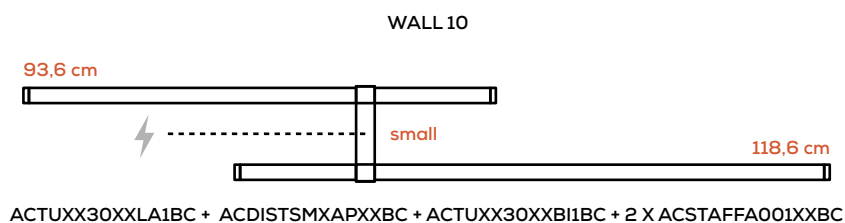

Paralela

Nahtrang Studio

Collezione composta da lampade in vetro modulari e multidimensionali a sospensione, parete e soffitto; lampade da terra e tavolo.

Collection composed of: modular and multidimensional suspensions, wall and ceiling lamps; floor and table lamps, made of glass.

Parete e soffitto / Wall and ceiling

Esempi compositivi con 2 tubi in vetro (DRIVER NON INCLUSO)

Compositional examples with 2 glass tubes (DRIVER NOT INCLUDED)

CCT 3000K - color white