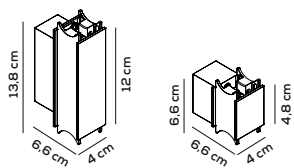

Paralela

Nahtrang Studio

Collezione composta da lampade in vetro modulari e multidimensionali a sospensione, parete e soffitto; lampade da terra e tavolo.

Collection composed of: modular and multidimensional suspensions, wall and ceiling lamps; floor and table lamps, made of glass.

PARETE E SOFFITTO / WALL AND CEILING

CINTURE CON APERTURA A CALAMITA / BELTS WITH MAGNETIC COVER

Small: kg 0,045 m³ 0,002 Mini: kg 0,02 m³ 0,001

PARALELA WALL - BELT

Type	Article	Size	Code	Variant typology	Code	Colours
AC	DIST	SM small MI mini	X	AP	XX	BC white ER earth red GE greige NE black PG pine green limited edition

example composition code AC DIST MI X AP XX NE