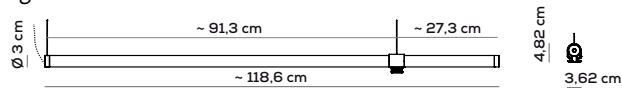

TUBO IN VETRO 118,6cm + CAVO ACCIAIO (3m) SU PUNTO DI CONNESSIONE + CAVO ACCIAIO (3m) + 1 PUNTO DI CONNESSIONE / GLASS TUBE 118,6cm + STEEL CABLE (3m) ON CONNECTION POINT + STEEL CABLE (3m) + 1 CONNECTION POINT

example composition code AC TU C C (30)* X X BI 1 (PG)*

kg 1,2 m³ 0,007