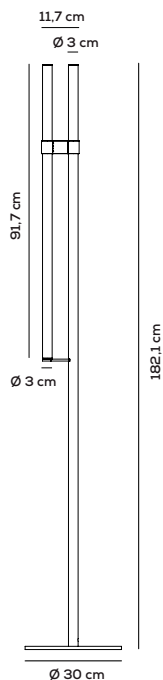

Paralela

Nahtrang Studio

Collezione composta da lampade in vetro modulari e multidimensionali a sospensione, parete e soffitto; lampade da terra e tavolo.

Collection composed of: modular and multidimensional suspensions, wall and ceiling lamps; floor and table lamps, made of glass.

LAMPADA DA TERRA / FLOOR LAMP

kg 8,5 m³ 0,097

PARALELA FLOOR LAMP

Type	Article	CCT	Code	Colours	LED - Source
PT	PARALELA	27 2700K	X	BC white	~14,9W (~1103lm)
		30 3000K		ER earth red	
				GE greige	
				NE black	
				PG pine green limited edition	

IP20 CRI>90 24Vdc **LED**

example composition code PT PARALELA 30 X GE

* Apparecchiatura di alimentazione e controllo non inclusa / Power and control equipment not included

LAMPADA DA TAVOLO / TABLE LAMP

kg 3 m³ 0,04