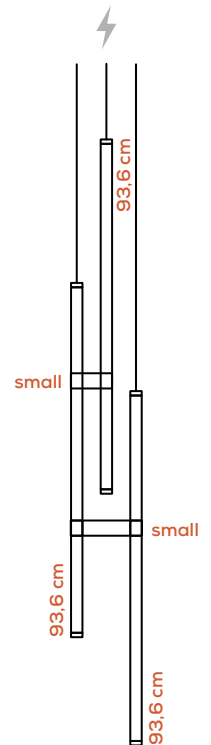

VERTICAL 9

ACTUXX30EXLAXBC
ACDISTSMXVEXXBC
ACTUXX30EXLAXBC
ACDISTSMXVEXXBC
ACTUXX30EXLAXBC