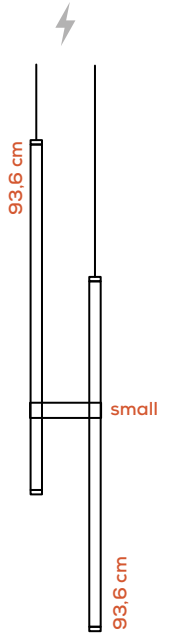

VERTICAL 5

ACTUXX30EXLAXBC
ACDISTSMXVEXXBC
ACTUXX30EXLAXBC