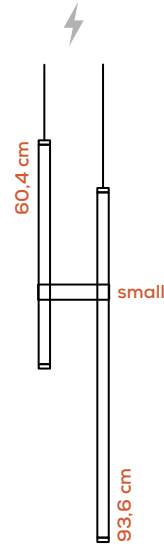

CCT 3000K - color white

VERTICAL 1

ACTUXX30EXSMXBC

VERTICAL 2

ACTUXX30EXLAXBC

VERTICAL 3

ACTUXX30EXSMXBC
ACDISTSMXVEXXBC
ACTUXX30EXSMXBC

VERTICAL 4