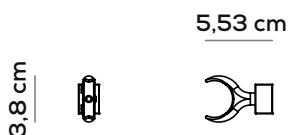

STAFFA / STIRRUP

kg 0,02 m³ 0,001

Code	Colours
ACSTAFFA001XX	BC white ER earth red GE greige NE black PG pine green limited edition

Solo per tubo in vetro LA 93,6cm e BI 118,6cm /
Only for glass tube LA 93,6cm and BI 118,6cm

example composition code ACSTAFFA001XX BC