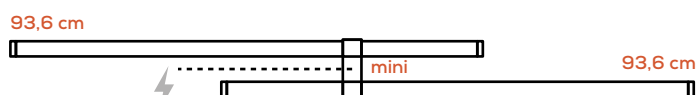

WALL 7

ACTUXX30XXLA1BC + ACDISTMIXAPXXBC + ACTUXX30XXLA1BC
+ 2 X ACSTAFFA001XXBC