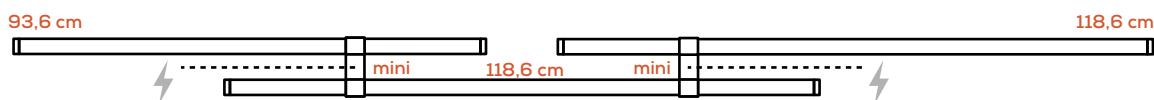

WALL 17

ACTUXX30XXLA1BC + ACDISTMIXAPXXBC + ACTUXX30XXBI2BC + ACDISTMIXAPXXBC + ACTUXX30XXBI1BC + 2 X ACSTAFFA001XXBC