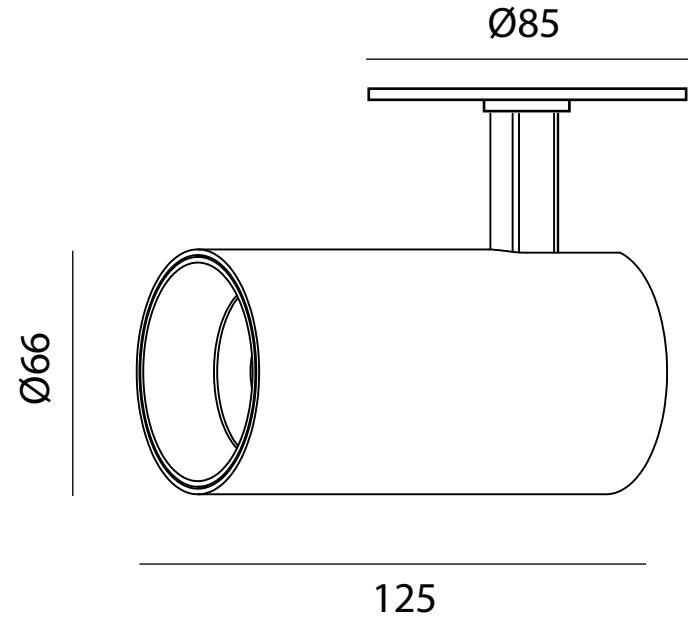

10W

15W

20W

30W

Cut Out:  $\text{Ø}60-75\text{mm}$