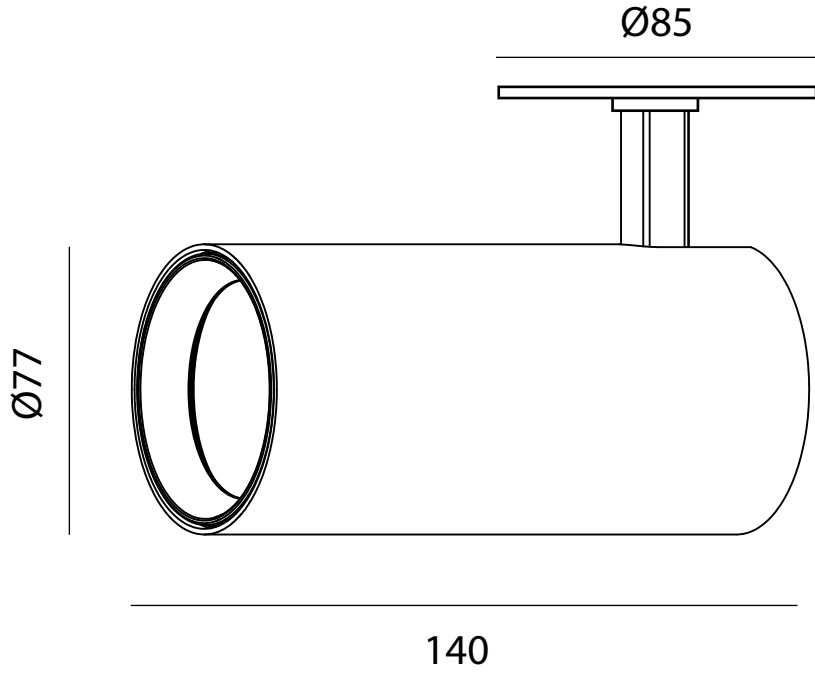

10W

15W

20W

30W

Cut Out:  $\text{Ø}60-75\text{mm}$