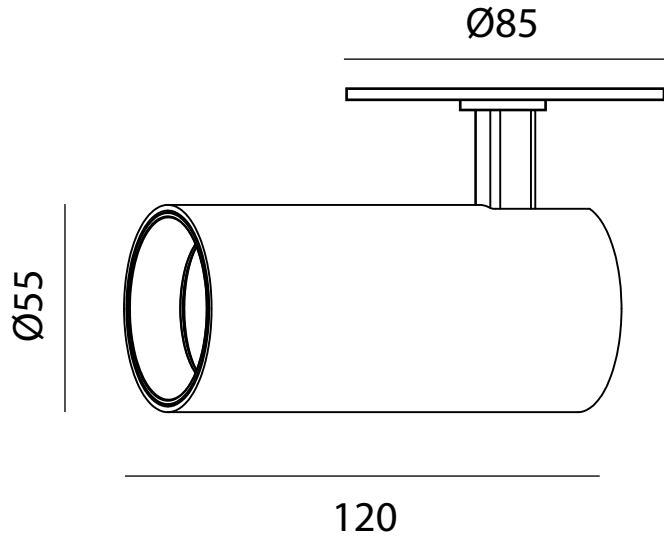

10W

15W

20W

30W

Cut Out:  $\text{Ø}60-75\text{mm}$