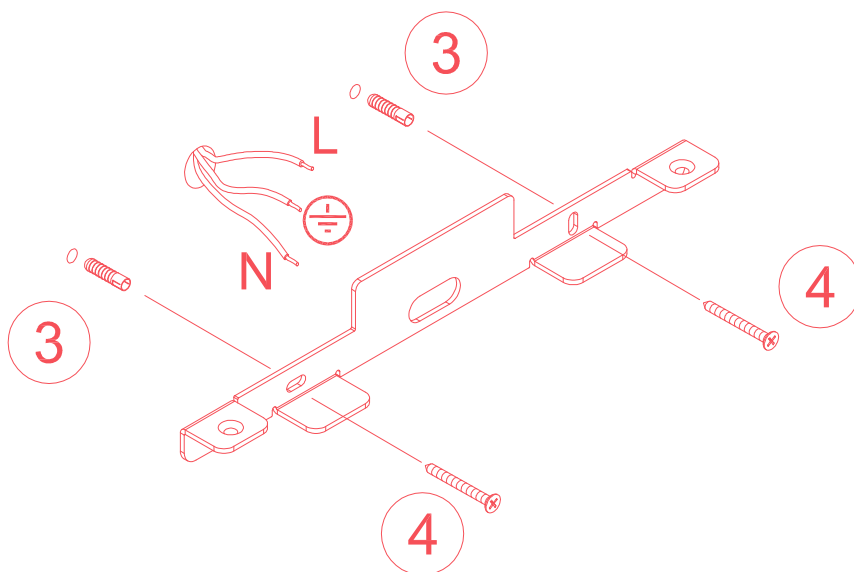

Rotaliana

- IT Utilizzare questa staffa nel caso in cui il tubo di fuoriuscita dei cavi, abbia un \varnothing superiore a 2cm.
- EN Use this bracket if the cable exit pipe has a \varnothing greater than 2cm.
- DE Bei Austrittsöffnung der Stromkabel mit einem Durchmesser breiter als 2 cm verwenden Sie diese Wandhalterung.
- FR Utilisez ce support si le tuyau de sortie de câble a un \varnothing supérieur à 2 cm.

40020541

- IT Utilizzare questa staffa nel caso in cui il tubo di fuoriuscita dei cavi, abbia un \varnothing superiore a 2cm.
- EN Use this bracket if the cable exit pipe has a \varnothing greater than 2cm.
- DE Bei Austrittsöffnung der Stromkabel mit einem Durchmesser breiter als 2 cm verwenden Sie diese Wandhalterung.
- FR Utilisez ce support si le tuyau de sortie de câble a un \varnothing supérieur à 2 cm.