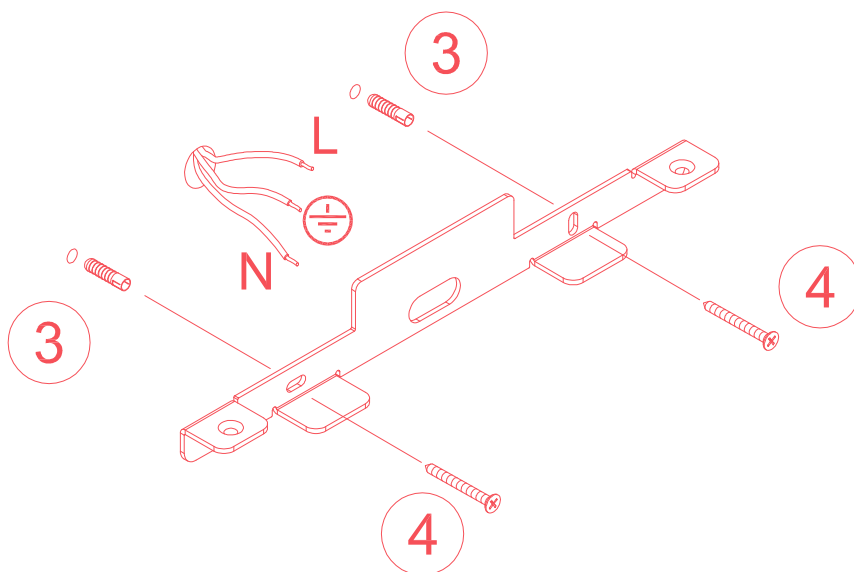

Rotaliana

- IT Utilizzare questa staffa nel caso in cui il tubo di fuoriuscita dei cavi, abbia un \varnothing superiore a 2cm.
- EN Use this bracket if the cable exit pipe has a \varnothing greater than 2cm.
- DE Bei Austrittsöffnung der Stromkabel mit einem Durchmesser breiter als 2 cm verwenden Sie diese Wandhalterung.
- FR Utilisez ce support si le tuyau de sortie de câble a un \varnothing supérieur à 2 cm.

40020541

- IT Utilizzare questa staffa nel caso in cui il tubo di fuoriuscita dei cavi, abbia un \varnothing superiore a 2cm.
- EN Use this bracket if the cable exit pipe has a \varnothing greater than 2cm.
- DE Bei Austrittsöffnung der Stromkabel mit einem Durchmesser breiter als 2 cm verwenden Sie diese Wandhalterung.
- FR Utilisez ce support si le tuyau de sortie de câble a un \varnothing supérieur à 2 cm.