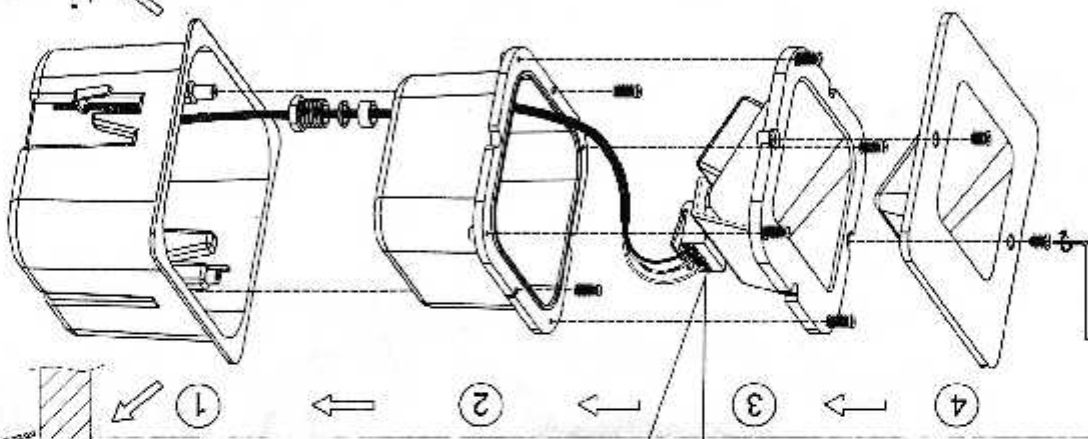

Couper l'alimentation principale avant installation
Always turn off main power before installation

	Art. No	1551A
BULB/SOURCE		3.5W LED

	Vert/Gelb - Verde/Giallo
	Grün/Gelb - Verde/Giallo
	Blau - Azul
	Blau - Azul
	Blau - Azul
	Braun - Brown
	Braun - Brown
	Braun - Brown
	Braun - Brown
	Braun - Brown
	Braun - Brown