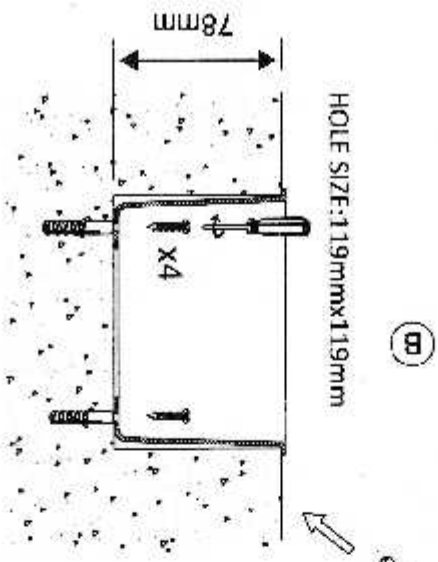

Couper l'alimentation principale avant installation
Always turn off main power before installation

	Art. No	1551A
BULB/SOURCE		3.5W LED

	Vert/Gelb - Verde/Giallo
	Grün/Gelb - Verde/Giallo
	Blau - Azul
	Blau - Azul
	Blau - Azul
	Braun - Brown
	Braun - Brown
	Braun - Brown
	Braun - Brown
	Braun - Brown
	Braun - Brown