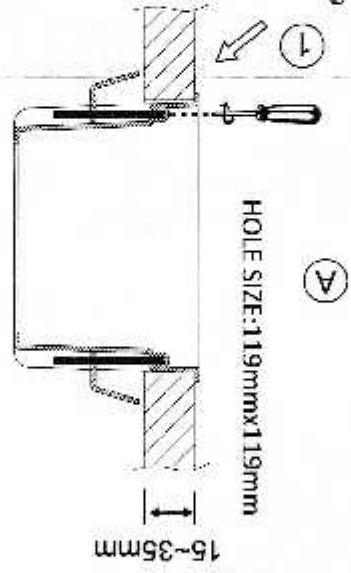

Couper l'alimentation principale avant installation
Always turn off main power before installation

	Art. No	1551A
BULB/SOURCE		3.5W LED

	Vert/Gelb - Verde/Giallo
	Grün/Gelb - Verde/Giallo
	Blau - Azul
	Blau - Azul
	Blau - Azul
	Braun - Brown
	Braun - Brown
	Braun - Brown
	Braun - Brown
	Braun - Brown
	Braun - Brown