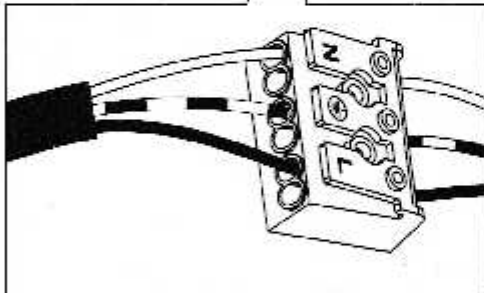

Couper l'alimentation principale avant installation
Always turn off main power before installation

	Art. No	1551A
BULB/SOURCE		3.5W LED

	Vert/Gelb - Verde/Giallo
	Grün/Gelb - Verde/Giallo
	Blau - Azul
	Blau - Azul
	Blau - Azul
	Braun - Brown
	Braun - Brown
	Braun - Brown
	Braun - Brown
	Braun - Brown
	Braun - Brown