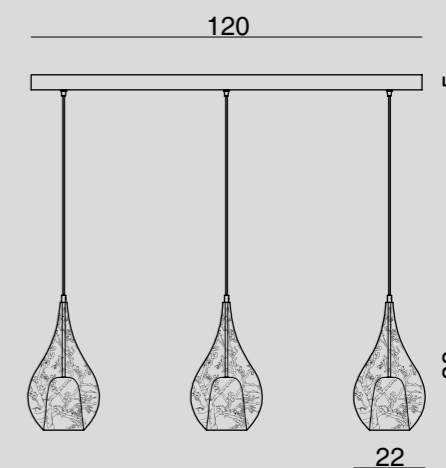

GIG1527.120.3L
BINARIO / CEILING TRACK
Glass 3x Ø22 cm - cavo/cable 150 cm
E27 3 x max 105W 220-240V
CE IP20

COLORI VETRO DISPONIBILI / AVAILABLE GLASS COLOURS

COLORI VETRO PER LAMPADINE DA TAVOLO / GLASS COLOURS FOR TABLE LAMPS

FINITURA METALLICA DISPONIBILE / METAL FINISH AVAILABLE