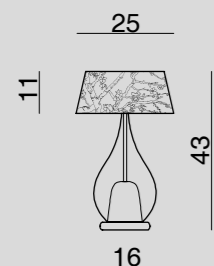

FINITURA METALLICA DISPONIBILE: nero opaco
METAL STRUCTURE AVAILABLE: matt black

ULTERIORI COMPOSIZIONI A RICHIESTA
ADDITIONAL COMPOSITIONS ON DEMAND

DIMMABLE WITH:
DIMMABLE BULBS (NOT INCLUDED)
DIMMERABILE CON:
LAMPADINE DIMMERABILI (NON INCLUDE)

- CAVO ELETTRICO IN GOMMA NERO
BLACK RUBBER ELECTRIC CABLE

LED DISPONIBILE PER LAMPADINE DA TAVOLO CON PARALUME / LED AVAILABLE FOR TABLE LAMPS WITH SHADE:
LED 4,3W 350 *LUMEN 3.000K

*1 LUMEN INDICATI CORRISPONDONO ALL'INTENSITÀ LUMINOSA ALL'ORIGINE DELLA SCHEDA LED
*LUMEN INDICATED CORRESPONDS TO THE LUMINOUS INTENSITY AT THE ORIGIN OF THE LED BOARD

LU1520
LAMPADA DA TAVOLO / TABLE LAMP
Glass Ø16 cm - H43 cm
E14 1 x max 40W 220-240V
LED 1 x 4,3W 350 LUMEN 3.000K
CE IP20