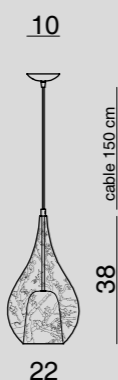

LU1520
 LAMPADA DA TAVOLO / TABLE LAMP
 Glass Ø16 cm - H43 cm
 E14 1 x max 40W 220-240V
 LED 1 x 4,3W 350 LUMEN 3.000K
 CE IP20   

LUGIG1520
 LAMPADA DA TAVOLO / TABLE LAMP
 Glass Ø22 cm - H58 cm
 E27 1 x max 60W 220-240V
 LED 1 x 4,3W 350 LUMEN 3.000K
 CE IP20   

LUXXL1520
 LAMPADA DA TAVOLO / TABLE LAMP
 Glass Ø30 cm - H78 cm
 E27 1 x max 60W 220-240V
 LED 1 x 4,3W 350 LUMEN 3.000K
 CE IP20   

AP1521.1L
 APPLIQUE / WALL LAMP
 Glass Ø16 cm - cavo/cable 50 cm
 E14 1 x max 60W 220-240V
 CE IP20  

1529MX.3L
 PLAFONIERA / CEILING LAMP
 Glass Ø16/22/30 cm - cavo/cable 150 cm
 E14 1 x max 60W 220-240V
 E27 2 x max 105W 220-240V
 CE IP20  

1523.1L
 SOSPENSIONE / HANGING LAMP
 Glass Ø16 cm - cavo/cable 150 cm
 E14 1 x max 60W 220-240V
 CE IP20  