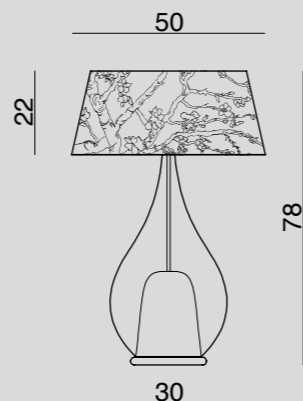

LU1520
 LAMPADA DA TAVOLO / TABLE LAMP
 Glass Ø16 cm - H43 cm
 E14 1 x max 40W 220-240V
 LED 1 x 4,3W 350 LUMEN 3.000K
 CE IP20   

LUGIG1520
 LAMPADA DA TAVOLO / TABLE LAMP
 Glass Ø22 cm - H58 cm
 E27 1 x max 60W 220-240V
 LED 1 x 4,3W 350 LUMEN 3.000K
 CE IP20   

LUXXL1520
 LAMPADA DA TAVOLO / TABLE LAMP
 Glass Ø30 cm - H78 cm
 E27 1 x max 60W 220-240V
 LED 1 x 4,3W 350 LUMEN 3.000K
 CE IP20   

AP1521.1L
 APPLIQUE / WALL LAMP
 Glass Ø16 cm - cavo/cable 50 cm
 E14 1 x max 60W 220-240V
 CE IP20  