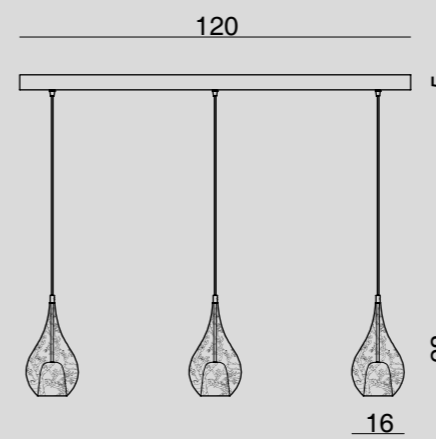

LUXXL1520
 LAMPADA DA TAVOLO / TABLE LAMP
 Glass Ø30 cm - H78 cm
 E27 1 x max 60W 220-240V
 LED 1 x 4,3W 350 LUMEN 3.000K
 CE IP20   

AP1521.1L
 APPLIQUE / WALL LAMP
 Glass Ø16 cm - cavo/cable 50 cm
 E14 1 x max 60W 220-240V
 CE IP20  

1529MX.3L
 PLAFONIERA / CEILING LAMP
 Glass Ø16/22/30 cm - cavo/cable 150 cm
 E14 1 x max 60W 220-240V
 E27 2 x max 105W 220-240V
 CE IP20  

1523.1L
 SOSPENSIONE / HANGING LAMP
 Glass Ø16 cm - cavo/cable 150 cm
 E14 1 x max 60W 220-240V
 CE IP20  

GIG1523.1L
 SOSPENSIONE / HANGING LAMP
 Glass Ø22 cm - cavo/cable 150 cm
 E27 1 x max 105W 220-240V
 CE IP20  

XXL1523.1L
 SOSPENSIONE / HANGING LAMP
 Glass Ø30 cm - cavo/cable 150 cm
 E27 1 x max 105W 220-240V
 CE IP20  