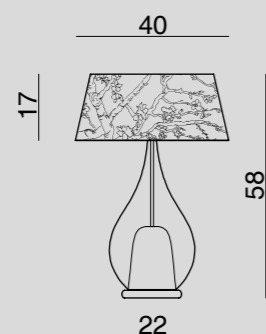

LU1520
 LAMPADA DA TAVOLO / TABLE LAMP
 Glass Ø16 cm - H43 cm
 E14 1 x max 40W 220-240V
 LED 1 x 4,3W 350 LUMEN 3.000K
 CE IP20   

LUGIG1520
 LAMPADA DA TAVOLO / TABLE LAMP
 Glass Ø22 cm - H58 cm
 E27 1 x max 60W 220-240V
 LED 1 x 4,3W 350 LUMEN 3.000K
 CE IP20   