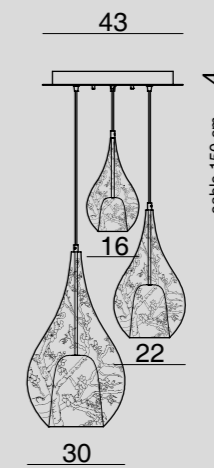

LU1520
 LAMPADA DA TAVOLO / TABLE LAMP
 Glass Ø16 cm - H43 cm
 E14 1 x max 40W 220-240V
 LED 1 x 4,3W 350 LUMEN 3.000K
 CE IP20   

LUGIG1520
 LAMPADA DA TAVOLO / TABLE LAMP
 Glass Ø22 cm - H58 cm
 E27 1 x max 60W 220-240V
 LED 1 x 4,3W 350 LUMEN 3.000K
 CE IP20   

LUXXL1520
 LAMPADA DA TAVOLO / TABLE LAMP
 Glass Ø30 cm - H78 cm
 E27 1 x max 60W 220-240V
 LED 1 x 4,3W 350 LUMEN 3.000K
 CE IP20   

AP1521.1L
 APPLIQUE / WALL LAMP
 Glass Ø16 cm - cavo/cable 50 cm
 E14 1 x max 60W 220-240V
 CE IP20  

1529MX.3L
 PLAFONIERA / CEILING LAMP
 Glass Ø16/22/30 cm - cavo/cable 150 cm
 E14 1 x max 60W 220-240V
 E27 2 x max 105W 220-240V
 CE IP20  

1523.1L
 SOSPENSIONE / HANGING LAMP
 Glass Ø16 cm - cavo/cable 150 cm
 E14 1 x max 60W 220-240V
 CE IP20  

GIG1523.1L
 SOSPENSIONE / HANGING LAMP
 Glass Ø22 cm - cavo/cable 150 cm
 E27 1 x max 105W 220-240V
 CE IP20  

XXL1523.1L
 SOSPENSIONE / HANGING LAMP
 Glass Ø30 cm - cavo/cable 150 cm
 E27 1 x max 105W 220-240V
 CE IP20  