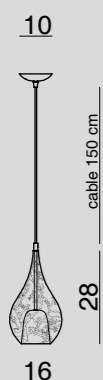

1523.1L
SOSPENSIONE / HANGING LAMP
Glass Ø16 cm - cavo/cable 150 cm
E14 1 x max 60W 220-240V
CE IP20