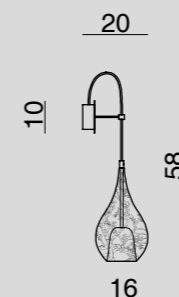

AP1521.1L
APPLIQUE / WALL LAMP
Glass Ø16 cm - cavo/cable 50 cm
E14 1 x max 60W 220-240V
CE IP20