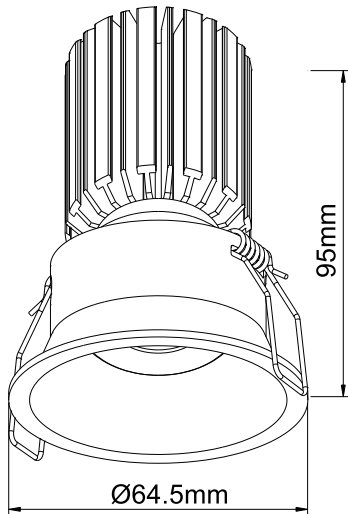

3W

7W

Cut Out:  $\text{Ø}58\text{mm}$