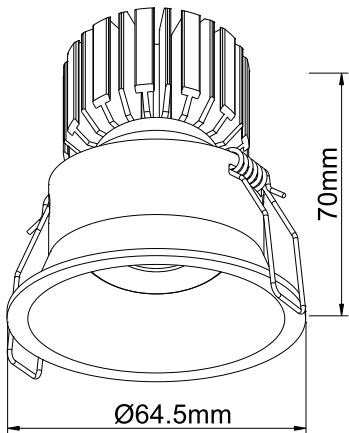

3W

7W

Cut Out:  $\text{Ø}58\text{mm}$