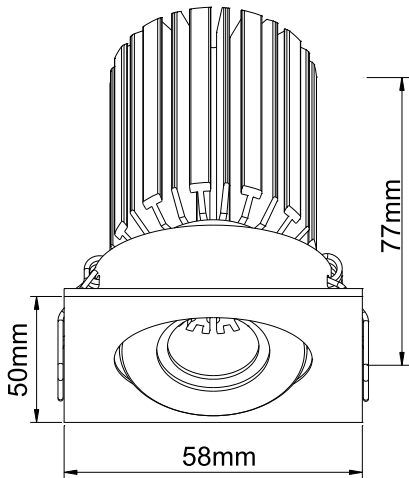

3W

7W

Cut Out: Ø50mm