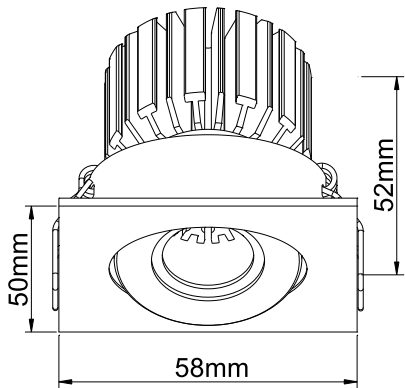

3W

7W

Cut Out: Ø50mm