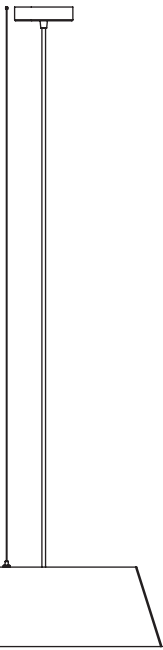

138

15

15

200cm max drop