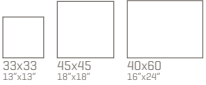

Krem | Cream

Gri | Grey

Kahve | Brown

Mavi | Blue

Yeşil | Green

33x33 / 13"x13"  
45x45 / 18"x18"  
40x60 / 16"x24"

## 📦 Paketleme Detayları / Packing Details

Ürün/ Product	Ebat / Size [cm/in]	Kalınlık Thickness	Adet/Kutu Pcs/Box	m <sup>2</sup> /Kutu m <sup>2</sup> /Box	Kutu/Palet Boxes/Pallet	m <sup>2</sup> /Palet m <sup>2</sup> /Pallet	kg/Pallet Wgt/Pallet	SKID Weight Deviation (%)
Sırlı Granit Glazed Porcelain	33x33 / 13"x13"	7.1mm	11	1.2	58	69.60	1089 kg	-/+ 3
Sırlı Granit Glazed Porcelain	40x60 / 16"x24"	8.5mm	6	1.44	48	69.12	1285 kg	-/+ 3
Sırlı Granit Glazed Porcelain	45x45 / 18"x18"	8.2mm	7	1.42	52	73.84	1324 kg	-/+ 3