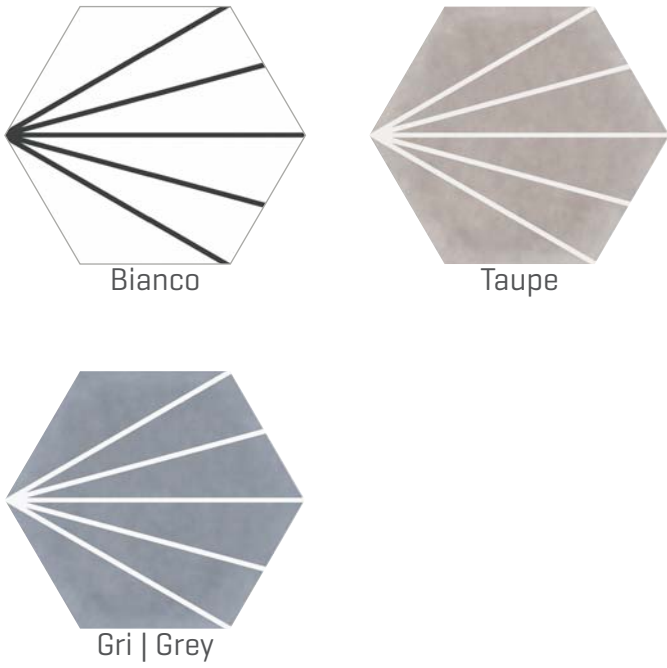

STREAM

Antrasit |
Anthracite

Siyah | Black

SPARK

Bianco

Taupe

Gri | Grey

Paketleme Detayları / Packing Details