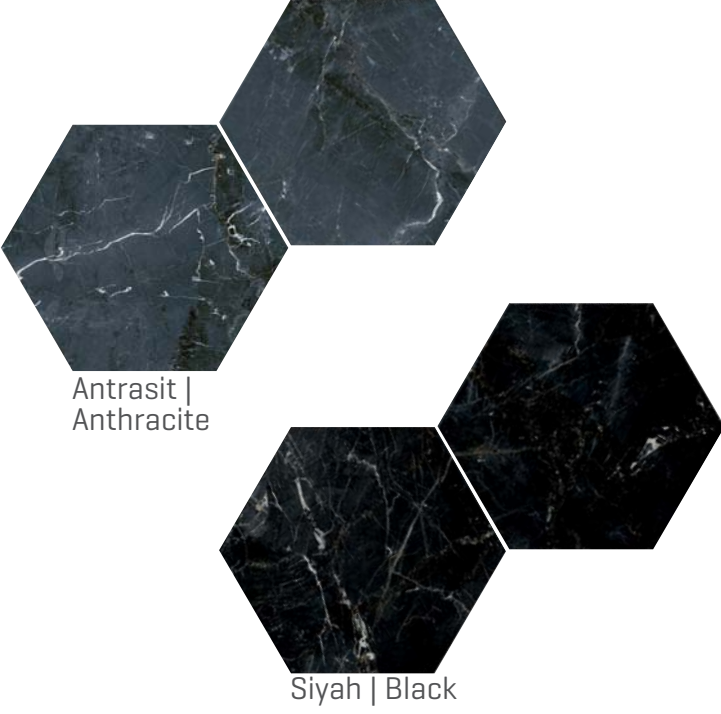

STREAM

Antrasit |
Anthracite

Siyah | Black

SPARK

Bianco

Taupe

Gri | Grey

Paketleme Detayları / Packing Details