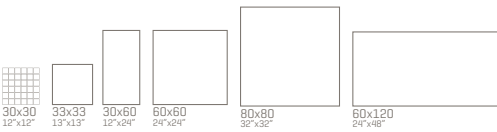

Beyaz | White

Bej | Beige

Gri | Grey

Füme | Fume

Antrasit | Anthracite

R10 & R11

R10 ve R11 Antislip - 33x33 | R10 Antislip - 60x60

80x80 ve 60x120 ebatları rektifiyedir.
80x80 & 60x120 sizes are rectified.

Ürün/ Product

Ürün/ Product	Ebat / Size [cm/in]	Kalınlık Thickness	Adet/Kutu Pcs/Box	m ² /Kutu m ² /Box	Kutu/Palet Boxes/Pallet	m ² /Palet m ² /Pallet	kg/Pallet Wgt/Pallet	SKID Weight Deviation [%]
Sırlı Granit Glazed Porcelain	30x30 / 12"x12" [5x5 Mosaics on Net]	9.3mm	8	-	48	384 adt/pcs	641 kg	-/+ 3
Sırlı Granit Glazed Porcelain	33x33 / 13"x13"	7.1mm	11	1.2	58	69.6	1089 kg	-/+ 3
Sırlı Granit Glazed Porcelain	30x60 / 12"x24"	8.4mm	8	1.44	32	46.08	863 kg	-/+ 3
Sırlı Granit Glazed Porcelain	60x60 / 24"x24"	9.3mm	4	1.44	30	43.20	853 kg	-/+ 3
Sırlı Granit Glazed Porcelain	80x80 / 32"x32"	11.5mm	2	1.28	36	46.08	1202 kg	-/+ 3
Sırlı Granit Glazed Porcelain	60x120 / 24"x48"	10.3mm	2	1.44	28	40.32	937 kg	-/+ 3