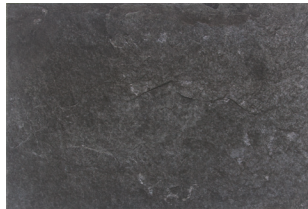

**YURTBAY**  
SERAMİK

**Alda**

**YURTBAY**  
S E R A M İ K

Sırlı Granit | Mat | Dijital  
Glazed Porcelain | Matt | Digital

**Alda**

**40x60**

Beyaz | White

Füme | Fume

Gri | Grey

Oksit | Oxide

Antrasit | Anthracite