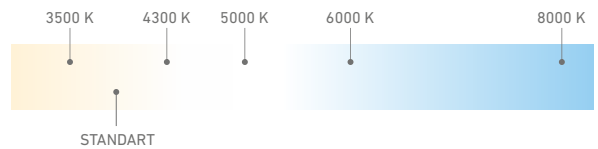

Sophisticated simplicity
never before possible

LED

LED / Exclusive Serie

Photon Exclusive LED Serie,

Beyond Perfection..!

Photon Exclusive Led Serie; shortly has been launched whilst having fame rapidly.

Exclusive Serie Led products are the most innovative solutions in the market which ensures the highest possible light output in its class with no rival across.

This stunning serie gives you;

- Highest possible lumen output compared to its ancestors and competitors.
- Most professional CAN-BUS solution in market.
- Lowest power consumption comparing alternatives.

**Photon Exklusiv LED Serie,
Jenseits der Perfektion..!**

Die Photon Exklusiv LED Serie konnte sich innerhalb von kurzer Zeit erfolgreich auf dem Markt etablieren.

Die Produkte der Photon Exklusiv LED Serie sind die innovativsten Lösungen auf dem Markt, die konkurrenzlos eine möglichst hohe Lichtleistung in seiner Klasse bieten.

Diese beeindruckende Serie bietet Ihnen:

- Höchste Lichtleistung im Vergleich zu seinen Vorgängern und Konkurrenten.
- Eines der professionellsten CAN-BUS-Lösungen auf dem Markt.
- Niedrigster Energieverbrauch im Vergleich zu Alternativprodukten.