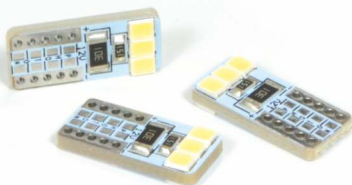

T10 W5W

Ordering Nbr.	V	W	Base	EAN Code	Pack
PH7010 B9	12	5	W2,1x9,5d	4 260469 852084	9