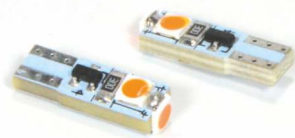

BLUE

Ordering Nbr.	V	W	Base	EAN Code	Pack
PH7003 B B2	12	1.2	W2x4.6d	4 260469 854538	2

T5 W1.2W

RED

Ordering Nbr.	V	W	Base	EAN Code	Pack
PH7003 R B2	12	1.2	W2x4.6d	4 260469 854521	2

T5 W1.2W

AMBER

Ordering Nbr.	V	W	Base	EAN Code	Pack
PH7003 NA B2	12	1.2	W2x4.6d	4 260469 854545	2