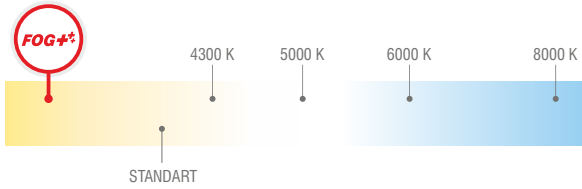

XEN Vision

12 V - 24 V

XTREME Yellow FOG+⁺

H1

Ordering Nbr.	V	W	Base	EAN Code	Pack
PH5501 XY B1	12	55	P14,5s	4 260469 857683	1
PH6601 XY B1	24	70	P14,5s	4 260469 857089	1

H3

Ordering Nbr.	V	W	Base	EAN Code	Pack
PH5503 XY B1	12	55	PK22s	4 260469 857690	1
PH6603 XY B1	24	70	PK22s	4 260469 857096	1