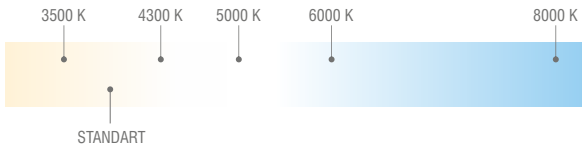

HB4 9006

Ordering Nbr.	V	W	Base	EAN Code	Pack
PH5596 XV B1	12	55	P22d	4 260469 1857409	1

HIR2 9012

Ordering Nbr.	V	W	Base	EAN Code	Pack
PH5592 XV B1	12	55	PX22d	4 260469 1859229	1

12 V - 24 V

Ultimate Xenon Effect