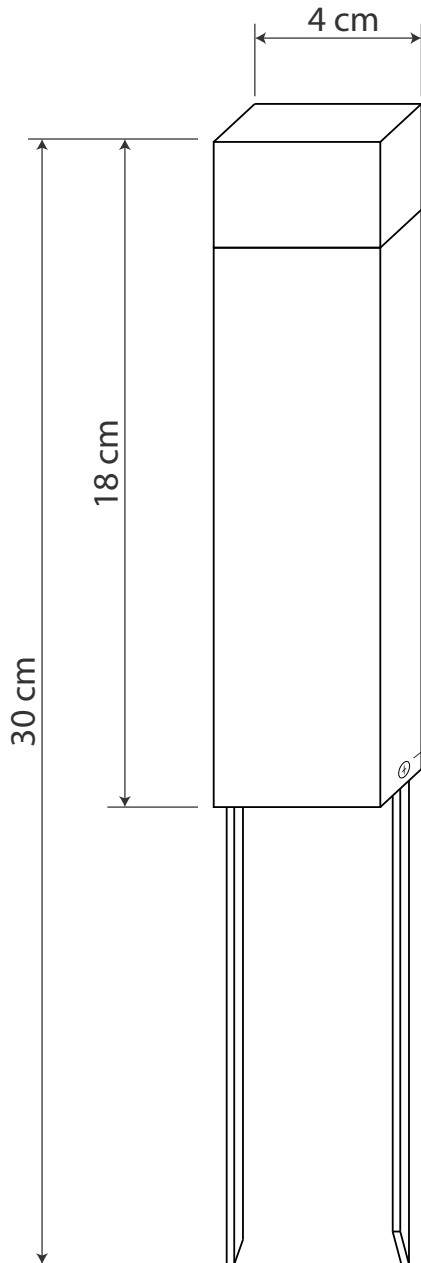

# BALIZADOR

ESPETO / JARDIM  
QUADRADO 18cm

IP65

GARANTIA

ÂNGULO

110V / 220V

ESPECIFICAÇÕES	PRETO	MARROM CORTÉM
SKU	BE18QP	BE18QM
EAN	7898589701011	7898589701097
MATERIAL	Alumínio	
DIFUSOR	Resina Perolada	
FIXAÇÃO	Espeto	
PESO	130 gr	
DIMENSÕES	30 x 4 x 4cm	
SOQUETE	GU10 - p/ lâmpadas MR11 (Mini dicróica)	
ÂNGULO DE ILUMINAÇÃO	330° - luz difusa	

## ESPECIFICAÇÕES

	PRETO	MARROM CORTÉM
SKU	BE18RP	BE18RM
EAN	7898589700991	7898589701073
MATERIAL	Alumínio	
DIFUSOR	Resina Perolada	
FIXAÇÃO	Espeto	
PESO	130 gr	
DIMENSÕES	30 x 4 x 4cm	
SOQUETE	GU10 - p/ lâmpadas MR11 (Mini dicróica)	
ÂNGULO DE ILUMINAÇÃO	330° - luz difusa	