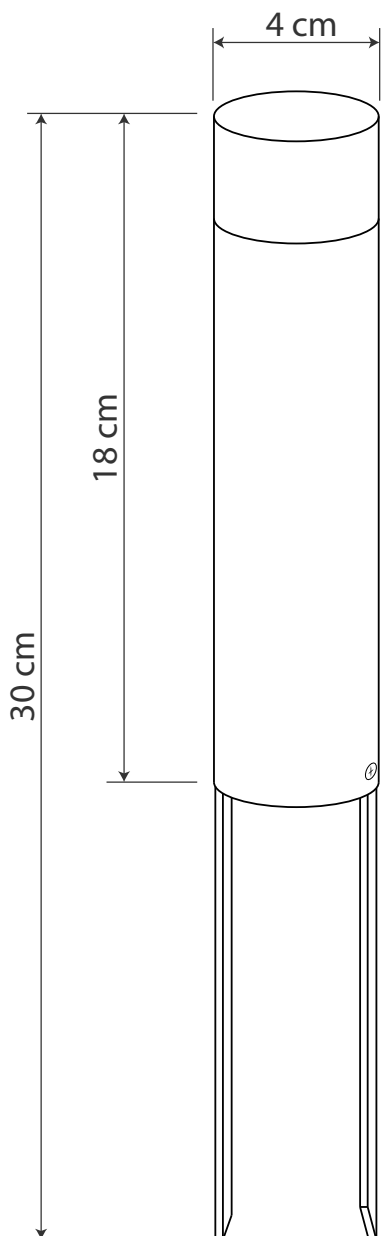

# BALIZADOR

ESPETO / JARDIM  
QUADRADO 18cm

IP65

GARANTIA

ÂNGULO

110V / 220V

ESPECIFICAÇÕES	PRETO	MARROM CORTÉM
SKU	BE18QP	BE18QM
EAN	7898589701011	7898589701097
MATERIAL	Alumínio	
DIFUSOR	Resina Perolada	
FIXAÇÃO	Espeto	
PESO	130 gr	
DIMENSÕES	30 x 4 x 4cm	
SOQUETE	GU10 - p/ lâmpadas MR11 (Mini dicróica)	
ÂNGULO DE ILUMINAÇÃO	330° - luz difusa	

# BALIZADOR

ESPETO / JARDIM  
REDONDO 18 cm

IP65

GARANTIA

ÂNGULO

110V / 220V

CABEÇOTE PEROLADO

PARAFUSOS EM INOX

## ESPECIFICAÇÕES

	PRETO	MARROM CORTÉM
SKU	BE18RP	BE18RM
EAN	7898589700991	7898589701073
MATERIAL	Alumínio	
DIFUSOR	Resina Perolada	
FIXAÇÃO	Espeto	
PESO	130 gr	
DIMENSÕES	30 x 4 x 4cm	
SOQUETE	GU10 - p/ lâmpadas MR11 (Mini dicróica)	
ÂNGULO DE ILUMINAÇÃO	330° - luz difusa	

## ESPECIFICAÇÕES

	PRETO	MARROM CORTÉM
SKU	BE33QP	BE33QM
EAN	7898589703596	7898589703602
MATERIAL	Alumínio	
DIFUSOR	Resina Perolada	
FIXAÇÃO	Espeto	
PESO	180 gr	
DIMENSÕES	45 x 4 x 4cm	
SOQUETE	GU10 - p/ lâmpadas MR11 (Mini dicróica)	
ÂNGULO DE ILUMINAÇÃO	330° - luz difusa	