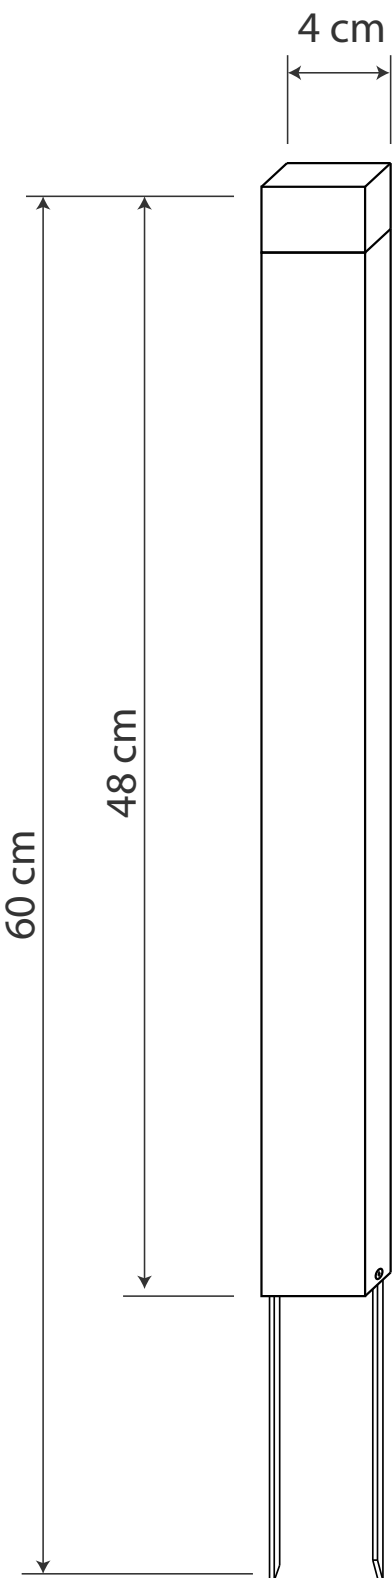

# BALIZADOR

ESPETO / JARDIM  
QUADRADO 18cm

IP65

GARANTIA

ÂNGULO

110V / 220V

ESPECIFICAÇÕES	PRETO	MARROM CORTÉM
SKU	BE18QP	BE18QM
EAN	7898589701011	7898589701097
MATERIAL	Alumínio	
DIFUSOR	Resina Perolada	
FIXAÇÃO	Espeto	
PESO	130 gr	
DIMENSÕES	30 x 4 x 4cm	
SOQUETE	GU10 - p/ lâmpadas MR11 (Mini dicróica)	
ÂNGULO DE ILUMINAÇÃO	330° - luz difusa	

## ESPECIFICAÇÕES

	PRETO	MARROM CORTÉM
SKU	BE18RP	BE18RM
EAN	7898589700991	7898589701073
MATERIAL	Alumínio	
DIFUSOR	Resina Perolada	
FIXAÇÃO	Espeto	
PESO	130 gr	
DIMENSÕES	30 x 4 x 4cm	
SOQUETE	GU10 - p/ lâmpadas MR11 (Mini dicróica)	
ÂNGULO DE ILUMINAÇÃO	330° - luz difusa	

## ESPECIFICAÇÕES

	PRETO	MARROM CORTÉM
SKU	BE33RP	BE33RM
EAN	7898589703435	7898589703442
MATERIAL	Alumínio	
DIFUSOR	Resina Perolada	
FIXAÇÃO	Espeto	
PESO	180 gr	
DIMENSÕES	45 x 4 x 4cm	
SOQUETE	GU10 - p/ lâmpadas MR11 (Mini dicróica)	
ÂNGULO DE ILUMINAÇÃO	330° - luz difusa	

# BALIZADOR

ESPETO / JARDIM  
QUADRADO 48cm

IP65

GARANTIA

ÂNGULO

110V / 220V

ESPECIFICAÇÕES	PRETO	MARROM CORTÊM
SKU	BE48QP	BE48QM
EAN	7898589704234	7898589704241
MATERIAL	Alumínio	
DIFUSOR	Resina Perolada	
FIXAÇÃO	Espeto	
PESO	230 gr	
DIMENSÕES	60 x 4 x 4cm	
SOQUETE	GU10 - p/ lâmpadas MR11 (Mini dicróica)	
ÂNGULO DE ILUMINAÇÃO	330° - luz difusa	