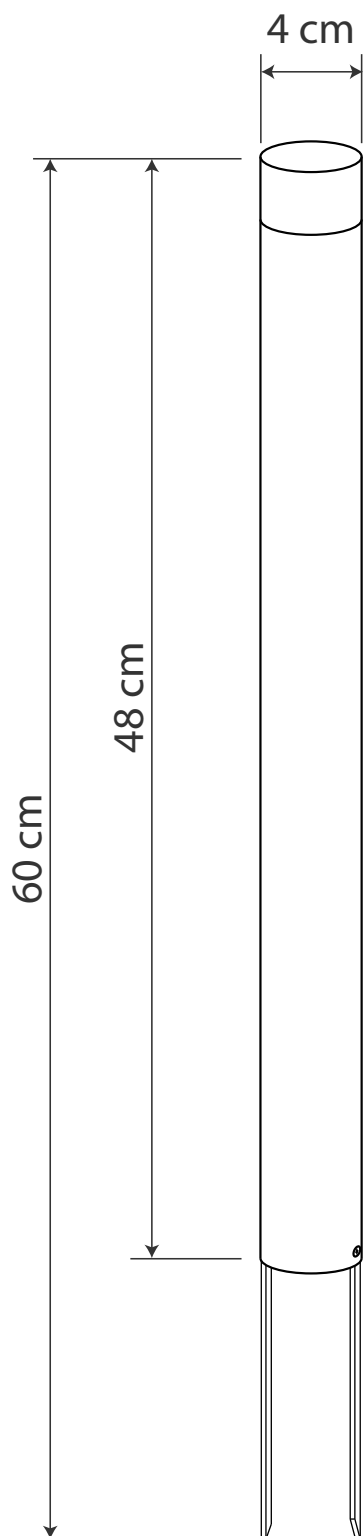

# BALIZADOR

ESPETO / JARDIM  
QUADRADO 18cm

IP65

GARANTIA

ÂNGULO

110V / 220V

ESPECIFICAÇÕES	PRETO	MARROM CORTÉM
SKU	BE18QP	BE18QM
EAN	7898589701011	7898589701097
MATERIAL	Alumínio	
DIFUSOR	Resina Perolada	
FIXAÇÃO	Espeto	
PESO	130 gr	
DIMENSÕES	30 x 4 x 4cm	
SOQUETE	GU10 - p/ lâmpadas MR11 (Mini dicróica)	
ÂNGULO DE ILUMINAÇÃO	330° - luz difusa	

## ESPECIFICAÇÕES

	PRETO	MARROM CORTÉM
SKU	BE18RP	BE18RM
EAN	7898589700991	7898589701073
MATERIAL	Alumínio	
DIFUSOR	Resina Perolada	
FIXAÇÃO	Espeto	
PESO	130 gr	
DIMENSÕES	30 x 4 x 4cm	
SOQUETE	GU10 - p/ lâmpadas MR11 (Mini dicróica)	
ÂNGULO DE ILUMINAÇÃO	330° - luz difusa	

# BALIZADOR

ESPETO / JARDIM  
REDONDO 48cm

IP65

GARANTIA

ÂNGULO

110V / 220V

## ESPECIFICAÇÕES

	PRETO	MARROM CORTÊM
SKU	BE48RP	BE48RM
EAN	7898589704074	7898589704081
MATERIAL	Alumínio	
	Resina Perolada	
FIXAÇÃO	Espeto	
PESO	130 gr	
DIMENSÕES	30 x 4 x 4cm	
SOQUETE	GU10 - p/ lâmpadas MR11 (Mini dicróica)	
ÂNGULO DE ILUMINAÇÃO	330° - luz difusa	