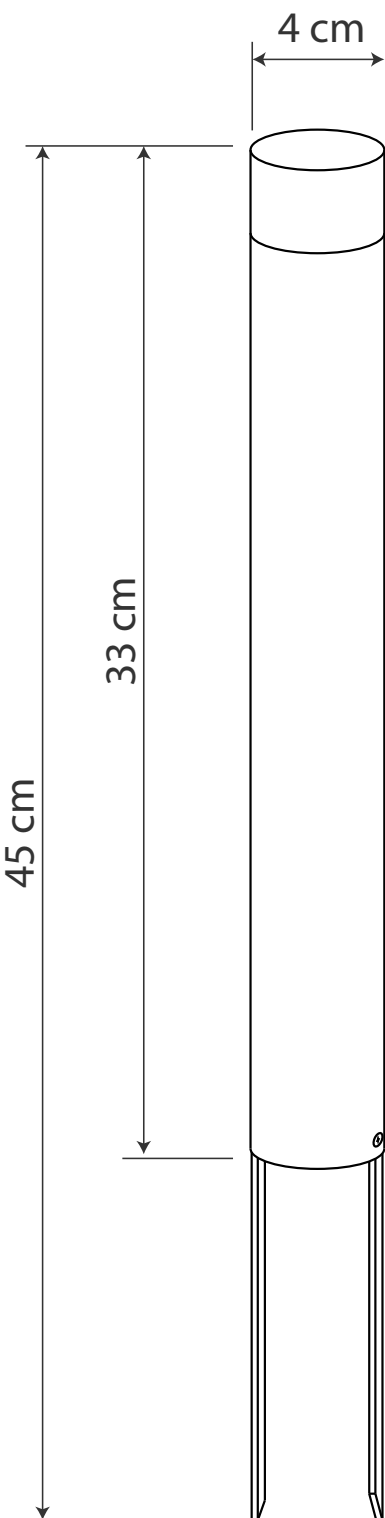

# BALIZADOR

ESPETO / JARDIM  
QUADRADO 18cm

IP65

GARANTIA

ÂNGULO

110V / 220V

ESPECIFICAÇÕES	PRETO	MARROM CORTÉM
SKU	BE18QP	BE18QM
EAN	7898589701011	7898589701097
MATERIAL	Alumínio	
DIFUSOR	Resina Perolada	
FIXAÇÃO	Espeto	
PESO	130 gr	
DIMENSÕES	30 x 4 x 4cm	
SOQUETE	GU10 - p/ lâmpadas MR11 (Mini dicróica)	
ÂNGULO DE ILUMINAÇÃO	330° - luz difusa	

## ESPECIFICAÇÕES

	PRETO	MARROM CORTÉM
SKU	BE18RP	BE18RM
EAN	7898589700991	7898589701073
MATERIAL	Alumínio	
DIFUSOR	Resina Perolada	
FIXAÇÃO	Espeto	
PESO	130 gr	
DIMENSÕES	30 x 4 x 4cm	
SOQUETE	GU10 - p/ lâmpadas MR11 (Mini dicróica)	
ÂNGULO DE ILUMINAÇÃO	330° - luz difusa	

## ESPECIFICAÇÕES

	PRETO	MARROM CORTÉM
SKU	BE33QP	BE33QM
EAN	7898589703596	7898589703602
MATERIAL	Alumínio	
DIFUSOR	Resina Perolada	
FIXAÇÃO	Espeto	
PESO	180 gr	
DIMENSÕES	45 x 4 x 4cm	
SOQUETE	GU10 - p/ lâmpadas MR11 (Mini dicróica)	
ÂNGULO DE ILUMINAÇÃO	330° - luz difusa	

## ESPECIFICAÇÕES

	PRETO	MARROM CORTÉM
SKU	BE33RP	BE33RM
EAN	7898589703435	7898589703442
MATERIAL	Alumínio	
DIFUSOR	Resina Perolada	
FIXAÇÃO	Espeto	
PESO	180 gr	
DIMENSÕES	45 x 4 x 4cm	
SOQUETE	GU10 - p/ lâmpadas MR11 (Mini dicróica)	
ÂNGULO DE ILUMINAÇÃO	330° - luz difusa	