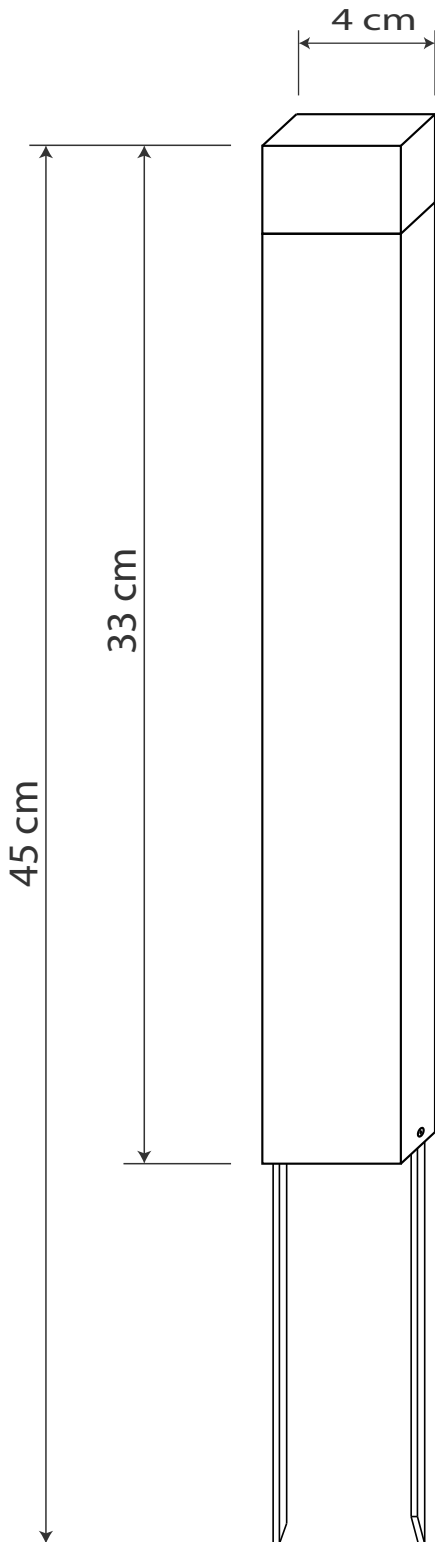

# BALIZADOR

ESPETO / JARDIM  
QUADRADO 18cm

IP65

GARANTIA

ÂNGULO

110V / 220V

ESPECIFICAÇÕES	PRETO	MARROM CORTÉM
SKU	BE18QP	BE18QM
EAN	7898589701011	7898589701097
MATERIAL	Alumínio	
DIFUSOR	Resina Perolada	
FIXAÇÃO	Espeto	
PESO	130 gr	
DIMENSÕES	30 x 4 x 4cm	
SOQUETE	GU10 - p/ lâmpadas MR11 (Mini dicróica)	
ÂNGULO DE ILUMINAÇÃO	330° - luz difusa	

## ESPECIFICAÇÕES

	PRETO	MARROM CORTÉM
SKU	BE18RP	BE18RM
EAN	7898589700991	7898589701073
MATERIAL	Alumínio	
DIFUSOR	Resina Perolada	
FIXAÇÃO	Espeto	
PESO	130 gr	
DIMENSÕES	30 x 4 x 4cm	
SOQUETE	GU10 - p/ lâmpadas MR11 (Mini dicróica)	
ÂNGULO DE ILUMINAÇÃO	330° - luz difusa	

# BALIZADOR

ESPETO / JARDIM  
QUADRADO 33cm

IP65

GARANTIA

ÂNGULO

110V / 220V

## ESPECIFICAÇÕES

	PRETO	MARROM CORTÉM
SKU	BE33QP	BE33QM
EAN	7898589703596	7898589703602
MATERIAL	Alumínio	
DIFUSOR	Resina Perolada	
FIXAÇÃO	Espeto	
PESO	180 gr	
DIMENSÕES	45 x 4 x 4cm	
SOQUETE	GU10 - p/ lâmpadas MR11 (Mini dicróica)	
ÂNGULO DE ILUMINAÇÃO	330° - luz difusa	