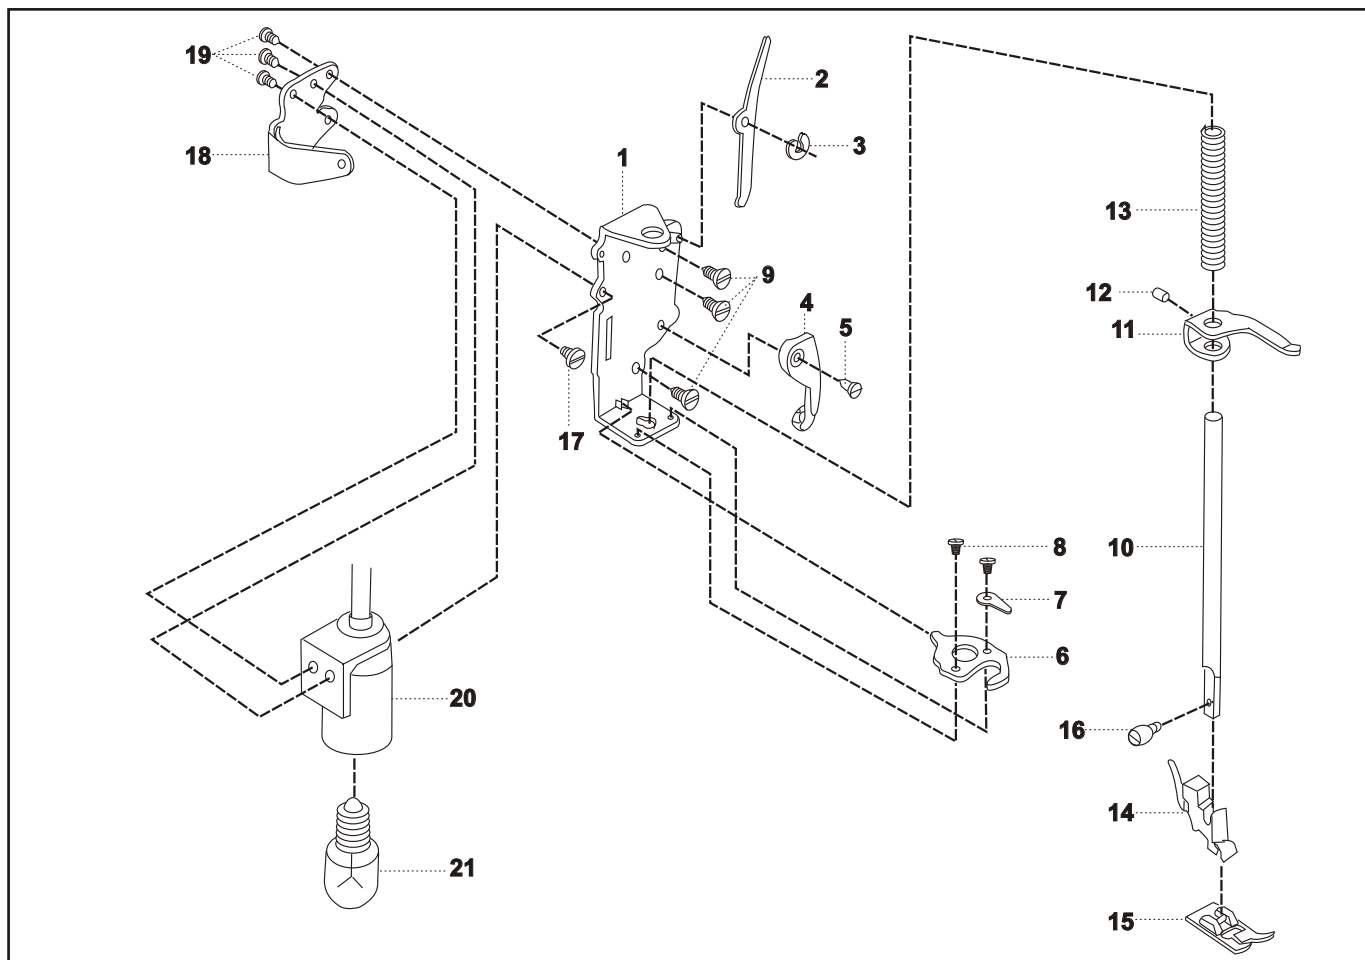

Impresso no Brasil

MAR/01

P/N nº: 357582001

REF. NO DESENHO	CÓDIGO DA PEÇA	DESCRIÇÃO	CÓD. DE PREÇO
01	168014	Suporte da barra de pressão	
02	730109	Alavanca deslizante	
03	2002	Anel de retenção da alavanca deslizante CS-5	
04	730119001	Levantador da barra de pressão	
05	168015	Eixo do levantador da barra de pressão	
06	730092	Chapa posicionadora da barra de agulha	
07	730099	Limitador da barra de agulha	
08	82428	Parafuso de fixação do limitador da barra de agulha	
09	81407	Parafuso de fixação do suporte base	
10	730194	Barra de pressão	
11	868078	Suporte de guia da barra de pressão	
12	79402	Parafuso do suporte de guia da barra de pressão	
13	730089	Mola da barra de pressão	
14	416105	Haste do pé calcador	
15	730167	Pé calcador	
16	270024003	Parafuso de fixação da haste do pé calcador	
17	81304	Parafuso de fixação do suporte	
18	168016	Suporte do soquete da lâmpada	
19	83007	Parafuso do suporte do soquete	
20	E-168004	Soquete da lâmpada 110V	
20	E-730001	Soquete da lâmpada 220V	
21	101150	Lâmpada 110V	
21	101404	Lâmpada 220V	