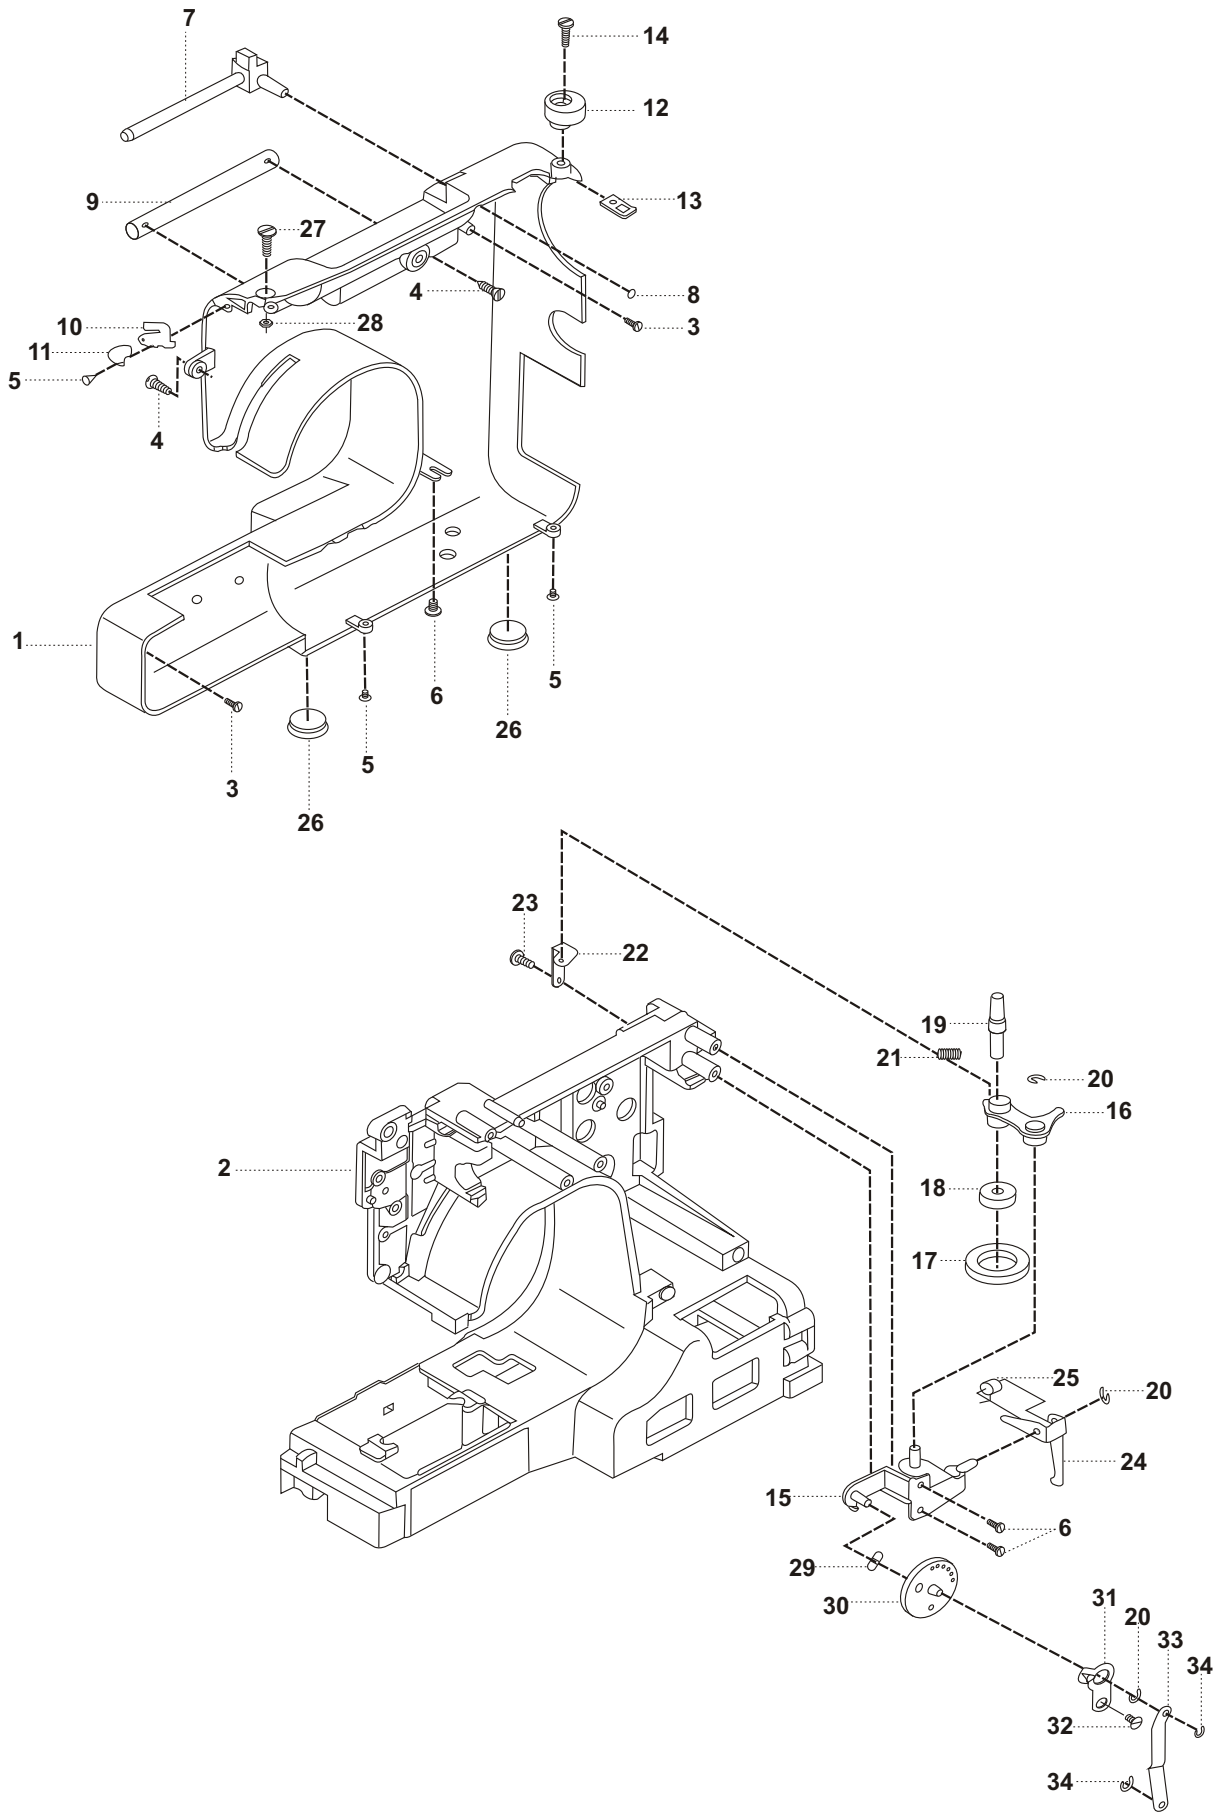

Impresso no Brasil

MAR/01

P/N nº: 357582001

REF. NO DESENHO	CÓDIGO DA PEÇA	DESCRIÇÃO	CÓD. DE PREÇO
01	168014	Suporte da barra de pressão	
02	730109	Alavanca deslizante	
03	2002	Anel de retenção da alavanca deslizante CS-5	
04	730119001	Levantador da barra de pressão	
05	168015	Eixo do levantador da barra de pressão	
06	730092	Chapa posicionadora da barra de agulha	
07	730099	Limitador da barra de agulha	
08	82428	Parafuso de fixação do limitador da barra de agulha	
09	81407	Parafuso de fixação do suporte base	
10	730194	Barra de pressão	
11	868078	Suporte de guia da barra de pressão	
12	79402	Parafuso do suporte de guia da barra de pressão	
13	730089	Mola da barra de pressão	
14	416105	Haste do pé calcador	
15	730167	Pé calcador	
16	270024003	Parafuso de fixação da haste do pé calcador	
17	81304	Parafuso de fixação do suporte	
18	168016	Suporte do soquete da lâmpada	
19	83007	Parafuso do suporte do soquete	
20	E-168004	Soquete da lâmpada 110V	
20	E-730001	Soquete da lâmpada 220V	
21	101150	Lâmpada 110V	
21	101404	Lâmpada 220V	