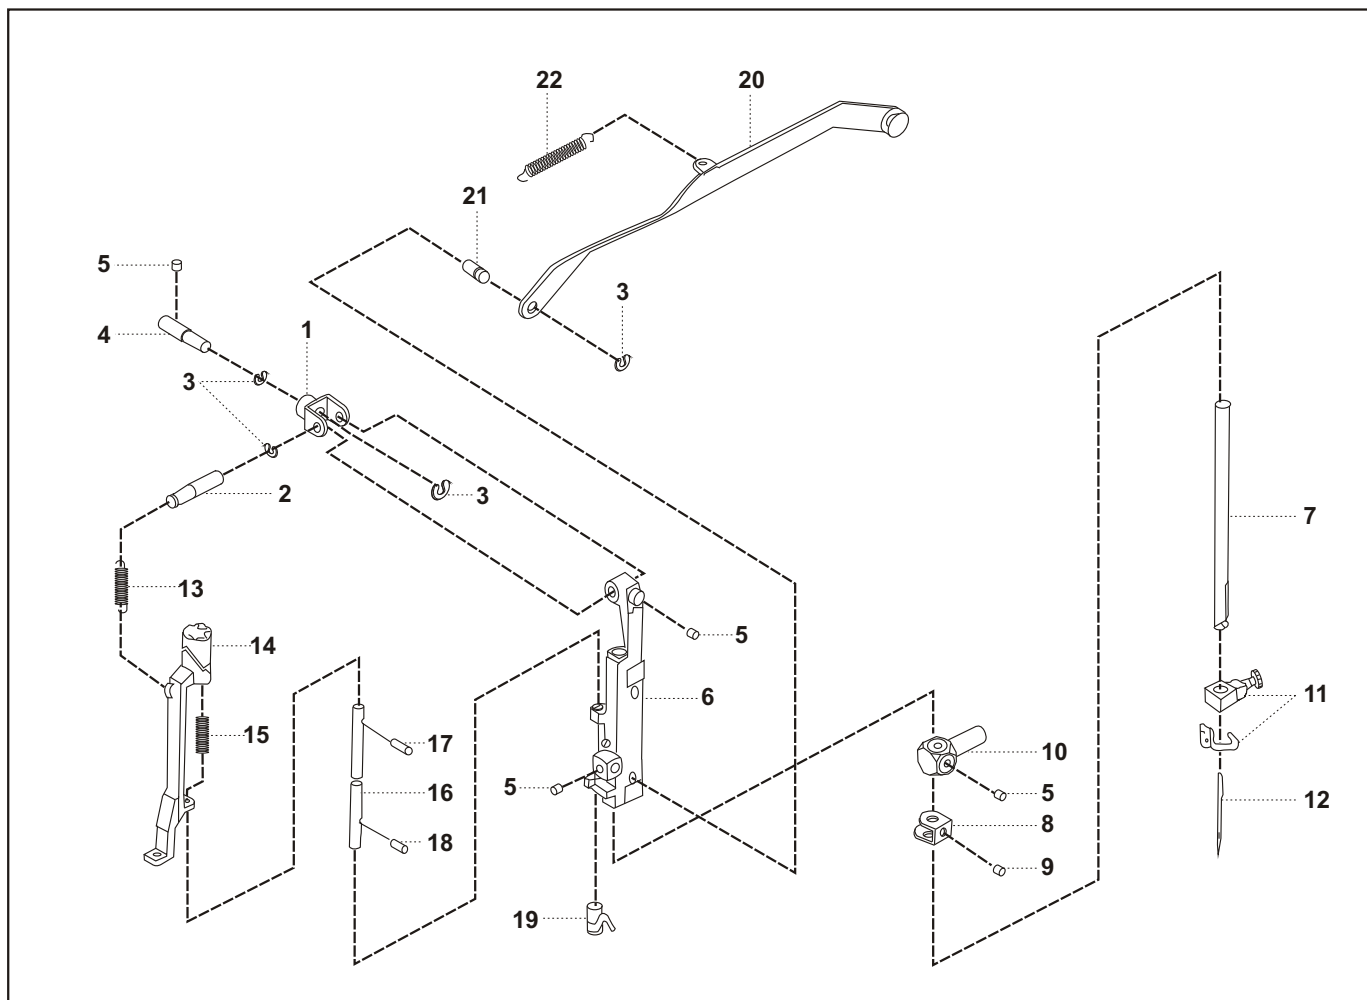

REF. NO DESENHO	CÓDIGO DA PEÇA	DESCRIÇÃO	CÓD. DE PREÇO
01	730095	Suporte de articulação da barra de agulha	
02	730096	Pino de articulação do suporte da barra de agulha	
03	1207	Anel de retenção	
04	168017	Eixo do suporte de articulação	
05	79103	Parafuso do eixo do suporte de articulação	
06	730093168	Suporte da barra de agulha	
07	730194	Barra de agulha	
08	270017003	Chapa posicionadora do enfiador de linha	
09	79000	Parafuso da chapa posicionadora	
10	281504007	Pino de conexão da barra de agulha	
11	168507	Prendedor da agulha com guia linha	
12	2020/2045	Agulha	
13	730102	Mola do braço acionador do enfiador de linha	
14	730100	Braço acionador do enfiador de linha	
15	730103	Mola do braço acionador do enfiador de linha	
16	730195	Barra acionadora do enfiador de linha	
17	6914	Pino elástico	
18	6811	Pino elástico	
19	270030002	Guia do enfiador de linha	
20	168093	Alavanca do ziguezague	
21	730078	Pino excêntrico da alavanca do ziguezague	
22	730097	Mola acionadora da alavanca do ziguezague	