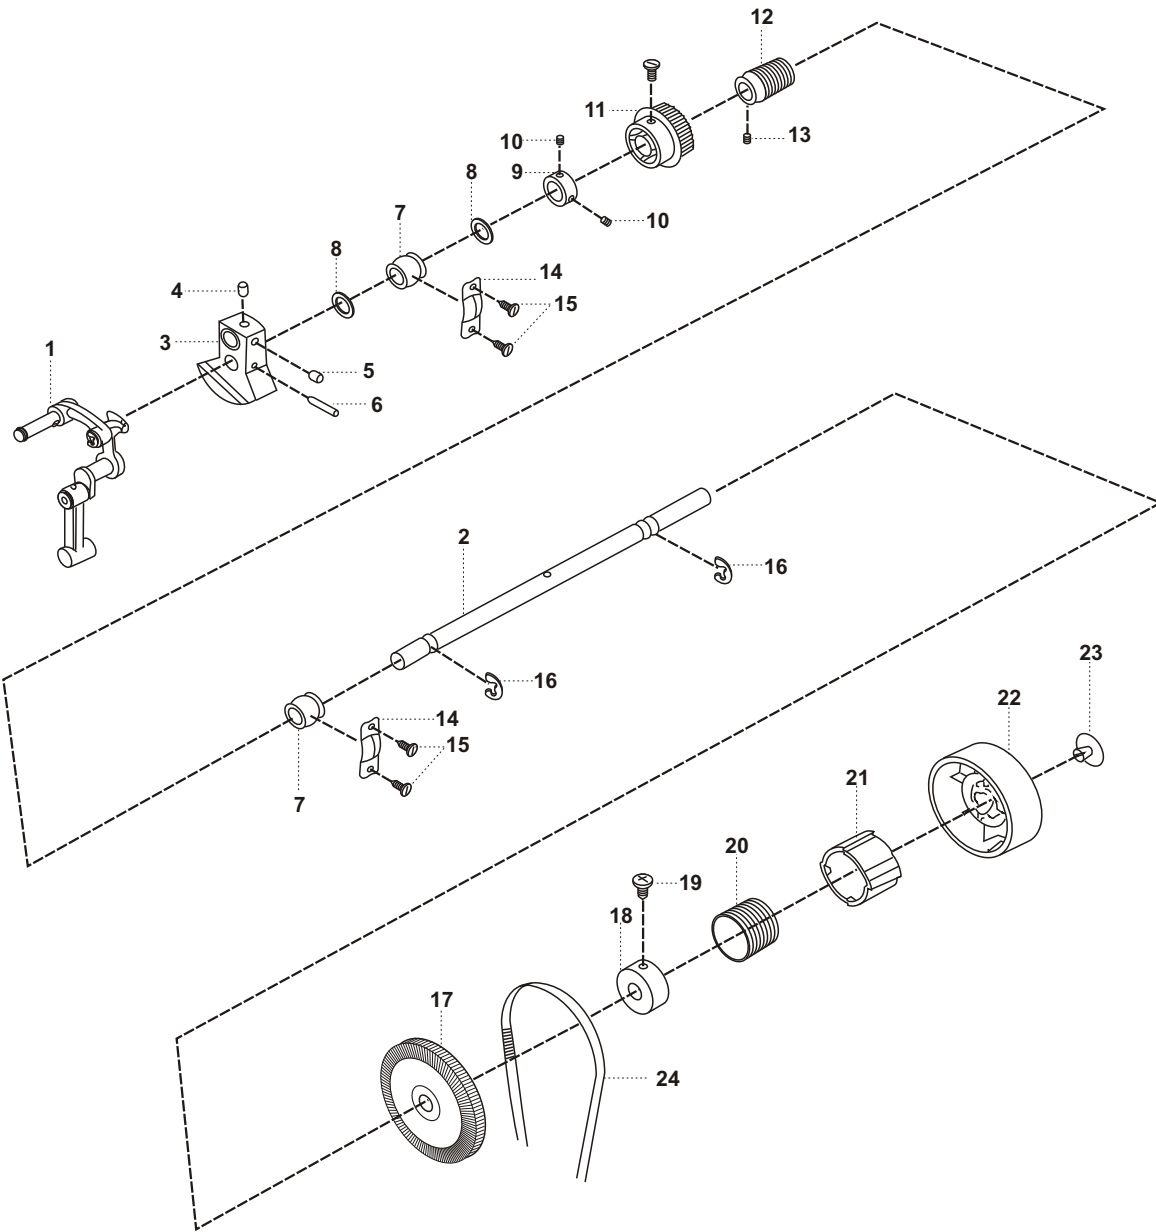

REF. NO DESENHO	CÓDIGO DA PEÇA	DESCRIÇÃO	CÓD. DE PREÇO
01	730095	Suporte de articulação da barra de agulha	
02	730096	Pino de articulação do suporte da barra de agulha	
03	1207	Anel de retenção	
04	168017	Eixo do suporte de articulação	
05	79103	Parafuso do eixo do suporte de articulação	
06	730093168	Suporte da barra de agulha	
07	730194	Barra de agulha	
08	270017003	Chapa posicionadora do enfiador de linha	
09	79000	Parafuso da chapa posicionadora	
10	281504007	Pino de conexão da barra de agulha	
11	168507	Prendedor da agulha com guia linha	
12	2020/2045	Agulha	
13	730102	Mola do braço acionador do enfiador de linha	
14	730100	Braço acionador do enfiador de linha	
15	730103	Mola do braço acionador do enfiador de linha	
16	730195	Barra acionadora do enfiador de linha	
17	6914	Pino elástico	
18	6811	Pino elástico	
19	270030002	Guia do enfiador de linha	
20	168093	Alavanca do ziguezague	
21	730078	Pino excêntrico da alavanca do ziguezague	
22	730097	Mola acionadora da alavanca do ziguezague	