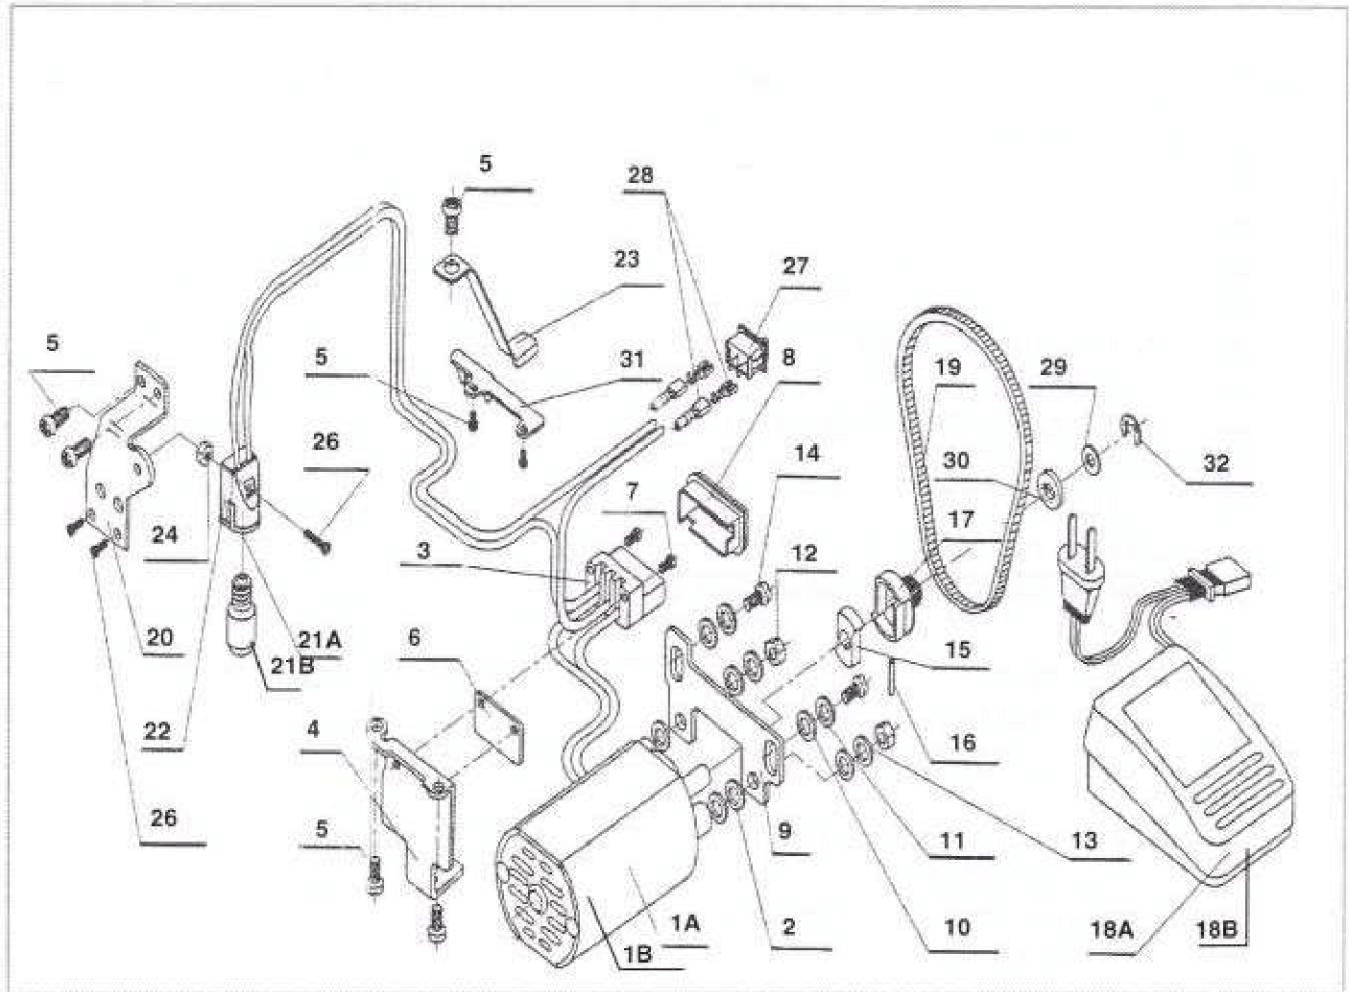

COMPONENTES DO MECANISMO DE CONTROLE E PARTES ELÉTRICAS

Catálogo de Peças - JX-3700

COMPONENTES DO MECANISMO DE CONTROLE E PARTES ELÉTRICAS

REF.	DENOMINAÇÃO	CÓDIGO	REVISÃO
01A	MOTOR (110V)	62453	
01B	MOTOR (220V)	62454	
2	ARRUELA LISA	62455	
3	TOMADA DO MOTOR	62456	
4	SUPORE DA TOMADA	62457	
5	PARAFUSO	62458	
6	ISOLANTE DA TOMADA	62459	
7	PARAFUSO DA TOMADA	62460	
8	TAMPA DA TOMADA DO MOTOR	62461	
9	SUPORE DO MOTOR	62462	
10	ARRUELA	62463	
11	ARRUELA DE PRESSÃO	62464	
12	PORCA SEXTAVADA	62465	
13	ARRUELA	62466	
14	PARAFUSO FIXAÇÃO DO SUPORE DO MOTOR	62467	
15	TRAVA DA POLIA DO MOTOR	62468	
16	PINO ELÁSTICO DO EIXO DO MOTOR	62469	
17	POLIA	62470	
18A	REOSTATO (110V)	62471	
18B	REOSTATO (220V)	62472	
19	CORREIA DO MOTOR	62473	
20	SUPORE DO SOQUETE	62474	
21 A	LÂMPADA DE ROSCA (110V)	62475	
21 B	LÂMPADA DE ROSCA (220V)	62476	
22	SOQUETE	62477	
23	PRENDEDOR DO CABO DE ILUMINAÇÃO	62478	
24	PORCA SEXTAVADA	62479	
25	PARAFUSO	62480	
26	PARAFUSO	62481	
27	INTERRUPTOR	62482	
28	TERMINAL DO CABO DE ILUMINAÇÃO	62483	
29	ARRUELA	62484	
30	ANEL DA POLIA DO MOTOR	62485	
31	SUPORE DO INTERRUPTOR	62486	
32	ANEL ELÁSTICO	62487