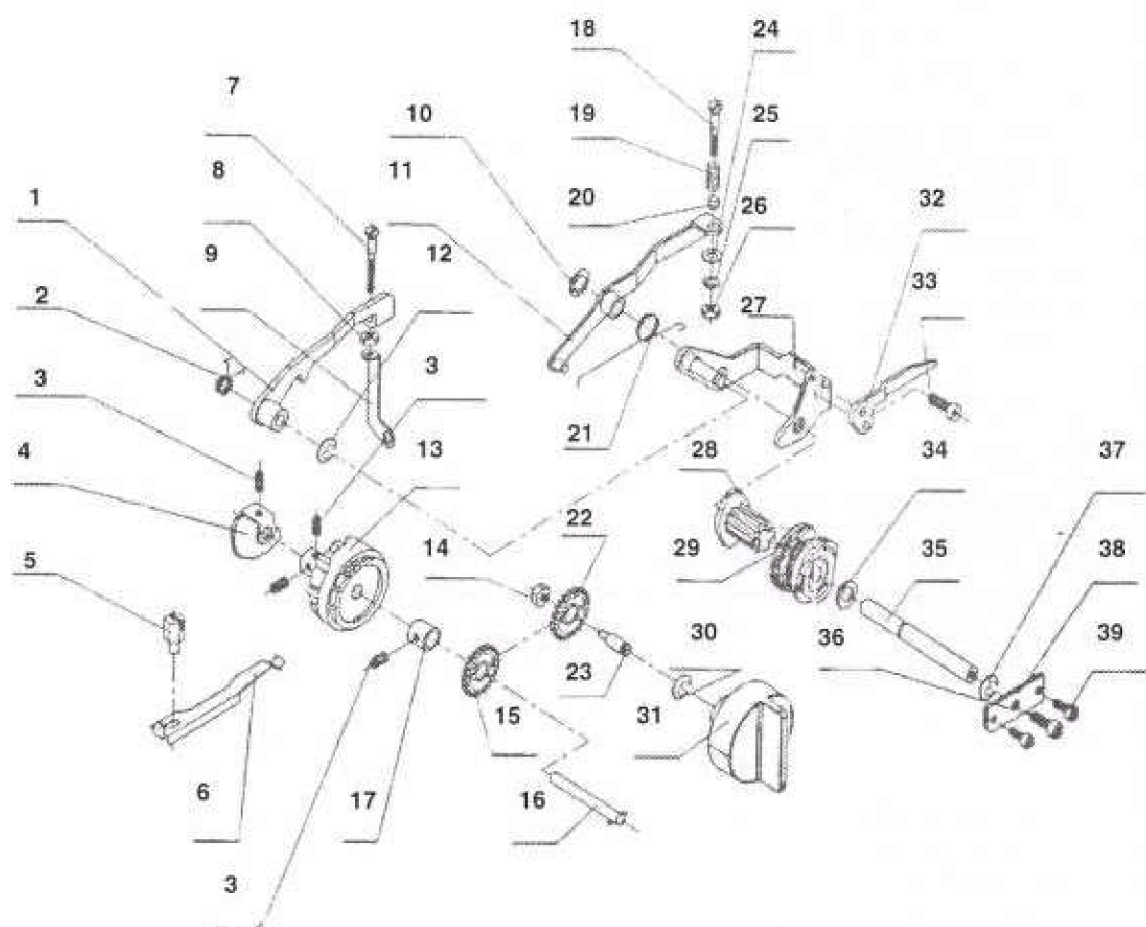

COMPONENTES DOS CAMES DOS PONTOS

Catálogo de Peças - JX-3700

COMPONENTES DOS CAMES DOS PONTOS

REF.	DENOMINAÇÃO	CÓDIGO	REVISÃO
01	HASTE DO RETROCESSO	62391	
02	MOLA	62392	
03	PARAFUSO	62393	
04	CAME DO CASEADO	62394	
05	PARAFUSO	62395	
06	MOLA DE SELEÇÃO DOS PONTOS	62396	
07	PARAFUSO DE REGULAGEM	62397	
08	PORCA	62398	
09	HASTE	62399	
10	ARRUELA DE TRAVA	62400	
11	HASTE DO CAME DO CASEADO	62401	
12	ANEL ELÁSTICO	62402	
13	CAME SELETORA DOS PONTOS	62403	
14	PORCA SEXTAVADA	62404	
15	ENGRENAGEM DO CAME SELETOR	62405	
16	EIXO DA ENGRENAGEM E CAMES	62406	
17	BUCHA DE AJUSTE	62407	
18	PARAFUSO REGULAGEM CASEADO	62408	
19	MOLA	62409	
20	BUCHA PLÁSTICA	62410	
21	MOLA	62411	
22	ENGRENAGEM DE COMANDO	62412	
23	PARAFUSO EIXO DO BOTÃO	62413	
24	ARRUELA	62414	
25	ANEL ELASTICO	62415	
26	PORCA SEXTAVADA	62416	
27	SUPORTE DA ALAVANCA DO RETROCESSO	62417	
28	ENGRENAGEM	62418	
29	CAMES DOS PONTOS	62419	
30	ANEL ELÁSTICO	62420	
31	BOTÃO SELETOR	62421	
32	ALAVANCA DO RETROCESSO	62422	
33	PARAFUSO	62423	
34	ARRUELA	62424	
35	EIXO DO CAME	62425	
36	PARAFUSO	62426	
37	ANEL ELÁSTICO	62427	
38	SUPORTE DO EIXO	62428	
39	PARAFUSO	62429