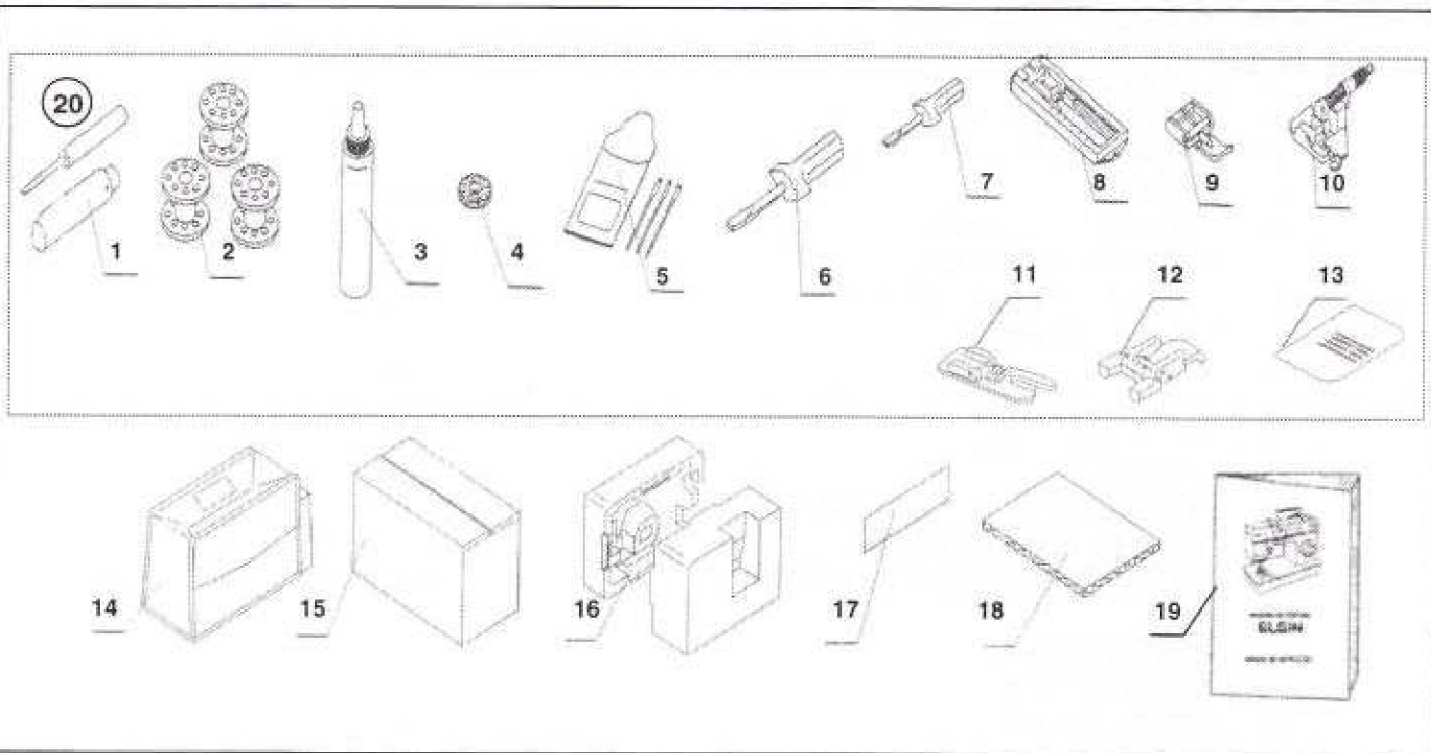

Catálogo de Peças - JX-3700

COMPONENTES ACESSÓRIOS

REF.	DENOMINAÇÃO	CÓDIGO	REVISAO
01	ABRIDOR DE CASAS	62488	
02	BOBINA	1222	
03	ALMOTOLIA COM ÓLEO	62146	
04	FELTRO	62139	
05	AGULHAS	62489	
06	CHAVE DE FENDA MÉDIA	62490	
07	CHAVE DE FENDA PEQUENA	62491	
08	SAPATA PARA CASEAR	62141	
09	SAPATA PARA PREGAR ZIPER	62145	
10	SAPATA PARA COSTURA INVISÍVEL	62492	
11	SAPATA PARA BAINHA	62144	
12	SAPATA PREGAR BOTÕES	62143	
13	COBERTURA DOS DENTES	62493	
14	CAPA PLÁSTICA	62494	
15	CAIXA DE EMBALAGEM	62495	
16	ISOPOR	62496	
17	CALÇO LATERAL	62497	
18	CALÇO SUPERIOR	62498	
19	MANUAL DE INSTRUÇÕES	62172	
20	CONJUNTO DE ACESSÓRIOS COMPLETO	62499