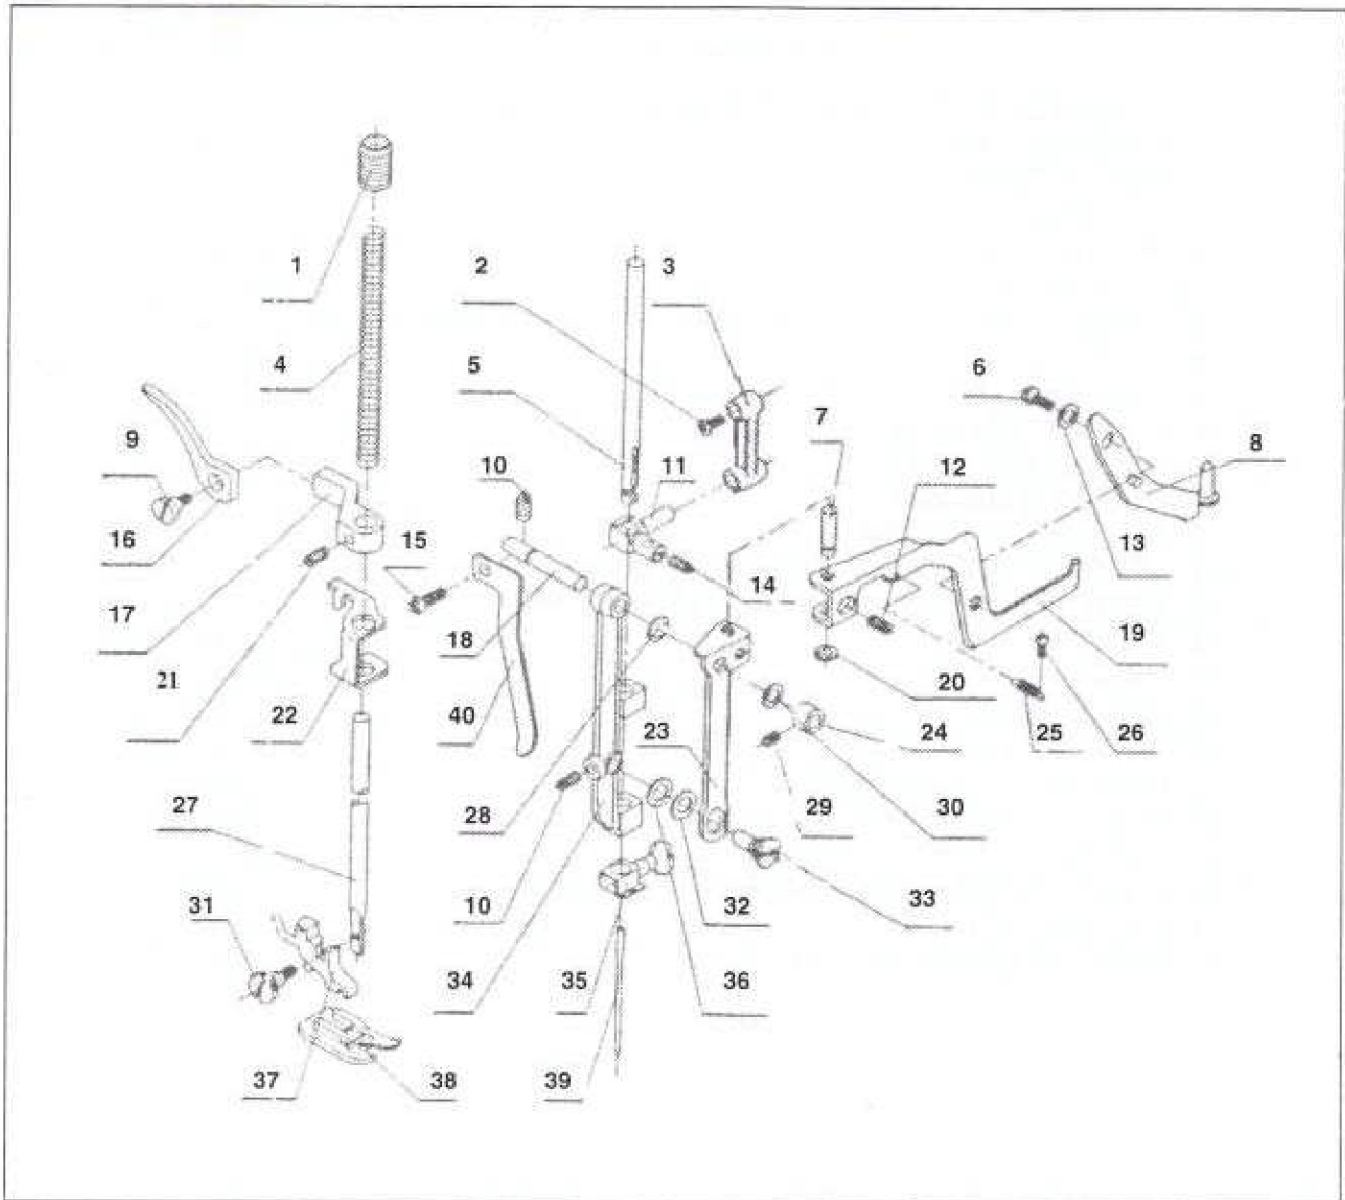

COMPONENTES BARRA DA AGULHA, CALCADOR E BRAÇO

Catálogo de Peças - JX-3700

COMPONENTES BARRA DA AGULHA, CALCADOR E BRAÇO

REF.	DENOMINAÇÃO	CÓDIGO	REVISÃO
01	BUCHA DE REGULAGEM DE PRESSÃO DO CALCADOR	62353	
02	PARAFUSO DA BIELA	62354	
03	BIELA	62355	
04	MOLA DA BARRA DO CALCADOR	62356	
05	BARRA DA AGULHA	62357	
06	PARAFUSO	62358	
07	EIXO DA HASTE DO ZZ	62359	
08	ALAVANCA REGULADORA DO ZZ	62360	
09	PARAFUSO DE ARTICULAÇÃO	62361	
10	PARAFUSO	62362	
11	SUORTE DA BARRA DA AGULHA	62363	
12	PARAFUSO DA BUCHA	62364	
13	ANEL ELÁSTICO	62365	
14	PARAFUSO FIXAÇÃO SUORTE DA BARRA DA AGULHA	62366	
15	PARAFUSO	62367	
16	ALAVANCA DO CALCADOR	62368	
17	SUORTE DA BARRA DO CALCADOR	62369	
18	EIXO DO BRAÇO OSCILANTE	62370	
19	HASTE DO ZZ	62371	
20	ANEL ELÁSTICO	62372	
21	PARAFUSO	62373	
22	CAME ISOLADOR DA TENSÃO	62374	
23	SUORTE DO BRAÇO OSCILANTE	62375	
24	BUCHA	62376	
25	MOLADA HASTE DO ZZ	62377	
26	PARAFUSO	62378	
27	BARRA DO CALCADOR	62379	
28	ANEL ELÁSTICO	62380	
29	PARAFUSO	62381	
30	ARRUELA	62382	
31	PARAFUSO DE FIXAÇÃO DO SUORTE	62383	
32	ARRUELA PLANA	62384	
33	PINO EXCÊNTRICO	62385	
34	BRAÇO OSCILANTE	62386	
35	PRENDEDOR DA AGULHA	62387	
36	ARRUELA	62388	
37	SUORTE DA SAPATA	14555	
38	SAPATA	14522	
39	AGULHA	62389	
40	MOLA DO BRAÇO OSCILANTE	62390