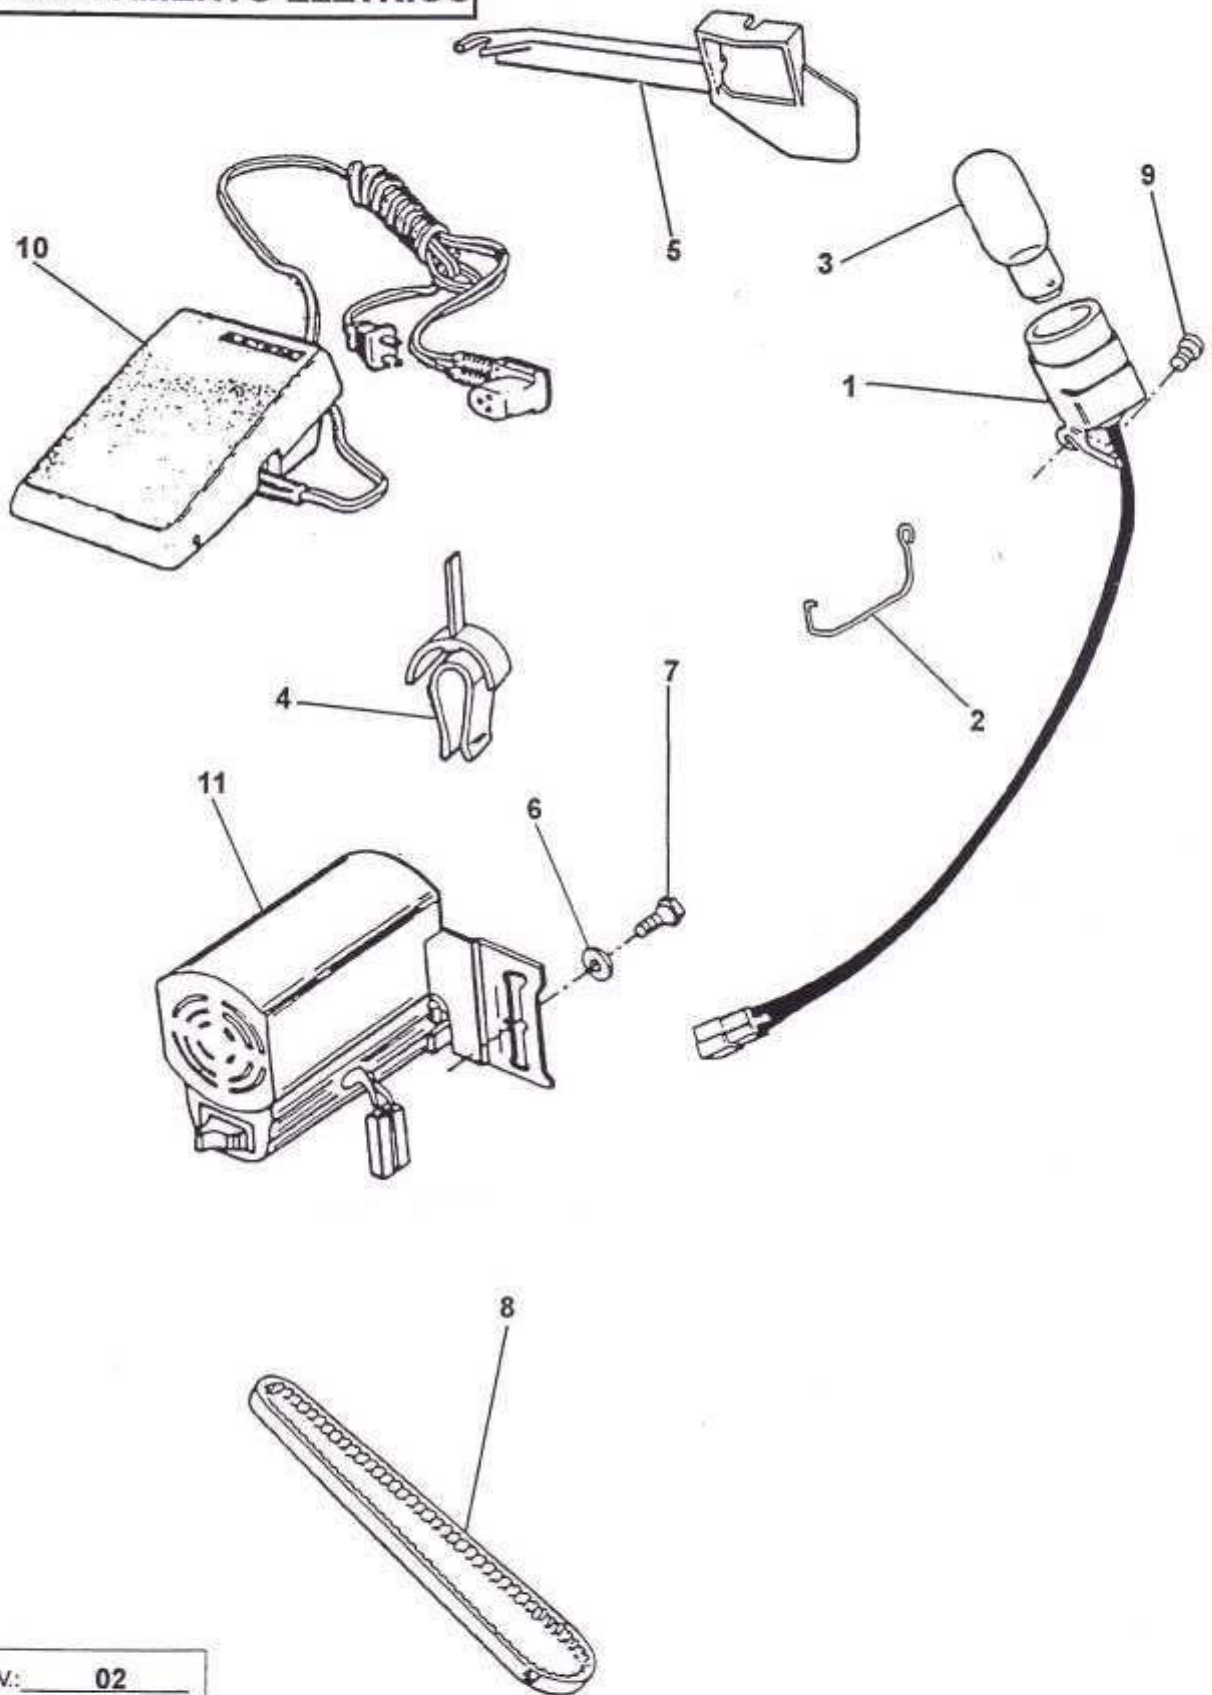

**LISTA DE PEÇAS
EQUIPAMENTO ELÉTRICO**

REF. PEÇA No.	DESCRIÇÃO	3 9 0 2	3 9 0 3	3 9 3 0
01	362001-006 FAROLETE COMPLETO	X	X	X
02	445626 PRENDEDOR DO FIO DO FAROLETE	X	X	X
03	988076-001 LÂMPADA (120V)	X	X	X
03	988076-003 LÂMPADA (220V)	X	X	X
04	605449-001 PRENDEDOR DO CORDÃO ELÉTRICO	X	X	X
05	445605 PROTETOR DO FIO DO FAROLETE	X	X	X
06	604018-002 ARRUELA DO PARAFUSO DE MONTAGEM DO MOTOR	X	X	X
07	604020-003 PARAFUSO DE MONTAGEM DO MOTOR	X	X	X
08	196388-003 CORREIA DO MOTOR	X	X	X
09	354826-451 PARAFUSO PRENDEDOR DO SUPORTE DO FAROLETE	X	X	X
10	362095-003 CONTROLADOR (110V)	X	X	X
10	362095-004 CONTROLADOR (220V)	X	X	X
11	362214-003 MOTOR 110V - PINO REDONDO	X	X	
11	362215-001 MOTOR 110V - PINO REDONDO			X
11	362214-004 MOTOR 220V - PINO REDONDO	X	X	
11	362214-002 MOTOR 220V - PINO REDONDO			X

EQUIPAMENTO ELÉTRICO

REV: 02
DATA: 22/06/98