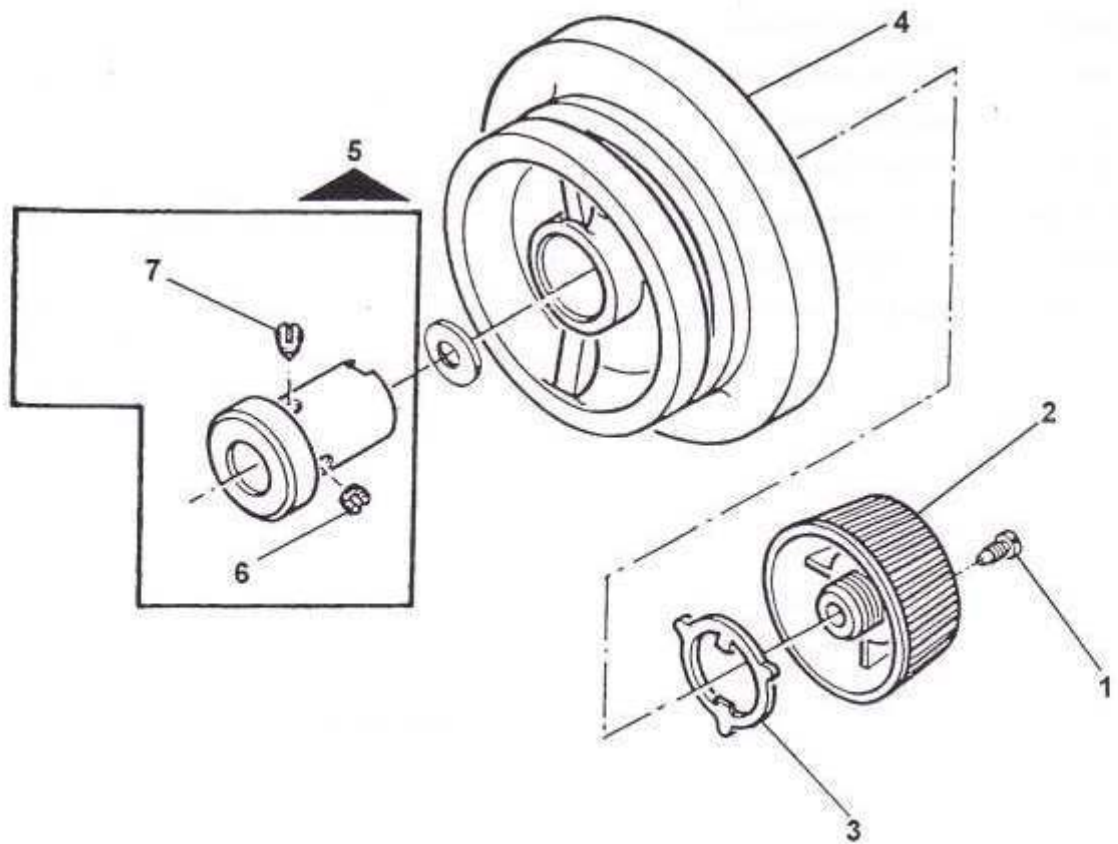

BARRA DO CALCADOR

REV.: **02**
DATA: **22 / 06 / 98**

**LISTA DE PEÇAS
ACIONAMENTO DOS EIXOS DO BRAÇO**

REF. PEÇA No.	DESCRIÇÃO	3 9 0 2	3 9 0 3	3 9 3 0	
01	531817	EIXO COMPLETO DO BRAÇO	X	X	X
02	354105-833	PARAFUSO PREDEDOR DO PINO DA BIELA DA BARRA DA AGULHA	X	X	X
03	37284-001	ARRUELA DE ENCOSTO	X	X	X
04	319695	ENGRENAGEM DO EIXO DO BRAÇO COM PARAFUSO	X	X	X
05	354813-451	PARAFUSO PREDEDOR DA ENGRENAGEM DO EIXO DO BRAÇO	X	X	X
06	179993	CAME DA ALIMENTAÇÃO COM PARAFUSO	X	X	X
07	354813-451	PARAFUSO PREDEDOR DA CAME DA ALIMENTAÇÃO	X	X	X
08	445491	EIXO VERTICAL COMPLETO	X	X	X
09	445816	EIXO VERTICAL	X	X	X
10	445817	ENGRENAGEM DO EIXO VERTICAL	X	X	X
11	354826-451	PARAFUSO PREDEDOR DA ENGRENAGEM DO EIXO VERTICAL	X	X	X
12	445543	POLIA COMPLETA DO EIXO VERTICAL COM PARAFUSO	X	X	X
13	354906-451	PARAFUSO PREDEDOR DA POLIA DO EIXO VERTICAL	X	X	X
14	37977	CORREIA DE ACIONAMENTO DA LANÇADEIRA	X	X	X
15	531630	SUPORTE DE AJUSTE DA TENSÃO NA CORREIA DA LANÇADEIRA	X	X	X
16	354833-451	PARAFUSO PREDEDOR DO SUPORTE DE AJUSTE DA TENSÃO NA CORREIA DA LANÇADEIRA	X	X	X
17	319764	ARRUELA DE ENCOSTO	X	X	X

VOLANTE DA MÁQUINA

REV.: **02**
DATA: **22 / 06 / 98**

**LISTA DE PEÇAS
APARELHO DE TENSÃO NA LINHA SUPERIOR**

REF. PEÇA No.	DESCRIÇÃO	3 9 0 2	3 9 0 3	3 9 3 0	
01	141803-451	PARAFUSO DE FIXAÇÃO DO CONJUNTO DE TENSÃO DA LINHA	X	X	X
02	179936-454	REGULADOR DE LINHA FROUXA	X	X	X
03	141808-457	PARAFUSO DO REGULADOR DE LINHA FROUXA	X	X	X
04	446323-490	APARELHO DE TENSÃO DA LINHA COMPLETO	X	X	X
05	446333	PINO ROSCADO DA TENSÃO	X	X	X
06	446331	PINO DE LIBERAÇÃO DA TENSÃO	X	X	X
07	353248	MOLA DO ESTICA LINHA	X	X	X
08	2102-001	DISCO DE TENSÃO	X	X	X
09	353250	PROTETOR DA LINHA	X	X	X
10	44879-482	CAPA DA MOLA DE TENSÃO	X	X	X
11	125314	MOLA DE TENSÃO	X	X	X
12	37984	SUPORTE DA TENSÃO	X	X	X
13	446126-001	ADAPTADOR DO DIAL DE TENSÃO	X	X	X
14	445054-034	DIAL INDICADOR DA TENSÃO	X	X	X
15	445784	GUIA LINHA INFERIOR	X	X	X