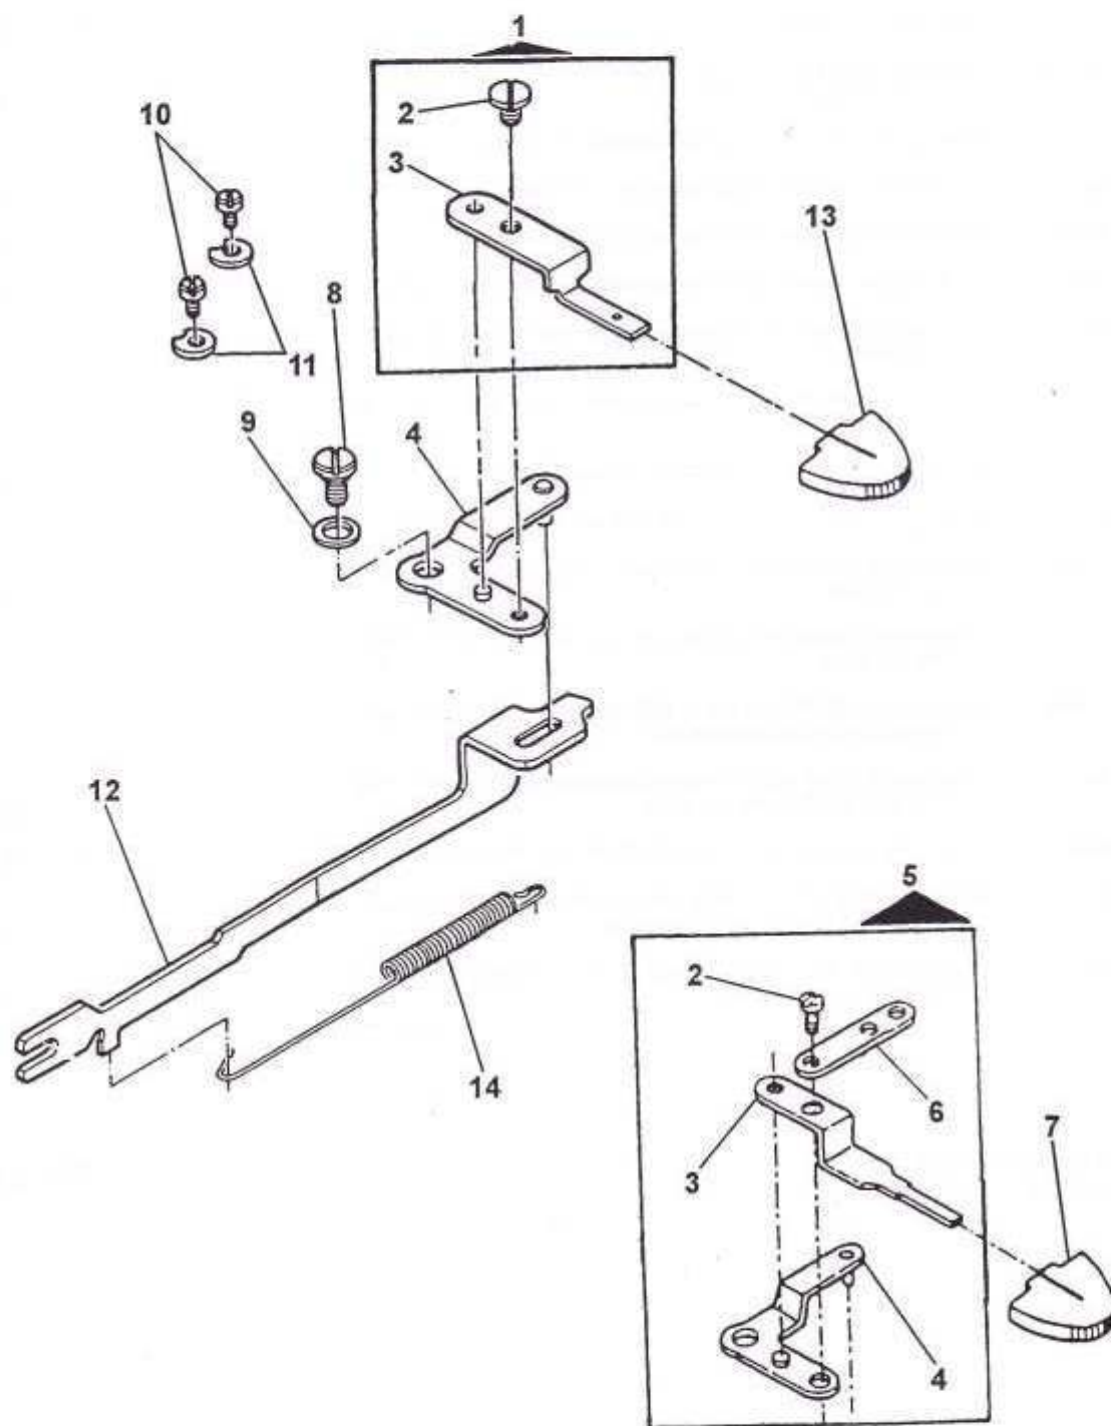

ALAVANCA DAS TRÊS POSIÇÕES & O SEGUIDOR DO DISCO

REV: 02
DATA: 22 / 06 / 98

**LISTA DE PEÇAS
ALAVANCA DAS TRÊS POSIÇÕES DA AGULHA & O SEGUIDOR DO DISCO**

**3 3 3
9 9 9
0 0 3
2 3 0**

REF.	PEÇA No.	DESCRIÇÃO			
01	446023	PINO GUIA DO SEGUIDOR DO DISCO	X	X	X
02	44371	ANEL DE RETENÇÃO LIMITADOR DO SEGUIDOR DO DISCO	X	X	X
03	445646	SEGUIDOR DO DISCO	X	X	X
04	141803-451	PARAFUSO PREDEDOR DO PINO DE ARTICULAÇÃO DA ALAVANCA DO BLOCO CURVO	X	X	X
05	37941	PINO DE ARTICULAÇÃO DA ALAVANCA DO BLOCO CURVO	X	X	X
06	531736	CONJUNTO DA ALAVANCA DO BLOCO CURVO	X	X	X
07	141913-451	PARAFUSO DA ALAVANCA DO BLOCO CURVO	X	X	X
08	356644	CONJUNTO COMPLETO DA ALAVANCA DO BLOCO CURVO	X	X	X
09	531971	CONJUNTO COMPLETO DA ALAVANCA DAS TRÊS POSIÇÕES DA AGULHA	X		
10	353547	SUPORTE POSICIONADOR DA ALAVANCA DAS TRÊS POSIÇÕES DA AGULHA	X		
11	531972	ALAVANCA DAS TRÊS POSIÇÕES DA AGULHA	X	X	
11	445589-463	ALAVANCA DAS TRÊS POSIÇÕES DA AGULHA			X
12	141913-451	PARAFUSO PREDEDOR DA ALAVANCA DAS TRÊS POSIÇÕES DA AGULHA	X	X	X
13	531988	CONJUNTO COMPLETO DA ALAVANCA DAS TRÊS POSIÇÕES DA AGULHA		X	
13	353542-463	CONJUNTO COMPLETO DA ALAVANCA DAS TRÊS POSIÇÕES DA AGULHA COM MANÍPULO			X
14	353539	CONJUNTO DO SUPORTE POSICIONADOR DA ALAVANCA DAS TRÊS POSIÇÕES DA AGULHA		X	X
15	445585-913	MANÍPULO DA ALAVANCA DAS TRÊS POSIÇÕES DA AGULHA	X	X	X
16	444800	MOLA DO PINO DO SUPORTE POSICIONADOR DA ALAVANCA DAS TRÊS POSIÇÕES DA AGULHA	X	X	X
17	356228	PINO DO SUPORTE POSICIONADOR DA ALAVANCA DAS TRÊS POSIÇÕES DA AGULHA	X	X	X