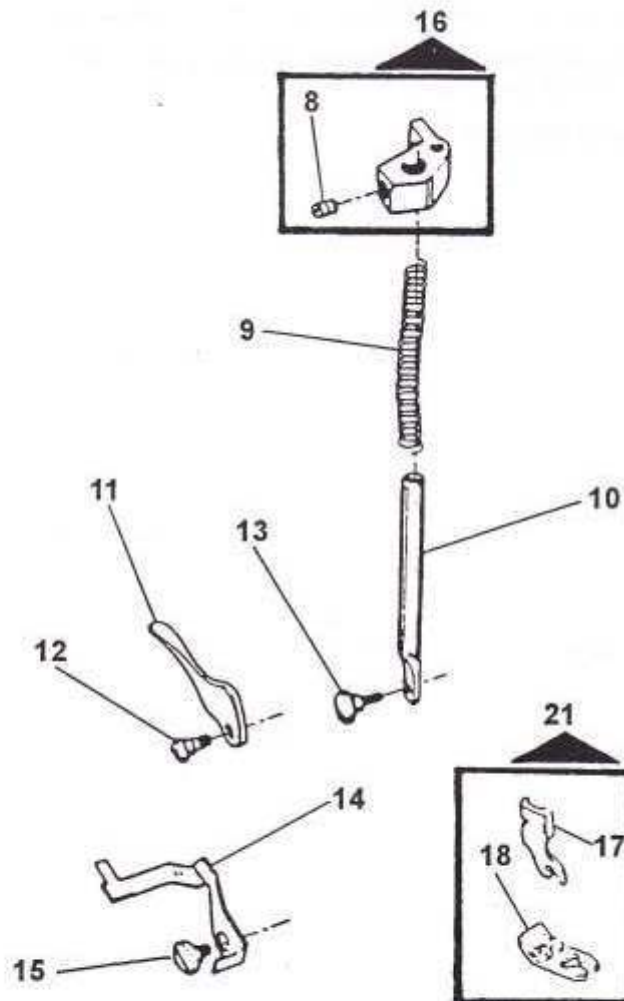

BARRA DO CALCADOR

REV.: **02**
DATA: **22 / 06 / 98**

**LISTA DE PEÇAS
ACIONAMENTO DOS EIXOS DO BRAÇO**

REF. PEÇA No.	DESCRIÇÃO	3 9 0 2	3 9 0 3	3 9 3 0	
01	531817	EIXO COMPLETO DO BRAÇO	X	X	X
02	354105-833	PARAFUSO PREDEDOR DO PINO DA BIELA DA BARRA DA AGULHA	X	X	X
03	37284-001	ARRUELA DE ENCOSTO	X	X	X
04	319695	ENGRENAGEM DO EIXO DO BRAÇO COM PARAFUSO	X	X	X
05	354813-451	PARAFUSO PREDEDOR DA ENGRENAGEM DO EIXO DO BRAÇO	X	X	X
06	179993	CAME DA ALIMENTAÇÃO COM PARAFUSO	X	X	X
07	354813-451	PARAFUSO PREDEDOR DA CAME DA ALIMENTAÇÃO	X	X	X
08	445491	EIXO VERTICAL COMPLETO	X	X	X
09	445816	EIXO VERTICAL	X	X	X
10	445817	ENGRENAGEM DO EIXO VERTICAL	X	X	X
11	354826-451	PARAFUSO PREDEDOR DA ENGRENAGEM DO EIXO VERTICAL	X	X	X
12	445543	POLIA COMPLETA DO EIXO VERTICAL COM PARAFUSO	X	X	X
13	354906-451	PARAFUSO PREDEDOR DA POLIA DO EIXO VERTICAL	X	X	X
14	37977	CORREIA DE ACIONAMENTO DA LANÇADEIRA	X	X	X
15	531630	SUPORTE DE AJUSTE DA TENSÃO NA CORREIA DA LANÇADEIRA	X	X	X
16	354833-451	PARAFUSO PREDEDOR DO SUPORTE DE AJUSTE DA TENSÃO NA CORREIA DA LANÇADEIRA	X	X	X
17	319764	ARRUELA DE ENCOSTO	X	X	X

LISTA DE PEÇAS SÉRIE 3900

REV. 02

P/N 357096-002