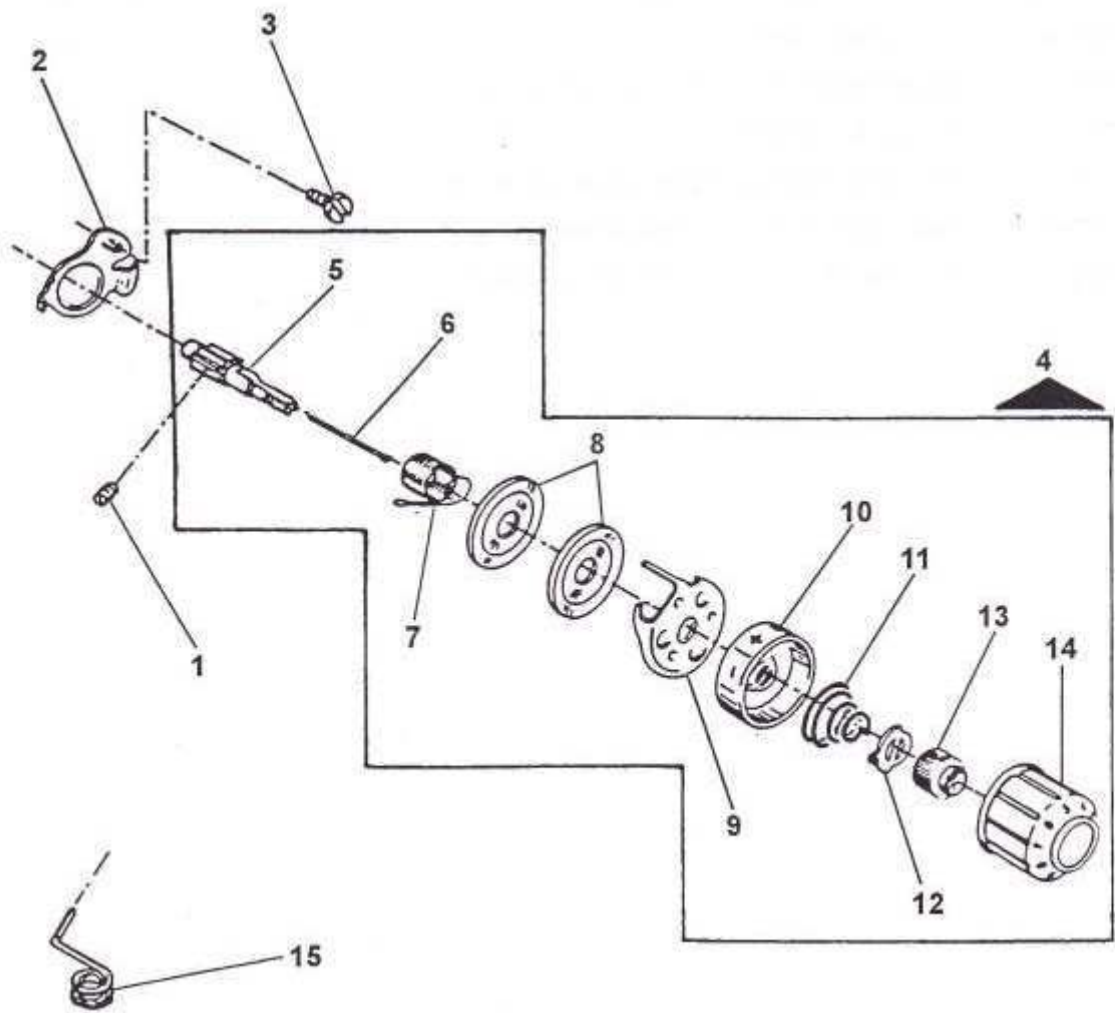

VOLANTE DA MÁQUINA

REV.: **02**
DATA: **22 / 06 / 98**

**LISTA DE PEÇAS
APARELHO DE TENSÃO NA LINHA SUPERIOR**

REF. PEÇA No.	DESCRIÇÃO	3 9 0 2	3 9 0 3	3 9 3 0	
01	141803-451	PARAFUSO DE FIXAÇÃO DO CONJUNTO DE TENSÃO DA LINHA	X	X	X
02	179936-454	REGULADOR DE LINHA FROUXA	X	X	X
03	141808-457	PARAFUSO DO REGULADOR DE LINHA FROUXA	X	X	X
04	446323-490	APARELHO DE TENSÃO DA LINHA COMPLETO	X	X	X
05	446333	PINO ROSCADO DA TENSÃO	X	X	X
06	446331	PINO DE LIBERAÇÃO DA TENSÃO	X	X	X
07	353248	MOLA DO ESTICA LINHA	X	X	X
08	2102-001	DISCO DE TENSÃO	X	X	X
09	353250	PROTETOR DA LINHA	X	X	X
10	44879-482	CAPA DA MOLA DE TENSÃO	X	X	X
11	125314	MOLA DE TENSÃO	X	X	X
12	37984	SUPORTE DA TENSÃO	X	X	X
13	446126-001	ADAPTADOR DO DIAL DE TENSÃO	X	X	X
14	445054-034	DIAL INDICADOR DA TENSÃO	X	X	X
15	445784	GUIA LINHA INFERIOR	X	X	X

LISTA DE PEÇAS SÉRIE 3900

REV_02_____

P/N 357096-002

APARELHO DE TENSÃO NA LINHA SUPERIOR

REV: 02
DATA: 22 / 06 / 98

**LISTA DE PEÇAS
ENCHEDOR DA BOBINA**

REF. PEÇA No.	DESCRIÇÃO	3 9 0 2	3 9 0 3	3 9 3 0
01 353423	ENCHEDOR DA BOBINA COMPLETO			X
01 353420	ENCHEDOR DA BOBINA COMPLETO	X	X	
02 353422	BRAÇO DO ENCHEDOR COM PINO			X
02 353419	BRAÇO DO ENCHEDOR COM PINO	X	X	
03 357079-452	EIXO DO ENCHEDOR COMPLETO			X
03 357080-452	EIXO DO ENCHEDOR COMPLETO	X	X	
04 44440-001	POLIA DO ENCHEDOR	X	X	X
05 15287-701	ARRUELA DE ENCOSTO DA POLIA DO ENCHEDOR	X	X	X
06 445613	MOLA DO ENCHEDOR	X	X	X
07 445785	PINO DE ARTICULAÇÃO DO BRAÇO DO ENCHEDOR	X	X	X
08 141803-451	PARAFUSO DE FIXAÇÃO DO PINO DE ARTICULAÇÃO	X	X	X
09 354552-451	PARAFUSO PREDEDOR DA MOLA DO ENCHEDOR	X	X	X

LISTA DE PEÇAS SÉRIE 3900

REV. 02 _____

P/N 357096-002

APARELHO DE TENSÃO NA LINHA SUPERIOR

REV: 02
DATA: 22 / 06 / 98

ENCHEDOR DE BOBINA

REV: **02**
DATA: **22 / 06 / 98**

**LISTA DE PEÇAS
LANÇADEIRA, CHAPA DA AGULHA & CHAPA CORREDIÇA**