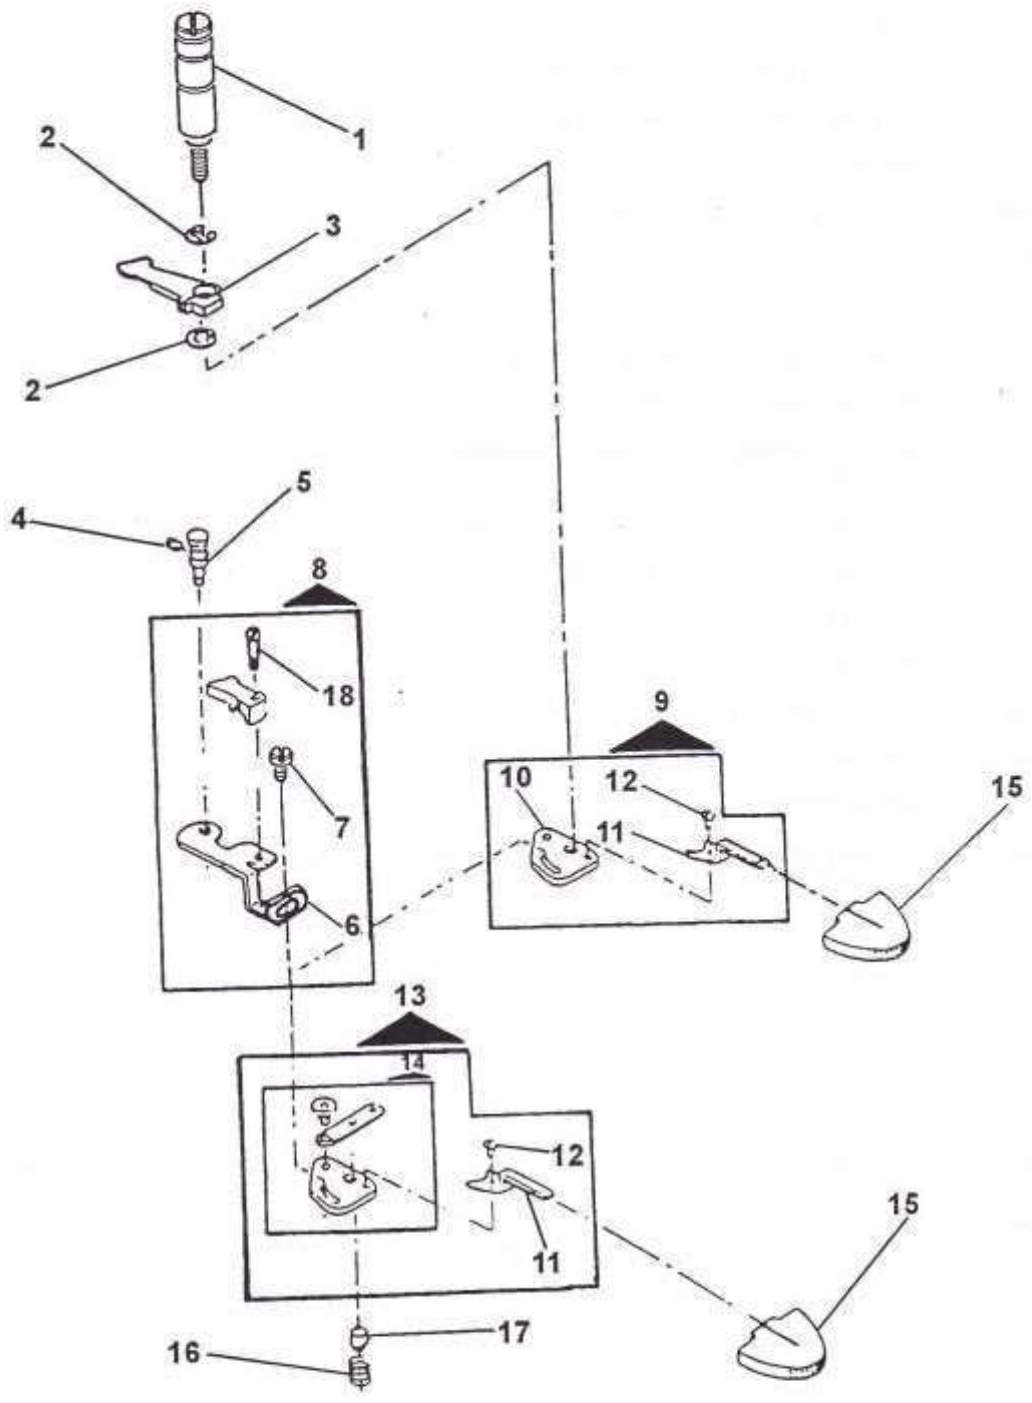

ALAVANCA DA LARGURA DO PONTO & ZIGUE-ZAGUE

REV.: **02**
DATA: 22 / 06 / 98

**LISTA DE PEÇAS
CONJUNTO DA ENGRENAGEM DO DISCO DE COMANDO**

**3 3 3
9 9 9
0 0 3
2 3 0**

REF. PEÇA No.	DESCRIÇÃO				
01	444915-901	CONJUNTO COMPLETO DA ENGRENAGEM DO DISCO DE COMANDO			X
02	444899	EIXO DA ENGRENAGEM DO DISCO DE COMANDO			X
03	444911	ENGRENAGEM DO DISCO DE COMANDO			X
04	446176	ESPAÇADOR & POSICIONADOR DO DISCO DE COMANDO			X
05	444908	MOLA PRENDEDORA DO DISCO DE COMANDO			X
06	446138	ARRUELA			X
07	141920-451	PARAFUSO PRENDEDOR DA MOLA & DO ESPAÇADOR			X
08	603908-001	ANEL DE RETENÇÃO			X
09	444903-453	ARRUELA			X
10	444906	EXTRATOR COMPLETO DO DISCO DE COMANDO			X
11	276301	DISCO No. 1 PARA PONTO ZIGUE-ZAGUE			X
12	141803-451	PARAFUSO PRENDEDOR DO EIXO DA ENGRENAGEM DO DISCO DE COMANDO	X	X	X
13	444922	EIXO DA ENGRENAGEM DO DISCO DE COMANDO	X	X	
14	179958	ENGRENAGEM DO DISCO DE COMANDO	X	X	
15	445762	PILHA DE DISCOS	X	X	
16	446138	ARRUELA	X	X	
17	113375-451	PARAFUSO PRENDEDOR DA PILHA DE DISCOS	X	X	
18	444923-453	ARRUELA	X	X	
19	444921	ANEL DE RETENÇÃO	X	X	
20	179956-900	CONJUNTO COMPLETO DO EIXO DA ENGERENAGEM DO DISCO DE COMANDO	X	X	

LISTA DE PEÇAS SÉRIE 3900

REV. 02 _____

P/N 357096-002