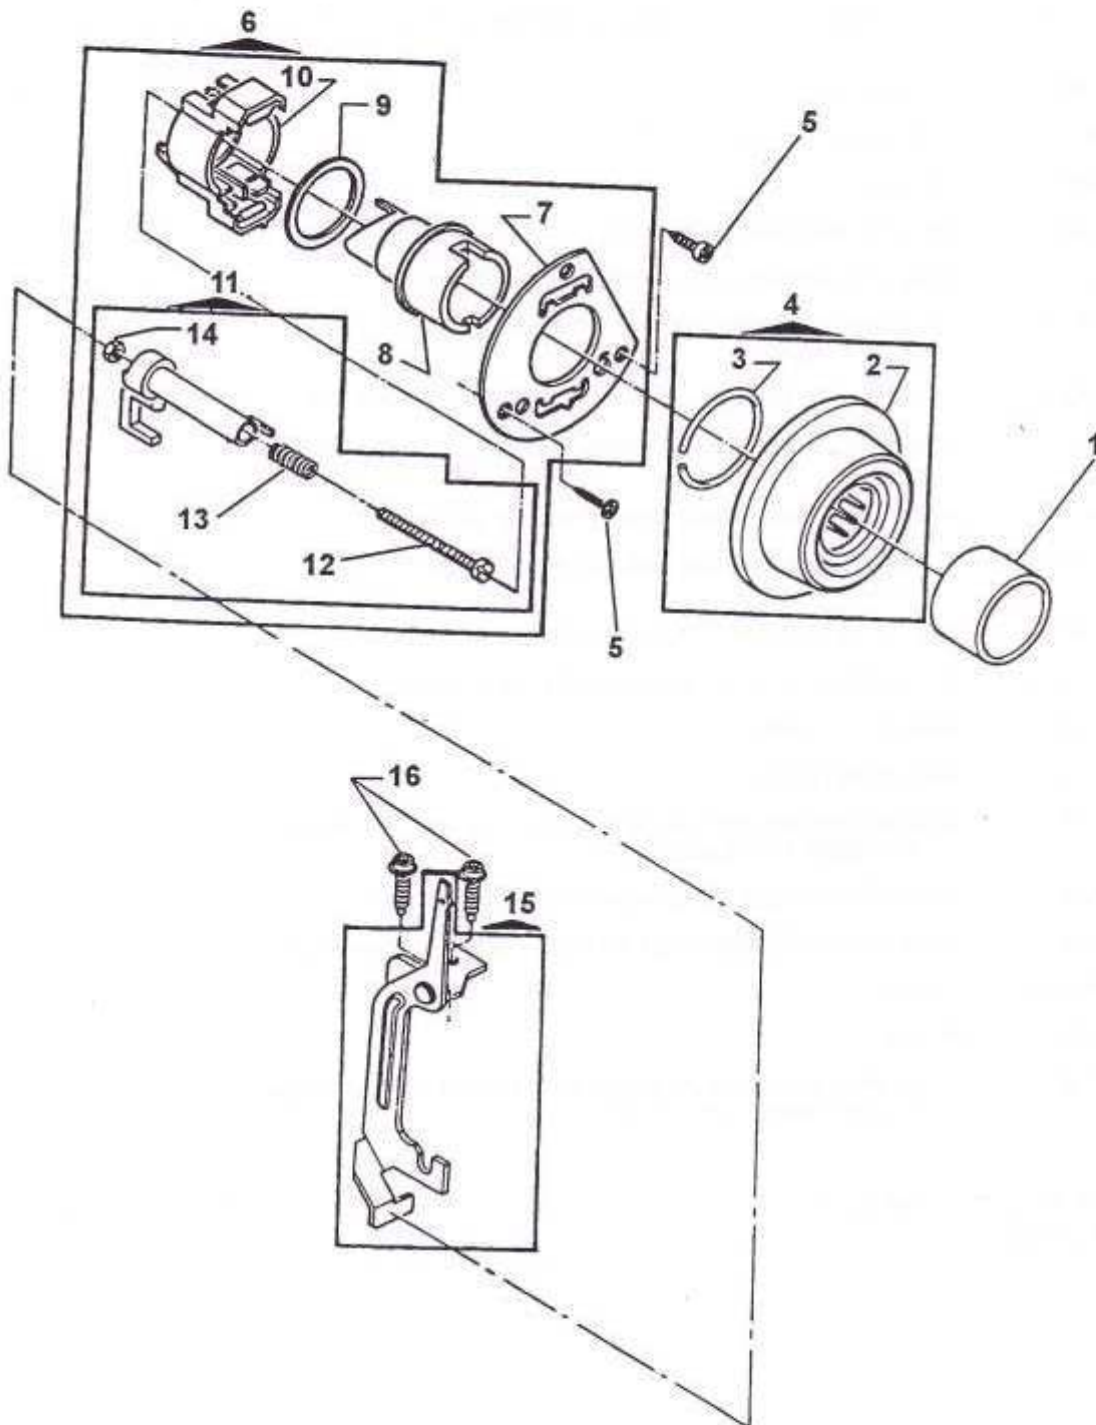

CONJUNTO DO REGULADOR DA ALIMENTAÇÃO

REV: 02
DATA: 22 / 06 / 98

**LISTA DE PEÇAS
REGULADOR DO CASEADOR & DA ALIMENTAÇÃO**

**3 3 3
9 9 9
0 0 3
2 3 0**

REF. PEÇA No.	DESCRIÇÃO			
01	SK-4339	ALAVANCA (DIREITA) DE LIGAÇÃO DO BRAÇO SEGUIDOR DA CAME		
02	141913-451	PARAFUSO PRENDEDOR (ESQUERDO/DIREITO) DA ALAVANCA DE LIGAÇÃO	X	X
03	445486	ANEL DE RETENÇÃO	X	X
04	408030	ANEL DE RETENÇÃO	X	X
05	445808	ARRUELA	X	X
06	179949	MOLA DO PINO DE MONTAGEM DA PLACA DO REGULADOR	X	X
07	356236	PINO DE MONTAGEM DA PLACA DO REGULADOR	X	X
08	356801-454	CONJUNTO COMPLETO DO REGULADOR DO CASEADOR & DA ALIMENTAÇÃO	X	X
09	356802-454	CONJUNTO DO REGULADOR DO CASEADO & DA ALIMENTAÇÃO	X	X
10	445148	CONJUNTO DA ALAVANCA DO REGULADOR DO COMPRIMENTO DO PONTO	X	X
11	356654-470	BOTÃO DO PINO DO REGULADOR DA ALIMENTAÇÃO	X	X
12	353534	ALAVANCA (ESQUERDA) DE LIGAÇÃO DO BRAÇO SEGUIDOR DA CAME	X	X
13	356650	PINO DO REGULADOR DA ALIMENTAÇÃO	X	X
14	354858-451	PARAFUSO DA PLACA DE MONTAGEM DO REGULADOR	X	X
15	445486	ANEL DE RETENÇÃO	X	X
16	353215	ANEL DE RETENÇÃO	X	X
17	353495	MOLA DA LINGUETA DO DIAL DE CONTROLE DO REGULADOR DO CASEADOR & DA ALIMENTAÇÃO	X	X
18	357094	PINO POSICIONADOR DO REGULADOR DA ALIMENTAÇÃO	X	X
19	44892	MOLA DO PINO POSICIONADOR DO REGULADOR DA ALIMENTAÇÃO	X	X
20	356830-001	ARRUELA	X	X
21	618638-005	PORCA	X	X
22	354552-451	PARAFUSO PRENDEDOR DO BRAÇO DA ALAVANCA DO REGULADOR DO COMPRIMENTO DO PONTO	X	X