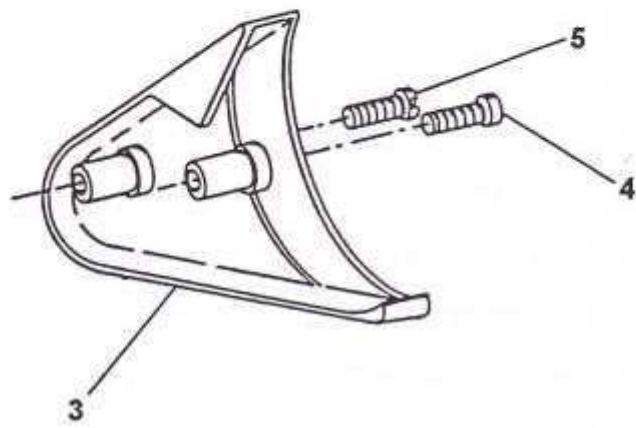

OPÇÕES & MONTAGEM DO GABINETE

REV: **02**
DATA: 22 / 06 / 98

**LISTA DE PEÇAS
EQUIPAMENTO ELÉTRICO**

REF. PEÇA No.	DESCRIÇÃO	3 9 0 2	3 9 0 3	3 9 3 0
01	362001-006 FAROLETE COMPLETO	X	X	X
02	445626 PRENDEDOR DO FIO DO FAROLETE	X	X	X
03	988076-001 LÂMPADA (120V)	X	X	X
03	988076-003 LÂMPADA (220V)	X	X	X
04	605449-001 PRENDEDOR DO CORDÃO ELÉTRICO	X	X	X
05	445605 PROTETOR DO FIO DO FAROLETE	X	X	X
06	604018-002 ARRUELA DO PARAFUSO DE MONTAGEM DO MOTOR	X	X	X
07	604020-003 PARAFUSO DE MONTAGEM DO MOTOR	X	X	X
08	196388-003 CORREIA DO MOTOR	X	X	X
09	354826-451 PARAFUSO PRENDEDOR DO SUPORTE DO FAROLETE	X	X	X
10	362095-003 CONTROLADOR (110V)	X	X	X
10	362095-004 CONTROLADOR (220V)	X	X	X
11	362214-003 MOTOR 110V - PINO REDONDO	X	X	
11	362215-001 MOTOR 110V - PINO REDONDO			X
11	362214-004 MOTOR 220V - PINO REDONDO	X	X	
11	362214-002 MOTOR 220V - PINO REDONDO			X