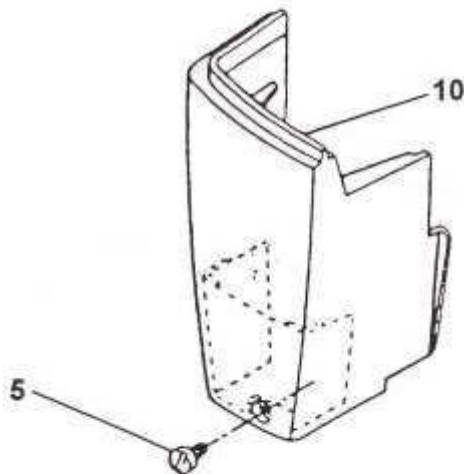

TAMPA SUPERIOR & TAMPA FRONTAL

REV: 02
DATA: 22 / 06 / 98

**LISTA DE PEÇAS
TAMPA SUPERIOR & PAINEL DE CONTROLE**

**3 3 3
9 9 9
0 0 3
2 3 0**

REF. PEÇA No.	DESCRIÇÃO			
01	356509-480	TAMPA SUPERIOR COMPLETA		X
02	179967-461	PRENDEDOR GRANDE DE CARRETEL		X
03	353553-453	GUIA LINHA DA SOBRE TAMPA		X
04	531539-455	SOBRE TAMPA		X
05	445573	PINO DE ARTICULAÇÃO (DIREITA) DA SOBRE TAMPA		X
06	445572-451	DOBRADIÇA DA SOBRE TAMPA		X
07	531631-451	PARAFUSO DA DOBRADIÇA DA SOBRE TAMPA		X
08	141808-457	PARAFUSO DO LIMITADOR DO ENCHEDOR DE BOBINA		X
09	445924	LIMITADOR DO ENCHEDOR DE BOBINA		X
10	53640-819	PORCA DO PARAFUSO DO LIMITADOR DO ENCHEDOR DE BOBINA		X
11	356512-900	MOLA (DIREITA) DA DOBRADIÇA DA SOBRE TAMPA		X
12	531631-451	PARAFUSO DA MOLA DA DOBRADIÇA DA SOBRE TAMPA		X
13	445577-478	MEDALHÃO COMPLETO		X
14	44794	CLIP DE RETENÇÃO DO PARAFUSO REGULADOR DA PRE-TENSÃO		X
15	141936-833	PARAFUSO REGULADOR DA PRE-TENSÃO		X
16	446251	MOLA (ESQUERDA) DA DOBRADIÇA DA SOBRE TAMPA		X
17	44368	PRE-TENSÃO & GUIA LINHA DO ENCHEDOR DE BOBINA		X
18	354920-453	PARAFUSO DA TAMPA SUPERIOR		X
19	446000	PINO DE ARTICULAÇÃO (ESQUERDA) DA SOBRE TAMPA		X
20	354810-451	PARAFUSO DO GUIA LINHA DA SOBRE TAMPA		X
21	445581-454	TAMPA FRONTAL		X
22	354133-453	PARAFUSO DA TAMPA FRONTAL		X
23	445765	ARRUELA DO PARAFUSO (ESQUERDO) DO PAINEL DE CONTROLE		X
24	354552-451	PARAFUSO (ESQUERDO) DO PAINEL DE CONTROLE		X
25	354710-451	PARAFUSO (DIREITO) DO PAINEL DE CONTROLE		X
26	356470-455	PAINEL DE CONTROLE		X
27	44589	MOLA DO SEGUIDOR DO DISCO		X