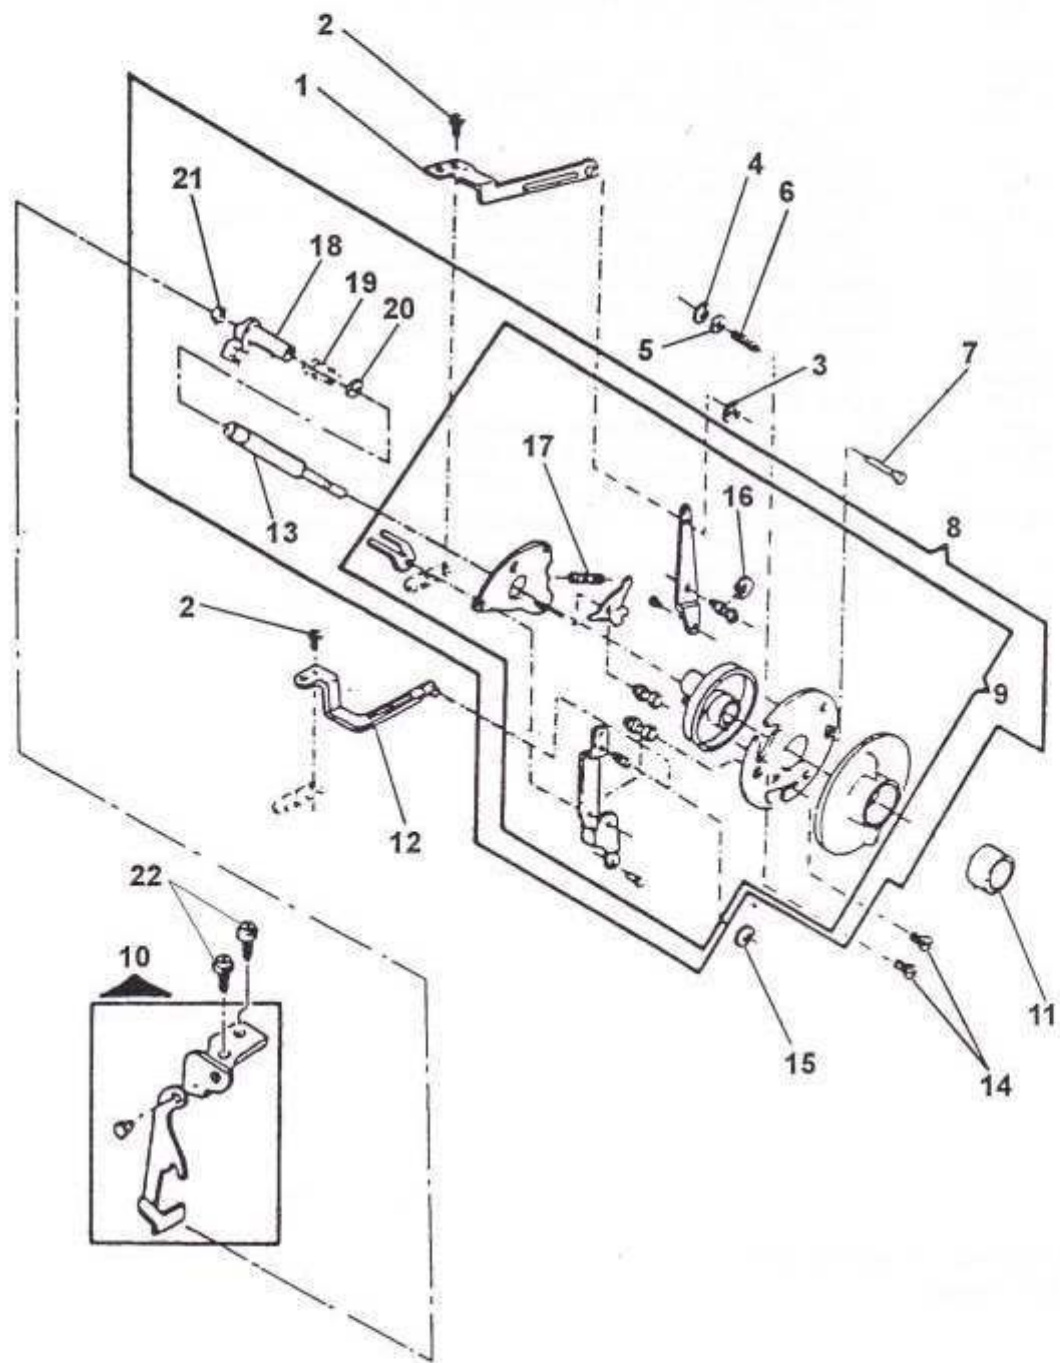

**LISTA DE PEÇAS
REGULADOR DO CASEADOR & DA ALIMENTAÇÃO**

**3 3 3
9 9 9
0 0 3
2 3 0**

REF. PEÇA No.	DESCRIÇÃO			
01	SK-4339	ALAVANCA (DIREITA) DE LIGAÇÃO DO BRAÇO SEGUIDOR DA CAME		
02	141913-451	PARAFUSO PRENDEDOR (ESQUERDO/DIREITO) DA ALAVANCA DE LIGAÇÃO	X	X
03	445486	ANEL DE RETENÇÃO	X	X
04	408030	ANEL DE RETENÇÃO	X	X
05	445808	ARRUELA	X	X
06	179949	MOLA DO PINO DE MONTAGEM DA PLACA DO REGULADOR	X	X
07	356236	PINO DE MONTAGEM DA PLACA DO REGULADOR	X	X
08	356801-454	CONJUNTO COMPLETO DO REGULADOR DO CASEADOR & DA ALIMENTAÇÃO	X	X
09	356802-454	CONJUNTO DO REGULADOR DO CASEADO & DA ALIMENTAÇÃO	X	X
10	445148	CONJUNTO DA ALAVANCA DO REGULADOR DO COMPRIMENTO DO PONTO	X	X
11	356654-470	BOTÃO DO PINO DO REGULADOR DA ALIMENTAÇÃO	X	X
12	353534	ALAVANCA (ESQUERDA) DE LIGAÇÃO DO BRAÇO SEGUIDOR DA CAME	X	X
13	356650	PINO DO REGULADOR DA ALIMENTAÇÃO	X	X
14	354858-451	PARAFUSO DA PLACA DE MONTAGEM DO REGULADOR	X	X
15	445486	ANEL DE RETENÇÃO	X	X
16	353215	ANEL DE RETENÇÃO	X	X
17	353495	MOLA DA LINGUETA DO DIAL DE CONTROLE DO REGULADOR DO CASEADOR & DA ALIMENTAÇÃO	X	X
18	357094	PINO POSICIONADOR DO REGULADOR DA ALIMENTAÇÃO	X	X
19	44892	MOLA DO PINO POSICIONADOR DO REGULADOR DA ALIMENTAÇÃO	X	X
20	356830-001	ARRUELA	X	X
21	618638-005	PORCA	X	X
22	354552-451	PARAFUSO PRENDEDOR DO BRAÇO DA ALAVANCA DO REGULADOR DO COMPRIMENTO DO PONTO	X	X

LISTA DE PEÇAS SÉRIE 3900
P/N 357096-002

REV. __02__

REGULADOR DO CASEADOR & DA ALIMENTAÇÃO

REV: **02**
DATA: 22 / 06 / 98