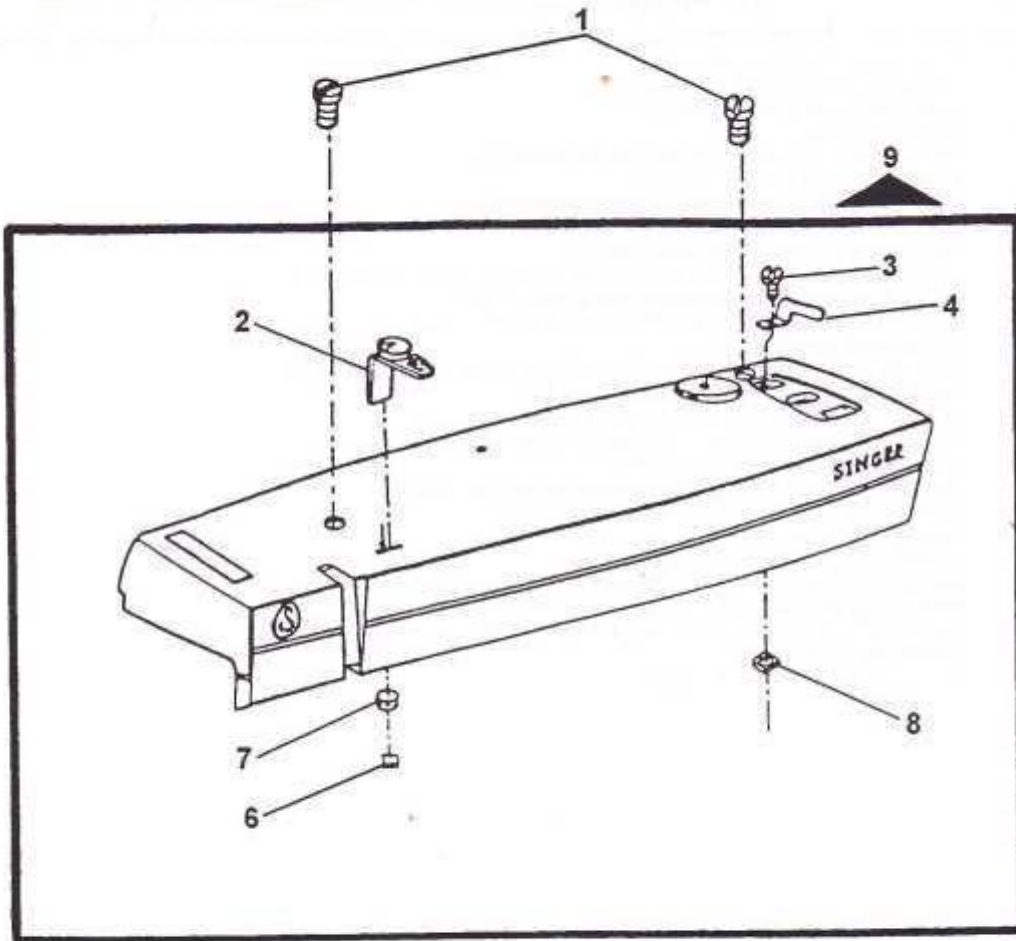

TAMPA SUPERIOR & TAMPA FRONTAL

REV: 02
DATA: 22 / 06 / 98

**LISTA DE PEÇAS
TAMPA SUPERIOR & PAINEL DE CONTROLE**

**3 3 3
9 9 9
0 0 3
2 3 0**

REF. PEÇA No.	DESCRIÇÃO			
01	356509-480	TAMPA SUPERIOR COMPLETA		X
02	179967-461	PRENDEDOR GRANDE DE CARRETEL		X
03	353553-453	GUIA LINHA DA SOBRE TAMPA		X
04	531539-455	SOBRE TAMPA		X
05	445573	PINO DE ARTICULAÇÃO (DIREITA) DA SOBRE TAMPA		X
06	445572-451	DOBRADIÇA DA SOBRE TAMPA		X
07	531631-451	PARAFUSO DA DOBRADIÇA DA SOBRE TAMPA		X
08	141808-457	PARAFUSO DO LIMITADOR DO ENCHEDOR DE BOBINA		X
09	445924	LIMITADOR DO ENCHEDOR DE BOBINA		X
10	53640-819	PORCA DO PARAFUSO DO LIMITADOR DO ENCHEDOR DE BOBINA		X
11	356512-900	MOLA (DIREITA) DA DOBRADIÇA DA SOBRE TAMPA		X
12	531631-451	PARAFUSO DA MOLA DA DOBRADIÇA DA SOBRE TAMPA		X
13	445577-478	MEDALHÃO COMPLETO		X
14	44794	CLIP DE RETENÇÃO DO PARAFUSO REGULADOR DA PRE-TENSÃO		X
15	141936-833	PARAFUSO REGULADOR DA PRE-TENSÃO		X
16	446251	MOLA (ESQUERDA) DA DOBRADIÇA DA SOBRE TAMPA		X
17	44368	PRE-TENSÃO & GUIA LINHA DO ENCHEDOR DE BOBINA		X
18	354920-453	PARAFUSO DA TAMPA SUPERIOR		X
19	446000	PINO DE ARTICULAÇÃO (ESQUERDA) DA SOBRE TAMPA		X
20	354810-451	PARAFUSO DO GUIA LINHA DA SOBRE TAMPA		X
21	445581-454	TAMPA FRONTAL		X
22	354133-453	PARAFUSO DA TAMPA FRONTAL		X
23	445765	ARRUELA DO PARAFUSO (ESQUERDO) DO PAINEL DE CONTROLE		X
24	354552-451	PARAFUSO (ESQUERDO) DO PAINEL DE CONTROLE		X
25	354710-451	PARAFUSO (DIREITO) DO PAINEL DE CONTROLE		X
26	356470-455	PAINEL DE CONTROLE		X
27	44589	MOLA DO SEGUIDOR DO DISCO		X