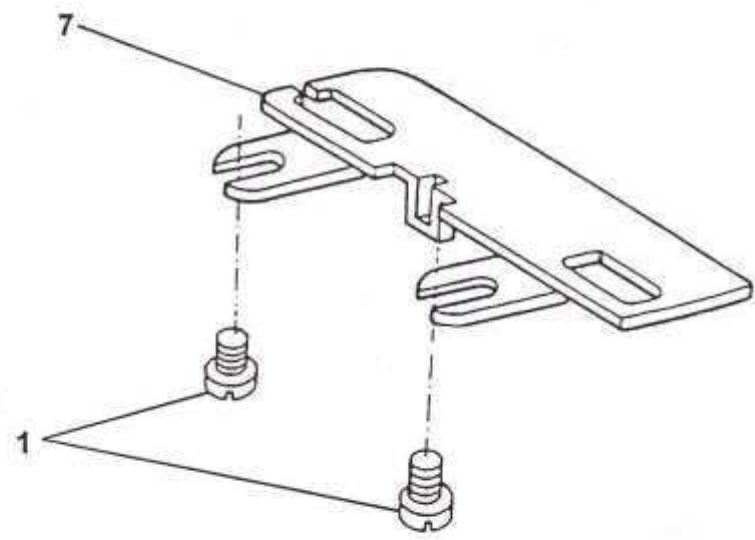

OPÇÕES & MONTAGEM DO GABINETE

REV: **02**
DATA: 22 / 06 / 98

**LISTA DE PEÇAS
EQUIPAMENTO ELÉTRICO**

REF. PEÇA No.	DESCRIÇÃO	3 9 0 2	3 9 0 3	3 9 3 0
01	362001-006 FAROLETE COMPLETO	X	X	X
02	445626 PRENDEDOR DO FIO DO FAROLETE	X	X	X
03	988076-001 LÂMPADA (120V)	X	X	X
03	988076-003 LÂMPADA (220V)	X	X	X
04	605449-001 PRENDEDOR DO CORDÃO ELÉTRICO	X	X	X
05	445605 PROTETOR DO FIO DO FAROLETE	X	X	X
06	604018-002 ARRUELA DO PARAFUSO DE MONTAGEM DO MOTOR	X	X	X
07	604020-003 PARAFUSO DE MONTAGEM DO MOTOR	X	X	X
08	196388-003 CORREIA DO MOTOR	X	X	X
09	354826-451 PARAFUSO PRENDEDOR DO SUPORTE DO FAROLETE	X	X	X
10	362095-003 CONTROLADOR (110V)	X	X	X
10	362095-004 CONTROLADOR (220V)	X	X	X
11	362214-003 MOTOR 110V - PINO REDONDO	X	X	
11	362215-001 MOTOR 110V - PINO REDONDO			X
11	362214-004 MOTOR 220V - PINO REDONDO	X	X	
11	362214-002 MOTOR 220V - PINO REDONDO			X