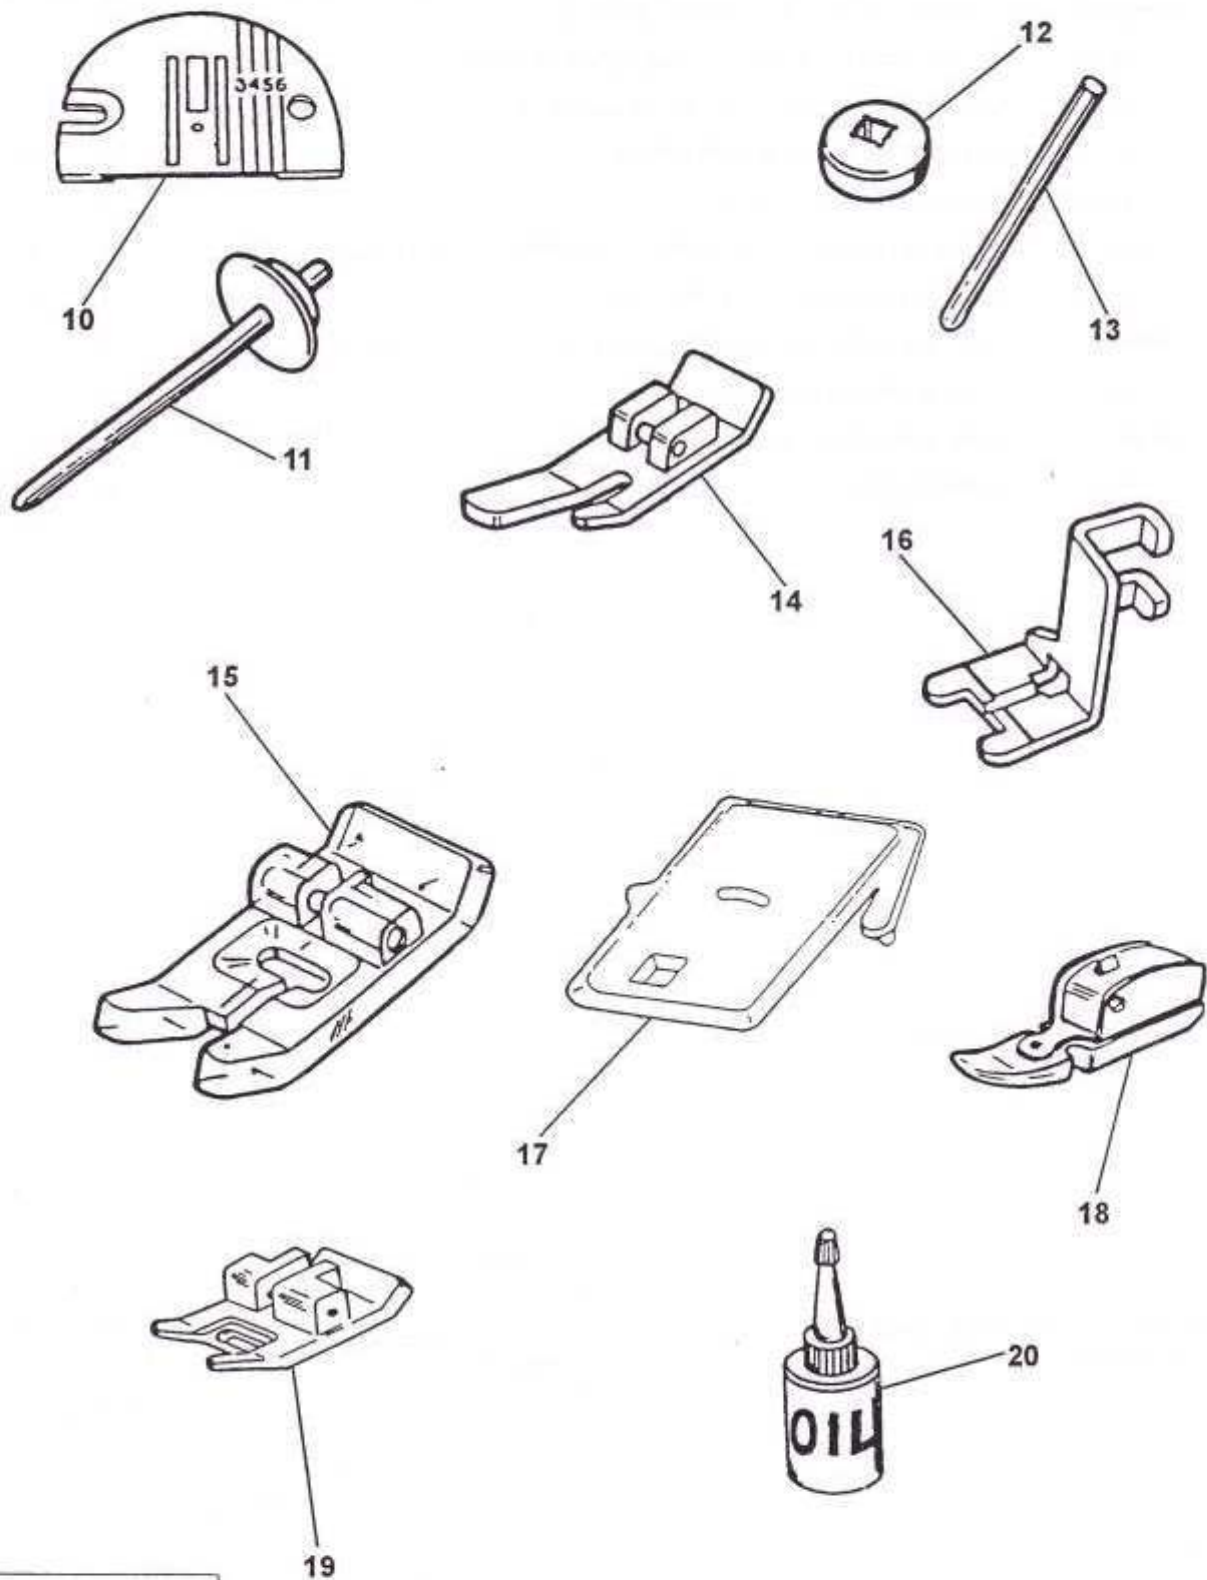

MÁQUINA DE COSTURA - FACILITA MASTER

MODELO 3930

SINGER

CAIXA DE ACESSÓRIOS

REV: 02
DATA: 22/06/98

**LISTA DE PEÇAS
TAMPA SUPERIOR & TAMPA FRONTAL**

REF. PEÇA No.	DESCRIÇÃO	3 9 0 2	3 9 0 3	3 9 3 0
01	354895-453	PARAFUSO DA TAMPA SUPERIOR DO BRAÇO	X	X
02	44368	PRE-TENSÃO & GUIA LINHA DO ENCHEDOR DE BOBINA	X	X
03	141920-455	PARAFUSO DO LIMITADOR DO ENCHEDOR DE BOBINA	X	X
04	444746	LIMITADOR DO ENCHEDOR DE BOBINA	X	X
05	354133-453	PARAFUSO DA TAMPA FRONTAL	X	X
06	44794	CLIP DE RETENÇÃO DO PARAFUSO REGULADOR DA PRÉ-TENSÃO	X	X
07	141936-833	PARAFUSO REGULADOR DA PRÉ-TENSÃO	X	X
08	53640-819	PORCA DO PARAFUSO DO LIMITADOR DO ENCHEDOR DE BOBINA	X	X
09	356466-460	TAMPA SUPERIOR COMPLETA	X	
09	356466-461	TAMPA SUPERIOR COMPLETA		X
10	445581-454	TAMPA FRONTAL	X	X