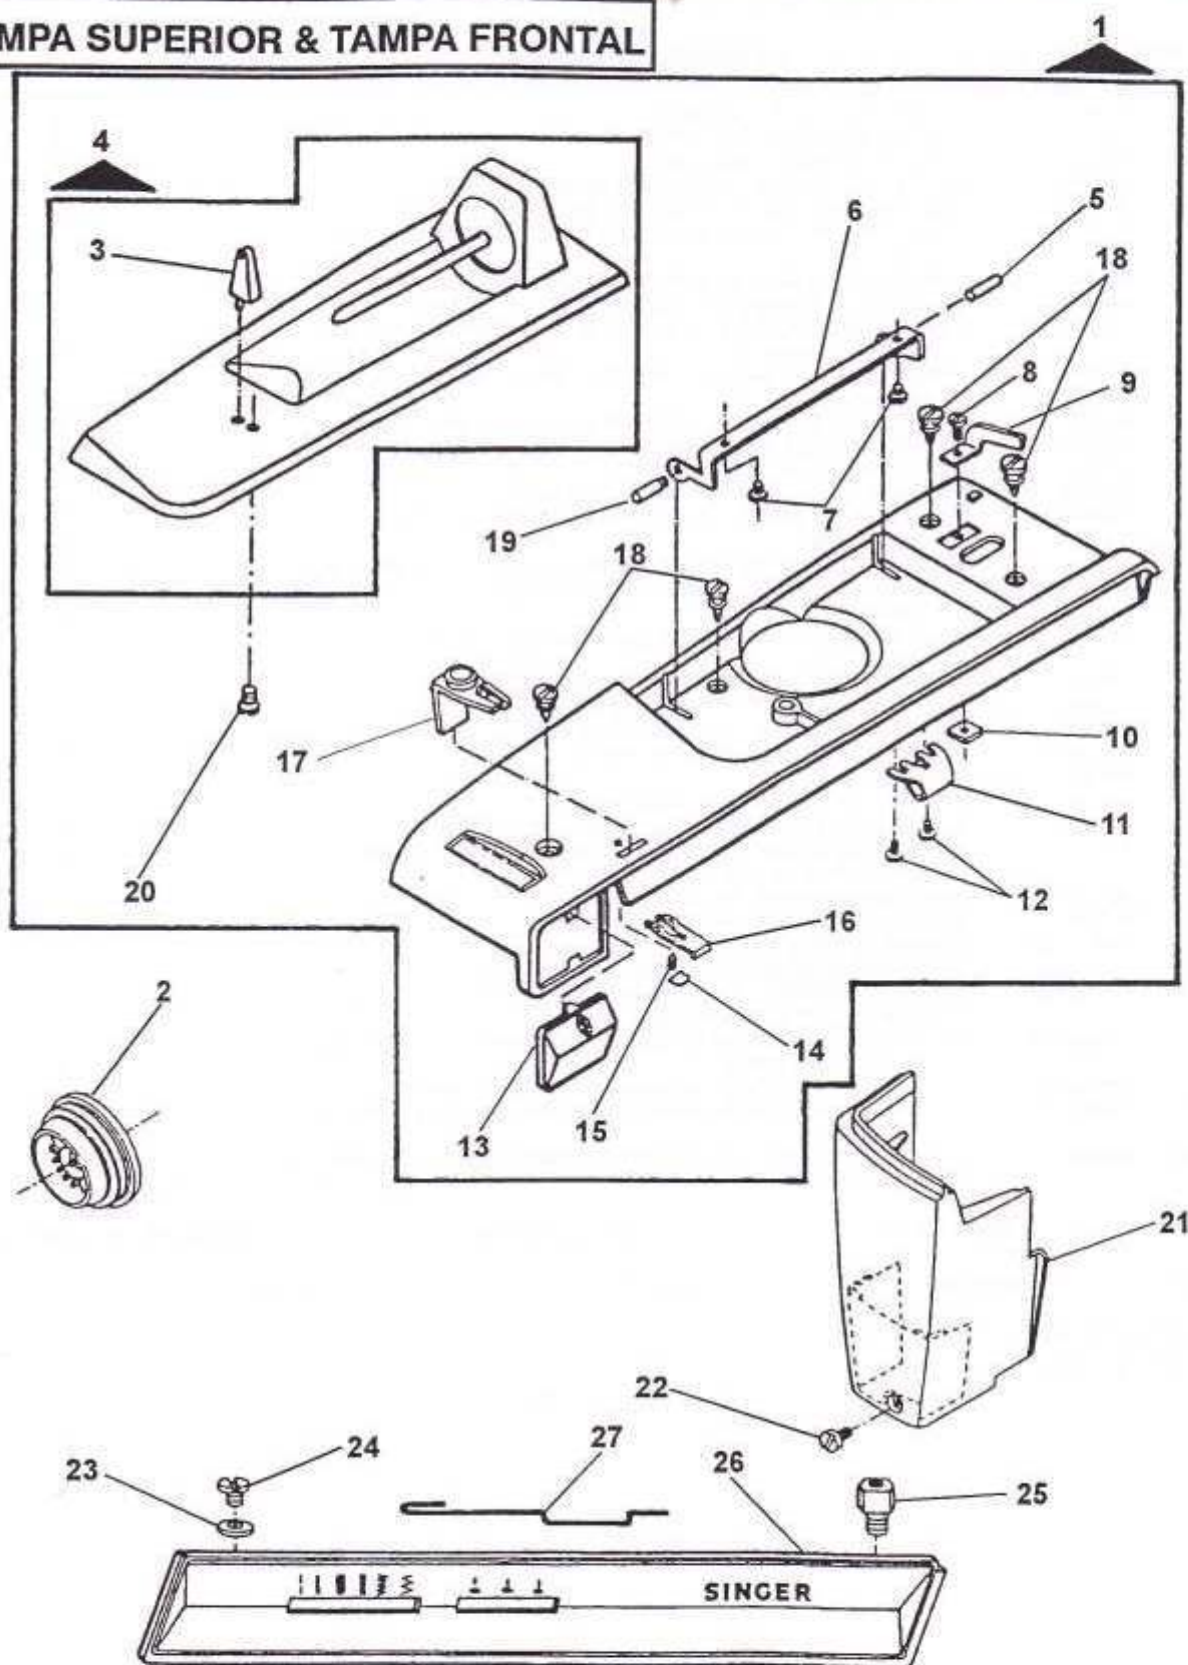

TAMPA SUPERIOR & TAMPA FRONTAL

REV: 02
DATA: 22 / 06 / 98

**LISTA DE PEÇAS
BARRA DA AGULHA & ESTICA LINHA**

**3 3 3
9 9 9
0 0 3
2 3 0**

REF.	PEÇA No.	DESCRIÇÃO			
01	445672	CONJUNTO DO ESTICA LINHA	X	X	X
02	446260	EIXO DA ALAVANCA DO ESTICA LINHA	X	X	X
03	446357	BIELA DA BARRA DE AGULHA	X	X	X
04	445486	ANEL DE RETENÇÃO DO EIXO DO ESTICA LINHA	X	X	X
05	446169	EIXO DO BRAÇO DE ARTICULAÇÃO DO ESTICA LINHA	X	X	X
06	141803-451	PARAFUSO DO EIXO DO BRAÇO DE ARTICULAÇÃO DO ESTICA LINHA	X	X	X
07	446261	CONJUNTO DO EIXO DA ALAVANCA DO ESTICA LINHA	X	X	X
08	446190	BLOCO DE ACIONAMENTO DO SUPORTE VIBRATÓRIO	X	X	X
09	37935	PINO DE ARTICULAÇÃO DO BLOCO DE ACIONAMENTO DO SUPORTE VIBRATÓRIO	X	X	X
10	353424	ARRUELA ONDULADA DA BUCHA ESFÉRICA SUPERIOR DA BARRA DA AGULHA	X	X	X
11	507379	ASSENTO DA BUCHA ESFÉRICA DO SUPORTE VIBRATÓRIO	X	X	X
12	446355-001	BUCHA ESFÉRICA SUPERIOR DA BARRA DA AGULHA	X	X	X
13	353521	SUPORTE DA BUCHA DA BARRA DA AGULHA	X	X	X
14	353520	SUPORTE VIBRATÓRIO COMPLETO DA BARRA DA AGULHA	X	X	X
15	141844-451	PARAFUSO DO BRAÇO DE ACIONAMENTO DO SUPORTE VIBRATÓRIO	X	X	X
16	445124	PINO EXCÊNTRICO DE ARTICULAÇÃO DO SUPORTE VIBRATÓRIO	X	X	X
17	354813-451	PARAFUSO DO PINO EXCÊNTRICO DE ARTICULAÇÃO DO SUPORTE VIBRATÓRIO	X	X	X
18	353522	CAPA RETENTORA DA BUCHA ESFÉRICA DO SUPORTE VIBRATÓRIO	X	X	X
19	37932	PRENDEDOR & ARTICULADOR DA BARRA DE AGULHA	X	X	X
20	353549	SUPORTE DE LIGAÇÃO DA BIELA & A BARRA DA AGULHA	X	X	X
21	37931	PINO DE ARTICULAÇÃO DA BARRA DA AGULHA	X	X	X
22	141916-833	PARAFUSO PRENDEDOR DA BARRA DA AGULHA	X	X	X
23	445793	BARRA DA AGULHA	X	X	X
24	37943	CHAVETA DA BARRA DA AGULHA	X	X	X
25	446355-001	BUCHA ESFÉRICA INFERIOR DA BARRA DA AGULHA	X	X	X
26	507379	ASSENTO DA BUCHA ESFÉRICA DO SUPORTE VIBRATÓRIO	X	X	X
27	357430	BLOCO COMPLETO PRENDEDOR DA AGULHA	X	X	X
28	355248-451	PARAFUSO PRENDEDOR DA AGULHA	X	X	X
29	357429	BLOCO PRENDEDOR DA AGULHA	X	X	X
30	204514-100	AGULHA - BITOLA 14	X	X	X
31	357421	GUIA LINHA DO BLOCO PRENDEDOR DA AGULHA	X	X	X
32	141920-453	PARAFUSO PRENDEDOR DO BLOCO, LIMITADOR DA AGULHA & PRENDEDOR DO GUIA LINHA	X	X	X
33	141803-451	PARAFUSO PRENDEDOR DO COLAR DE REGULAGEM DA BUCHA ESFÉRICA INFERIOR	X	X	X
34	446361-001	COLAR DE REGULAGEM DA BUCHA ESFÉRICA INFERIOR	X	X	X
35	354592-451	PARAFUSO DO COLAR DO PINO DE ARTICULAÇÃO DO SUPORTE VIBRATÓRIO	X	X	X
36	445406	COLAR DO PINO EXCÊNTRICO DE ARTICULAÇÃO DO SUPORTE VIBRATÓRIO	X	X	X

REF.	PEÇA NOVA	EM LUGAR DE	DATA DE IMPLANTAÇÃO
32	141920-455	141920-453	21/10/97

LISTA DE PEÇAS SÉRIE 3900
P/N 357096-002

REV. __02__