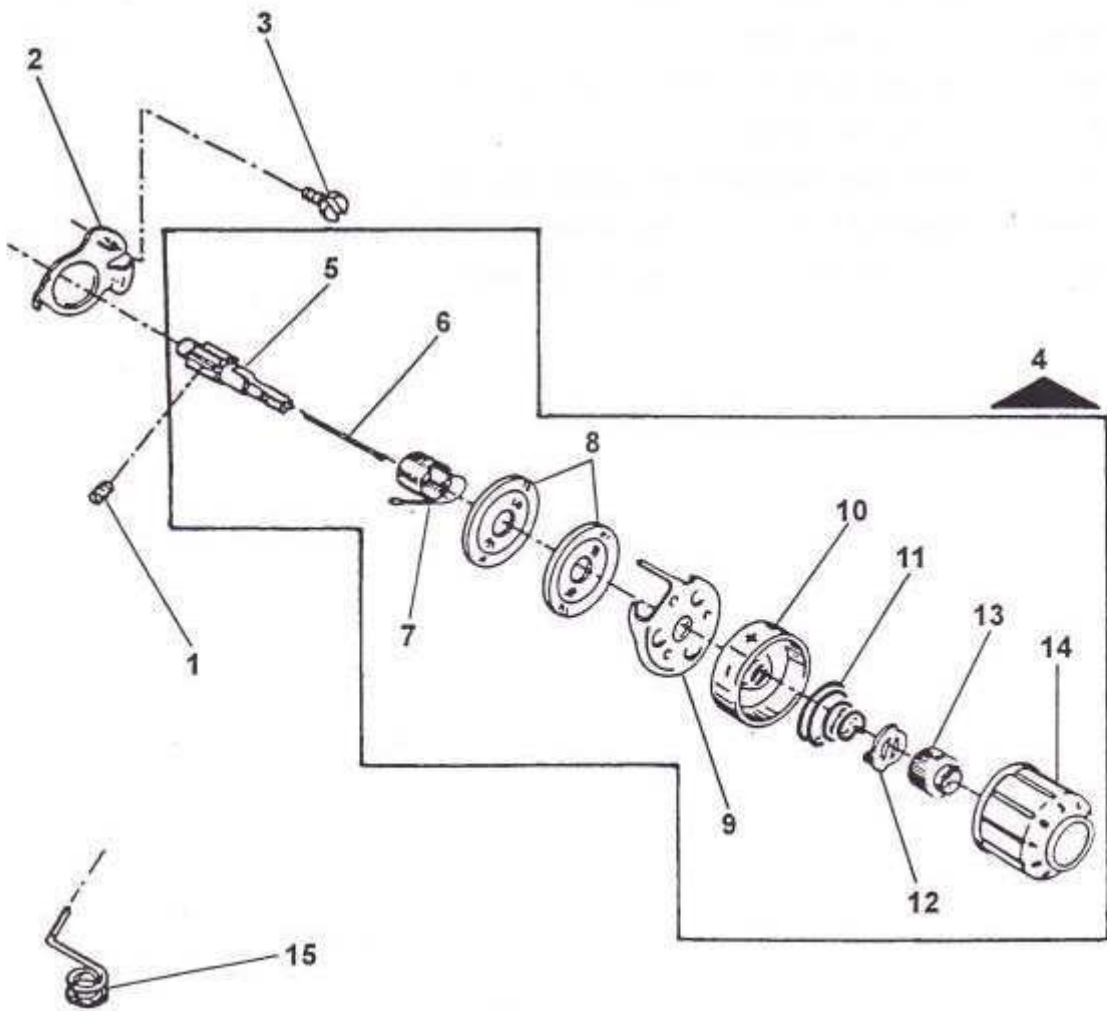

VOLANTE DA MÁQUINA

REV.: **02**
DATA: **22 / 06 / 98**

**LISTA DE PEÇAS
APARELHO DE TENSÃO NA LINHA SUPERIOR**

REF. PEÇA No.	DESCRIÇÃO	3 9 0 2	3 9 0 3	3 9 3 0	
01	141803-451	PARAFUSO DE FIXAÇÃO DO CONJUNTO DE TENSÃO DA LINHA	X	X	X
02	179936-454	REGULADOR DE LINHA FROUXA	X	X	X
03	141808-457	PARAFUSO DO REGULADOR DE LINHA FROUXA	X	X	X
04	446323-490	APARELHO DE TENSÃO DA LINHA COMPLETO	X	X	X
05	446333	PINO ROSCADO DA TENSÃO	X	X	X
06	446331	PINO DE LIBERAÇÃO DA TENSÃO	X	X	X
07	353248	MOLA DO ESTICA LINHA	X	X	X
08	2102-001	DISCO DE TENSÃO	X	X	X
09	353250	PROTETOR DA LINHA	X	X	X
10	44879-482	CAPA DA MOLA DE TENSÃO	X	X	X
11	125314	MOLA DE TENSÃO	X	X	X
12	37984	SUPORTE DA TENSÃO	X	X	X
13	446126-001	ADAPTADOR DO DIAL DE TENSÃO	X	X	X
14	445054-034	DIAL INDICADOR DA TENSÃO	X	X	X
15	445784	GUIA LINHA INFERIOR	X	X	X

LISTA DE PEÇAS SÉRIE 3900

REV_02_____

P/N 357096-002

APARELHO DE TENSÃO NA LINHA SUPERIOR

REV: 02
DATA: 22 / 06 / 98

**LISTA DE PEÇAS
ENCHEDOR DA BOBINA**

REF. PEÇA No.	DESCRIÇÃO	3 9 0 2	3 9 0 3	3 9 3 0
01 353423	ENCHEDOR DA BOBINA COMPLETO			X
01 353420	ENCHEDOR DA BOBINA COMPLETO	X	X	
02 353422	BRAÇO DO ENCHEDOR COM PINO			X
02 353419	BRAÇO DO ENCHEDOR COM PINO	X	X	
03 357079-452	EIXO DO ENCHEDOR COMPLETO			X
03 357080-452	EIXO DO ENCHEDOR COMPLETO	X	X	
04 44440-001	POLIA DO ENCHEDOR	X	X	X
05 15287-701	ARRUELA DE ENCOSTO DA POLIA DO ENCHEDOR	X	X	X
06 445613	MOLA DO ENCHEDOR	X	X	X
07 445785	PINO DE ARTICULAÇÃO DO BRAÇO DO ENCHEDOR	X	X	X
08 141803-451	PARAFUSO DE FIXAÇÃO DO PINO DE ARTICULAÇÃO	X	X	X
09 354552-451	PARAFUSO PREDEDOR DA MOLA DO ENCHEDOR	X	X	X