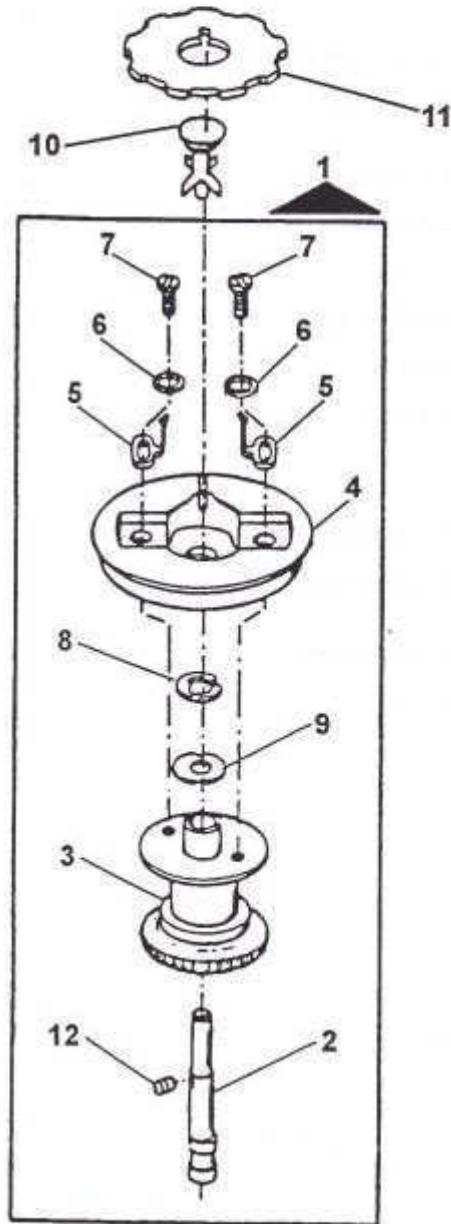

CONJUNTO DA ENGRENAGEM DO DISCO DE COMANDO

REV: 02
DATA: 22/06/98

**LISTA DE PEÇAS
CONJUNTO DO REGULADOR DA ALIMENTAÇÃO**

**3 3 3
9 9 9
0 0 3
2 3 0**

REF. PEÇA No.	DESCRIÇÃO			
01	179904-456	BOTÃO DO PINO DE POSICIONAMENTO DO REGULADOR DA ALIMENTAÇÃO	X	
02	531619-454	DIAL DE CONTROLE DO REGULADOR DA ALIMENTAÇÃO	X	
03	445461	ANEL DE RETENÇÃO DO DIAL DE CONTROLE DO REGULADOR DA ALIMENTAÇÃO	X	
04	531620-454	DIAL COMPLETO DE CONTROLE DO REGULADOR DA ALIMENTAÇÃO	X	
05	139968-819	PARAFUSO DA PLACA DE MONTAGEM DO REGULADOR DA ALIMENTAÇÃO	X	
06	353478	MECANISMO COMPLETO DO REGULADOR DA ALIMENTAÇÃO	X	
07	446283	PLACA DE MONTAGEM DO REGULADOR DA ALIMENTAÇÃO	X	
08	353477	CAME DO REGULADOR DA ALIMENTAÇÃO	X	
09	446282	ARRUELA DO MECANISMO DO REGULADOR DA ALIMENTAÇÃO	X	
10	446284	SUORTE DA CAME DO REGULADOR DA ALIMENTAÇÃO	X	
11	356397	CONJUNTO DO SUORTE DA CAME DO REGULADOR DA ALIMENTAÇÃO	X	
12	354975-451	PARAFUSO DE REGULAGEM DO PONTO NEUTRO	X	
13	44892	MOLA DO PARAFUSO DE REGULAGEM DO PONTO NEUTRO	X	
14	618638-005	PORCA DA MOLA DO PARAFUSO DE REGULAGEM DO PONTO NEUTRO	X	
15	445148	CONJUNTO DA ALAVANCA DO REGULADOR DA ALIMENTAÇÃO	X	
16	354552-451	PARAFUSO PRENDEDOR DO BRAÇO DA ALAVANCA DO REGULADOR DA ALIMENTAÇÃO	X