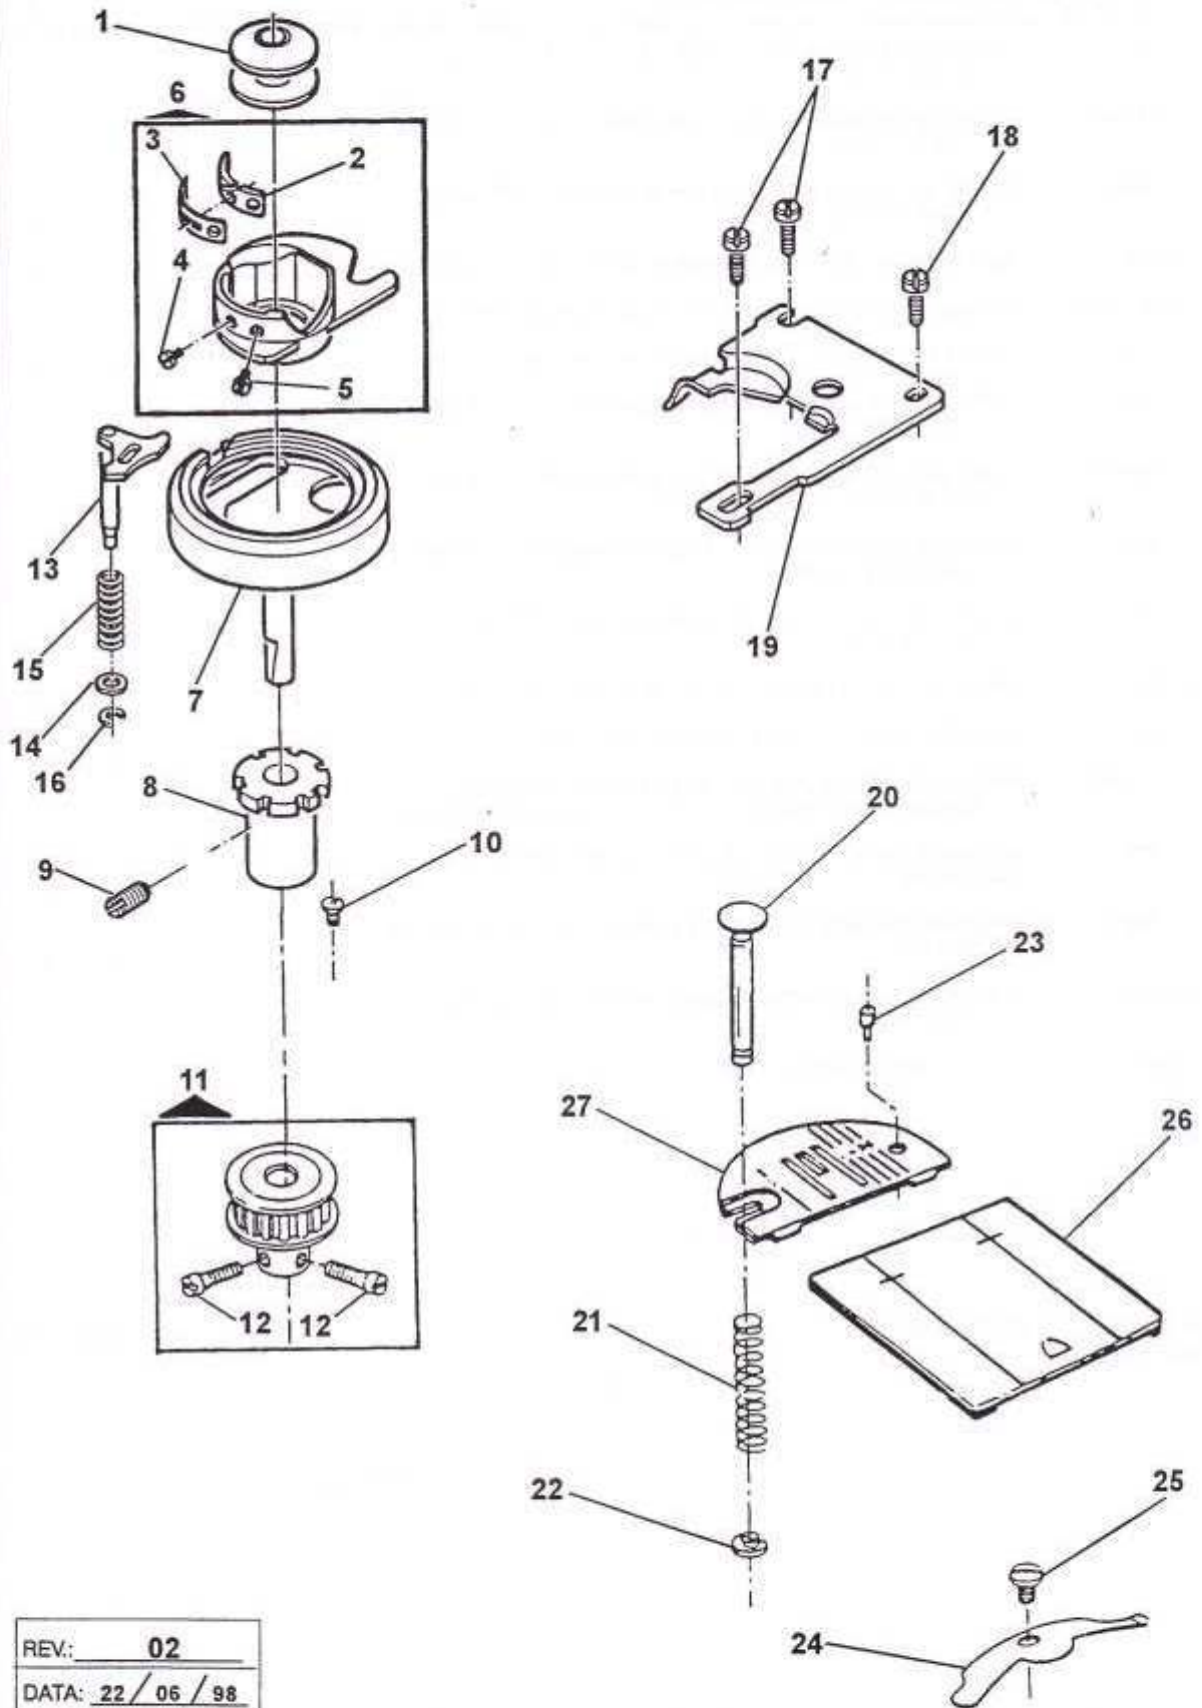

LANÇADEIRA, CHAPA DA AGULHA & CHAPA CORREDIÇA

REV: 02
DATA: 22 / 06 / 98

**LISTA DE PEÇAS
ALAVANCA DA LARGURA DO PONTO & DO ZIGUE-ZAGUE**

REF. PEÇA No.	DESCRIÇÃO	3 9 0 2	3 9 0 3	3 9 3 0
01	531973	CONJUNTO DA ALAVANCA DA LARGURA DO PONTO & DO ZIGUE-ZAGUE		X
02	141913-451	PARAFUSO DA ALAVANCA DA LARGURA DO PONTO & DO ZIGUE-ZAGUE		X
02	139866-451	PARAFUSO DA ALAVANCA DA LARGURA DO PONTO & DO ZIGUE-ZAGUE		X X
03	531974	ALAVANCA DA LARGURA DO PONTO & DO ZIGUE-ZAGUE		X X
03	445586-463	ALAVANCA DA LARGURA DO PONTO & DO ZIGUE-ZAGUE		X
04	37246	BRAÇO DE LIGAÇÃO DA ALAVANCA DA LARGURA DO PONTO		X X X
05	531987	CONJUNTO DA ALAVANCA DA LARGURA DO PONTO & DO ZIGUE-ZAGUE		X
05	445587-463	CONJUNTO DA ALAVANCA DA LARGURA DO PONTO & DO ZIGUE-ZAGUE COM MANÍPULO		X
06	44556	BRAÇO DE LIGAÇÃO DA ALAVANCA DA LARGURA DO PONTO COM O CASEADOR		X X
07	445585-913	MANÍPULO DA ALAVANCA DA LARGURA DO PONTO & DO ZIGUE-ZAGUE		X X X
08	354543-451	PARAFUSO DE ARTICULAÇÃO DO BRAÇO DE LIGAÇÃO		X X X
09	49204	ARRUELA DE ATRITO DO BRAÇO DE LIGAÇÃO		X X X
10	141913-451	PARAFUSO PREDEDOR DO LIMITADOR DE CURSO DA ALAVANCA DA LARGURA DO PONTO & DO ZIGUE-ZAGUE		X X X
11	446904	LIMITADOR DA ALAVANCA DA LARGURA DO PONTO & DO ZIGUE-ZAGUE		X X X
12	37933-002	BRAÇO ACIONADOR DO SUPORTE VIBRATORIO DA BARRA DA AGULHA		X X X
13	445585-913	MANÍPULO DA ALAVANCA DA LARGURA DO PONTO & DO ZIGUE-ZAGUE		X X X
14	37942	MOLA DO BRAÇO ACIONADOR		X X X

LISTA DE PEÇAS SÉRIE 3900
P/N 357096-002

REV. __02__