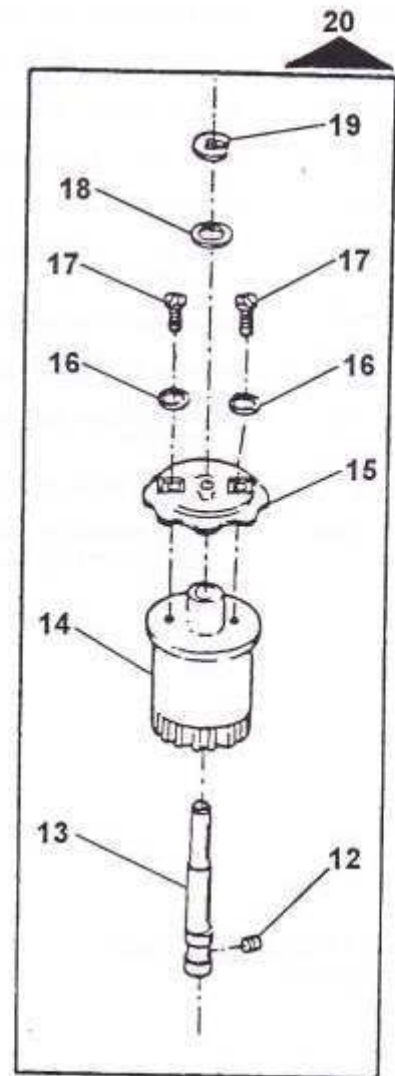

CONJUNTO DA ENGRENAGEM DO DISCO DE COMANDO

REV: 02
DATA: 22/06/98

**LISTA DE PEÇAS
CONJUNTO DO REGULADOR DA ALIMENTAÇÃO**

**3 3 3
9 9 9
0 0 3
2 3 0**

REF. PEÇA No.	DESCRIÇÃO			
01	179904-456	BOTÃO DO PINO DE POSICIONAMENTO DO REGULADOR DA ALIMENTAÇÃO	X	
02	531619-454	DIAL DE CONTROLE DO REGULADOR DA ALIMENTAÇÃO	X	
03	445461	ANEL DE RETENÇÃO DO DIAL DE CONTROLE DO REGULADOR DA ALIMENTAÇÃO	X	
04	531620-454	DIAL COMPLETO DE CONTROLE DO REGULADOR DA ALIMENTAÇÃO	X	
05	139968-819	PARAFUSO DA PLACA DE MONTAGEM DO REGULADOR DA ALIMENTAÇÃO	X	
06	353478	MECANISMO COMPLETO DO REGULADOR DA ALIMENTAÇÃO	X	
07	446283	PLACA DE MONTAGEM DO REGULADOR DA ALIMENTAÇÃO	X	
08	353477	CAME DO REGULADOR DA ALIMENTAÇÃO	X	
09	446282	ARRUELA DO MECANISMO DO REGULADOR DA ALIMENTAÇÃO	X	
10	446284	SUORTE DA CAME DO REGULADOR DA ALIMENTAÇÃO	X	
11	356397	CONJUNTO DO SUORTE DA CAME DO REGULADOR DA ALIMENTAÇÃO	X	
12	354975-451	PARAFUSO DE REGULAGEM DO PONTO NEUTRO	X	
13	44892	MOLA DO PARAFUSO DE REGULAGEM DO PONTO NEUTRO	X	
14	618638-005	PORCA DA MOLA DO PARAFUSO DE REGULAGEM DO PONTO NEUTRO	X	
15	445148	CONJUNTO DA ALAVANCA DO REGULADOR DA ALIMENTAÇÃO	X	
16	354552-451	PARAFUSO PRENDEDOR DO BRAÇO DA ALAVANCA DO REGULADOR DA ALIMENTAÇÃO	X