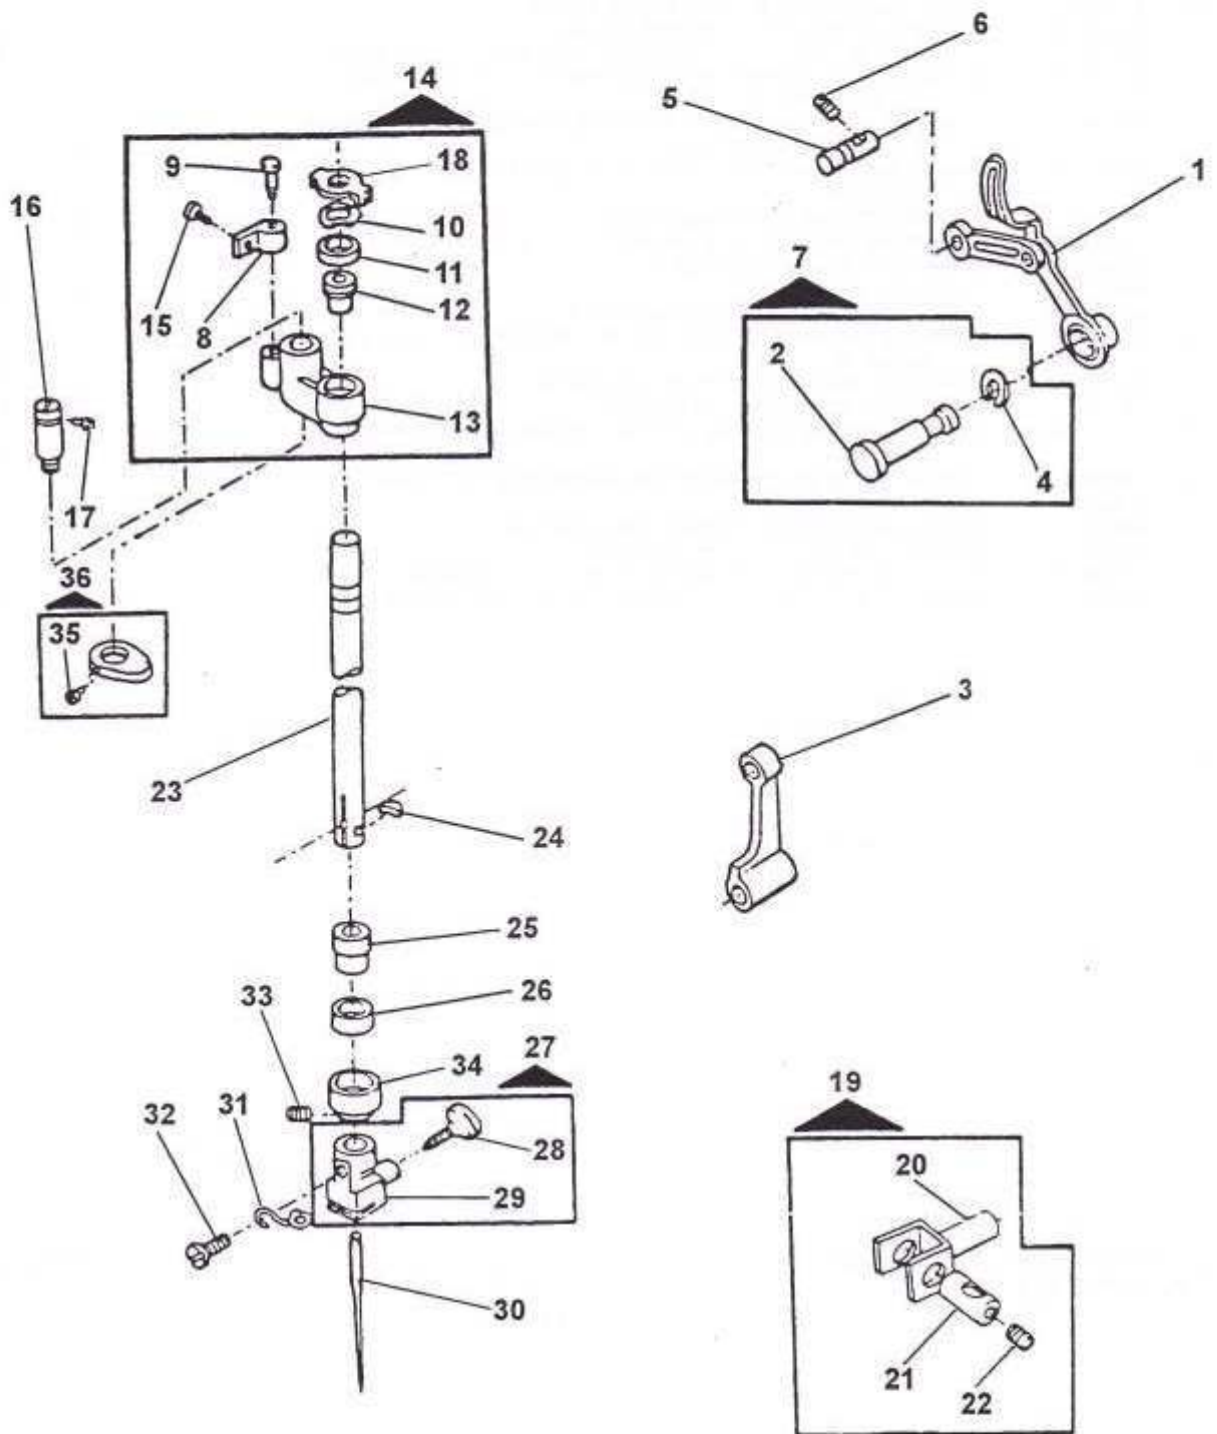

BARRA DE AGULHA & ESTICA LINHA

REV: 02
DATA: 22 / 06 / 98

**LISTA DE PEÇAS
BARRA DO CALCADOR**

REF. PEÇA No.	DESCRIÇÃO	3 9 0 2	3 9 0 3	3 9 3 0	
01	354826-451	PARAFUSO DO SUPORTE DA BARRA DO CALCADOR	X	X	X
02	445596-001	SUPORTE COMPLETO DA BARRA DO CALCADOR	X	X	X
03	446741	SUPORTE DE REGULAGEM DA MOLA DA BARRA DO CALCADOR	X	X	X
04	354826-451	PARAFUSO DO SUPORTE DE REGULAGEM DA MOLA DA BARRA DO CALCADOR	X	X	X
05	445765	ARRUELA DO PARAFUSO DO SUPORTE DE REGULAGEM DA MOLA DA BARRA DO CALCADOR	X	X	X
06	354552-451	PARAFUSO DO SUPORTE DE REGULAGEM DA MOLA DA BARRA DO CALCADOR	X	X	X
07	445594	SUPORTE DA BARRA DO CALCADOR	X	X	X
08	141925-833	PARAFUSO DO SUPORTE GUIA DA BARRA DO CALCADOR	X	X	X
09	444803	MOLA DA BARRA DO CALCADOR	X	X	X
10	446030	BARRA DO CALCADOR	X	X	X
11	356007-454	LEVANTADOR DA BARRA DO CALCADOR	X	X	X
12	354860-451	PARAFUSO DE ARTICULAÇÃO DO LEVANTADOR DA BARRA DO CALCADOR	X	X	X
13	354135-452	PARAFUSO RECARTEILHADO DO CALCADOR	X	X	X
14	445925	ALAVANCA LIBERADORA DA TENSÃO	X	X	X
15	354543-451	PARAFUSO DE ARTICULAÇÃO DA ALAVANCA LIBERADORA DA TENSÃO	X	X	X
16	445291	SUPORTE GUIA DA BARRA DO CALCADOR COM PARAFUSO	X	X	X
17	155964	HASTE DO CALCADOR	X	X	X
18	446371	PÉ CALCADOR PARA COSTURA ZIGUE-ZAGUE	X	X	X
19	445604	SUPORTE DE APOIO DA TAMPA FRONTAL	X	X	X
20	141920-451	PARAFUSO DO SUPORTE DE APOIO DA TAMPA FRONTAL	X	X	X
21	446372	PÉ CALCADOR COMPLETO PARA COSTURA ZIGUE-ZAGUE	X	X	X