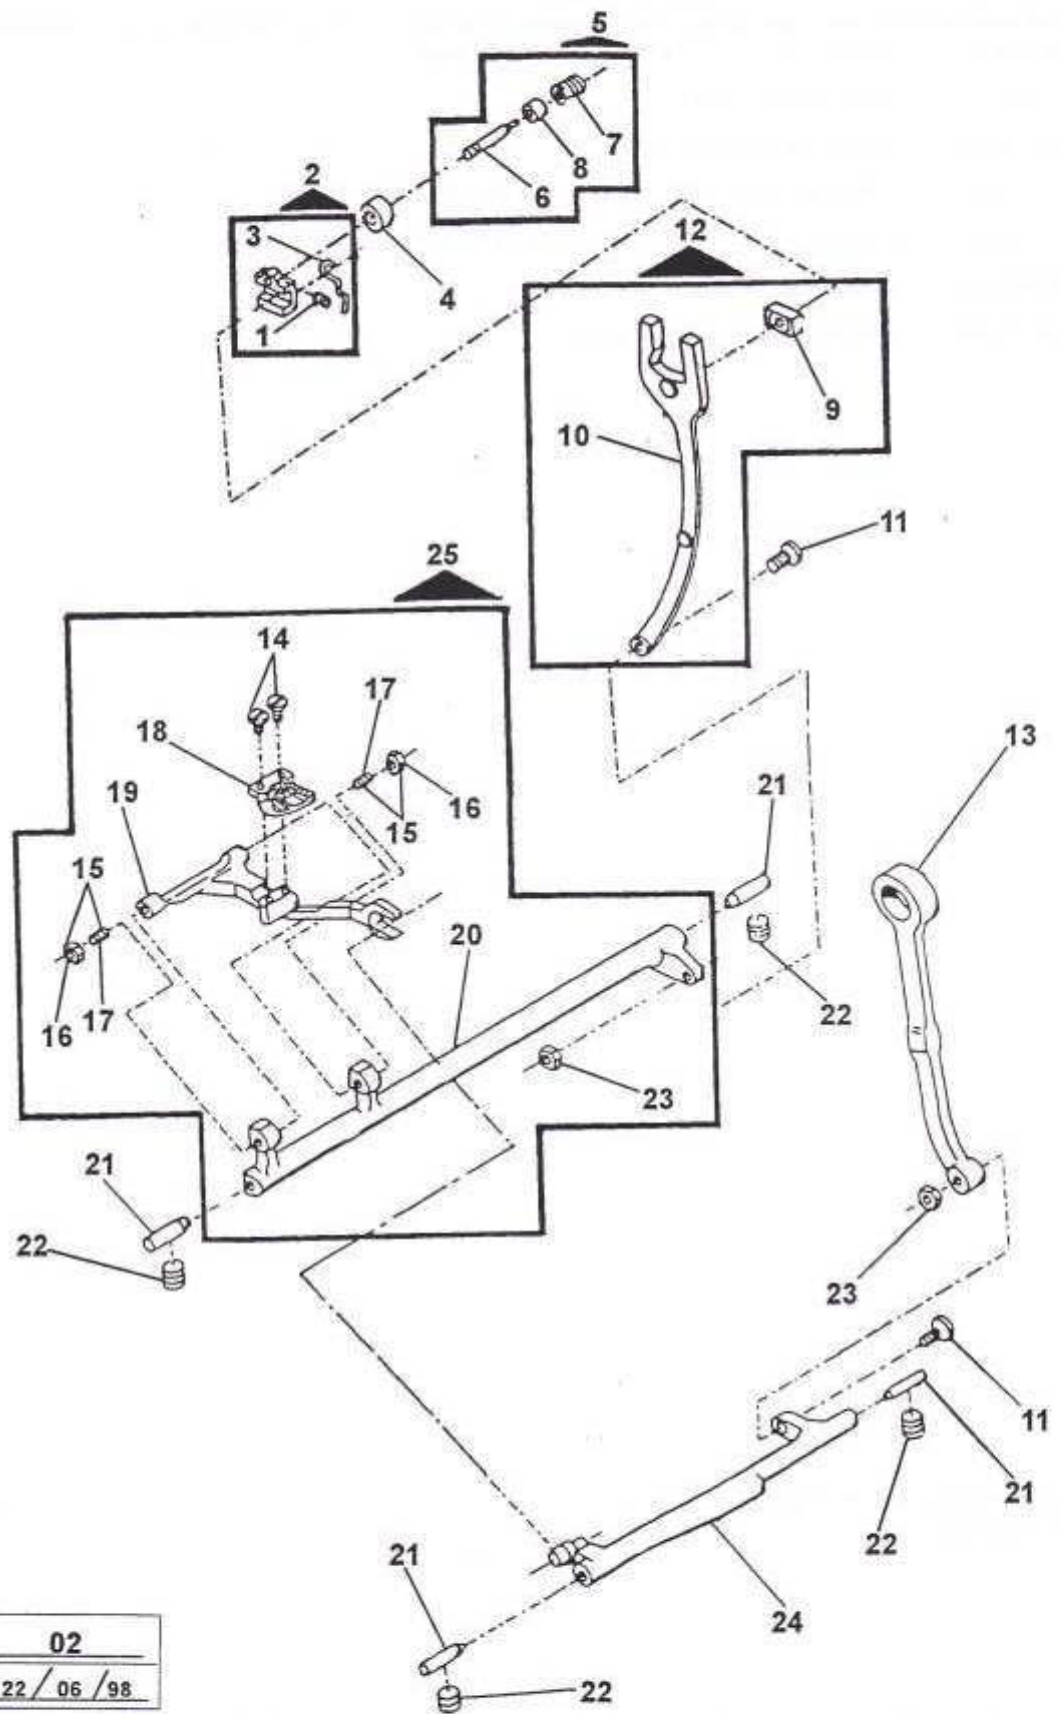

**LISTA DE PEÇAS
CONJUNTO DA ALIMENTAÇÃO**

REF. PEÇA No.	DESCRIÇÃO	3 9 0 2	3 9 0 3	3 9 3 0
01	141925-833			
02	179991			
03	445837			
04	445767			
05	445955			
06	445766			
07	445860			
08	45768			
09	44437			
10	445811			
11	141805-850			
12	356028			
13	37288			
14	141806-458			
15	45505			
16	53647-819			
17	141921-850			
18	531667			
19	44601			
20	445952			
21	179880-001			
22	141925-833			
23	53648-451			
24	446153			
25	531953			

CONJUNTO DA ALIMENTAÇÃO

REV: 02
DATA: 22 / 06 / 98