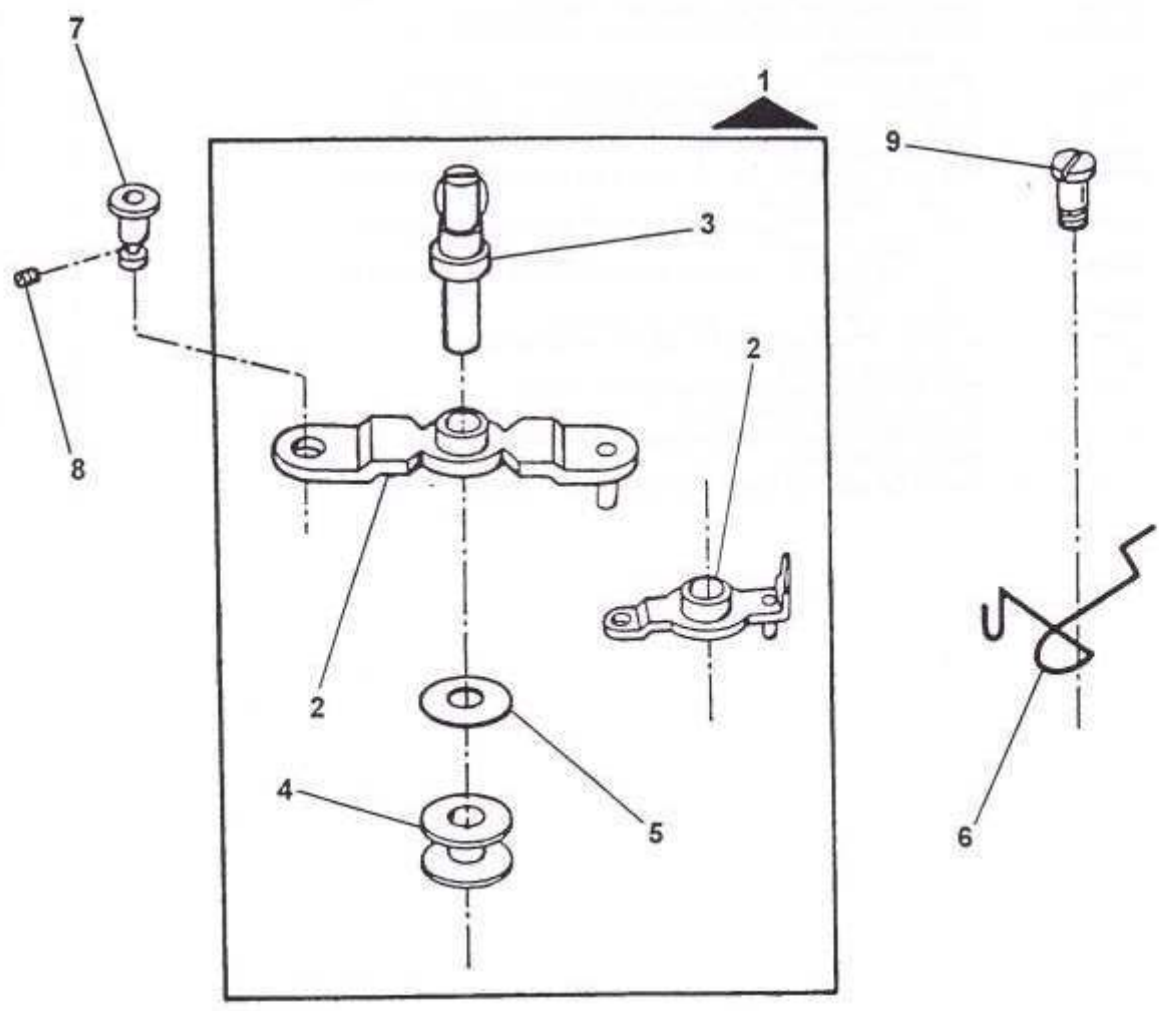

LISTA DE PEÇAS SÉRIE 3900

REV. 02 _____

P/N 357096-002

APARELHO DE TENSÃO NA LINHA SUPERIOR

REV: 02
DATA: 22 / 06 / 98

ENCHEDOR DE BOBINA

REV: **02**
DATA: **22 / 06 / 98**

**LISTA DE PEÇAS
LANÇADEIRA, CHAPA DA AGULHA & CHAPA CORREDIÇA**

LANÇADEIRA, CHAPA DA AGULHA & CHAPA CORREDIÇA

REV: 02
 DATA: 22 / 06 / 98

**LISTA DE PEÇAS
ALAVANCA DA LARGURA DO PONTO & DO ZIGUE-ZAGUE**

REF. PEÇA No.	DESCRIÇÃO	3 9 0 2	3 9 0 3	3 9 3 0
01	531973	CONJUNTO DA ALAVANCA DA LARGURA DO PONTO & DO ZIGUE-ZAGUE		X
02	141913-451	PARAFUSO DA ALAVANCA DA LARGURA DO PONTO & DO ZIGUE-ZAGUE		X
02	139866-451	PARAFUSO DA ALAVANCA DA LARGURA DO PONTO & DO ZIGUE-ZAGUE		X X
03	531974	ALAVANCA DA LARGURA DO PONTO & DO ZIGUE-ZAGUE		X X
03	445586-463	ALAVANCA DA LARGURA DO PONTO & DO ZIGUE-ZAGUE		X
04	37246	BRAÇO DE LIGAÇÃO DA ALAVANCA DA LARGURA DO PONTO		X X X
05	531987	CONJUNTO DA ALAVANCA DA LARGURA DO PONTO & DO ZIGUE-ZAGUE		X
05	445587-463	CONJUNTO DA ALAVANCA DA LARGURA DO PONTO & DO ZIGUE-ZAGUE COM MANÍPULO		X
06	44556	BRAÇO DE LIGAÇÃO DA ALAVANCA DA LARGURA DO PONTO COM O CASEADOR		X X
07	445585-913	MANÍPULO DA ALAVANCA DA LARGURA DO PONTO & DO ZIGUE-ZAGUE		X X X
08	354543-451	PARAFUSO DE ARTICULAÇÃO DO BRAÇO DE LIGAÇÃO		X X X
09	49204	ARRUELA DE ATRITO DO BRAÇO DE LIGAÇÃO		X X X
10	141913-451	PARAFUSO PREDEDOR DO LIMITADOR DE CURSO DA ALAVANCA DA LARGURA DO PONTO & DO ZIGUE-ZAGUE		X X X
11	446904	LIMITADOR DA ALAVANCA DA LARGURA DO PONTO & DO ZIGUE-ZAGUE		X X X
12	37933-002	BRAÇO ACIONADOR DO SUPORTE VIBRATORIO DA BARRA DA AGULHA		X X X
13	445585-913	MANÍPULO DA ALAVANCA DA LARGURA DO PONTO & DO ZIGUE-ZAGUE		X X X
14	37942	MOLA DO BRAÇO ACIONADOR		X X X