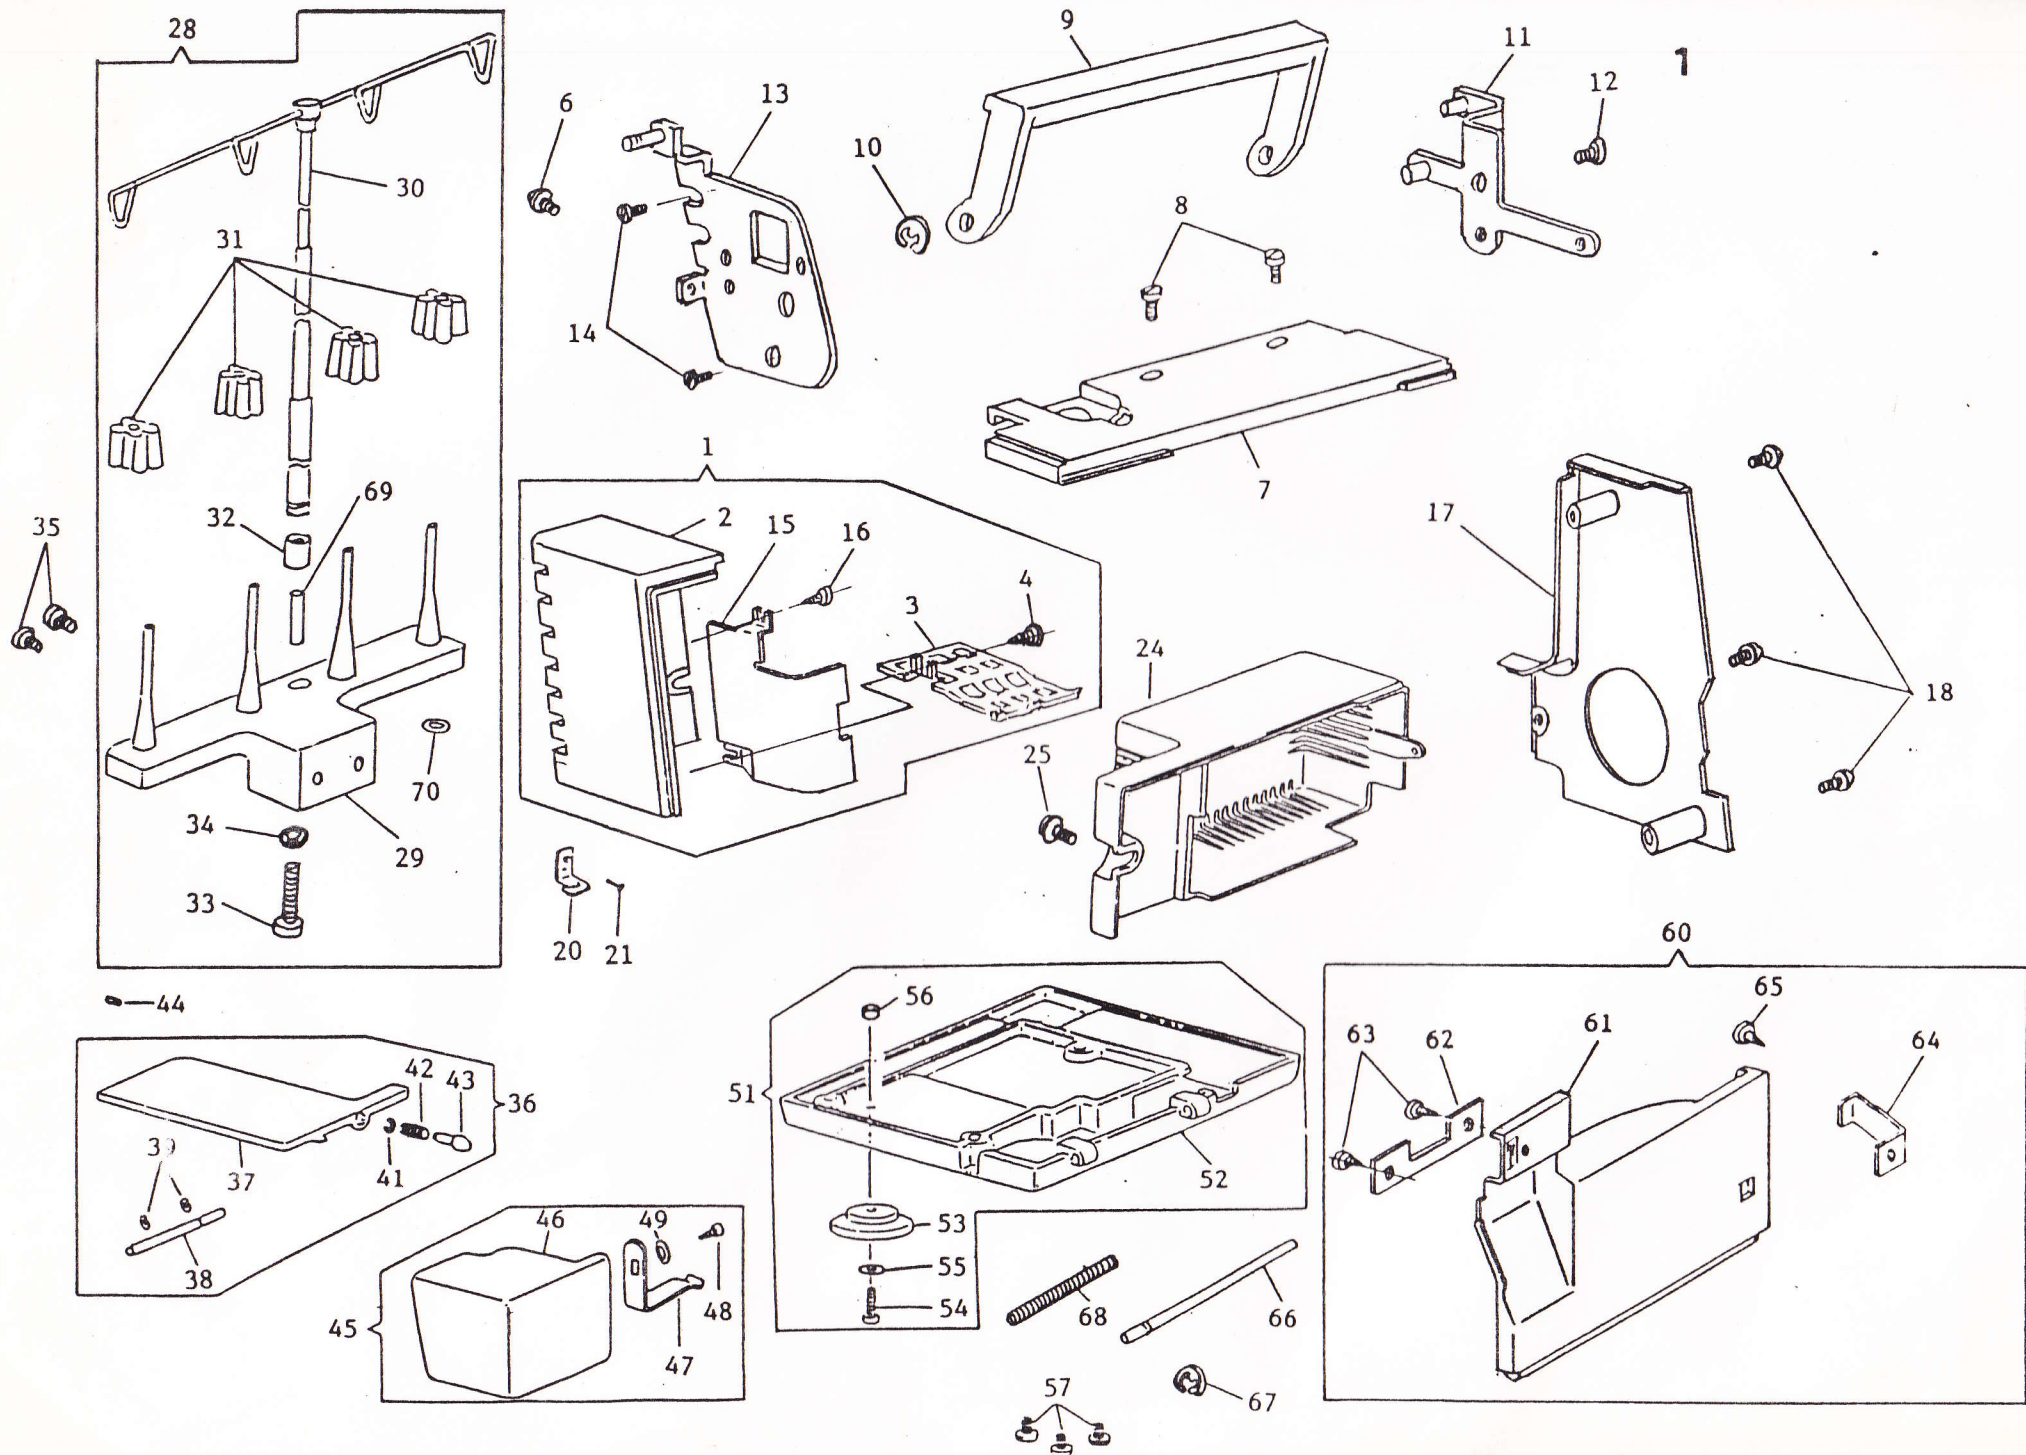

Lista -  
**LISTA DE PECAS**

**SINGER**

**14U344B**

3 Fios

**14U354B**

2 AGULHA

\* Marca registrada da THE SINGER COMPANY

REF.	PEÇA No.	DESCRIÇÃO
1	281444-451	Tampa Completa da Lâmpada
2	281445-451	Tampa da Lâmpada
3	281446	Grade da Lâmpada
4	412697-003	Parafuso da Grade da Lâmpada
6	544270-001	Parafuso da Tampa da Lâmpada
7	281435-451	Tampa Superior
8	544212-072	Parafuso da Tampa Superior (2)
9	281436-451	Alça
10	546623	Anel de Retenção da Alça
11	281437	Suporte Completo da Alça (Lado Direito)
12	544212-001	Parafuso do Suporte Completo da Alça (Lado Direito)
13	281441	Suporte Completo da Alça (Lado Esquerdo)
14	544212-001	Parafuso do Suporte Completo da Alça (Lado Esquerdo) (2)
15	281478	Anteparo da Lâmpada
16	544248-002	Parafuso do Anteparo da Lâmpada
17	281457-451	Tampa do Volante
18	544270-001	Parafuso da Tampa do Volante (3)
20	412534	Guia Linha
21	544258	Parafuso do Guia Linha
24	410248-005	Tampa do Motor
25	544270-001	Parafuso da Tampa do Motor
28	281452-451	Porta Cones Completo
29	281453-451	Porta Cones
30	281454	Haste Completa do Porta Cones
31	546893	Prendedor do Cone (4)
32	281455	Coxim de Guia da Haste do Porta Cones
33	544212-057	Parafuso da Haste do Porta Cones
34	543803-004	Arruela do Parafuso da Haste do Porta Cones
35	544213-001	Parafuso do Porta Cones Completo (2)
36	376781-003	Tampa Conversível Completa da Base
37	376780-903	Corpo da Tampa Conversível da Base
38	376785	Pino da Tampa Conversível da Base
39	546623	Anel de Retenção do Pino da Tampa da Conversível da Base (2)
41	546623	Anel de Retenção do Trinco da Tampa Conversível da Base
42	376786	Mola do Trinco da Tampa Conversível da Base
43	381874-452	Trinco da Tampa Conversível da Base
44	544203-001	Parafuso do Pino da Tampa Conversível da Base
45	281450-451	Tampa Cilíndrica Completa