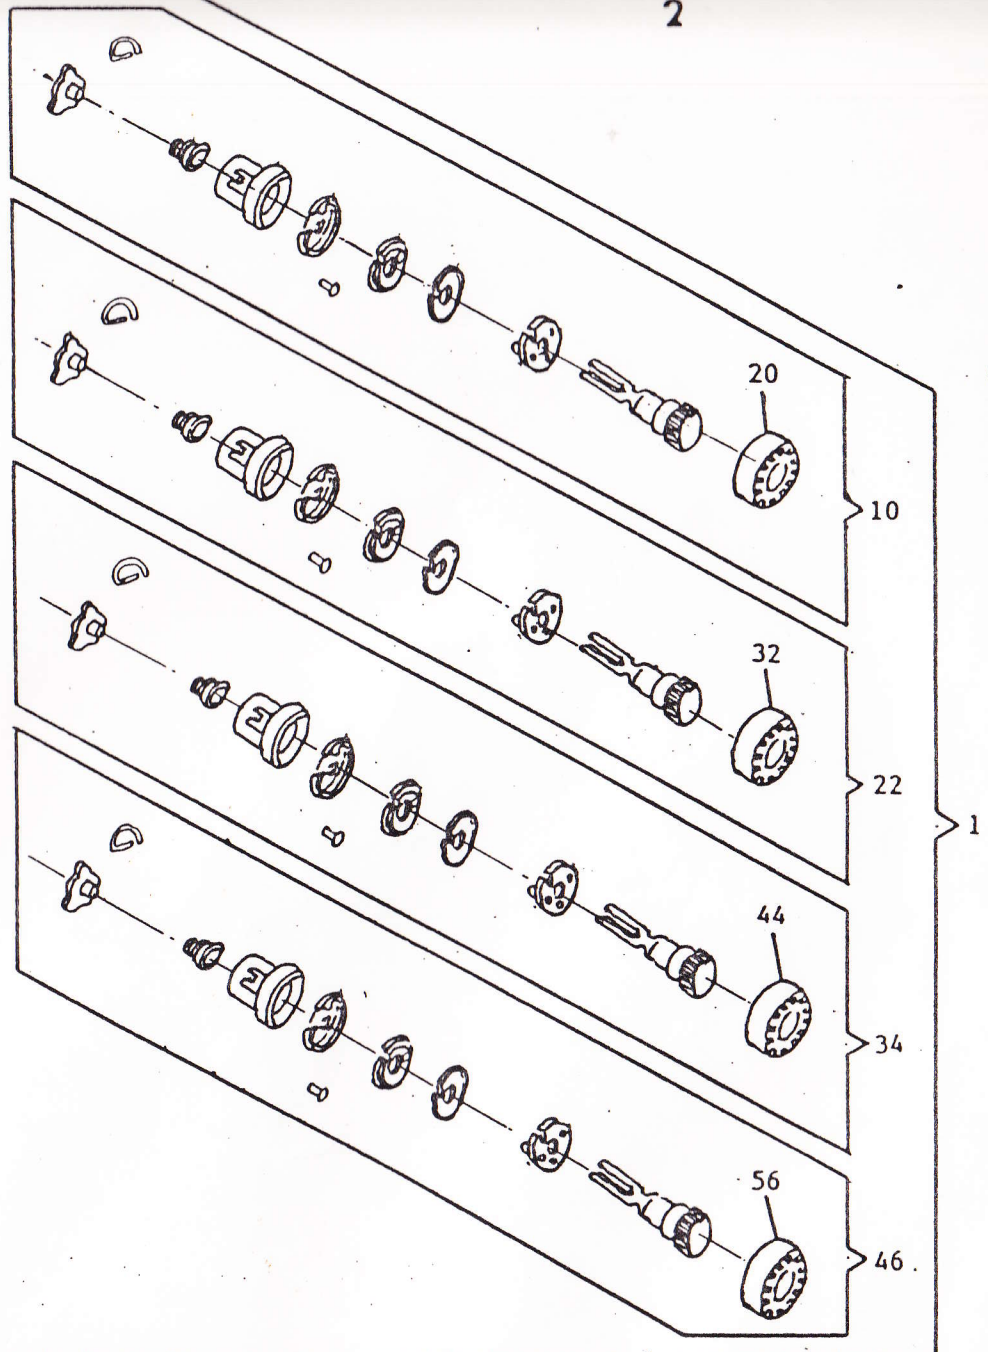

REF.	PEÇA No.	DESCRIÇÃO
46	281451-451	Tampa Cilíndrica
47	412682	Mola da Tampa Cilíndrica
48	412697	Parafuso Prendedor da Mola da Tampa Cilíndrica
51	376794-005	Base da Máquina Completa (Para os Modelos 344BA e 344BB)
51	376794-004	Base da Máquina Completa (Para os Modelos 354BA e 354BB)
52	376793-005	Base da Máquina (Para os Modelos 344BA e 344BB)
52	376793-004	Base da Máquina (Para os Modelos 354BA e 354BB)
53	410208	Coxim da Base da Máquina (4)
54	544218-002	Parafuso do Coxim da Base da Máquina (4)
55	543803-004	Arruela do Coxim da Base da Máquina (4)
56	541166-001	Porca do Parafuso do Coxim da Base da Máquina (4)
57	544214-005	Parafuso da Base da Máquina (3)
60	281447-451	Tampa Completa do Laçador (Para o Modelo 344BA)
60	281447-454	Tampa Completa do Laçador (Para o Modelo 354BA)
60	281447-455	Tampa Completa do Laçador (Para o Modelo 344BB)
61	281448-451	Tampa do Laçador (Gráficos) (Para o Modelo 344BA)
61	281448-452	Tampa do Laçador (Gráficos) (Para o Modelo 344BB)
61	281484-452	Tampa do Laçador (Gráficos) (Para os Modelos 354BA e 354BB)
62	281471-451	Chapa Auxiliar da Tampa do Laçador
63	544248-002	Parafuso da Chapa Auxiliar da Tampa do Laçador (2)
64	281472	Braçadeira da Tampa do Laçador
65	544248-002	Parafuso da Braçadeira da Tampa do Laçador
66	281474	Pino de Articulação da Tampa do Laçador
67	543801-002	Anel de Retenção do Pino de Articulação da Tampa do Laçador
68	376717	Mola do Pino de Articulação da Tampa do Laçador
69	543876-001	Espaçador da Haste do Porta Cones
70	543871-003	Anel "O" da Haste do Porta Cones