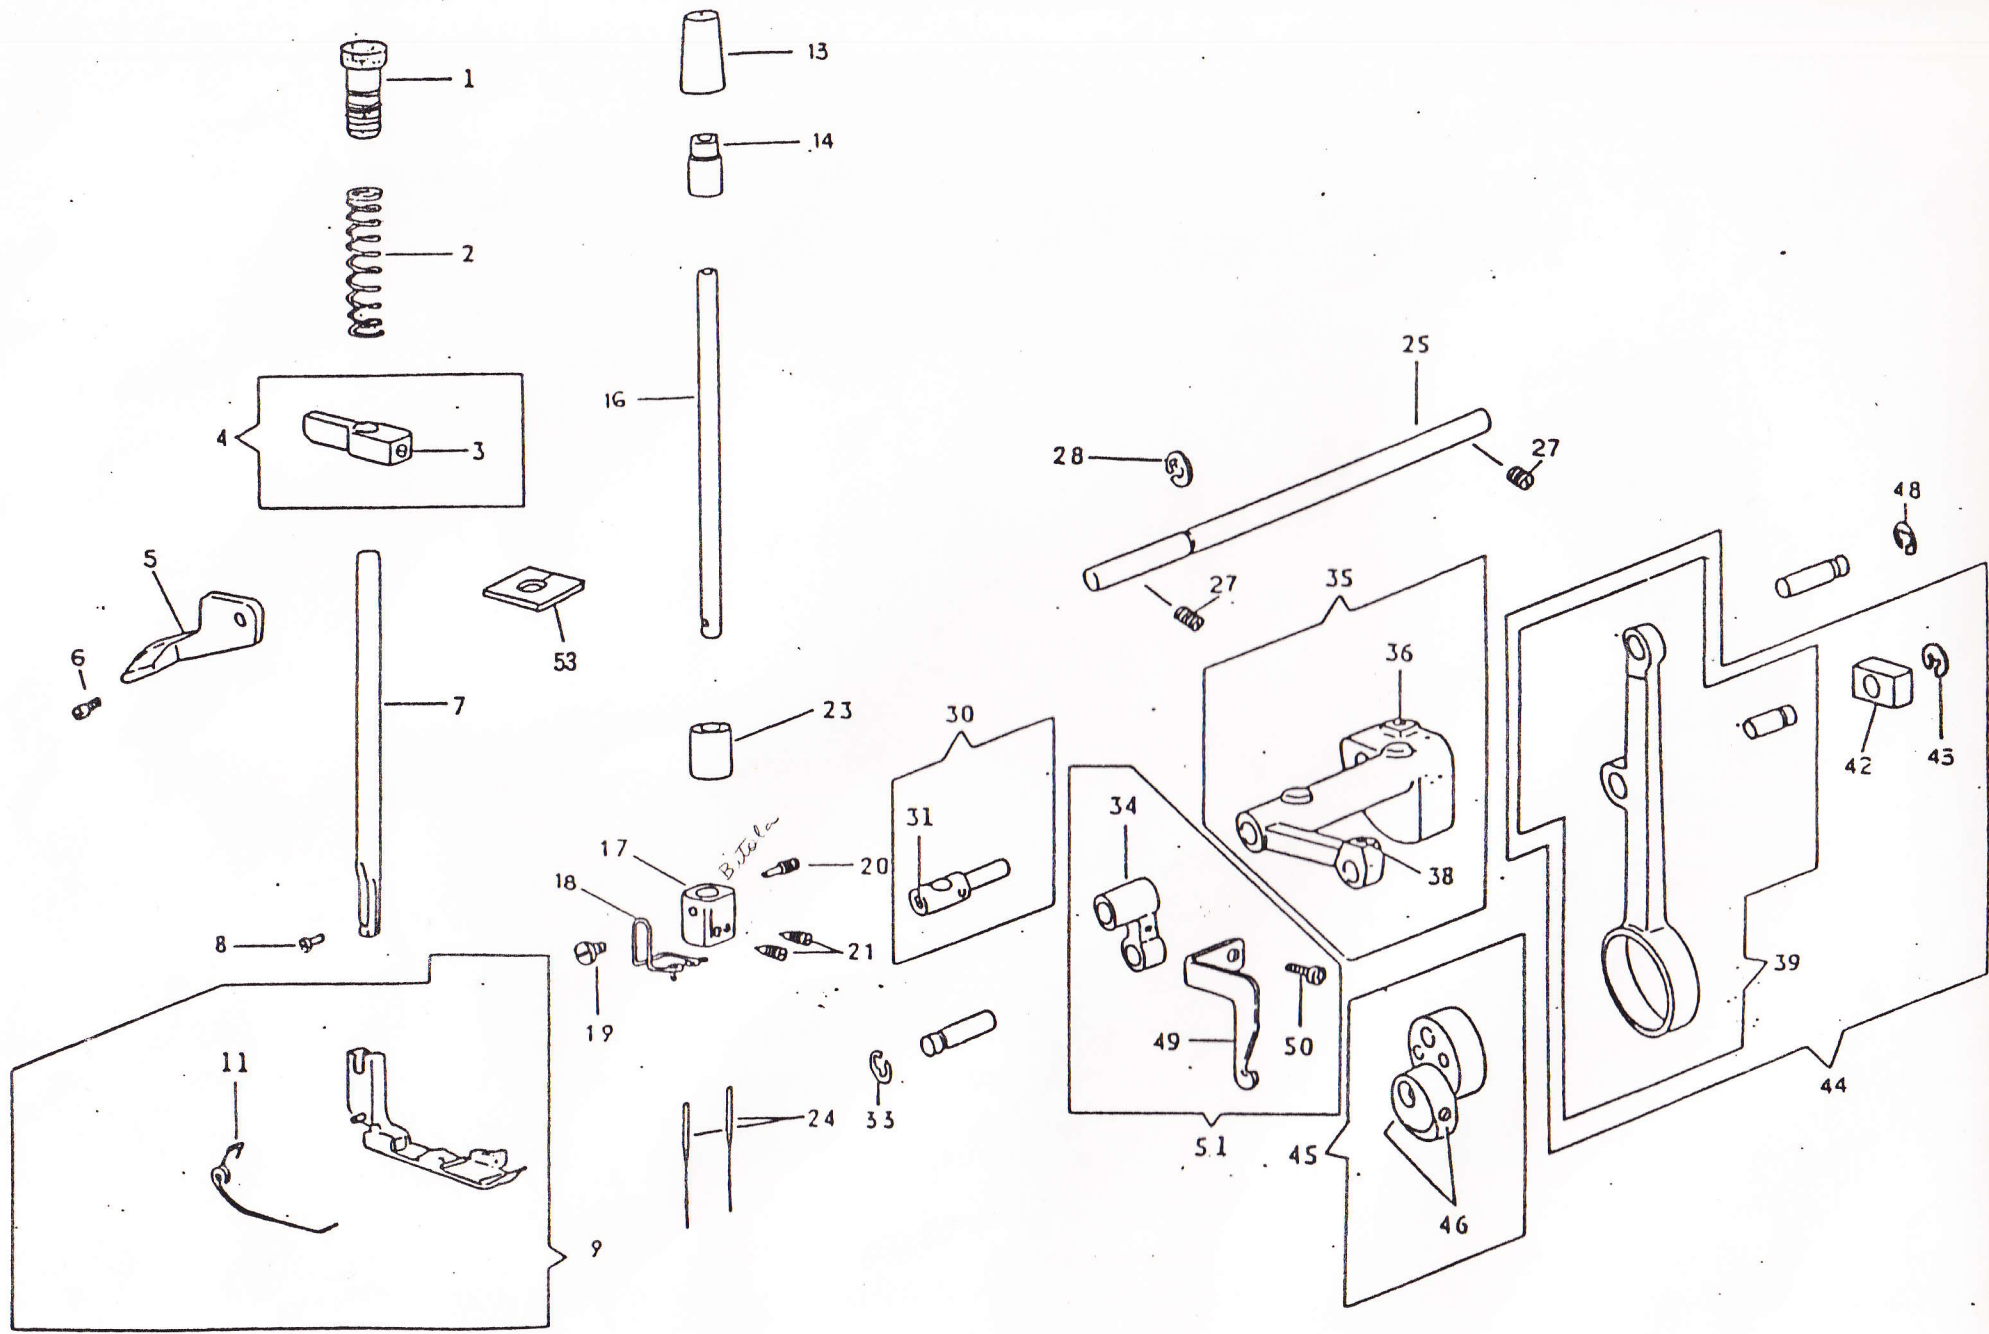

F.	PEÇA No.	DESCRIÇÃO	REF.	PEÇA No.	DESCRIÇÃO
1	544262-003	Parafuso Regulador de Pressão da Barra de Pressão	48	543801-006	Anel de Retenção do Pino da Biela Acionadora da
2	410355	Mola da Barra de Pressão			Manivela da Barra de Agulha
3	544204-001	Parafuso do Suporte de Guia da Barra de Pressão	49	281488	Bastidor
4	410352	Suporte de Guia Completo da Barra de Pressão	50	544211-051	Parafuso do Bastidor
5	412787-002	Levantador da Barra de Pressão	51	281489	Biela da Barra de Agulha Completa
6	544441	Parafuso de Articulação do Levantador da Barra de Pressão	53	376567	Feltro da Barra de Pressão
7	410351	Barra de Pressão			
8	504063-451	Parafuso do Pé Calcador			
9	376827	Pé Calcador Completo			
1	410348	Mola do Pé Calcador			
3	410322-002	Capa Superior da Bucha da Barra de Agulha			
4	410323	Bucha Superior da Barra de Agulha			
6	376844	Barra de Agulha			
7	376520	Suporte Prendedor da Agulha			
8	376848	Guia Linha da Barra de Agulha			
9	544211-059	Parafuso do Guia Linha da Barra de Agulha			
0	374102	Parafuso da Barra de Agulha			
1	374364	Parafuso da Agulha (Para as Agulhas Direita e Esquerda)			
3	410324	Bucha Inferior da Barra de Agulha			
4	N2054-42-14	Agulha No. 14 (2)			
5	376814	Eixo do Cabeçote			
7	544204-002	Parafuso da Bucha do Eixo do Cabeçote (2)			
8	543801-007	Anel de Retenção do Eixo do Cabeçote			
0	410325	Pino de Articulação da Barra de Agulha			
1	544044	Parafuso do Pino de Articulação da Barra de Agulha			
3	543801-006	Anel de Retenção do Pino da Biela da Barra de Agulha			
4	410327	Biela da Barra de Agulha			
5	412707-001	Manivela Completa da Barra de Agulha			
6	544203-001	Parafuso da Manivela da Barra de Agulha			
8	544203-001	Parafuso do Pino da Biela da Barra de Agulha			
9	370243	Biela Acionadora da Manivela da Barra de Agulha			
2	511030	Bloco Deslizante da Biela Acionadora da Barra de Agulha			
3	543801-006	Anel de Retenção do Pino do Bloco Deslizante			
4	370242	Biela Acionadora da Manivela Completa da Barra de Agulha			
5	410329	Came Excentrica Completa da Barra de Agulha			
6	544204-002	Parafuso da Came Excentrica da Barra de Agulha (2)