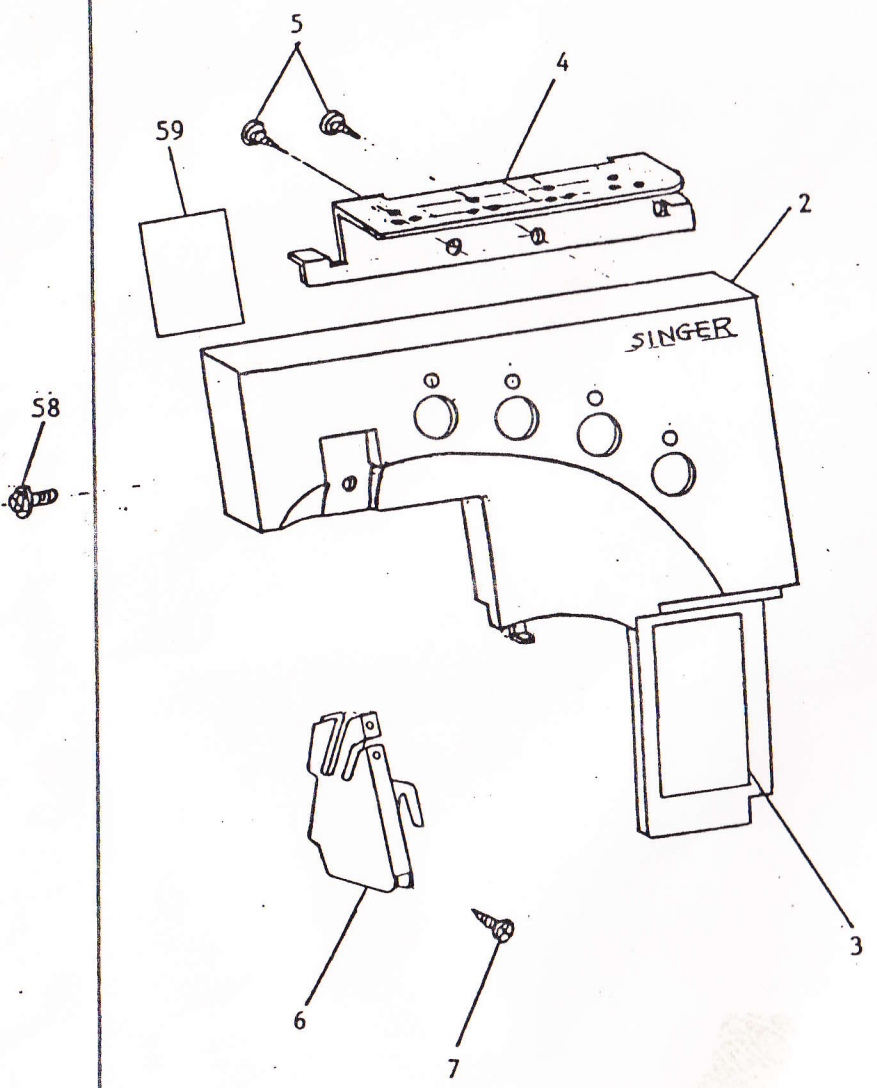

REF.	PEÇA No.	DESCRIÇÃO
46	281451-451	Tampa Cilíndrica
47	412682	Mola da Tampa Cilíndrica
48	412697	Parafuso Prendedor da Mola da Tampa Cilíndrica
51	376794-005	Base da Máquina Completa (Para os Modelos 344BA e 344BB)
51	376794-004	Base da Máquina Completa (Para os Modelos 354BA e 354BB)
52	376793-005	Base da Máquina (Para os Modelos 344BA e 344BB)
52	376793-004	Base da Máquina (Para os Modelos 354BA e 354BB)
53	410208	Coxim da Base da Máquina (4)
54	544218-002	Parafuso do Coxim da Base da Máquina (4)
55	543803-004	Arruela do Coxim da Base da Máquina (4)
56	541166-001	Porca do Parafuso do Coxim da Base da Máquina (4)
57	544214-005	Parafuso da Base da Máquina (3)
60	281447-451	Tampa Completa do Laçador (Para o Modelo 344BA)
60	281447-454	Tampa Completa do Laçador (Para o Modelo 354BA)
60	281447-455	Tampa Completa do Laçador (Para o Modelo 344BB)
61	281448-451	Tampa do Laçador (Gráficos) (Para o Modelo 344BA)
61	281448-452	Tampa do Laçador (Gráficos) (Para o Modelo 344BB)
61	281484-452	Tampa do Laçador (Gráficos) (Para os Modelos 354BA e 354BB)
62	281471-451	Chapa Auxiliar da Tampa do Laçador
63	544248-002	Parafuso da Chapa Auxiliar da Tampa do Laçador (2)
64	281472	Braçadeira da Tampa do Laçador
65	544248-002	Parafuso da Braçadeira da Tampa do Laçador
66	281474	Pino de Articulação da Tampa do Laçador
67	543801-002	Anel de Retenção do Pino de Articulação da Tampa do Laçador
68	376717	Mola do Pino de Articulação da Tampa do Laçador
69	543876-001	Espaçador da Haste do Porta Cones
70	543871-003	Anel "O" da Haste do Porta Cones