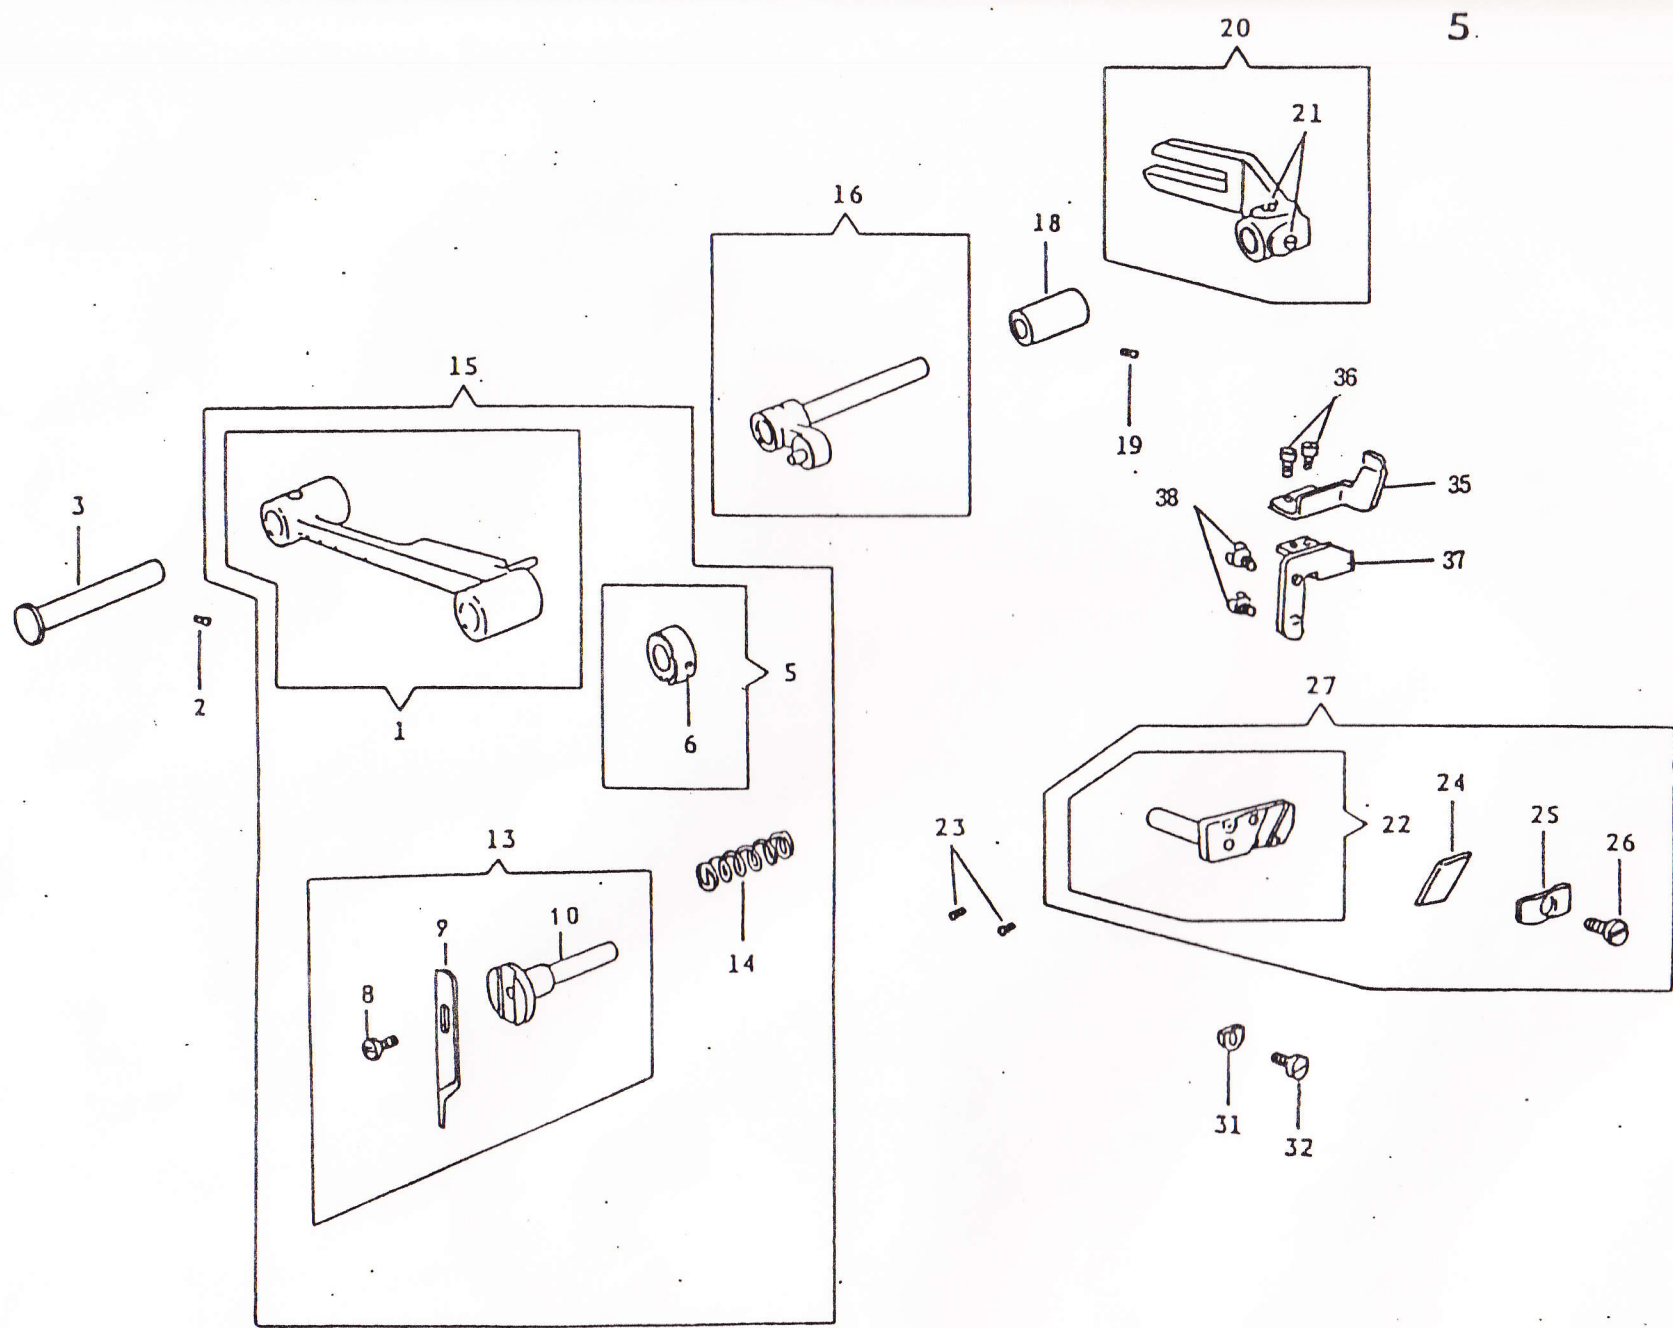

REF.	PEÇA No.	DESCRIÇÃO	REF.	PEÇA No.	DESCRIÇÃO
1	376842-453	Alavanca Completa da Faca Movel			
2	544204-001	Parafuso do Pino de Articulação da Alavanca da Faca Movel			
3	410310	Pino de Articulação da Alavanca da Faca Movel			
5	410308	Colar Completo do Suporte da Faca Movel			
6	544203-001	Parafuso do Colar do Suporte da Faca Movel			
8	544407	Parafuso da Faca Movel			
9	412585	Faca Movel			
10	412586	Suporte da Faca Movel			
13	412584	Faca Movel Completa			
14	410307	Mola do Suporte da Faca Movel			
15	376841-453	Alavanca Completa da Faca Movel			
16	410312-012	Braço Completo de Acionamento da Alavanca da Faca Movel			
18	410316	Bucha do Eixo do Garfo de Acionamento da Alavanca da Faca Movel			
19	544204-001	Parafuso da Bucha do Eixo do Garfo de Acionamento da Alavanca da Faca Movel			
20	410317	Garfo Completo da Faca Movel			
21	544204-001	Parafuso do Garfo da Faca Movel (2)			
22	410296	Suporte da Faca Estacionária			
23	544207-011	Parafuso do Suporte da Faca Estacionária (2)			
24	412749	Faca Estacionária			
25	410297	Placa de Fixação da Faca Estacionária			
26	544256	Parafuso da Placa de Fixação da Faca Estacionária			
27	370226	Faca Estacionária Completa			
31	410489	Placa Posicionadora do Suporte da Faca Estacionária			
32	544211-002	Parafuso da Placa Posicionadora do Suporte da Faca Estacionária			
35	376625	Protetor da Agulha (Frontal)			
36	545180	Parafuso do Protetor da Agulha (2)			
37	376628	Suporte do Protetor da Agulha			
38	544211-051	Parafuso do Suporte do Protetor da Agulha (2)