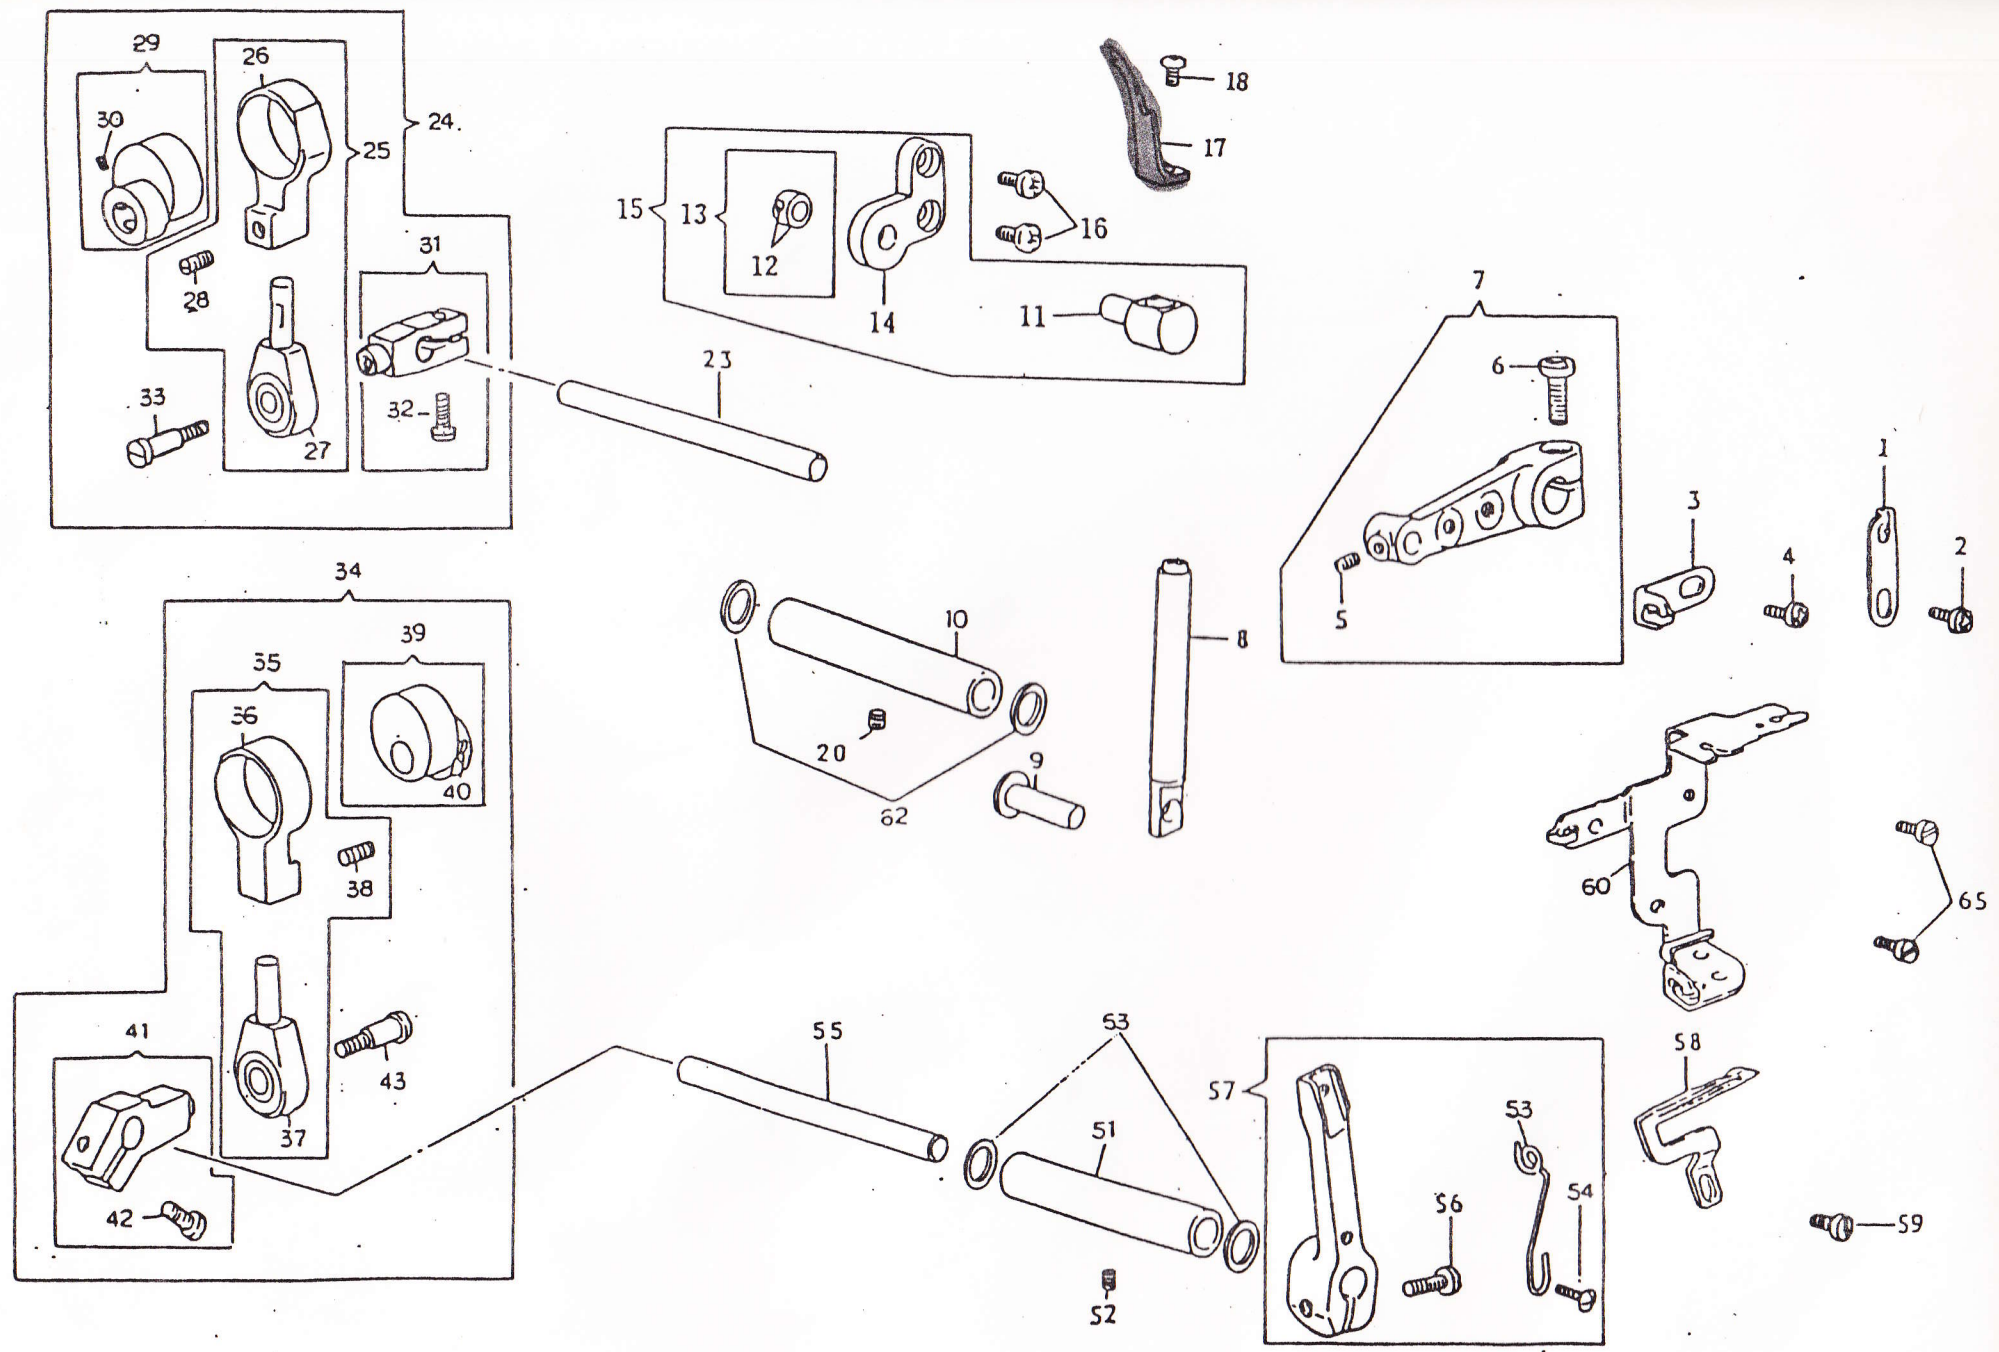

REF.	PEÇA No.	DESCRIÇÃO
1	410455	Guia Linha do Laçador Direito
2	544212-001	Parafuso do Guia Linha do Laçador Direito
3	410438	Guia Linha do Laçador Esquerdo
4	544212-001	Parafuso do Guia Linha do Laçador Esquerdo
5	544203-001	Parafuso do Pino da Alavanca de Acionamento do Laçador Direito
6	544213-053	Parafuso da Alavanca de Acionamento da Laçador Direito
7	410436	Alavanca Completa de Acionamento do Laçador Direito
8	410435	Prendedor do Laçador Direito
9	370290	Pino de Acionamento do Prendedor do Laçador Direito
10	376799	Bucha do Eixo do Laçador Direito
11	410429	Guia do Prendedor do Laçador Direito
12	544203-001	Parafuso do Colar do Guia do Prendedor da Laçador Direito (2)
13	410432	Colar Completo do Guia do Prendedor do Laçador Direito
14	370281	Suporte do Guia do Prondedor do Laçador Direito
15	370280	Suporte Completo do Guia do Prendedor do Laçador Direito
16	544213-002	Parafuso do Suporte do Guia do Prendedor do Laçador Direito (2)
17	410434 °	Laçador Direito
18	544413	Parafuso do Laçador Direito
20	544204-001	Parafuso da Bucha do Eixo do Laçador Direito
23	376813	Eixo do Laçador Direito
24	376707	Biela e Came Completos do Laçador Direito
25	412793	Biela Completa do Laçador
26	412794	Biela do Laçador
27	412795	Varão
28	544208-002	Parafuso do Varão
29	376701	Came Completa do Laçador
30	544204-001	Parafuso da Came do Laçador (2)
31	412796	Alavanca Completa do Eixo do Laçador Direito
32	414750-001	Parafuso da Alavanca do Eixo do Laçador Direito
33	374136	Parafuso de Articulação
34	376708	Biela e Came Completos do Laçador Esquerdo
35	412793	Biela Completa do Laçador
36	412794	Biela do Laçador
37	412795	Varão
38	544208-002	Parafuso do Varão