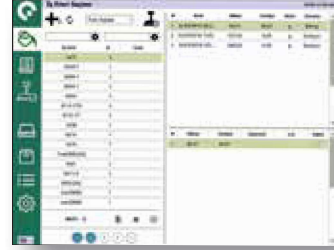

## Profix CAR Toz Boya Stok Ünitesi

Profix CAR+ sayesinde boyarmadde tartımı hassas ve güvenli bir şekilde yapılır. Mevcut reçete yazılımından boyarmadde ve tartım bilgisi alınabilir veya bu bilgiler direk olarak Profix CAR+ in reçete yazılımına girilebilir, bu sayede tartım işlemleri kayıt altında tutulması ve istendiği zaman rapor alınması mümkün olur. Ayrıca olası hataları önlemek amacıyla operatörü uyarı mesajları ile uyarır. Reçete ve iş emri bazlı raporlar sayesinde boyarmaddenin verimli bir şekilde kullanılacağından emin olabilirsiniz.

Profix CAR sisteminin dizaynı boyarmadde kutularını yeterli alanda saklama imkanı ve hızlı boyarmadde alım-tartım işlemi sağlar. Raf modüler dizaynlıdır; boyarmadde miktarı, mevcut alana göre birden fazla modelde mevcuttur. Reçete yazılımından gelen bilgiye göre operatörü led ışıkla doğru boyarmadde kutusuna doğru miktarda tartım için yönlendirir. Doğru tartımdan emin olunması için sisteme iki adet hassas terazi ünitesi bağlıdır. Bu iki hassas terazi raylı sistem ile birleştirilip raf boyunca hareketli hale getirilebilir.