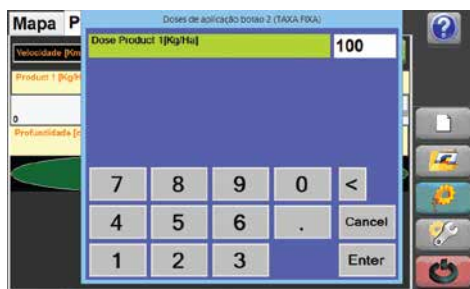

- → Botão de Start e Stop para ligar a aplicação sem precisar manusear as alavancas do comando hidráulico.
- → Se o sistema de orientação por Guia estiver habilitado, o Fertil Taxa Fixa desliga automaticamente a aplicação ao sair da área.

TELA DE TRABALHO

- → Tenhas todos os indicadores importantes para sua aplicação.
- → Acompanhe a velocidade real de trabalho.
- → Veja a Dose Real que está caindo.
- → Informativo de tanque para facilitar o abastecimento.
- → Acompanhei seu rendimento em ha/h.