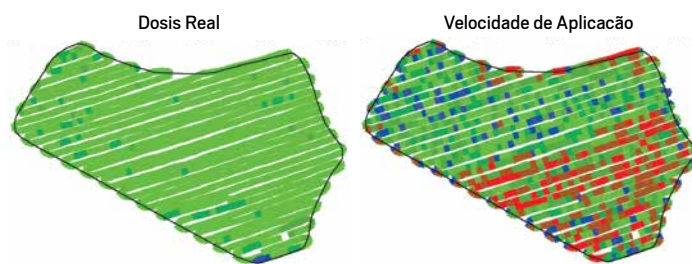

- → Independentemente da alteração da velocidade de trabalho, o Fertil Taxa Fixa garante a Dose aplicada corrigindo automaticamente a vazão de insumo.

- → Devido a fácil calibração digital do Fertil Taxa Fixa, a economia de tempo de calibração pode chegar a 2 horas.
- → Testes realizados pela Verion demonstram que o Fertil Taxa Fixa pode garantir um ganho de R$ 15,80/ha na qualidade da distribuição do insumo.

	VERION	CONVENCIONAL
Total área por ano (ha)	10.000	
Velocidad de calibração do convencional (km/h)		7,8
Velocidade média real (km/h)	7,2	
Insumo distribuido de forma errada (R$/ha)	R$ 5,88	R$ 21,68
Deferença ente Convencional e Verion (R$/ha)	R$ 15,80	
Ganho de insumo distribuido correto (R$/ano)	R$ 158.040,00