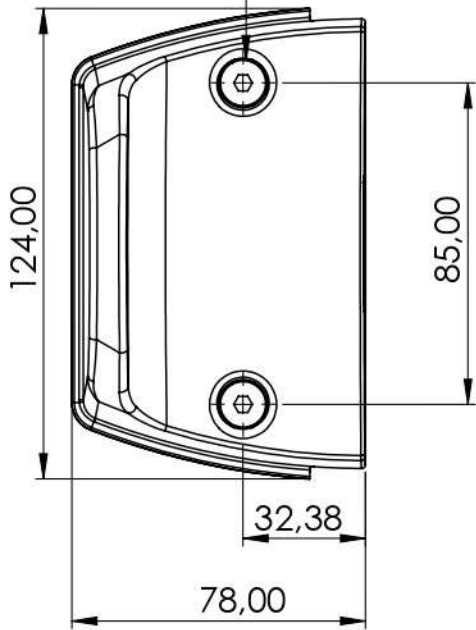

Parafuso allen
cabeça chata M6

Não necessita refilar o perfil

Nome: 1511 X CONTRA-FECHADURA
PARA 1510 X

Material: ZAMAK INJETADO