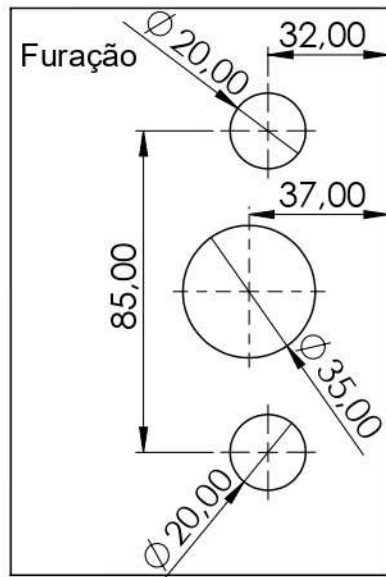

Parafuso allen
cabeça chata M6

Não necessita refilar o perfil

Nome: 1511 X CONTRA-FECHADURA
PARA 1510 X

Material: ZAMAK INJETADO