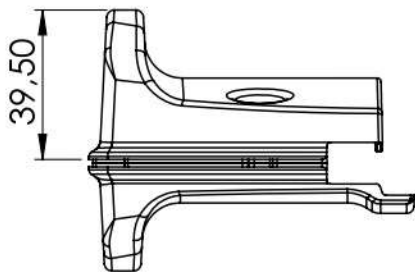

Parafuso allen
cabeça chata M6

Não necessita refilar o perfil

Nome: 1511 X CONTRA-FECHADURA
PARA 1510 X

Material: ZAMAK INJETADO