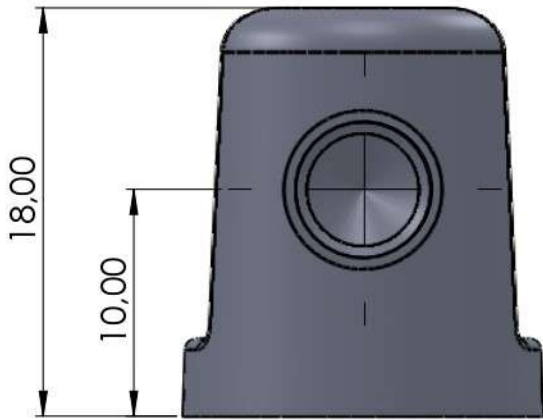

Vista Frontal

Vista Direita

Vista Isométrica

Vista Inferior

Nome: SUPORTE PARA VIDRO 6 MM

Material: ZAMAK INJETADO