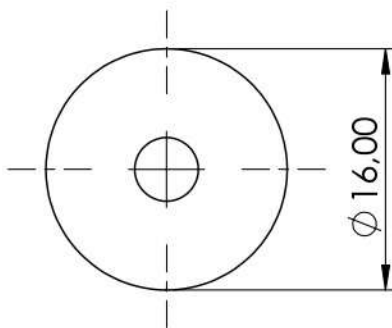

Vista Frontal

Vista Direita

Vista Isométrica

Vista Inferior

Nome: SUPORTE PARA VIDRO 6 MM

Material: ZAMAK INJETADO