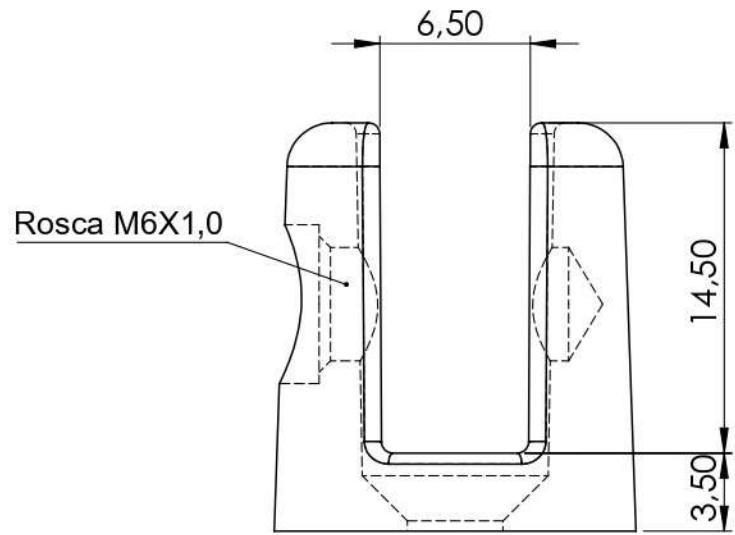

Vista Frontal

Vista Direita

Vista Isométrica

Vista Inferior

Nome: SUPORTE PARA VIDRO 6 MM

Material: ZAMAK INJETADO