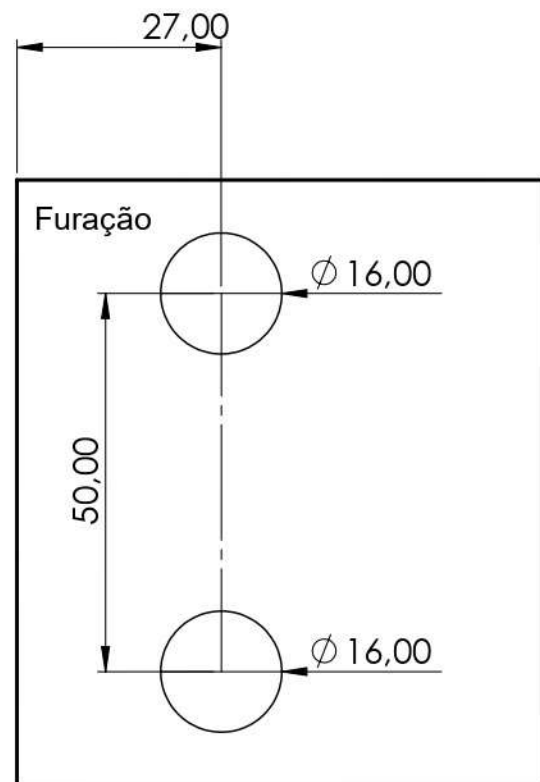

Parafuso allen
Cabeça chata M6 x 1.0

Não necessita refilar o perfil

Nome: FechoVidro/Alvenaria1571P.

Material: Zamak Injetado.