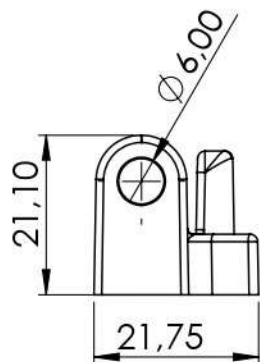

Parafuso allen
Cabeça chata M6 x 1.0

Não necessita refilar o perfil

Nome: FechoVidro/Alvenaria1571P.

Material: Zamak Injetado.