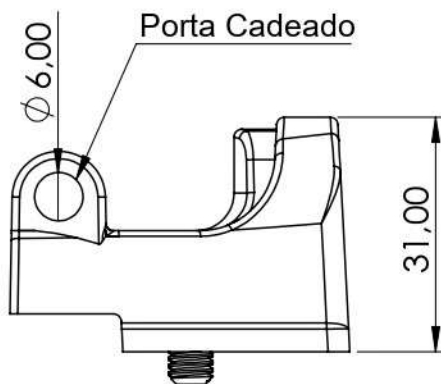

Parafuso allen
Cabeça chata M6 x 1.0

Não necessita refilar o perfil

Nome: FechoVidro/Alvenaria1571P.

Material: Zamak Injetado.