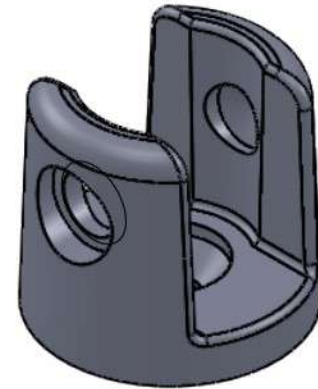

Vista Frontal

Vista Direita

Vista Isométrica

Vista Inferior

Nome: SUPORTE PARA VIDRO 10 MM

Material: ZAMAK INJETADO