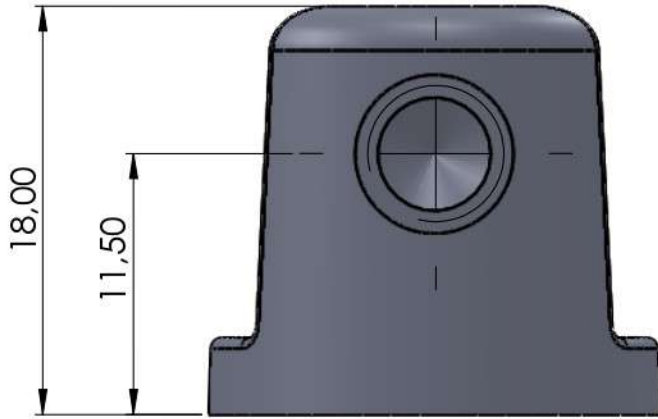

Vista Frontal

Vista Direita

Vista Isométrica

Vista Inferior

Nome: SUPORTE PARA VIDRO 10 MM

Material: ZAMAK INJETADO