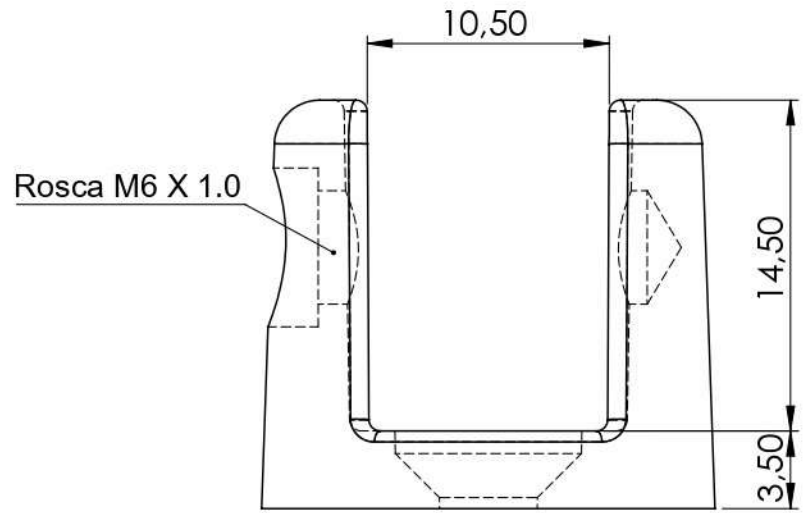

Vista Frontal

Vista Direita

Vista Isométrica

Vista Inferior

Nome: SUPORTE PARA VIDRO 10 MM

Material: ZAMAK INJETADO